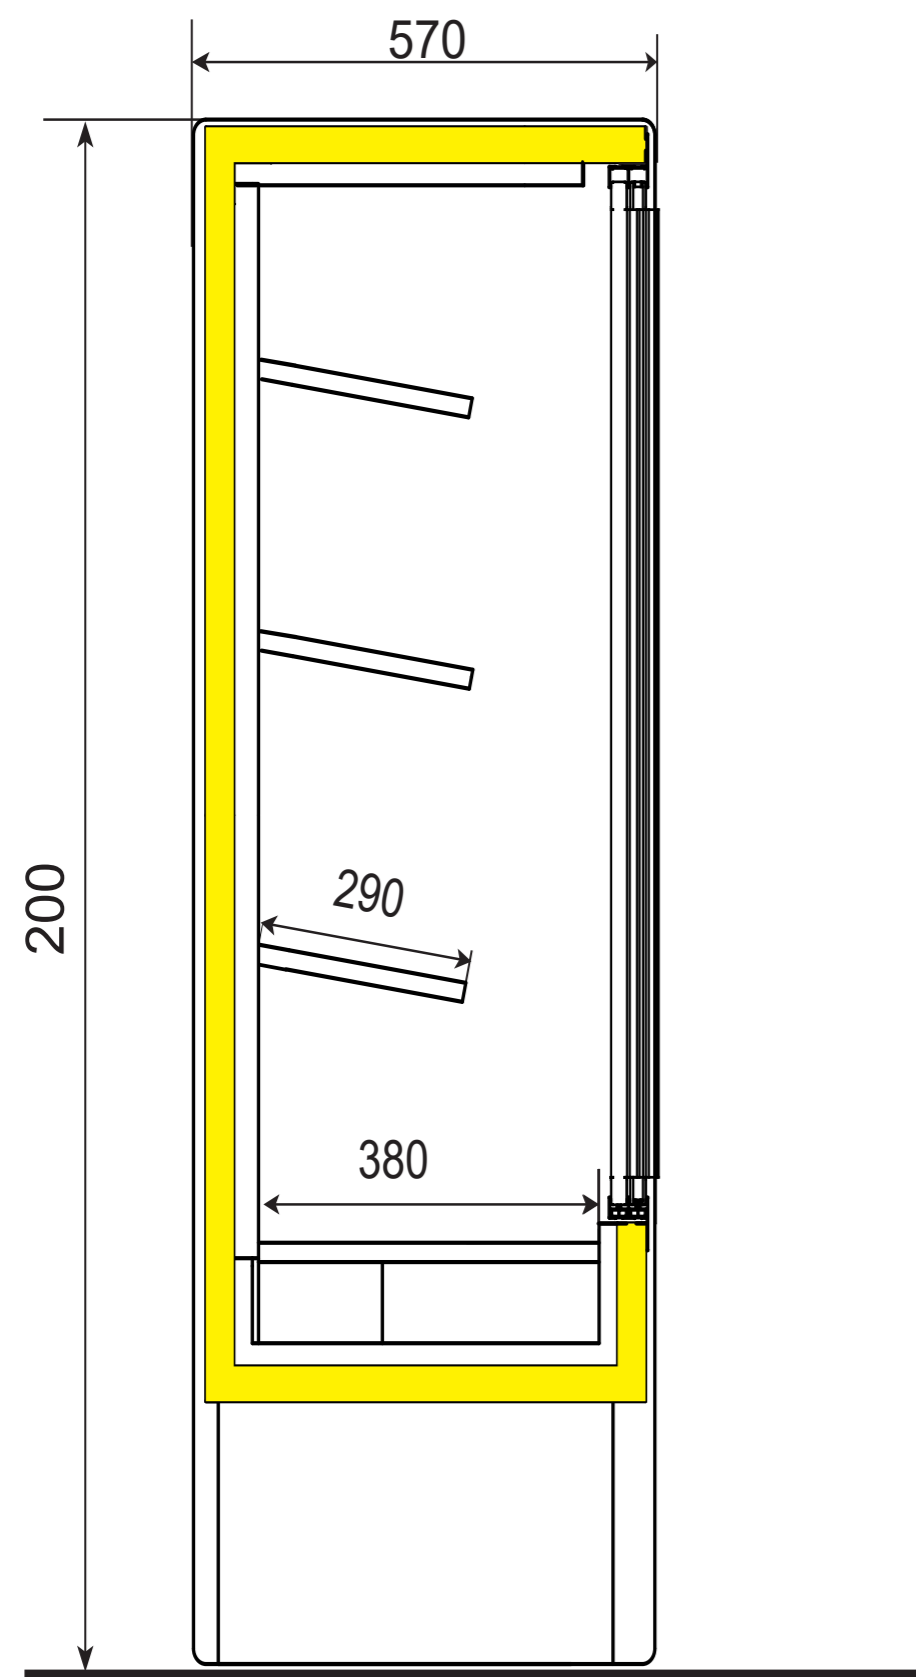

MOD : PD12/B5-R2C

Production code : OM120PSVND97SH_1

PD12/B5-R2C

MODELLO	LUNG. LENGTH LAENGE LONGUEUR	MOTORE COMPRESSOR KOMPRESSOR COMPRESSEUR	ILLUMINAZIONE LIGHTING BELEUCHTUNG ILLUMINATION	QUANTITA' GAS GAS QUANTITY GAS MENGE QUANTITE' DE GAS (KG.)	TIPO DI GAS KIND OF GAS GAS-TYP TIPE DE GAZ	HP	Potenza frigorifera Refrigeration power Kalteleistung Puissance frigorifique Watt (-10°C)	Watt assorbiti unità Watt absorbed Nennleistungsaufnahme Watts absorbés	Assorbimento Ventilatori Vasca Fab absorption Lieferaufnahmen Absorption ventilateurs (W)
	VENTILATO - UMLUFT - AIRY - VENTILE - VENTILADA								
Padova Line	70	DLE7,5CN	1 x 7w	0,080	R 290	1/2- HP	572	288 + 14	4
	100	NLE8,8CN	1 x 7w	0,100	R 290	1/2- HP	670	327 + 14	4
	120	NLE11MN	1 x 10w	0,100	R 290	1/2 HP	870	423 + 14	8
	150	SC15MNX	1 x 13w	0,130	R 290	3/4 HP	1047	592 + 20	8
	180	SCE21MNX	1 x 16w	0,150	R 290	1- HP	1573	724 + 40	12
	200	SCE21MNX	1 x 16w	0,150	R 290	1- HP	1573	724 + 40	12