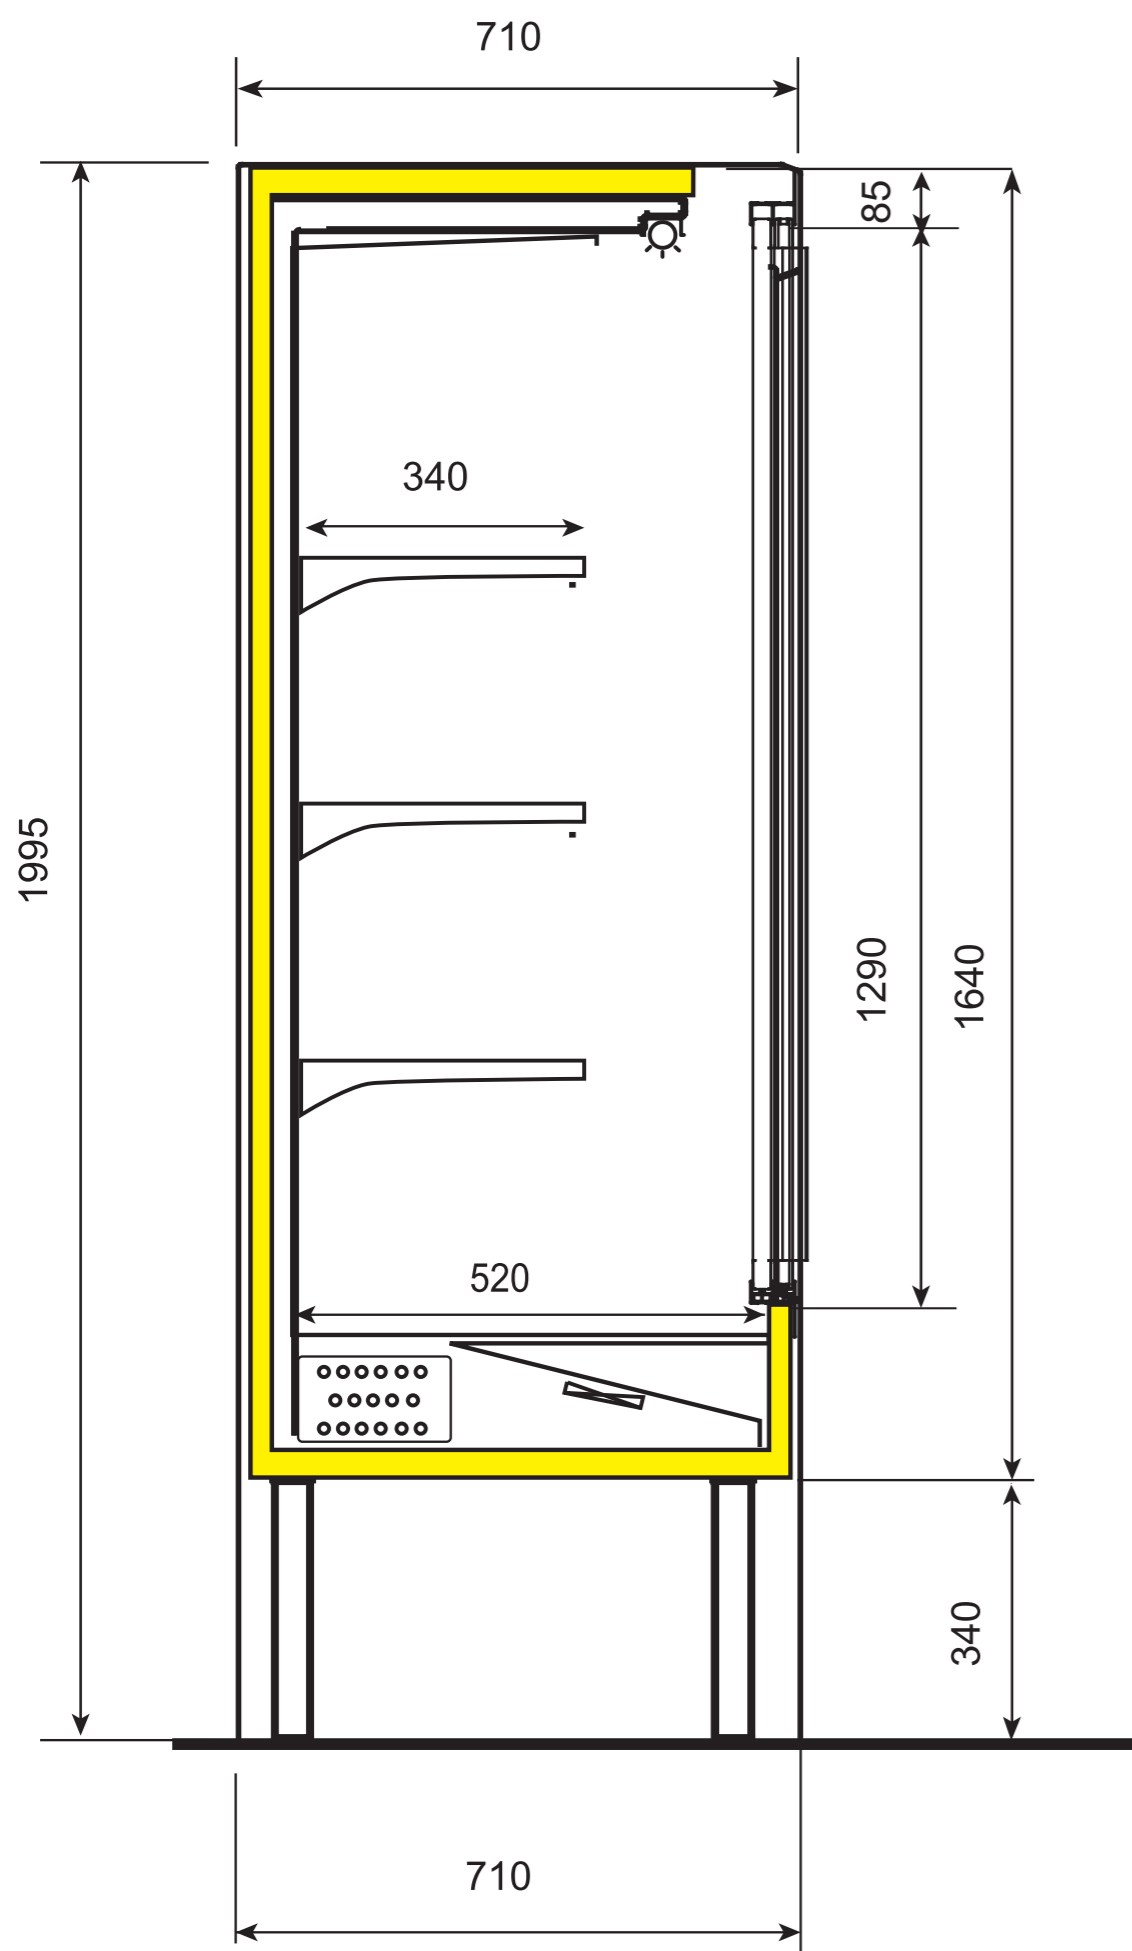

MOD : DS12/A7-P9B

Production code : CV120PSVGD110BH_1

10/2025

DS12/A7-P9B

MODELLO	LUNG. LENGTH LAENGE LONGUEUR	MOTORE COMPRESSOR KOMPRESSOR COMPRESSEUR	ILLUMINAZIONE LIGHTING BELEUCHTUNG ILLUMINATION	QUANTITA' GAS GAS QUANTITY GAS MENGE QUANTITE' DE GAS (KG.)	TIPO DI GAS KIND OF GAS GAS-TYP TIPE DE GAZ	HP	Potenza frigorifera Refrigeration power Kalteleistung Puissance frigorifique Watt (-10°C)	Watt assorbiti unità Watt absorbed Nennleistungsaufnahme Watts absorbés	Assorbimento Ventilatori Vasca Fab absorption Luefteraufnahmen Absorption ventilateurs (W)
	VENTILATO - UMLUFT - AIRY - VENTILE - VENTILADA								
Dallas Line	70	DLE7,5CN	1 x 7w	0,080	R 290	1/2- HP	572	288 + 14	4
	100	NLE8,8CN	1 x 7w	0,100	R 290	1/2- HP	670	327 + 14	4
	120	NLE11MN	1 x 10w	0,100	R 290	1/2 HP	870	423 + 14	8
	150	SC15MNX	1 x 13w	0,130	R 290	3/4 HP	1047	592 + 20	8
	180	SCE21MNX	1 x 16w	0,150	R 290	1- HP	1573	724 + 40	12