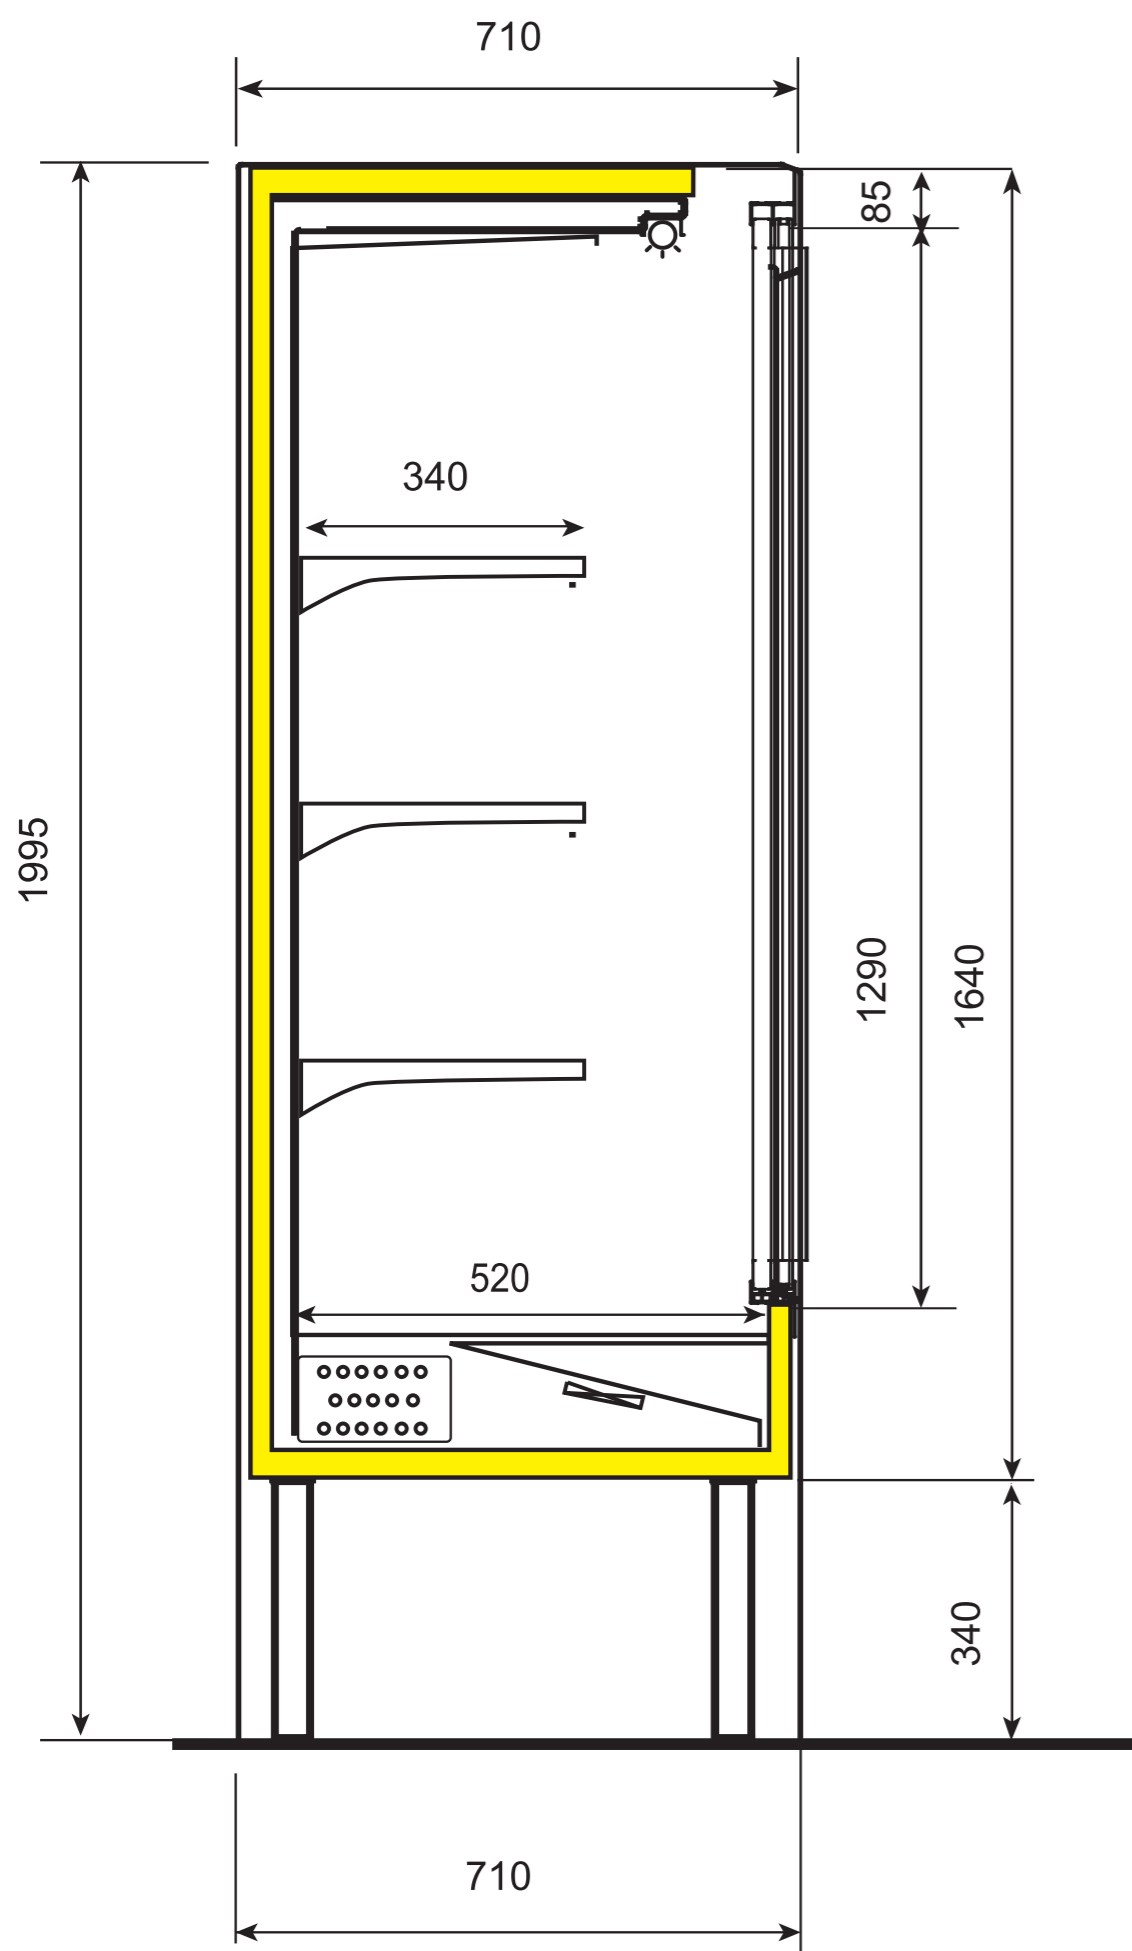

MOD : DS10/A7-P9B

Production code : CV100PSVGD110BH_1

DS10/A7-P9B

MODELLO	LUNG. LENGTH LAENGE LONGUEUR	MOTORE COMPRESSOR KOMPRESSOR COMPRESSEUR	ILLUMINAZIONE LIGHTING BELEUCHTUNG ILLUMINATION	QUANTITA' GAS GAS QUANTITY GAS MENGE QUANTITE' DE GAS (KG.)	TIPO DI GAS KIND OF GAS GAS-TYP TIPE DE GAZ	HP	Potenza frigorifera Refrigeration power Kalteleistung Puissance frigorifique Watt (-10°C)	Watt assorbiti unità Watt absorbed Nennleistungsaufnahme Watts absorbés	Assorbimento Ventilatori Vasca Fab absorption Luefteraufnahmen Absorption ventilateurs (W)
	VENTILATO - UMLUFT - AIRY - VENTILE - VENTILADA								
Dallas Line	70	DLE7,5CN	1 x 7w	0,080	R 290	1/2- HP	572	288 + 14	4
	100	NLE8,8CN	1 x 7w	0,100	R 290	1/2- HP	670	327 + 14	4
	120	NLE11MN	1 x 10w	0,100	R 290	1/2 HP	870	423 + 14	8
	150	SC15MNX	1 x 13w	0,130	R 290	3/4 HP	1047	592 + 20	8
	180	SCE21MNX	1 x 16w	0,150	R 290	1- HP	1573	724 + 40	12