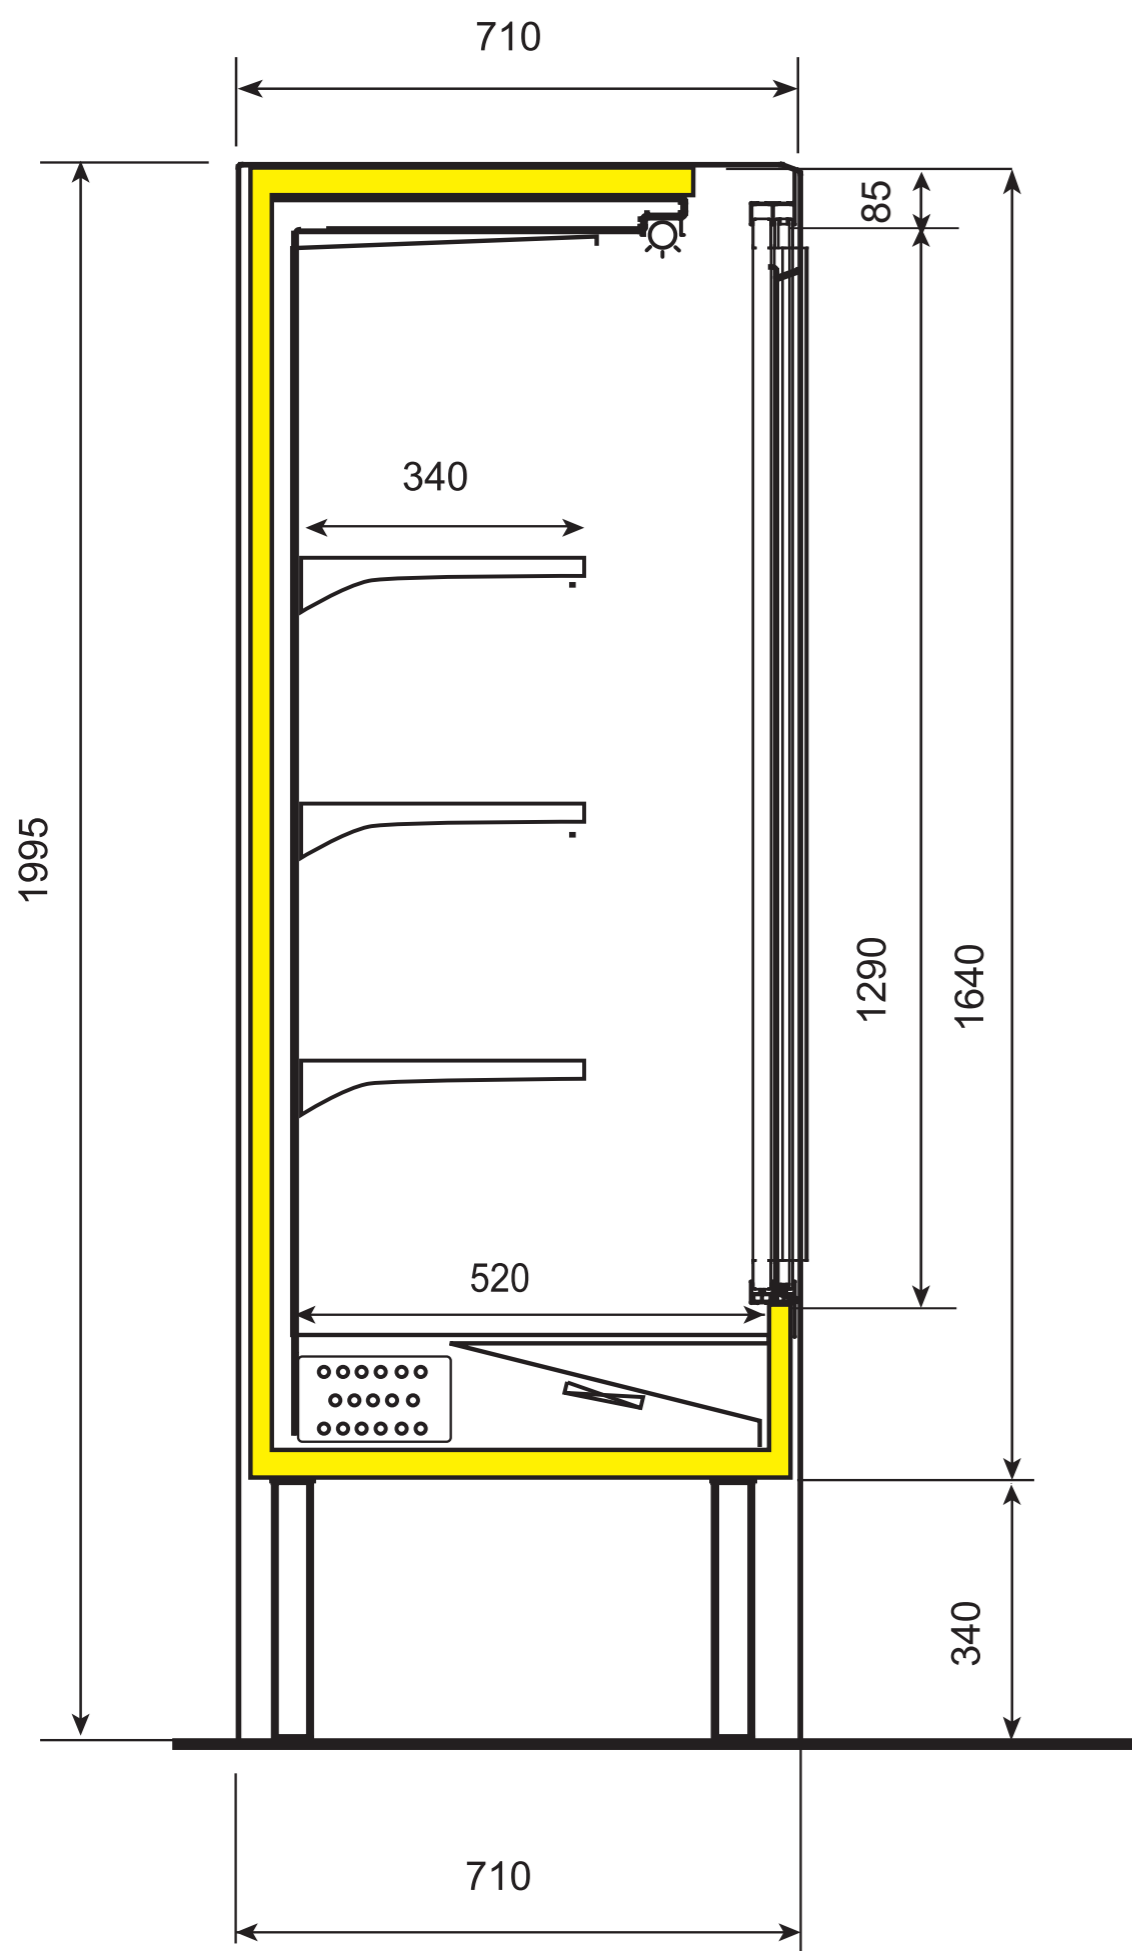

MOD : DS18/B5-P9B

Production code : CV180PSVND97BH_1

DS18/B5-P9B

MODELLO	LUNG. LENGTH LAENGE LONGUEUR	MOTORE COMPRESSOR KOMPRESSOR COMPRESSEUR	ILLUMINAZIONE LIGHTING BELEUCHTUNG ILLUMINATION	QUANTITA' GAS GAS QUANTITY GAS MENGE QUANTITE' DE GAS (KG.)	TIPO DI GAS KIND OF GAS GAS-TYP TIPE DE GAZ	HP	Potenza frigorifera Refrigeration power Kalteleistung Puissance frigorifique Watt (-10°C)	Watt assorbiti unità Watt absorbed Nennleistungsaufnahme Watts absorbés	Assorbimento Ventilatori Vasca Fab absorption Luefteraufnahmen Absorption ventilateurs (W)
	VENTILATO - UMLUFT - AIRY - VENTILE - VENTILADA								
Dallas Line	70	DLE7,5CN	1 x 7w	0,080	R 290	1/2- HP	572	288 + 14	4
	100	NLE8,8CN	1 x 7w	0,100	R 290	1/2- HP	670	327 + 14	4
	120	NLE11MN	1 x 10w	0,100	R 290	1/2 HP	870	423 + 14	8
	150	SC15MNX	1 x 13w	0,130	R 290	3/4 HP	1047	592 + 20	8
	180	SCE21MNX	1 x 16w	0,150	R 290	1- HP	1573	724 + 40	12