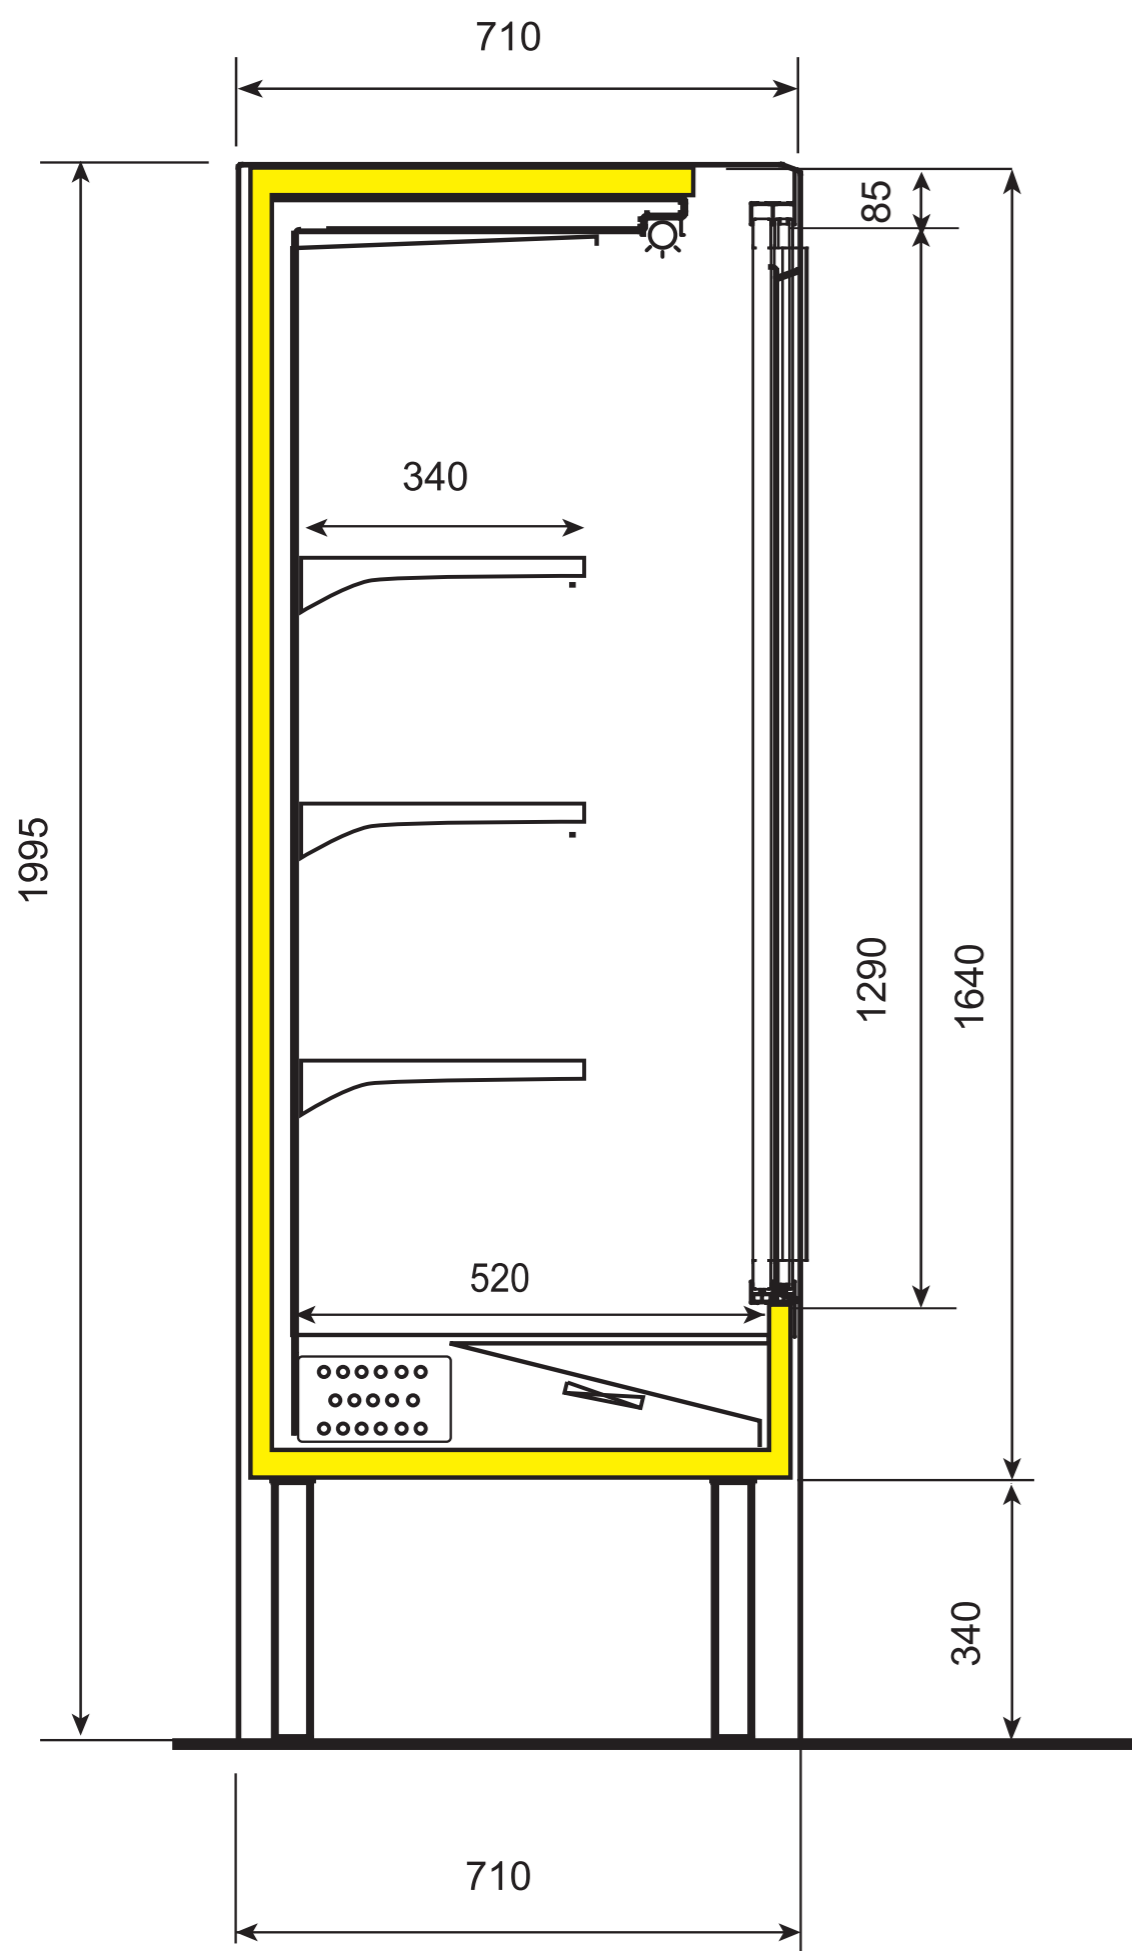

MOD : DS15/B5-P9B

Production code : CV150PSVND97BH_1

DS15/B5-P9B

MODELLO	LUNG. LENGTH LAENGE LONGUEUR	MOTORE COMPRESSOR KOMPRESSOR COMPRESSEUR	ILLUMINAZIONE LIGHTING BELEUCHTUNG ILLUMINATION	QUANTITA' GAS GAS QUANTITY GAS MENGE QUANTITE' DE GAS (KG.)	TIPO DI GAS KIND OF GAS GAS-TYP TIPE DE GAZ	HP	Potenza frigorifera Refrigeration power Kalteleistung Puissance frigorifique Watt (-10°C)	Watt assorbiti unità Watt absorbed Nennleistungsaufnahme Watts absorbés	Assorbimento Ventilatori Vasca Fab absorption Luefteraufnahmen Absorption ventilateurs (W)
	VENTILATO - UMLUFT - AIRY - VENTILE - VENTILADA								
Dallas Line	70	DLE7,5CN	1 x 7w	0,080	R 290	1/2- HP	572	288 + 14	4
	100	NLE8,8CN	1 x 7w	0,100	R 290	1/2- HP	670	327 + 14	4
	120	NLE11MN	1 x 10w	0,100	R 290	1/2 HP	870	423 + 14	8
	150	SC15MNX	1 x 13w	0,130	R 290	3/4 HP	1047	592 + 20	8
	180	SCE21MNX	1 x 16w	0,150	R 290	1- HP	1573	724 + 40	12