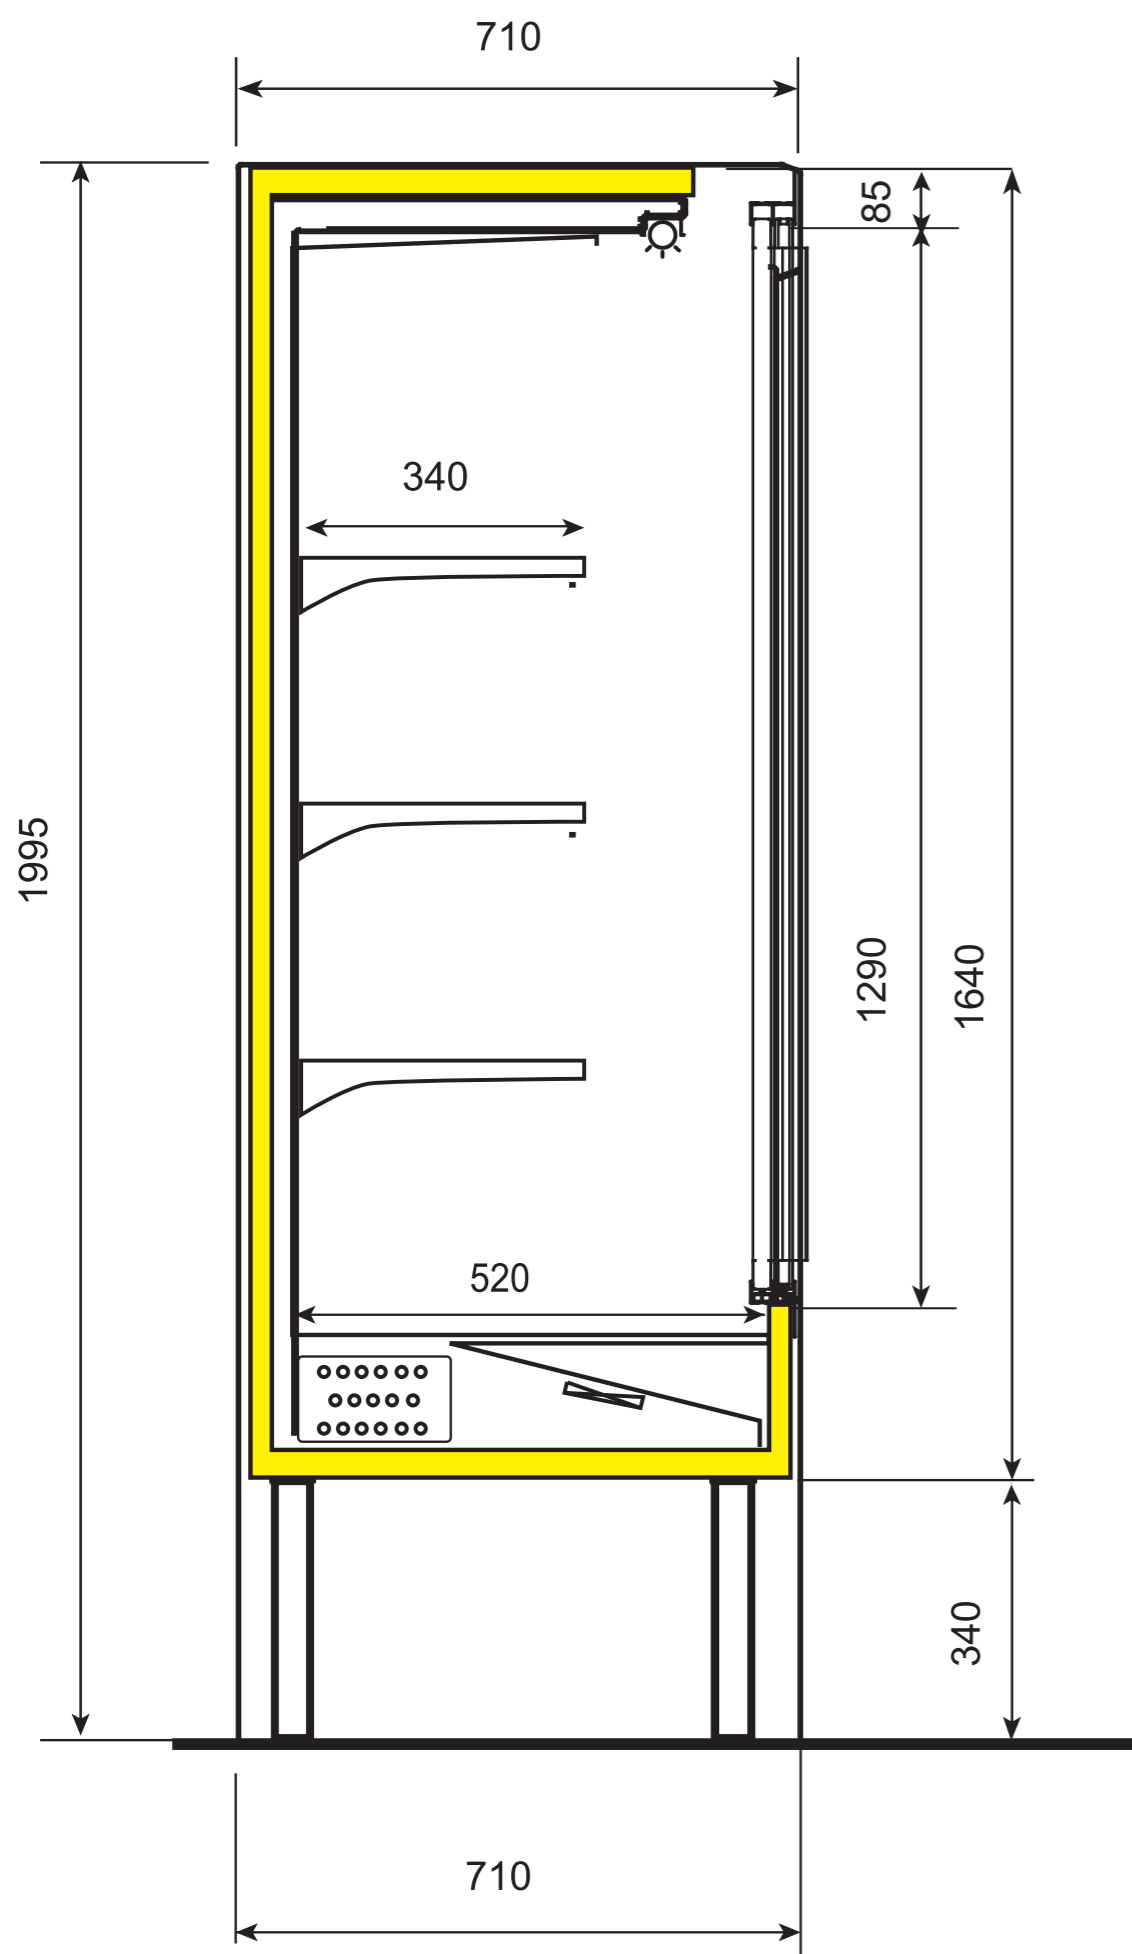

MOD : DS10/B5-P9B

Production code : CV100PSVND97BH_1

DS10/B5-P9B

MODELLO	LUNG. LENGTH LAENGE LONGUEUR	MOTORE COMPRESSOR KOMPRESSOR COMPRESSEUR	ILLUMINAZIONE LIGHTING BELEUCHTUNG ILLUMINATION	QUANTITA' GAS GAS QUANTITY GAS MENGE QUANTITE' DE GAS (KG.)	TIPO DI GAS KIND OF GAS GAS-TYP TIPE DE GAZ	HP	Potenza frigorifera Refrigeration power Kalteleistung Puissance frigorifique Watt (-10°C)	Watt assorbiti unità Watt absorbed Nennleistungsaufnahme Watts absorbés	Assorbimento Ventilatori Vasca Fab absorption Luefteraufnahmen Absorption ventilateurs (W)
	VENTILATO - UMLUFT - AIRY - VENTILE - VENTILADA								
Dallas Line	70	DLE7,5CN	1 x 7w	0,080	R 290	1/2- HP	572	288 + 14	4
	100	NLE8,8CN	1 x 7w	0,100	R 290	1/2- HP	670	327 + 14	4
	120	NLE11MN	1 x 10w	0,100	R 290	1/2 HP	870	423 + 14	8
	150	SC15MNX	1 x 13w	0,130	R 290	3/4 HP	1047	592 + 20	8
	180	SCE21MNX	1 x 16w	0,150	R 290	1- HP	1573	724 + 40	12