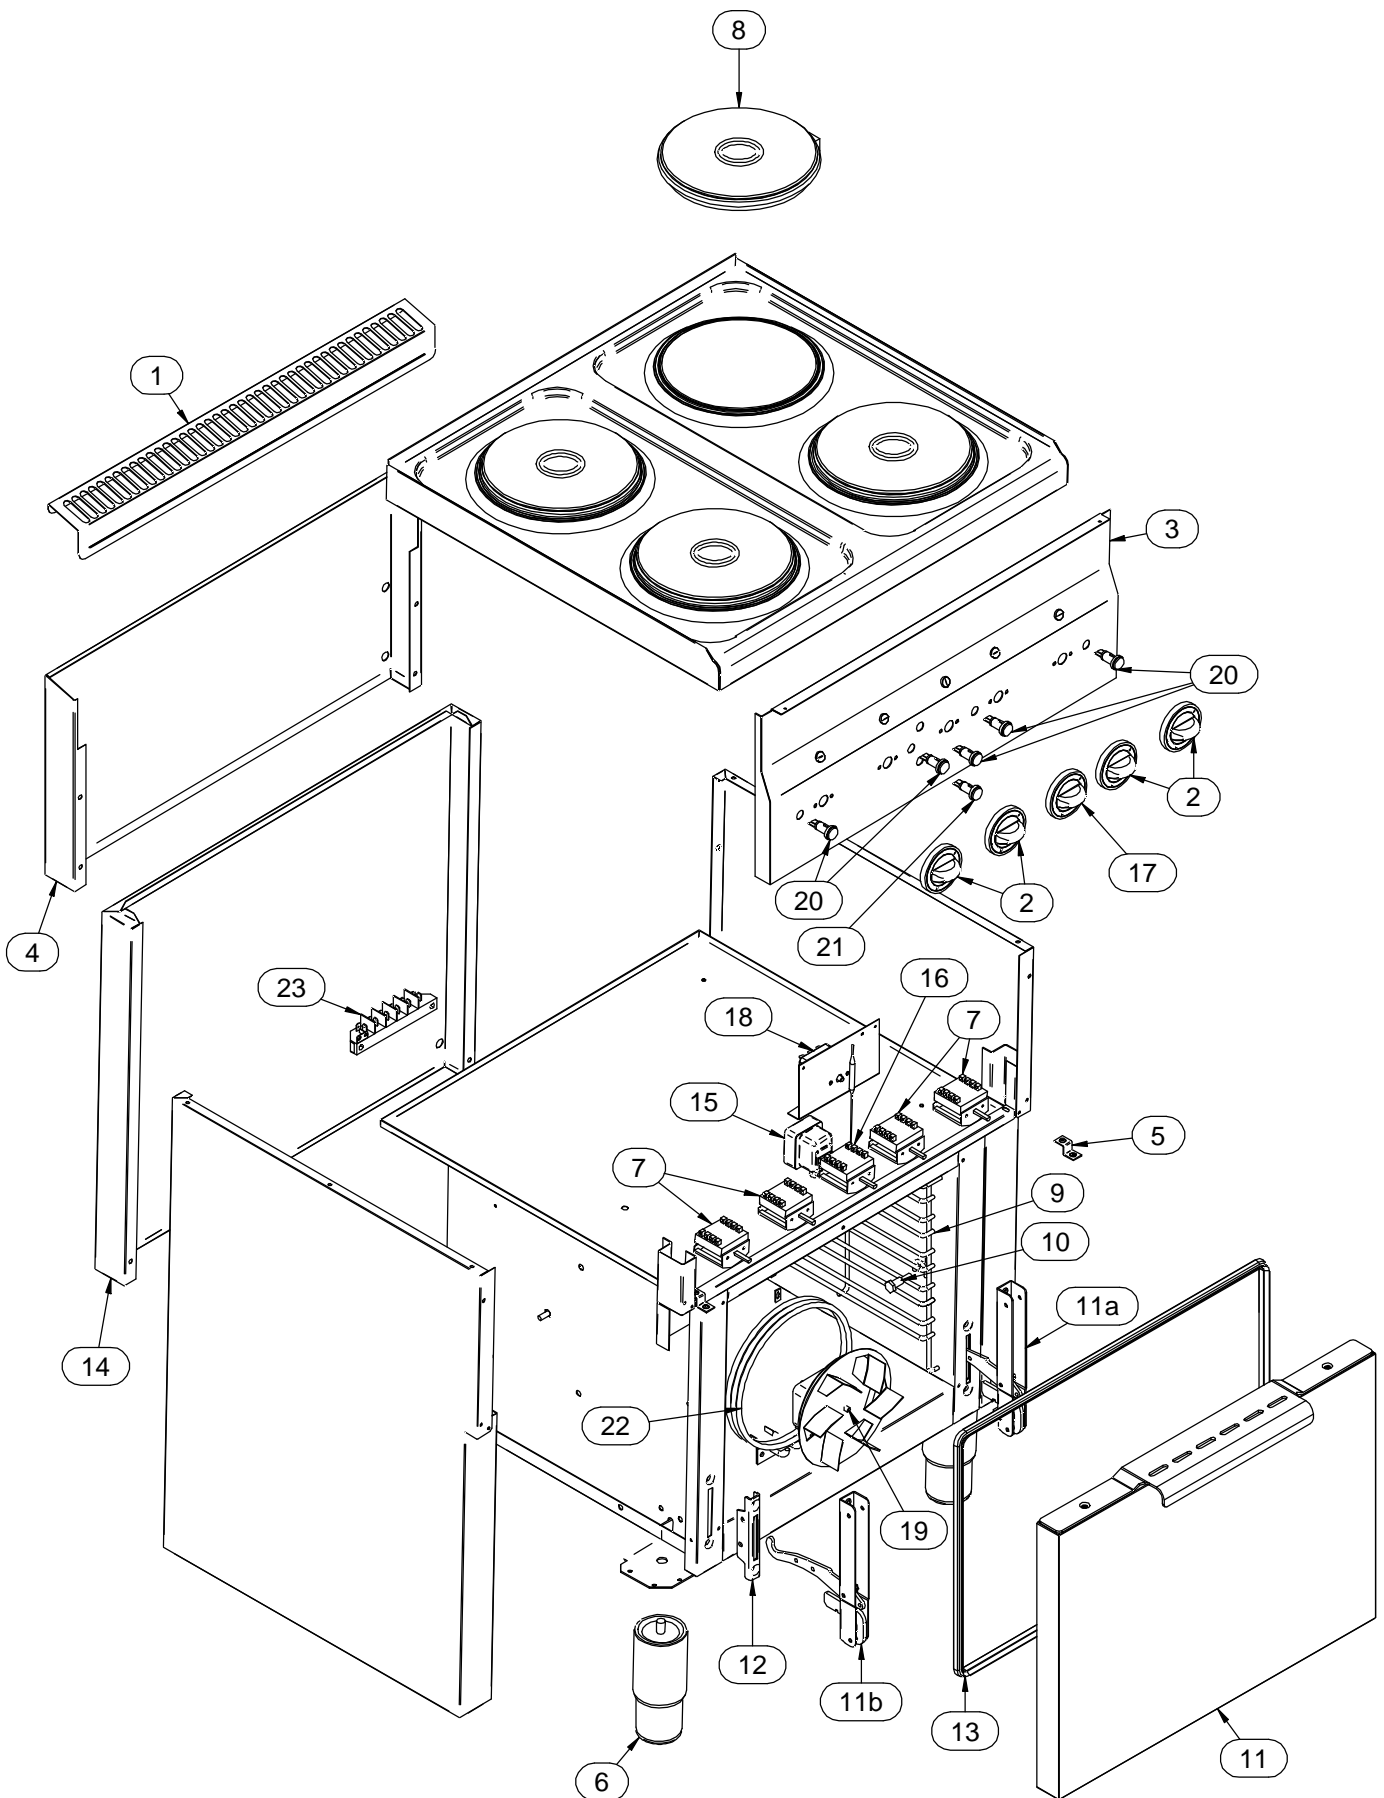

# **MOD :E60/4PFV6-N**

**Production code : F60/60CFE**

Jet engine compressor drawings

Creative  
MARKET

**10/2025**

Modello Type:	<b>E60/4PFV6</b>				cod. / num. <b>2531354.00</b>	
					data / date <b>17/05/2013</b>	
POS. ITEM	CODICE CODE	DESCRIZIONE	DESCRIPTION	DENOMINATION	BENENNUNG	NOTE / NOTES
1	611.833.00	ALZATINA	UPSTAND	DOSSERET	AUFKANTUNG	
2	612.002.00	MANOPOLA	KNOB	BOUTON	DREHKNOPF	
3	256.038.00	CRUSCOTTO	CONTROL PANEL	BANDEAU	BEDIENBLLENDE	
4	621.823.00	PANNELLO POSTERIORE	BACK PANEL	PANNEAU POSTERIEUR	HINTERBRETT	
5	256.002.00	STAFFA FISSAGGIO CRUSCOTTO	CONTROL PANEL FIXING BRACKET	EQUERRE FIXATION BANDEAU	BEFESTIGUNGSWINKEL BEDIENBLLENDE	
6	912.033.00	PIEDINO	FOOT	PIED	STELLFUSS	
7	661.002.00	COMMUTATORE	CHANGE-OVER SWITCH	COMMUTATEUR	UMSCHALTER	
8	665.094.00	PIASTRA ELETTRICA	ELECTRIC PLATE	PLAQUE ELECTRIQUE	ELEKTROKOCHPLATTE	
9	683.015.00	REGGIGRIGLIA	TRAY RACK	PORTE-PLAQUES	EINHÄNGEGESTELL	
10	641.013.00	FISSAGGIO REGGIGRIGLIA	TRAY RACK FIXING	FIXAGE PORTE-PLAQUES	BEFESTIGUNG DES EINHÄNGEGESTELLS	
11	610.186.00	PORTA	DOOR	PORTE	TÜR	
11a	684.031.00	CERNIERA	JOINT	CHARNIERE	SCHARNIER	
11b	684.032.00	CERNIERA	JOINT	CHARNIERE	SCHARNIER	
12	684.011.00	PORTARULLINO	ROLL HOLDER	PORTE-AIGUILLE DE ROULEMENT	ROLLE-TRÄGER	
13	652.018.00	GUARNIZIONE	WASHER	GUARNITURE	DICHTUNGSRING	
14	621.824.00	PANNELLO POSTERIORE	BACK PANEL	PANNEAU POSTERIEUR	HINTERBRETT	
15	661.027.00	TERMOSTATO	THERMOSTAT	THERMOSTAT	THERMOSTAT	
16	661.000.00	COMMUTATORE	CHANGE-OVER SWITCH	COMMUTATEUR	UMSCHALTER	
17	612.003.00	MANOPOLA	KNOB	BOUTON	DREHKNOPF	
18	661.045.00	TERMOSTATO SICUREZZA	SAFETY THERMOSTAT	THERMOSTAT DE SECURITE	TEMPERATURBEGRENZER	