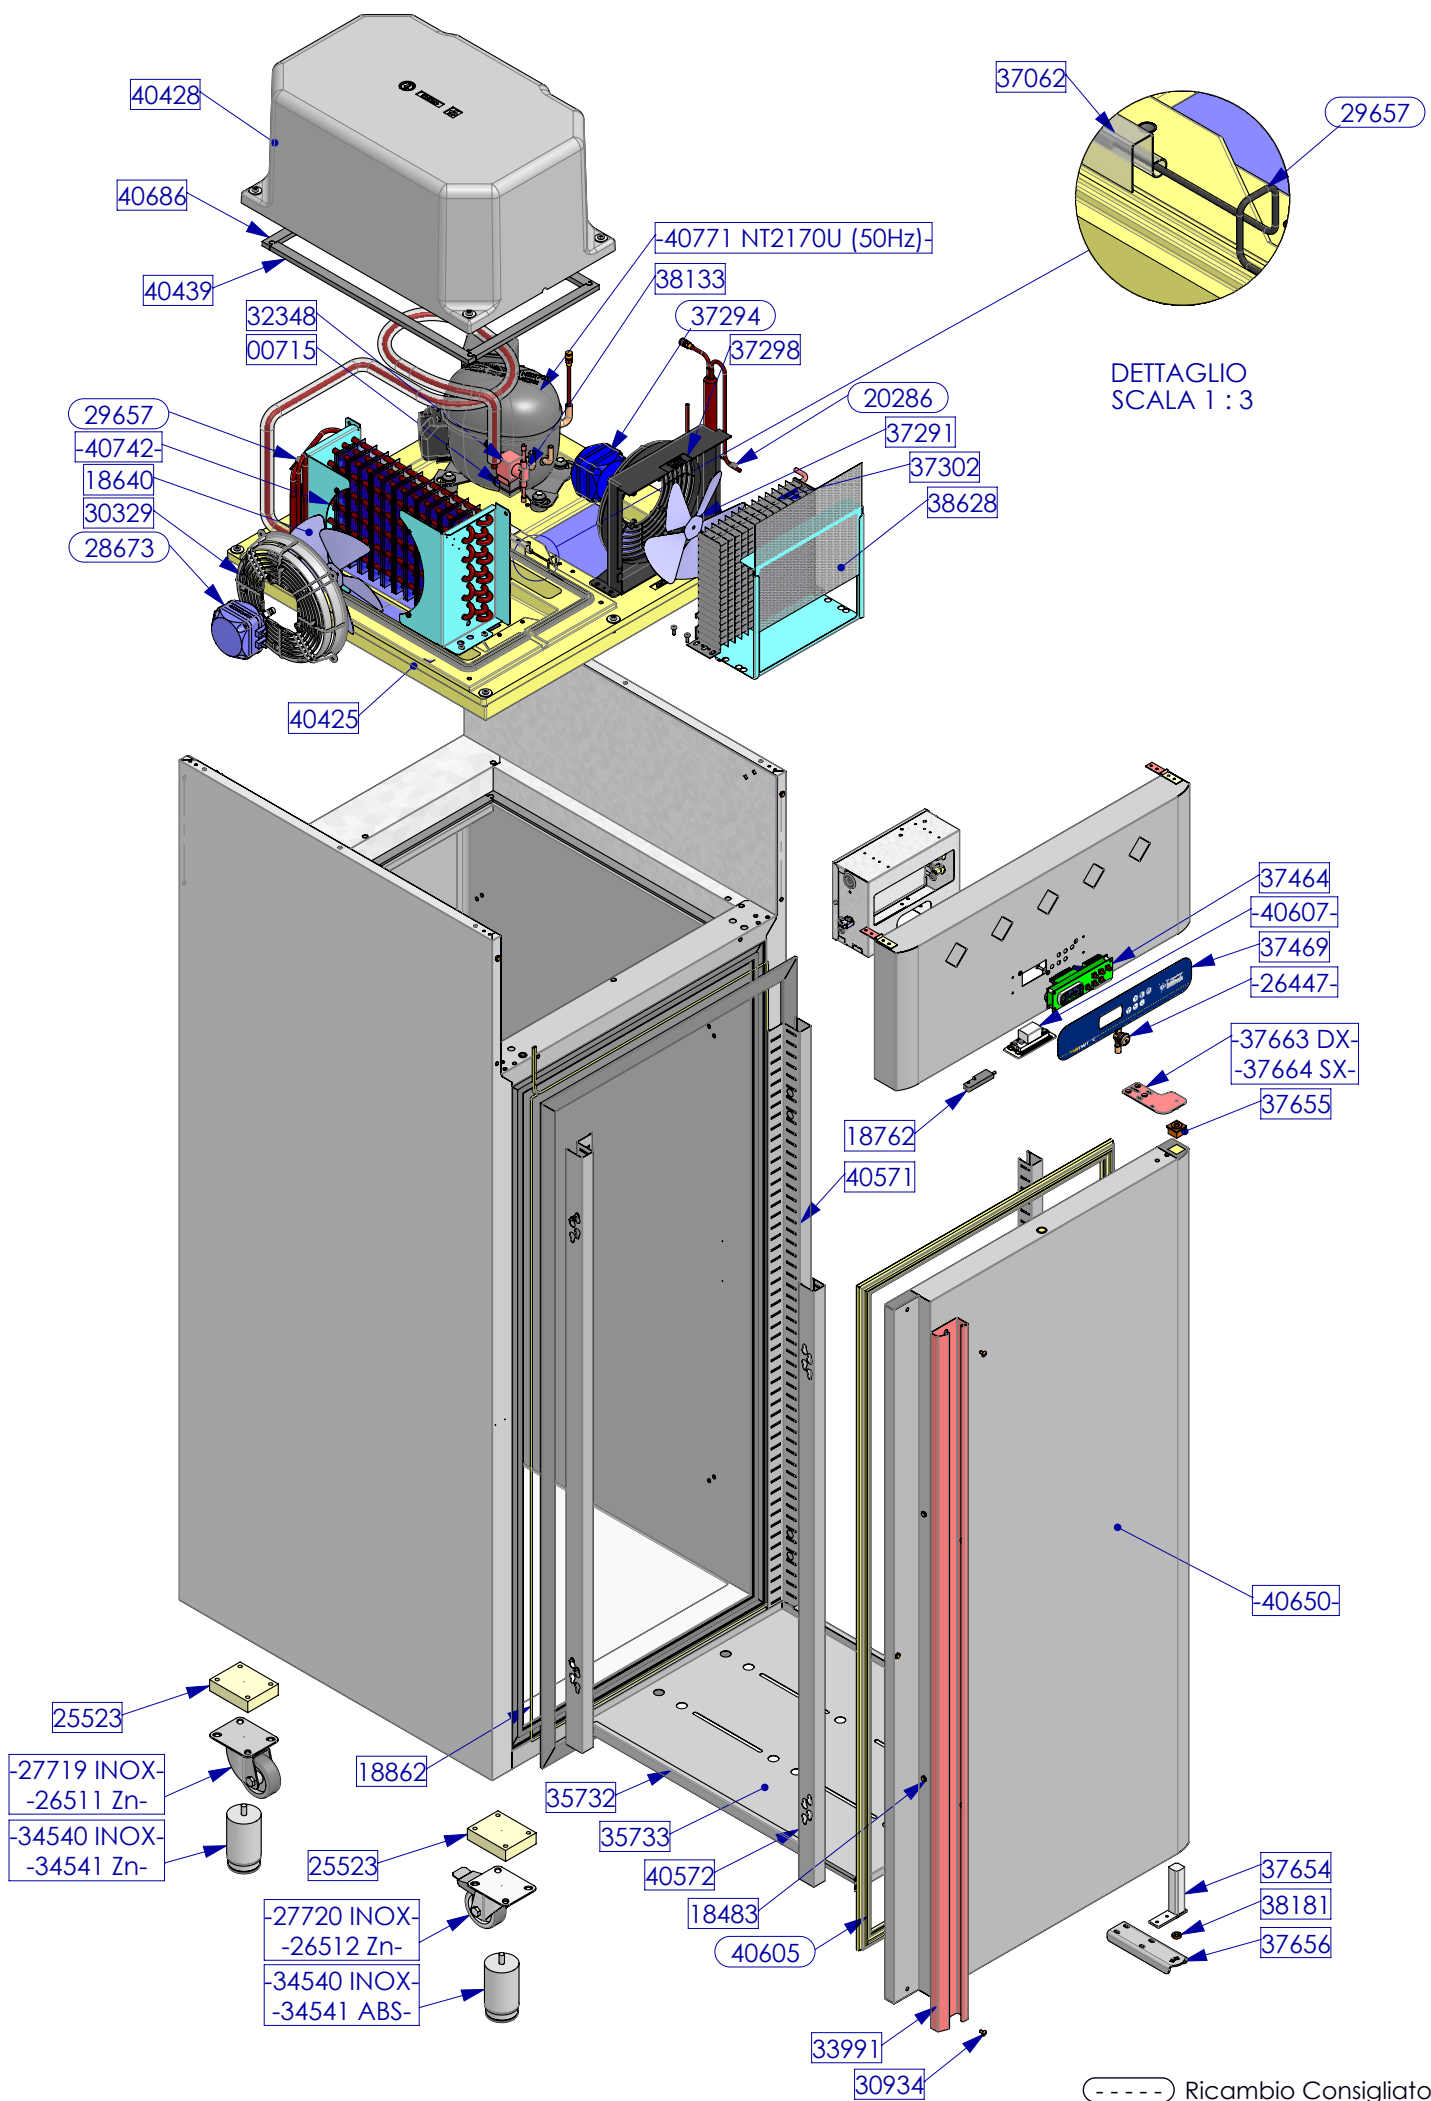

01/2019

Mod: CAB61/H1-R2

Production code: AEGEX2500-DM

Diamond
catering equipment

----- Ricambio Consigliato

Codice CAB61/H1-R2	Rev. 00	Da Matricola	Descrizione AR DIAMOND GE -25/-10V 1P R290	Disegnato Salamon	Data 11/07/2018
------------------------------	-------------------	--------------	--	-----------------------------	---------------------------