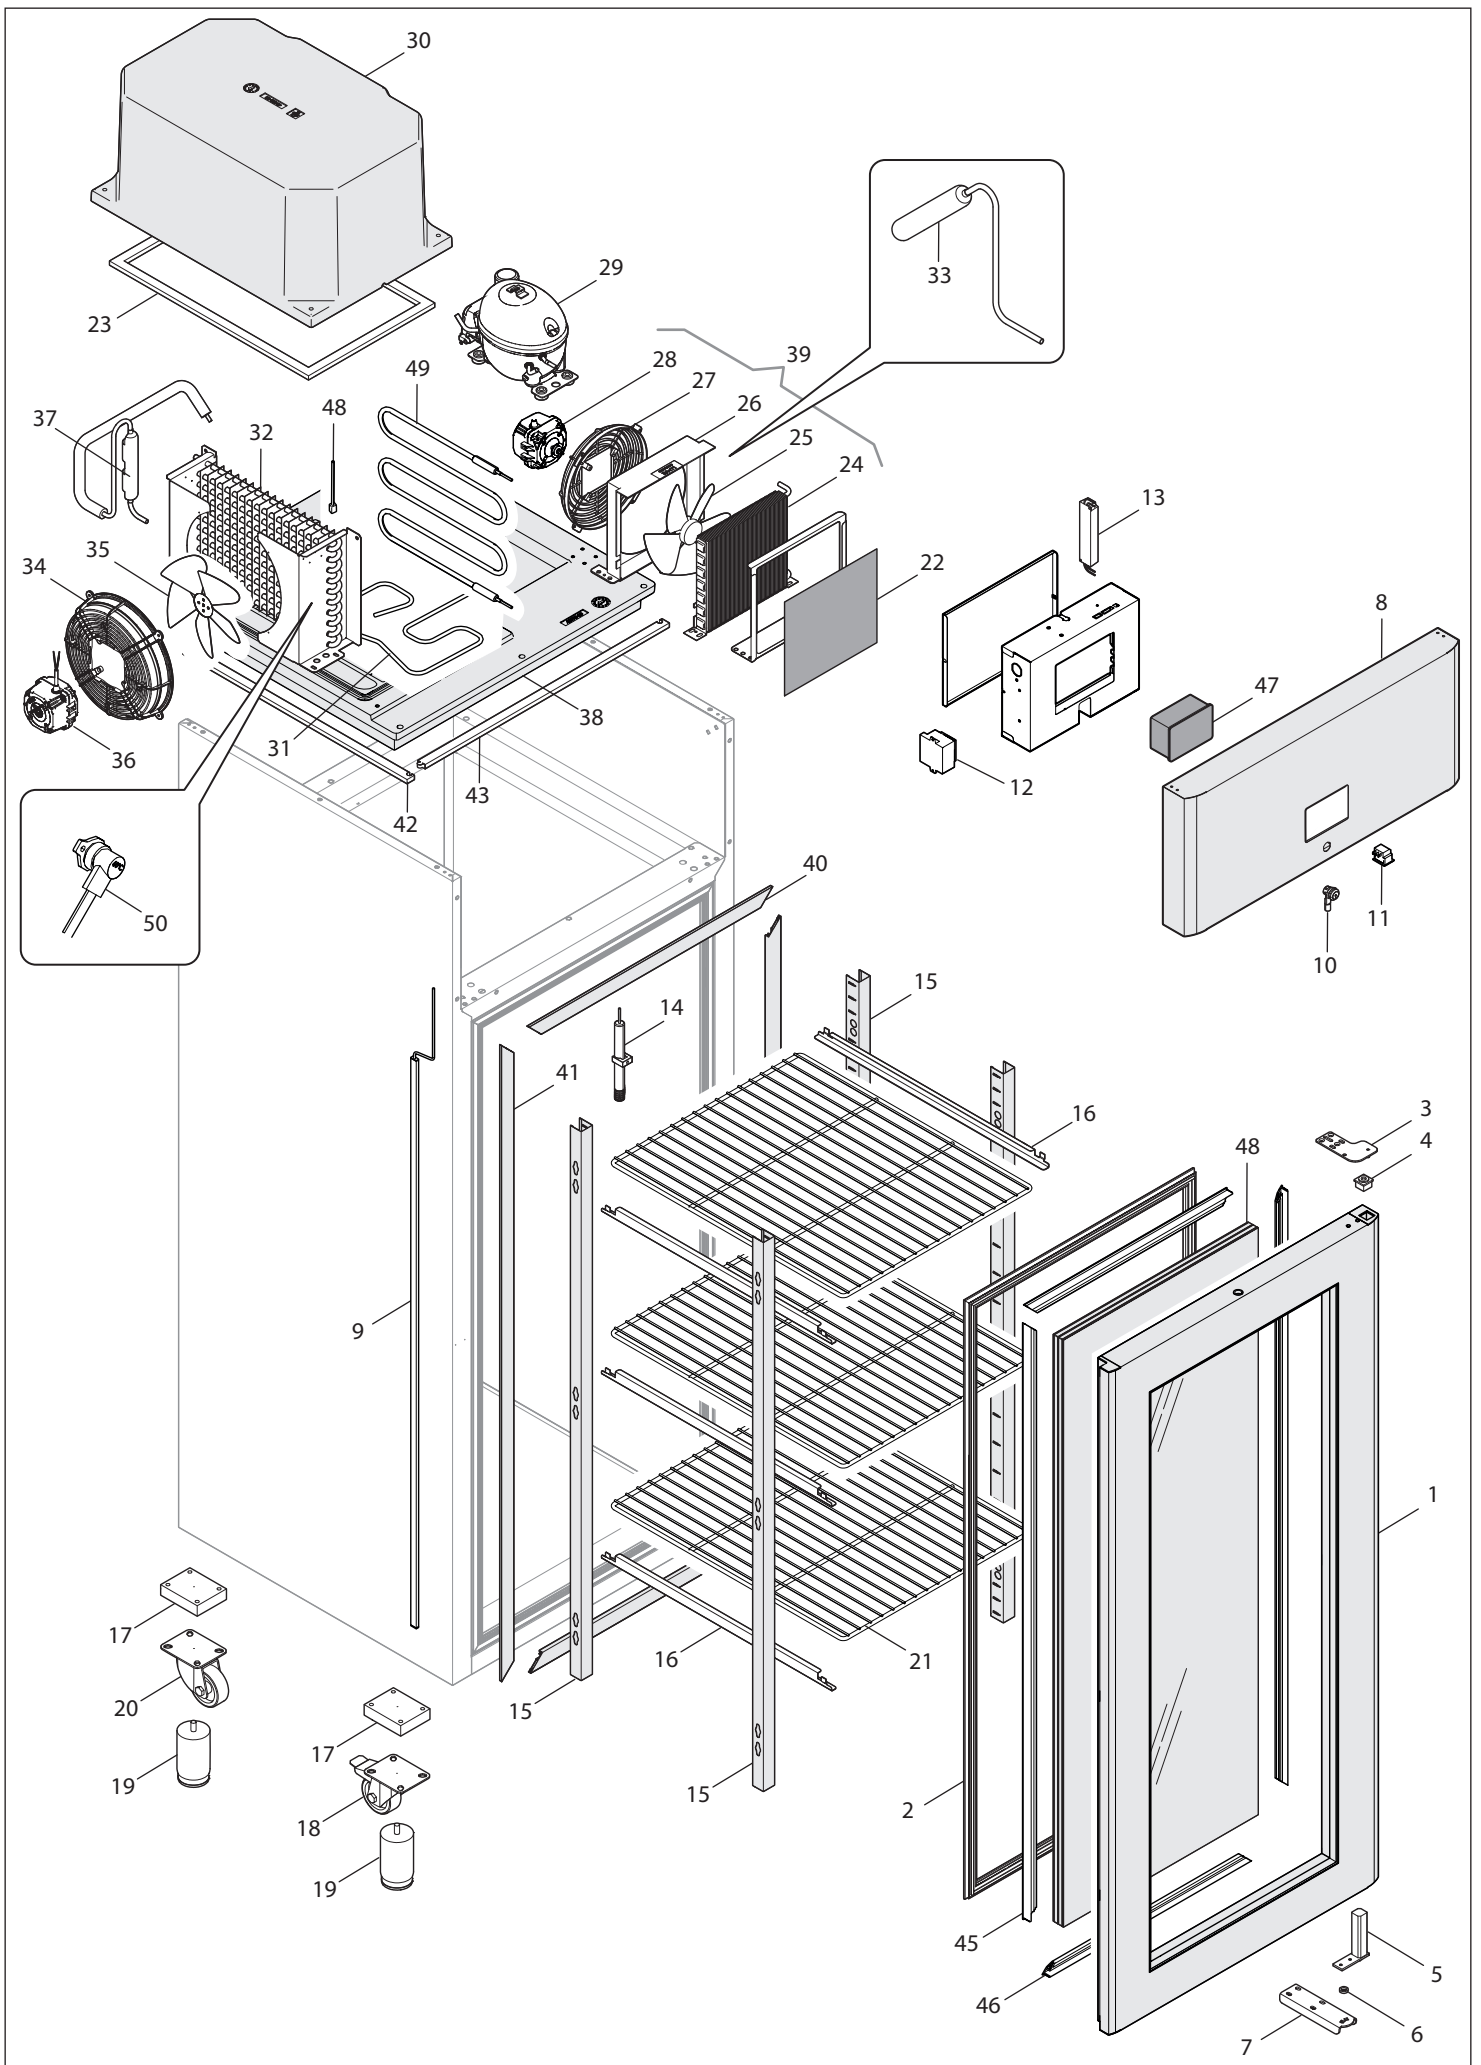

MOD : AL4S/FGCB

Production code : AT07N2500+KAR0033+KAR0027

Jet engine compressor drawings

Creative
MARKET

09/2025

Nr.	CODE	BESCHREIBUNG	VOLT. / FREQ.	GÜLTIGKEITSDATUM
1	44403	BAUGRUPPE TÜR GLAS		
2	42161	DICHTUNG SCHRANK ESSENTIAL		
3	37663	OBERES SCHARNIER RECHTS		
3	37664	OBERES SCHARNIER LINKS		
4	40181	BLOCKIERUNG TÜR PIVOT H= 4,5		
5	37654	SCHARNIER TÜR PIVOT		
6	38181	UNTERLEGSSCHEIBE Ø10.5x17		
7	37656	UNTERES SCHARNIER		
8	44412	AMATURENBRETT SCHRANK		
9	44983	LED-LEISTE L=1358	20W	
10	26447	SCHLOSS BOX		
11	42213	MIKROSCHALTER MECHANIK TÜR		
12	44421	TRANSFORMATOR	230V/12V 10VA	
13	38914	NETZTEIL MEAN WELL LPH	18W 24V	
14	44420	UR-SONDE UR+T° NTC EVHPT520		
15	40713	ZAHNSTANGE GASTRONOMIE 1/1 L=30		
16	44409	FÜHRUNG SCHRANK		
17	25523	POLYÄTHYLENSOCKEL 100x80x25 x RÄDER 80		
18	27720	RAD EDELSTAHL Ø80 MIT BREMSE		
18	26512	VERZINKTES RAD Ø80 MIT BREMSE		
19	34540	FÜSSCHEN EDELSTAHL 115/165 M10x20		
19	34541	FÜSSCHEN ABS 115/165 M10x20		
20	27719	RAD EDELSTAHL Ø80		
20	26511	VERZINKTES RAD Ø80		
21	31404	INOX-GITTER GASTRONOMIE 2/1 MIT ANSCHLAG		
22	39858	FILTER KONDENSATOR Ø200		
23	31504	KLEBEMATTE EPDM 15 x 8		
24	39851	RIPPENBATTERIE (STVF67)		
25	37290	SCHAUFEL ø200		
26	41440	TÜLLE Ø200 (STVF67)		
27	41441	GITTERROST Ø 200 (STVF67)		
28	37294	MOTOR	220/240V 50/60Hz	
29	39904	KOMPRESSOR EMC3119U-PTC R290	230V 50Hz	
30	36334	ABDECKUNG EINHEIT SCHRÄNKE [PST]		
31	27591	WIDERSTAND AUSLADUNG L=3000	220V 31W	
32	34007	VERDAMPFER 10T 2R L=260 P5		
33	37050	2-WEGE-DEHYDRATATIONSFILTER		
34	30329	GITTERROST KONDENSATOR		
35	18439	GEBLÄSE Ø200 ANSAUGUNG		
36	28672	MOTOR	220/240V 50/60Hz	
37	37051	FLÜSSIGKEITSABSCHIEDER		
38	42170	UNTERBAU EINHEIT SCHRANK ESSENTIAL		
39	40737	KONDENSATOR (STVF67)		
40	42143	ABDECKUNG HORIZONTALES PROFIL SCHRANK ESSENTIAL 700		
41	42144	ABDECKUNG VERTIKALES PROFIL SCHRANK ESSENTIAL 700		
42	42154	GUMMIDICHTUNG 20x6 L=605		
43	34653	GUMMIDICHTUNG 20x6 L=645		
44	40925	SCHEIBE TÜR TN		
45	40931	VERTIKALES PROFIL BLOCKIERUNG SCHEIBE TÜR		
46	40932	HORIZONTALES PROFIL BLOCKIERUNG SCHEIBE TÜR		
47	44413	THERMOSTAT EVJ536		
48	20286	NTC-SONDE L=1,5 IP65		
49	34021	ABTAUSTEUERUNGSWIDERSTAND	450W 230V	
50	34453	SICHERHEITSTHERMOSTAT 60° N/C		