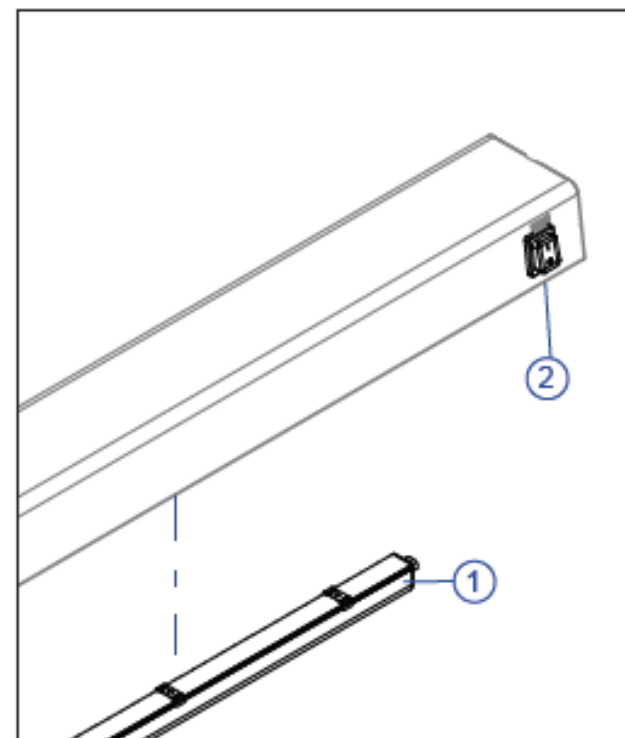

MOD : DPA/RE15

Production code : 8046192

Jet engine compressor drawings

Creative
MARKET

09/2025

Esploso elemento illuminante

Exploded view of lighting element • Explosionszeichnung der Leuchtendes Element • Vue éclatée Elément éclairant