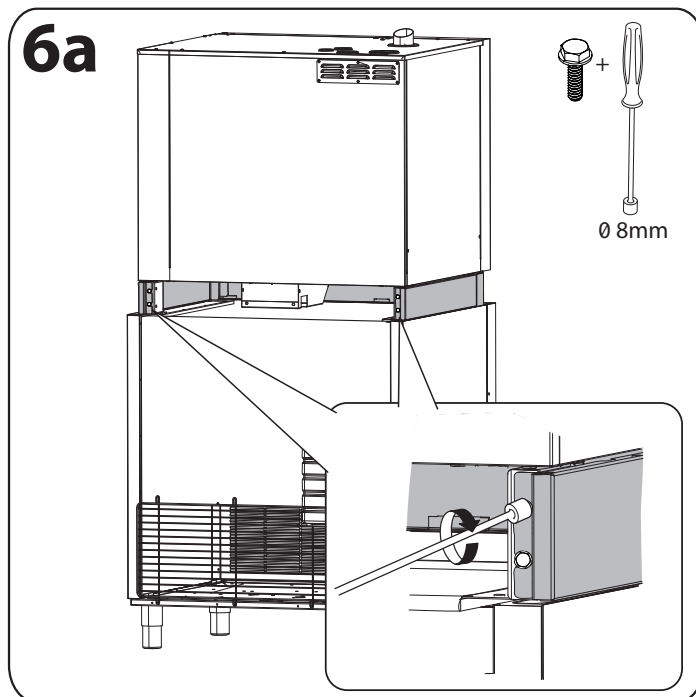

MOD : BCC/XT-06-R2

Production code : 729735

08/2025

7

7a

8

9