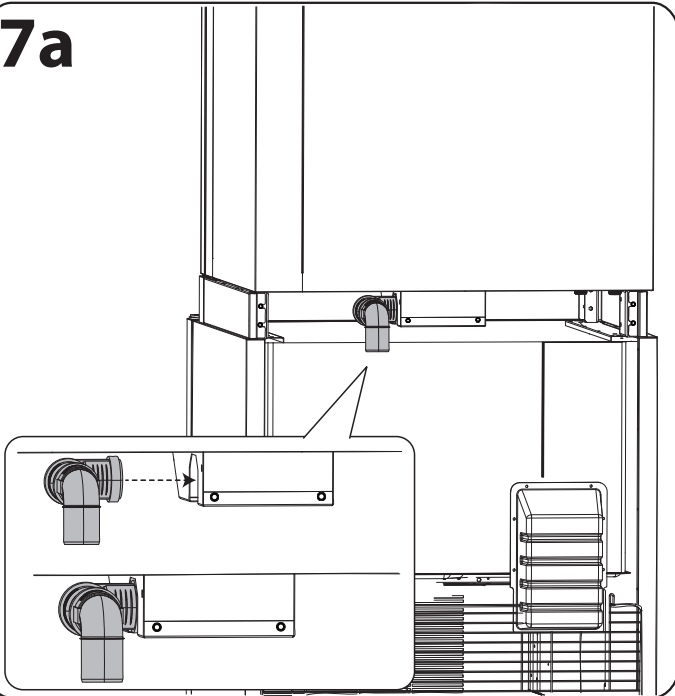

MOD : BCC/XT-06-R2

Production code : 729735

08/2025

7

7a

8

9