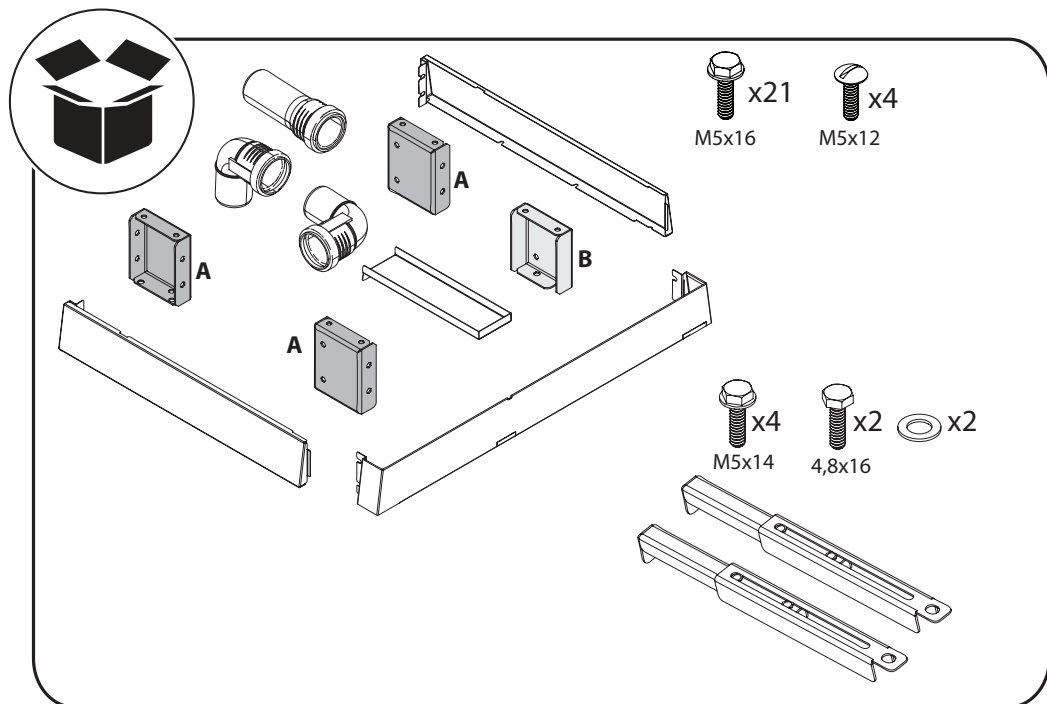

MOD : BCC/XT-06-R2

Production code : 729735

08/2025

7

7a

8

9