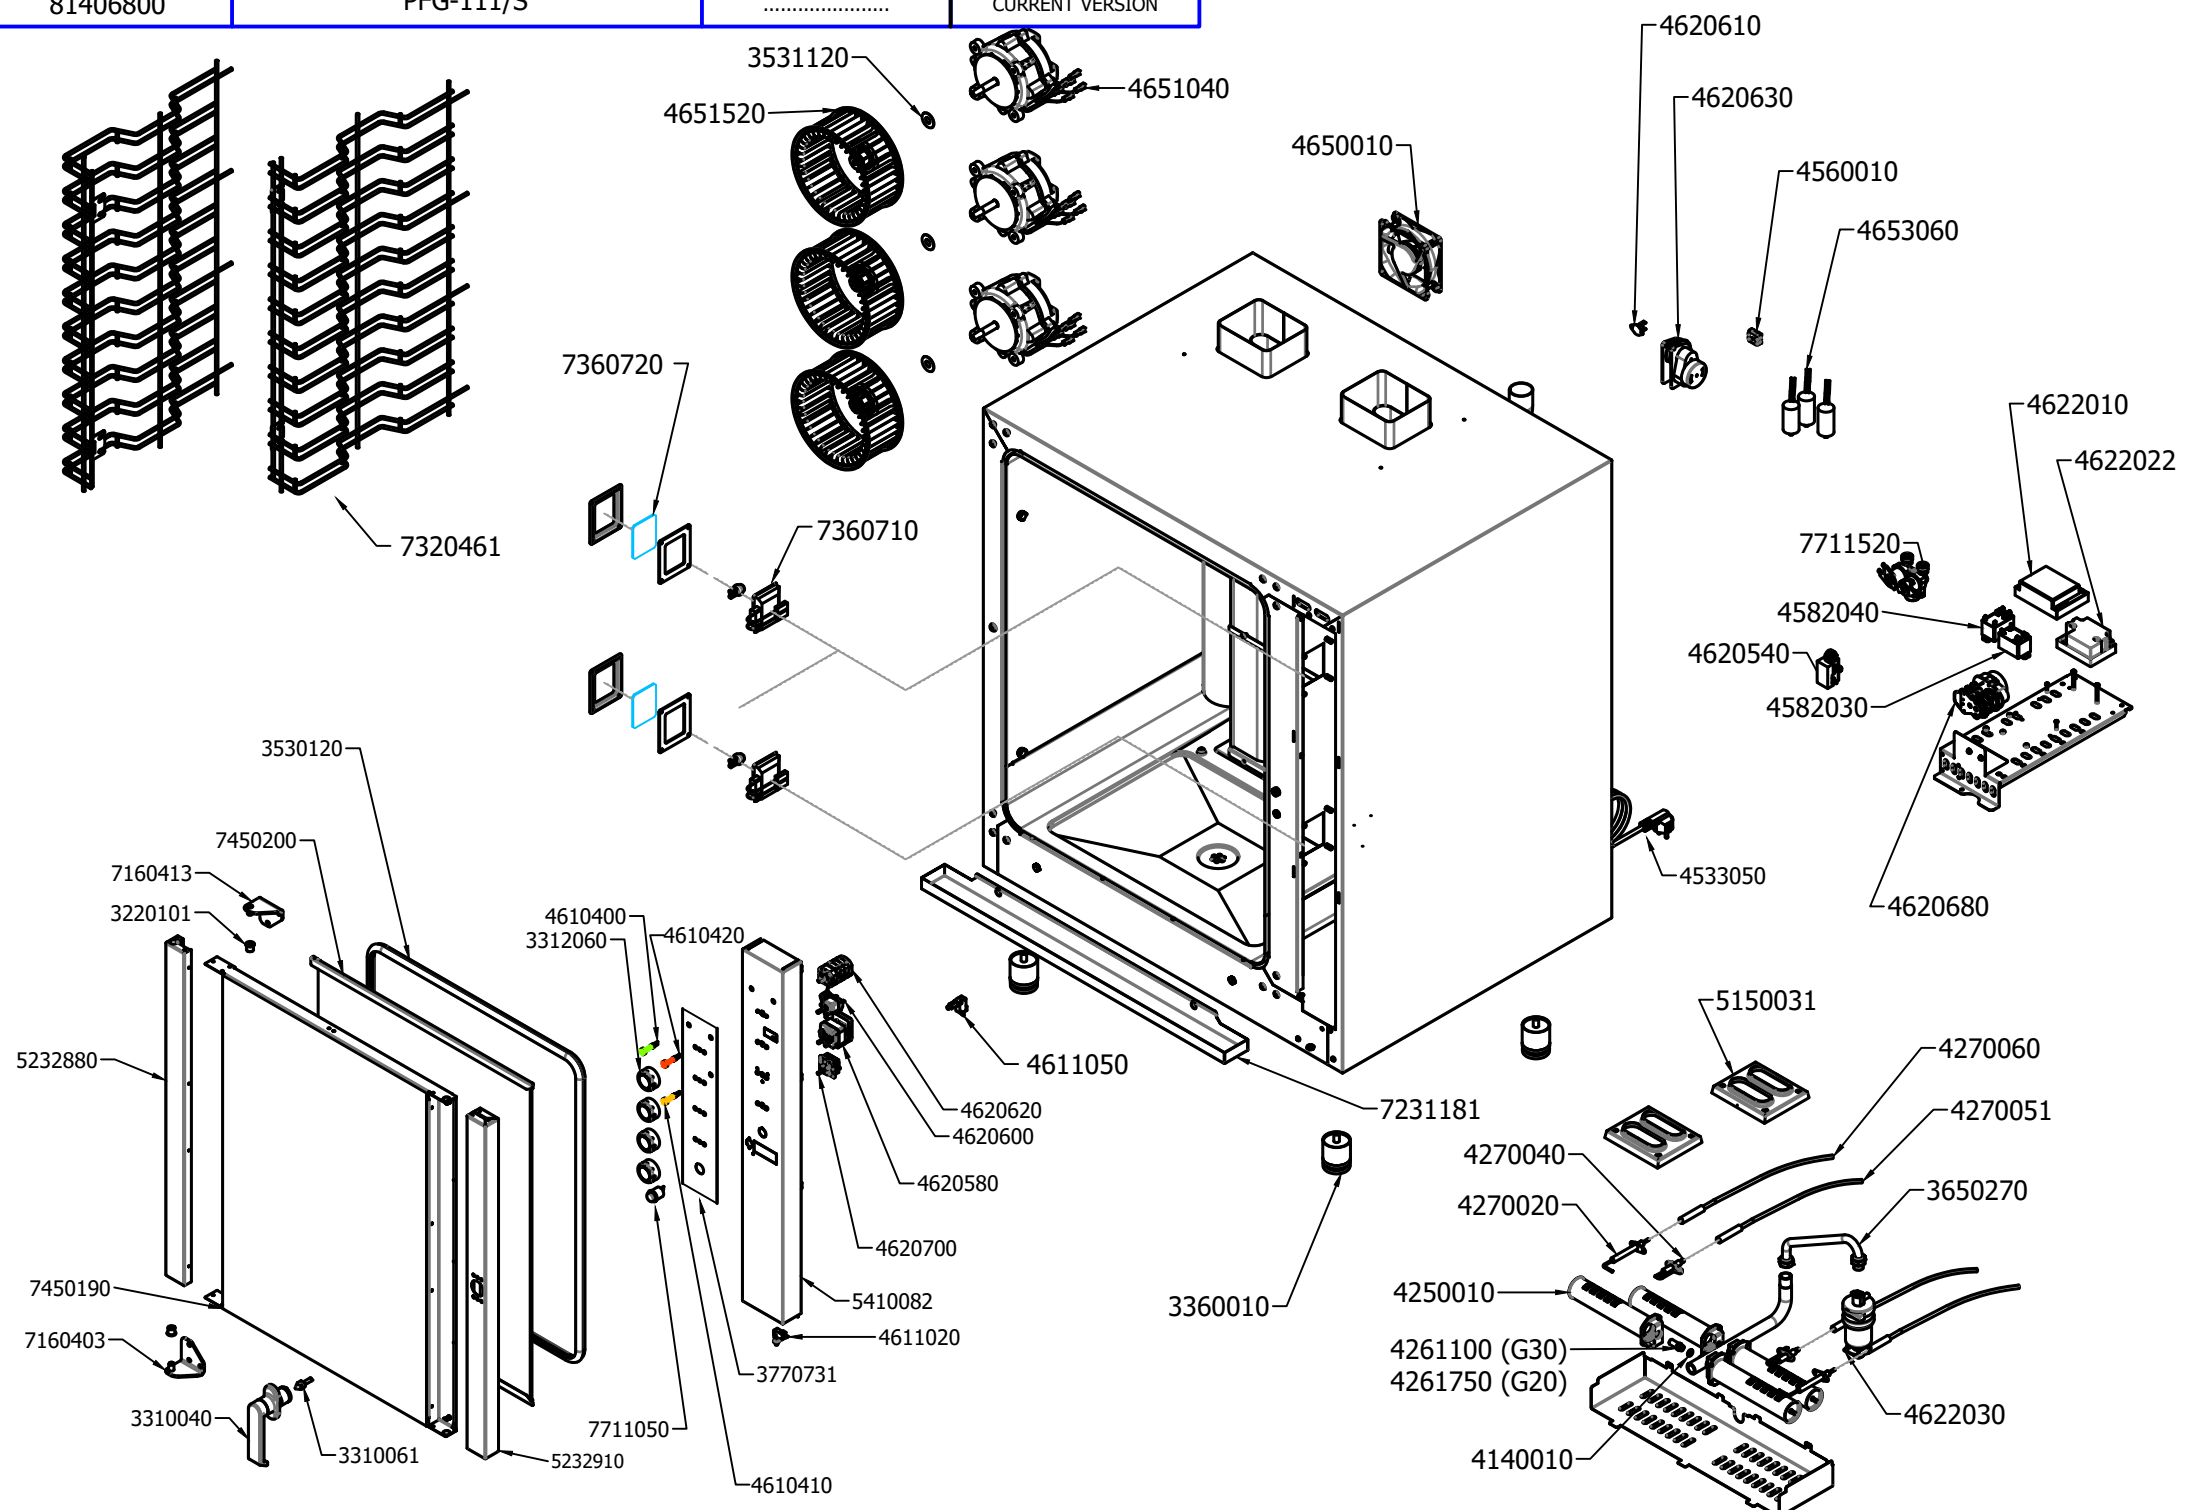

MOD : PFG-111/S

Production code : EQ-SMG911-HS/DI

Jet engine compressor drawings

Creative
MARKET

09/2025

Data:	Cod. esploso	PFG-111/S				
14/04/2021	81406800					
Codice	Descrizione	Description EN	Description FR	Description DE	Consigliato	Q.tà
3360010	PIEDINO	FOOT	PIED DU FOUR	FUB		4
7711520	ELETTROVALVOLA	SOLENOID VALVE	ÉLECTROVANNE	ELEKTROVENTIL	<input checked="" type="checkbox"/>	1
4651040	MOTORE	MOTOR	MOTEUR	MOTOR	<input checked="" type="checkbox"/>	3
3531120	GUARNIZIONE MOTORE	GASKET FOR MOTOR SHAFT	JOINT ARBRE MOTEUR	DICHTUNG FÜR MOTORWELLE	<input checked="" type="checkbox"/>	3
4651520	VENTOLA	FAN	VENTILATEUR	LÜFTER		3
7320461	PORTATEGLIE	TRAY-SLIDES	GLISSIÈRES	EINSCHUBSCHIENEN		2
7231181	BACINELLA	BASIN	BASSIN	BECKEN		1
3530120	GUARNIZIONE CAMERA	COOKING CHAMBER GASKET	JOINT CHAMBRE DE CUISSON	TÜRDICHTUNG	<input checked="" type="checkbox"/>	1
7450190	VETRO ESTERNO	EXTERNAL GLASS	VERRE EXTÉRIEURE	AUSSENGLASS		1
7450200	VETRO INTERNO	INTERNAL GLASS	VERRE INTÉRIEURE	INNENGLASS		1
7160403	CERNIERA DESTRA	HINGE RIGHT	CHARNIÈRE DROIT	SCHARNIER RECHTS		1
7160413	CERNIERA SINISTRA	HINGE LEFT	CHARNIÈRE GAUCHE	SCHARNIER LINKS		1
3310061	ASS. NASELLO PORTA	HANDLE LOCKING 1 STEP	GACHE POUR POIGNEE 1 STEP	TÜRHÜFTE	<input checked="" type="checkbox"/>	1
3310040	MANIGLIA PORTA	DOOR HANDLE	POIGNÉE DE PORTE	TÜRGRIFF		1
3220101	BOCCOLA CERNIERA	HINGE BUSHING	BAGUE CHARNIÈRE	SCHARNIERHHÜLSE		2
5232910	MONTANTE PORTA LATO MANIGLIA	DOOR FRAME HANDLE	CADRE DE PORTE POIGNÉE	TÜRRAHMEN TÜRGRIFF		1
5232880	MONTANTE PORTA LATO CERNIERE	DOOR FRAME HINGE	CADRE DE PORTE CHARNIÈRE	TÜRRAHMEN SCHARNIER		1
4611050	MICROPORTA	MICRO-SWITCH	MICRO PORTE	MIKROTÜR	<input checked="" type="checkbox"/>	1
4582040	RELE'	RELAY	RELAIS	RELE	<input checked="" type="checkbox"/>	1
4582030	RELE'	RELAY	RELAIS	RELE	<input checked="" type="checkbox"/>	1
4653060	CONDENSATORE 6,3mF	CAPACITOR 6,3mF	CONDENSATEUR 6,3mF	KONDENSATOR 6,3mF	<input checked="" type="checkbox"/>	3
4620540	TERM SICUREZZA	SAFETY THERMOSTAT	THERMOSTAT DE SÉCURITÉ	SICHERHEIT THERMOSTAT	<input checked="" type="checkbox"/>	1
4560010	EQUIPOTENZIALE	EQUIPOTENTIAL	ÉQUIPONTENTIAL	EQUIPOTENTIAL		1
4620680	INVERSORE	REVERSE	SENS INVERSE	REVERSE	<input checked="" type="checkbox"/>	1
4620610	TERMOSTATO VAPORE	STEAM THERMOSTAT	THERMOSTAT À VAPEUR	DAMPFTHERMOSTAT	<input checked="" type="checkbox"/>	1
4622022	GENERATORE DI SCINTILLE	SPARK GENERATOR	GÉNÉRATEUR D'ÉTINCELLES	FUNKGENERATOR	<input checked="" type="checkbox"/>	1
4622010	SCHEDA GAS	GAS ELECTRONIC BOARD	CARTE ELECTRONIQUE GAZ	GASPLATINE	<input checked="" type="checkbox"/>	1
7360710	LAMPADA	LAMP	LAMPE	LAMPE	<input checked="" type="checkbox"/>	2
7360720	VETRO LAMPADA	BULB GLASS	VERRE LAMPE	GLASLAMPE	<input checked="" type="checkbox"/>	2
4620630	SFIATO ARIA	AIR VENT	ÉVENT D'AIR	LUFTENTLÜFTUNG	<input checked="" type="checkbox"/>	1
4650010	VENTOLA RAFFREDDAMENTO	COOLING FAN	VENTILATEUR	LÜFTER		1
5410082	CRUSCOTTO	CONTROL PANEL	PANNEAU DE COMMANDE	SCHALTAFEL		1
3770731	MASCHERINA	MASK	MASQUER	MASKE		1
4610400	LAMPADA VERDE	GREEN LAMP	LAMPE VERTE	GRÜNE LAMPE	<input checked="" type="checkbox"/>	1
4610410	LAMPADA ARANCIO	ORANGE LIGHT	LUMIÈRE ORANGE	ORANGE LICHT	<input checked="" type="checkbox"/>	1
4610420	LAMPADA ROSSA	RED LAMP	LAMPE ROUGE	ROTE LAMPE	<input checked="" type="checkbox"/>	1
4620600	TERMOSTATO	THERMOSTAT	THERMOSTAT	THERMOSTAT	<input checked="" type="checkbox"/>	1
4620620	SELETTORE	SELECTOR	SÉLECTEUR	WÄHLER	<input checked="" type="checkbox"/>	1
4620580	TIMER	TIMER	MINUTERIE	TIMER	<input checked="" type="checkbox"/>	1
4620700	REGOLATORE ACQUA	WATER REGULATOR	RÉGULATEUR D'EAU	WASSERREGLER	<input checked="" type="checkbox"/>	1
3312060	MANOPOLA	KNOB	MANETTE	KNOPF	<input checked="" type="checkbox"/>	4
7711050	PULSANTE	BUTTON	BOUTON	TASTE	<input checked="" type="checkbox"/>	1
4611020	RESET GAS	RESET GAS	RESET GAS	RESET GAS	<input checked="" type="checkbox"/>	1
4533050	CAVO ALIMENTAZIONE	POWER CABLE	CABLE D'ALIMENTATION	STROMKABEL		1
4140010	GUARNIZIONE	GASKET	JOINT D'ÉTANCHÉITÉ	DICHTUNG	<input checked="" type="checkbox"/>	4
4261100	UGELLO GAS	GAS NOZZLE	INJECTEUR GAZ	GASDÜSE	<input checked="" type="checkbox"/>	4
4261750	UGELLO GAS	GAS NOZZLE	INJECTEUR GAZ	GASDÜSE	<input checked="" type="checkbox"/>	4
4250010	BRUCIATORE	BURNER	BRÛLEUR	BRENNER		4
4270020	CANDELINA RILEVAZIONE FIAMMA	FLAME DETECTION PLUG	BOUGIE DE DÉTECTION DE FLAMME	Flammenerkennungskerze	<input checked="" type="checkbox"/>	2
4270040	CANDELINA ACCENSIONE FIAMMA	SPARK PLUG	BOUGIE D'ALLUMAGE DE FLAMME	FLAMMENZÜNDUNG ZÜNDKERZE	<input checked="" type="checkbox"/>	2
5150031	SCUDO FIAMMA	FLAME SHIELD	BOUCLIER FLAMME	Flammenschild		2
4270060	CAVO RILEVAZIONE	DETECTION CABLE	CÂBLE DE DÉTECTION	ERKENNUNGSKABEL	<input checked="" type="checkbox"/>	2
4270051	CAVO CANDELINA	CANDLE CABLE	CABLE DE BOUGIE	KERZENKABEL	<input checked="" type="checkbox"/>	2
3650270	TUBO GAS	GAS PIPE	TUYAU DE GAZ	GASLEITUNG	<input checked="" type="checkbox"/>	1
4622030	VALVOLA GAS	GAS VALVE	SOUPEPE GAZ	GASVENTIL	<input checked="" type="checkbox"/>	1