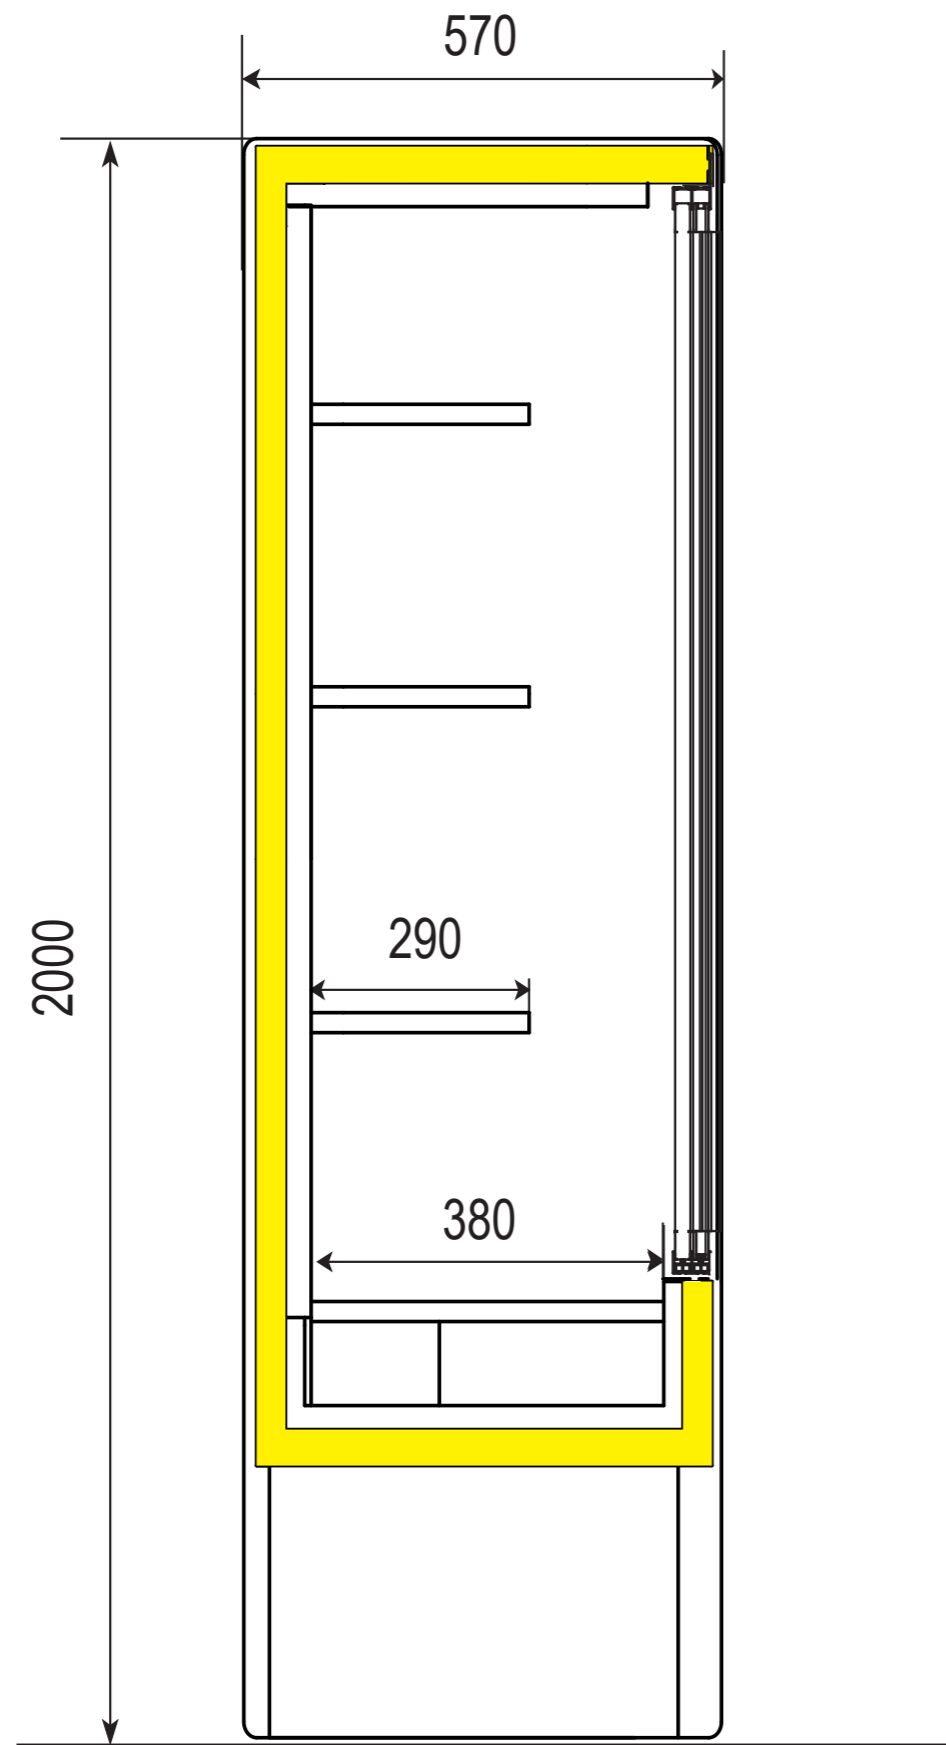

MOD : MD12/B5-R2B

Production code : OI120PSVND97BH_1

08/2025

MD12/B5-R2B

MODELLO	LUNG. LENGTH LAENGE LONGUEUR	MOTORE COMPRESSOR KOMPRESSOR COMPRESSEUR	ILLUMINAZIONE LIGHTING BELEUCHTUNG ILLUMINATION	QUANTITA' GAS GAS QUANTITY GAS MENGE QUANTITE' DE GAS (KG.)	TIPO DI GAS KIND OF GAS GAS-TYP TIPE DE GAZ	HP	Potenza frigorifera Refrigeration power Kalteleistung Puissance frigorifique Watt (-10°C)	Watt assorbiti unità Watt absorbed Nennleistungsaufnahme Watts absorbés	Assorbimento Ventilatori Vasca Fab absorption Luefteraufnahmen Absorption ventilateurs (W)
	VENTILATO - UMLUFT - AIRY - VENTILE - VENTILADA								
MODENA LINE	700	<i>DLE7,5CN</i>	<i>1 x 7w</i>	<i>0,080</i>	<i>R 290</i>	<i>1/2- HP</i>	<i>572</i>	<i>288 + 14</i>	<i>4</i>
	1000	<i>NLE8,8CN</i>	<i>1 x 7w</i>	<i>0,100</i>	<i>R 290</i>	<i>1/2- HP</i>	<i>670</i>	<i>327 + 14</i>	<i>4</i>
	1200	<i>NLE11MN</i>	<i>1 x 10w</i>	<i>0,100</i>	<i>R 290</i>	<i>1/2 HP</i>	<i>870</i>	<i>423 + 14</i>	<i>8</i>
	1500	<i>SC15MNX</i>	<i>1 x 13w</i>	<i>0,130</i>	<i>R 290</i>	<i>3/4 HP</i>	<i>1047</i>	<i>592 + 20</i>	<i>8</i>