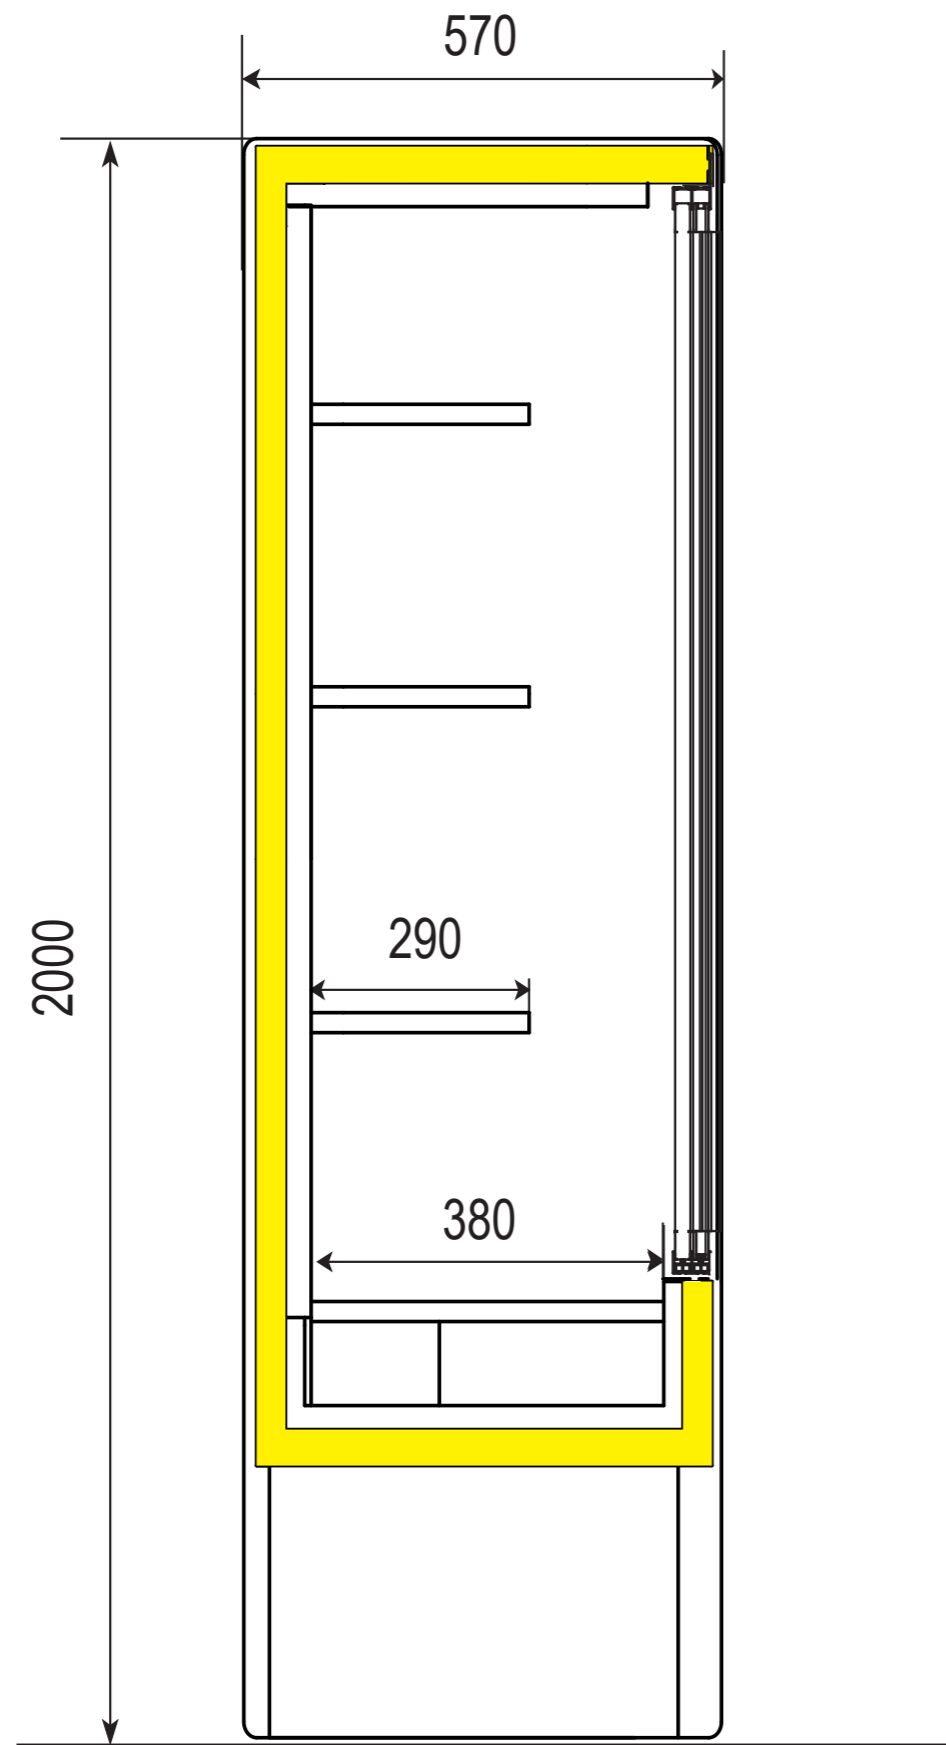

MOD : MD07/B5-R2

Production code : OI070PSVND97H

08/2025

MD07/B5-R2B

MODELLO	LUNG. LENGTH LAENGE LONGUEUR	MOTORE COMPRESSOR KOMPRESSOR COMPRESSEUR	ILLUMINAZIONE LIGHTING BELEUCHTUNG ILLUMINATION	QUANTITA' GAS GAS QUANTITY GAS MENGE QUANTITE' DE GAS (KG.)	TIPO DI GAS KIND OF GAS GAS-TYP TIPE DE GAZ	HP	Potenza frigorifera Refrigeration power Kalteleistung Puissance frigorifique Watt (-10°C)	Watt assorbiti unità Watt absorbed Nennleistungsaufnahme Watts absorbés	Assorbimento Ventilatori Vasca Fab absorption Luefteraufnahmen Absorption ventilateurs (W)
	VENTILATO - UMLUFT - AIRY - VENTILE - VENTILADA								
MODENA LINE	700	<i>DLE7,5CN</i>	<i>1 x 7w</i>	<i>0,080</i>	<i>R 290</i>	<i>1/2- HP</i>	<i>572</i>	<i>288 + 14</i>	<i>4</i>
	1000	<i>NLE8,8CN</i>	<i>1 x 7w</i>	<i>0,100</i>	<i>R 290</i>	<i>1/2- HP</i>	<i>670</i>	<i>327 + 14</i>	<i>4</i>
	1200	<i>NLE11MN</i>	<i>1 x 10w</i>	<i>0,100</i>	<i>R 290</i>	<i>1/2 HP</i>	<i>870</i>	<i>423 + 14</i>	<i>8</i>
	1500	<i>SC15MNX</i>	<i>1 x 13w</i>	<i>0,130</i>	<i>R 290</i>	<i>3/4 HP</i>	<i>1047</i>	<i>592 + 20</i>	<i>8</i>