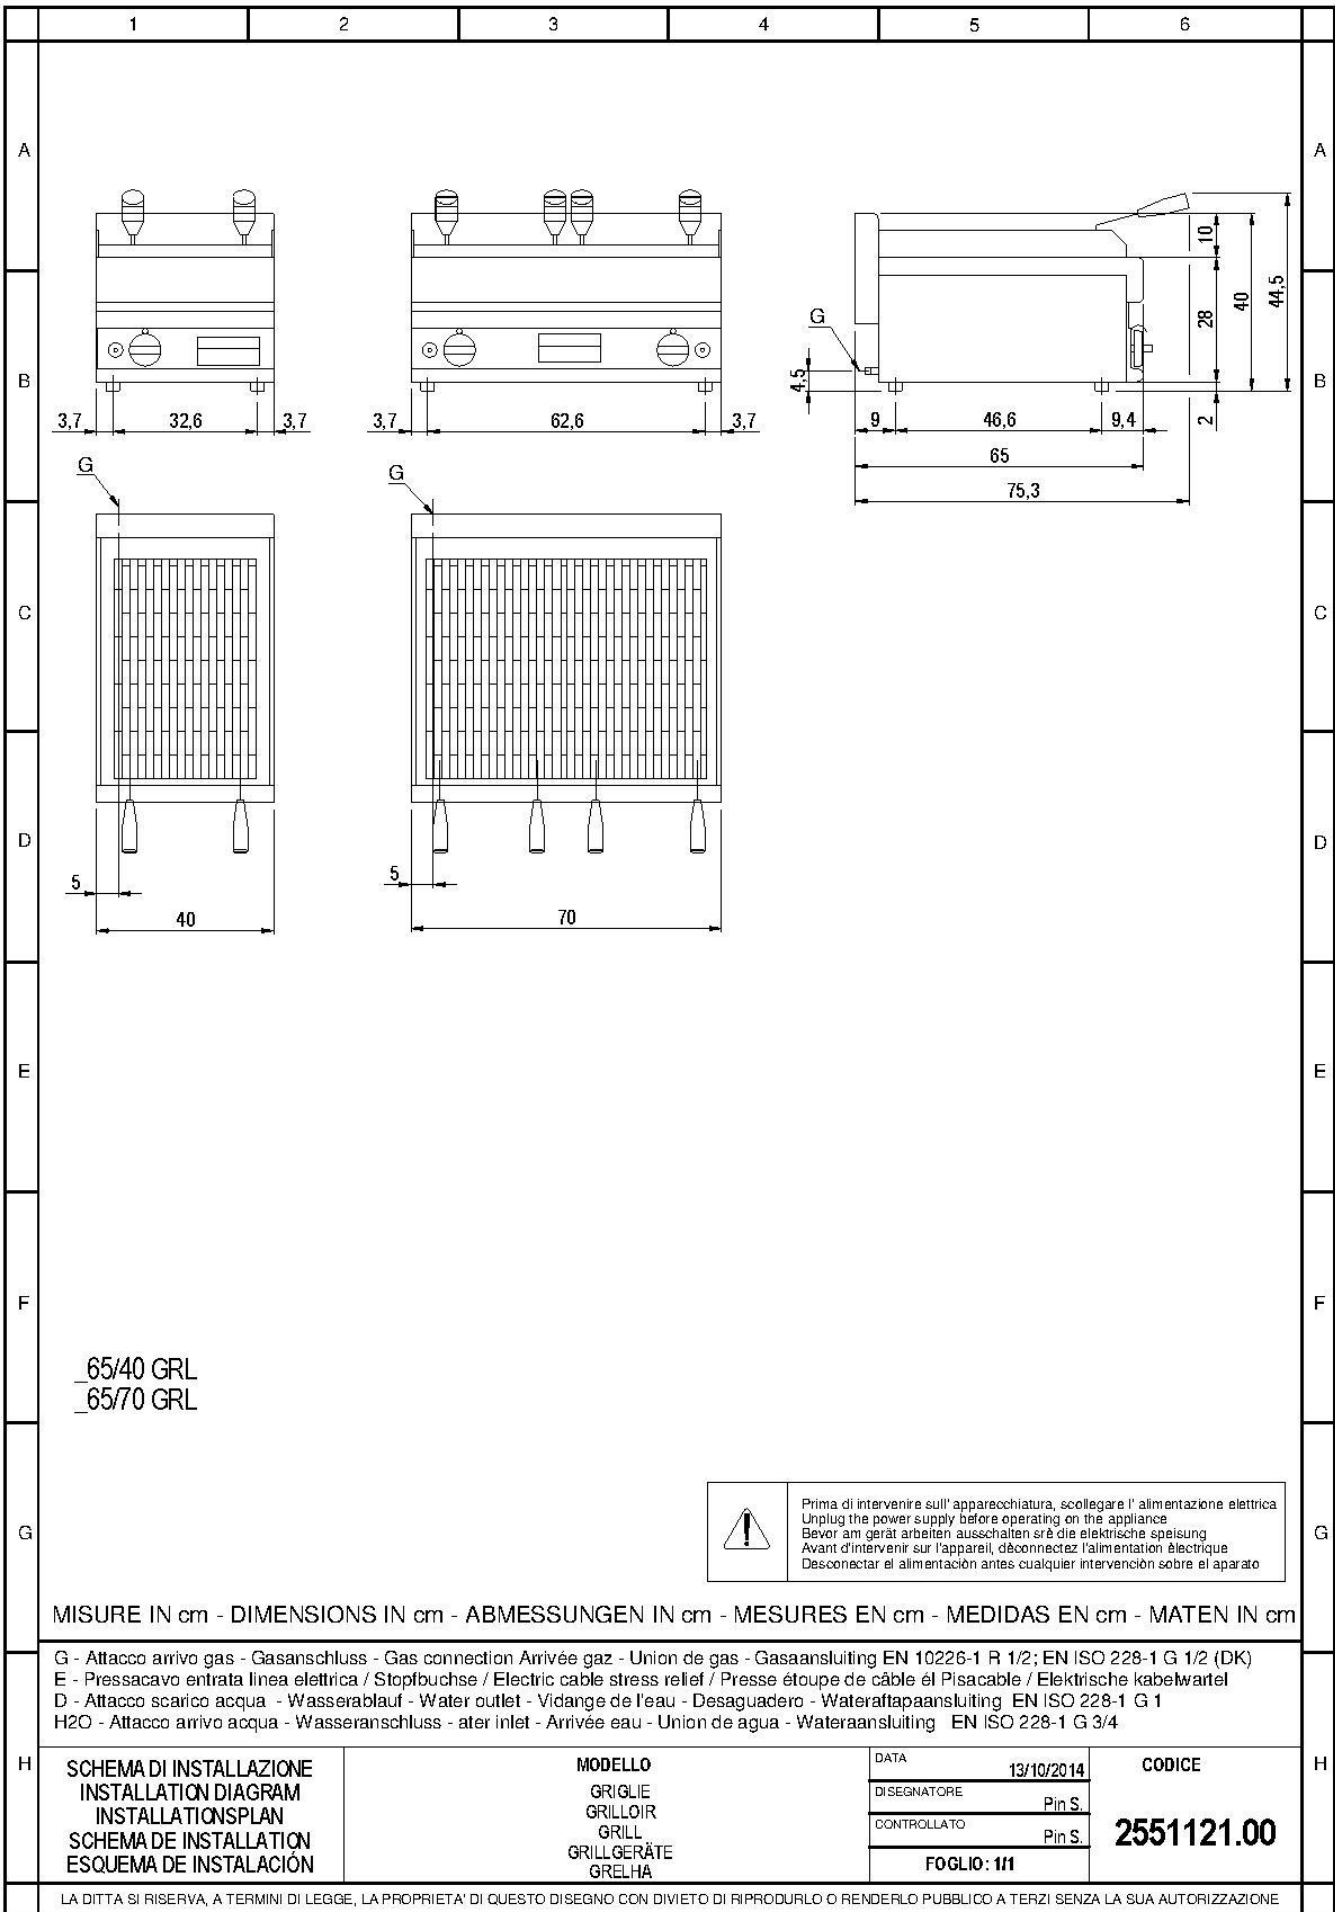

Di✓erso

MOD: WR-PLX1-40

Production code: MP01452113000-31 F70/40GRLG/T_

08/2025

VI. SCHEMI DI INSTALLAZIONE – INSTALLATIONS PLAN - INSTALLATION DIAGRAM – SCHEMA D’INSTALLATION – ESQUEMA DE INSTALACION - INSTALLATIESCHEMA'S