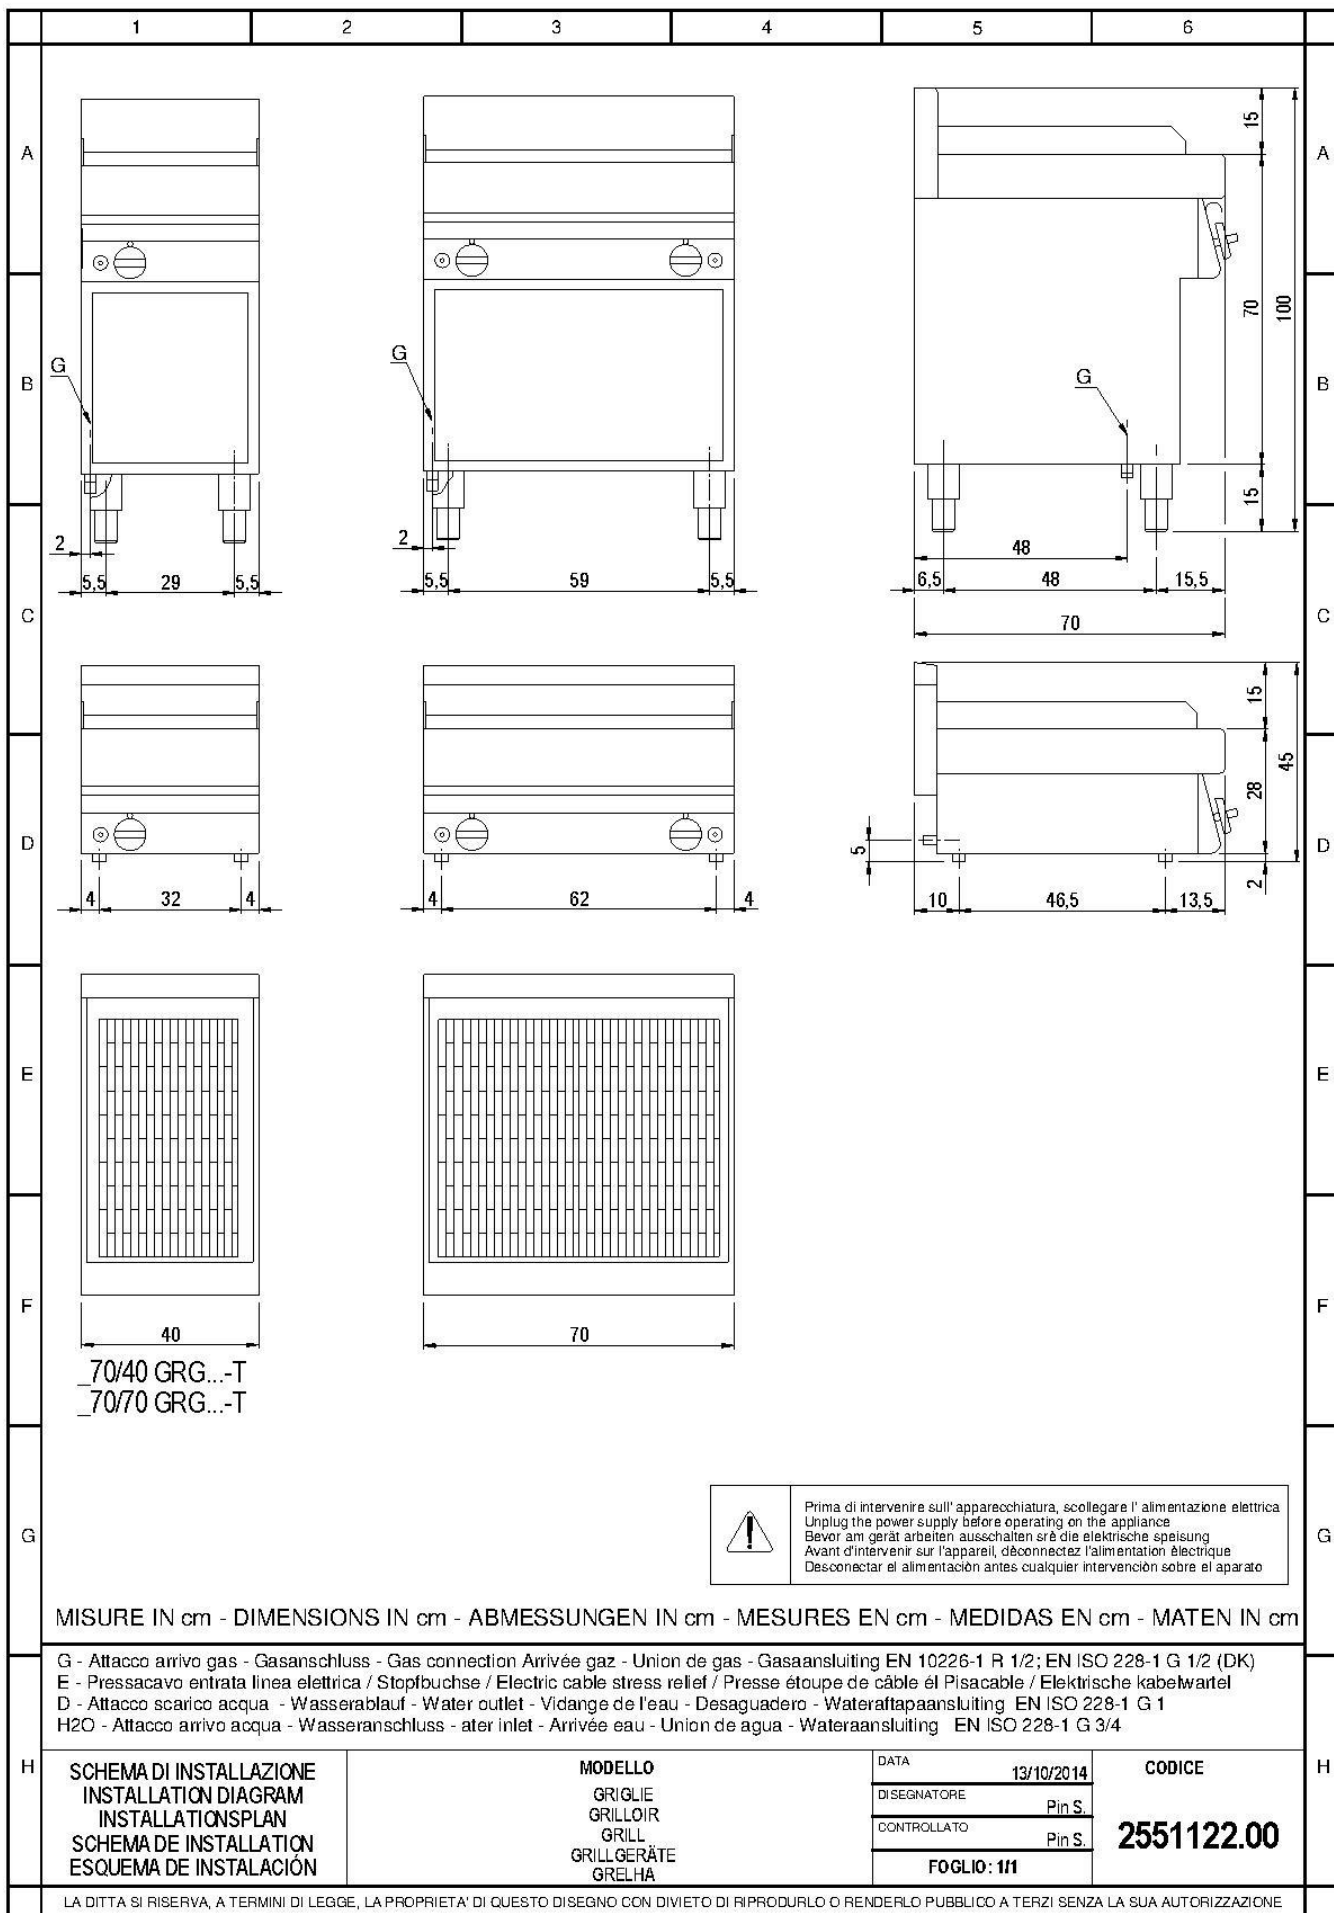

Di✓erso

MOD: WR-PLX1-40

Production code: MP01452113000-31 F70/40GRLG/T_

08/2025

VI. SCHEMI DI INSTALLAZIONE – INSTALLATIONS PLAN - INSTALLATION DIAGRAM – SCHEMA D’INSTALLATION – ESQUEMA DE INSTALACION - INSTALLATIESCHEMA'S