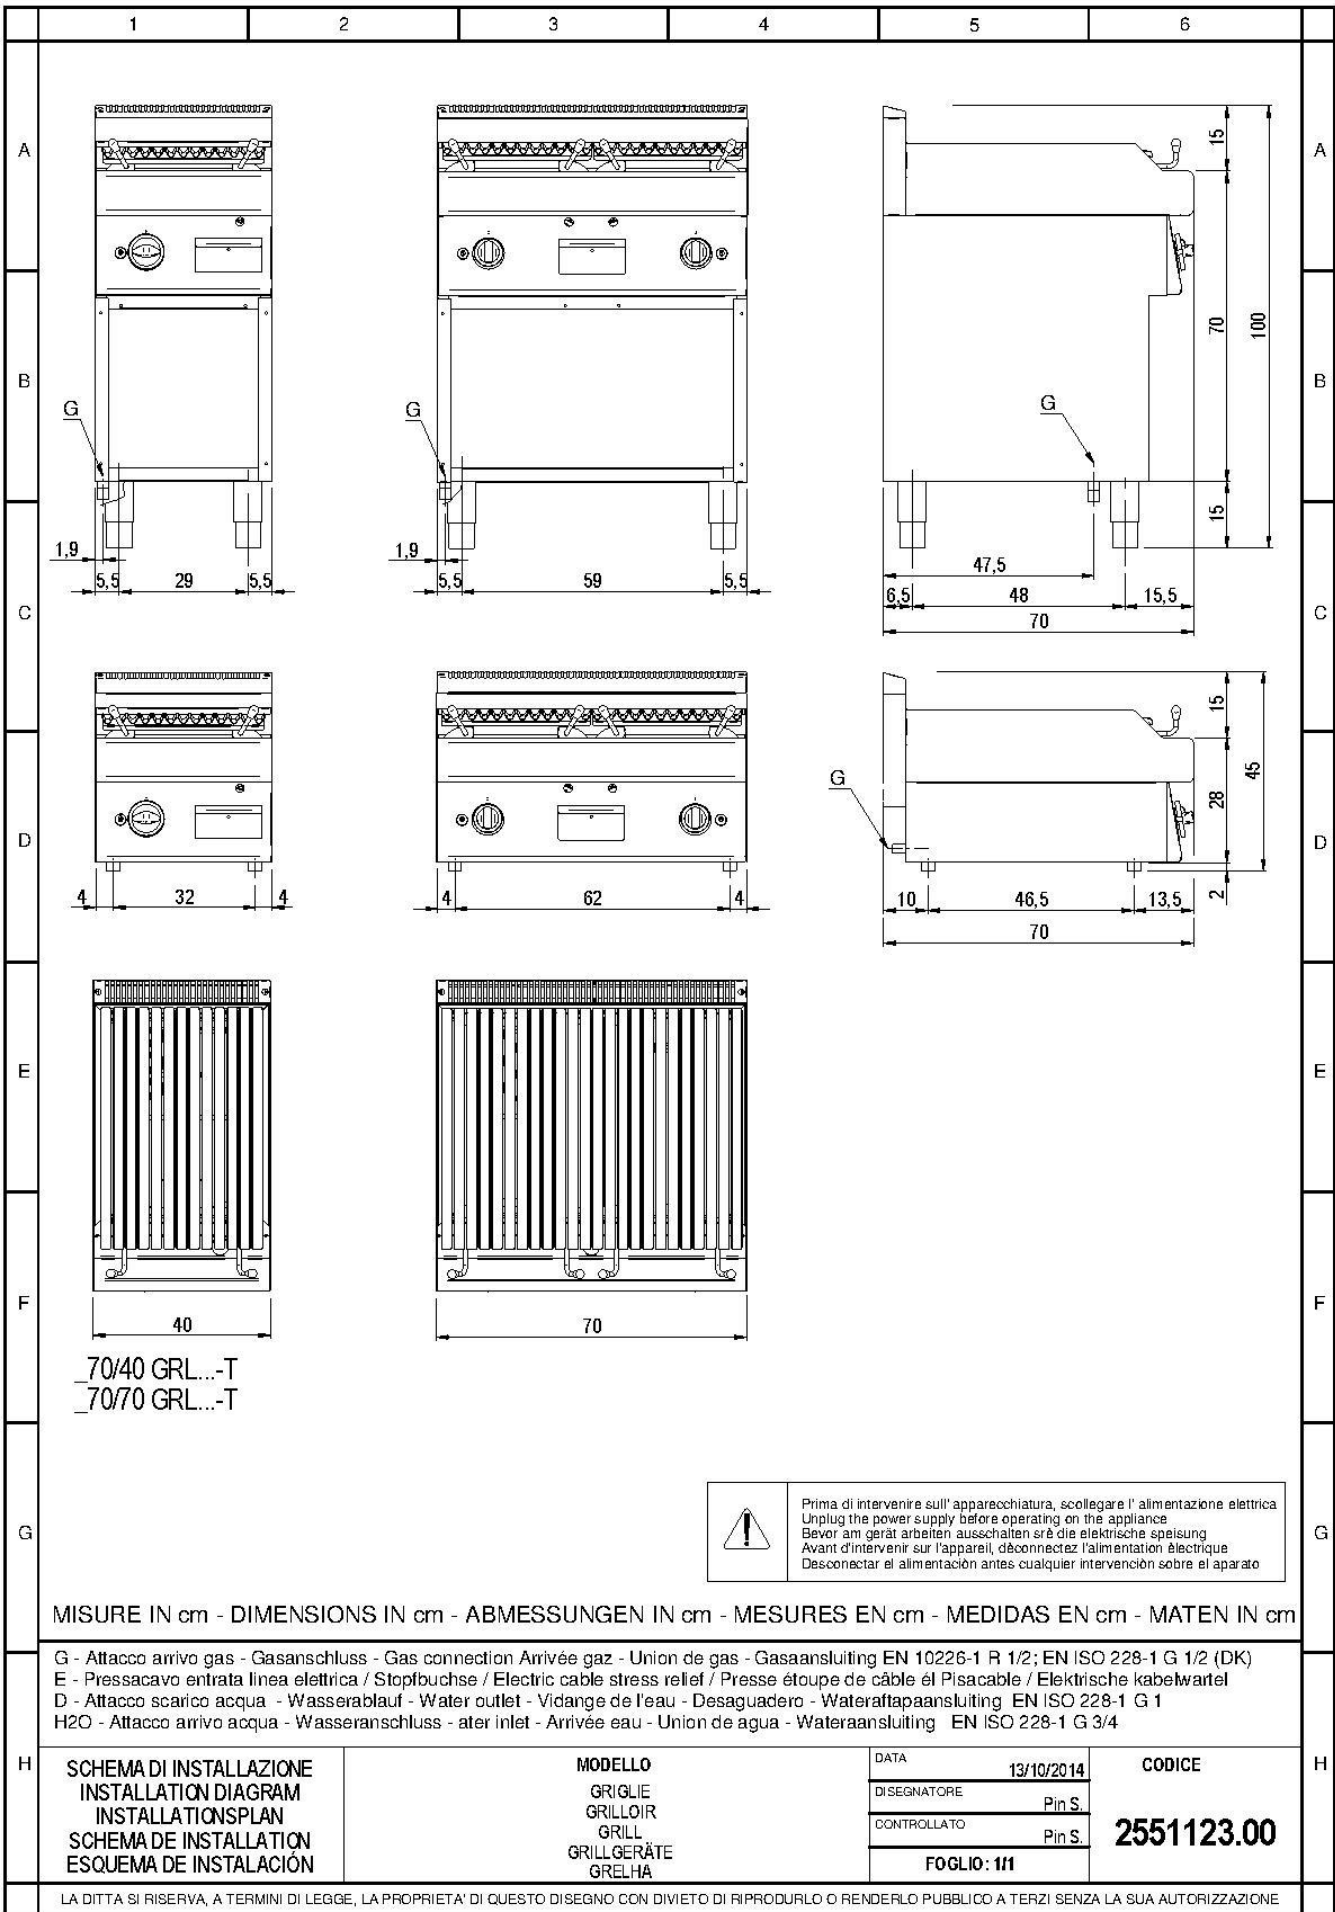

Di✓erso

MOD: WR-PLX1-40

Production code: MP01452113000-31 F70/40GRLG/T_

08/2025

VI. SCHEMI DI INSTALLAZIONE – INSTALLATIONS PLAN - INSTALLATION DIAGRAM – SCHEMA D’INSTALLATION – ESQUEMA DE INSTALACION - INSTALLATIESCHEMA'S