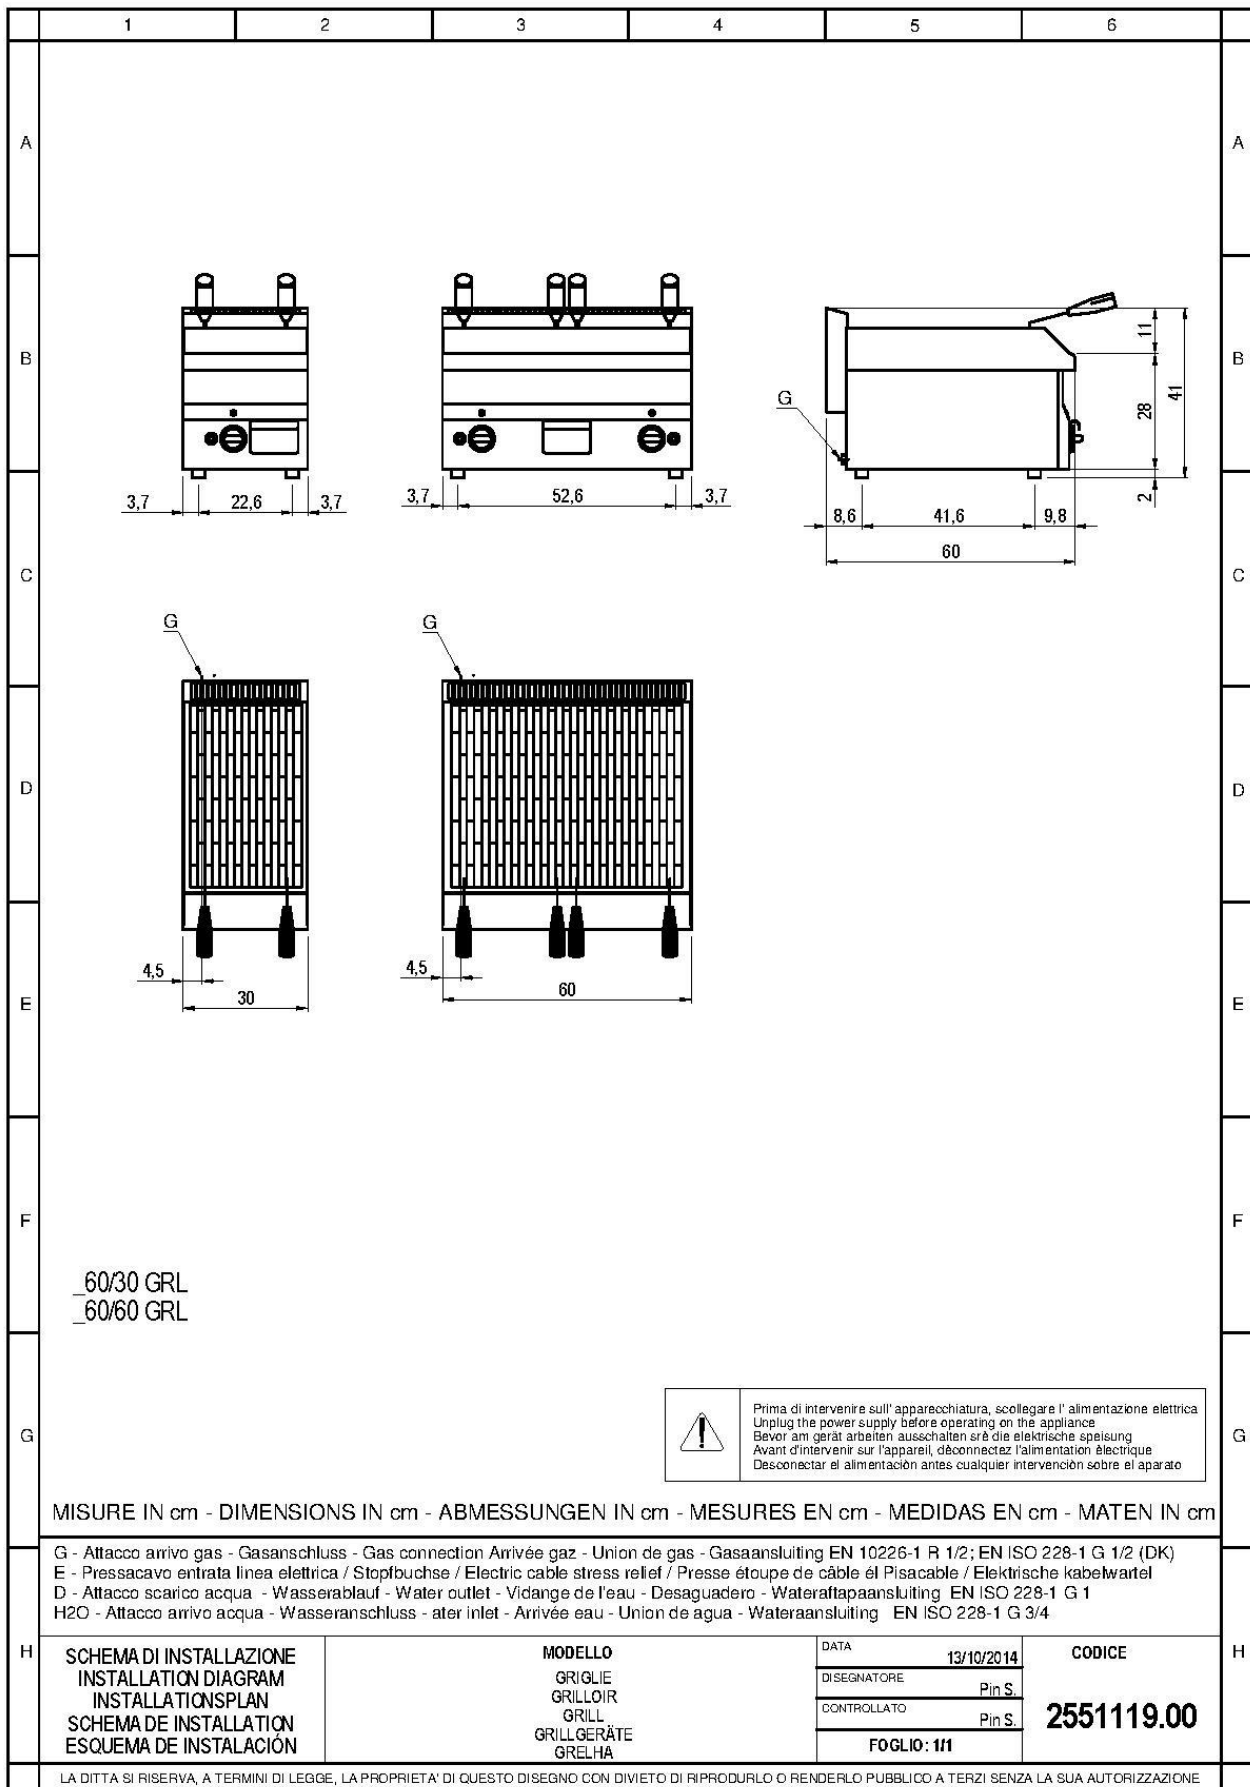

Di✓erso

MOD: WR-PLX1-40

Production code: MP01452113000-31 F70/40GRLG/T_

08/2025

VI. SCHEMI DI INSTALLAZIONE – INSTALLATIONS PLAN - INSTALLATION DIAGRAM – SCHEMA D’INSTALLATION – ESQUEMA DE INSTALACION - INSTALLATIESCHEMA'S