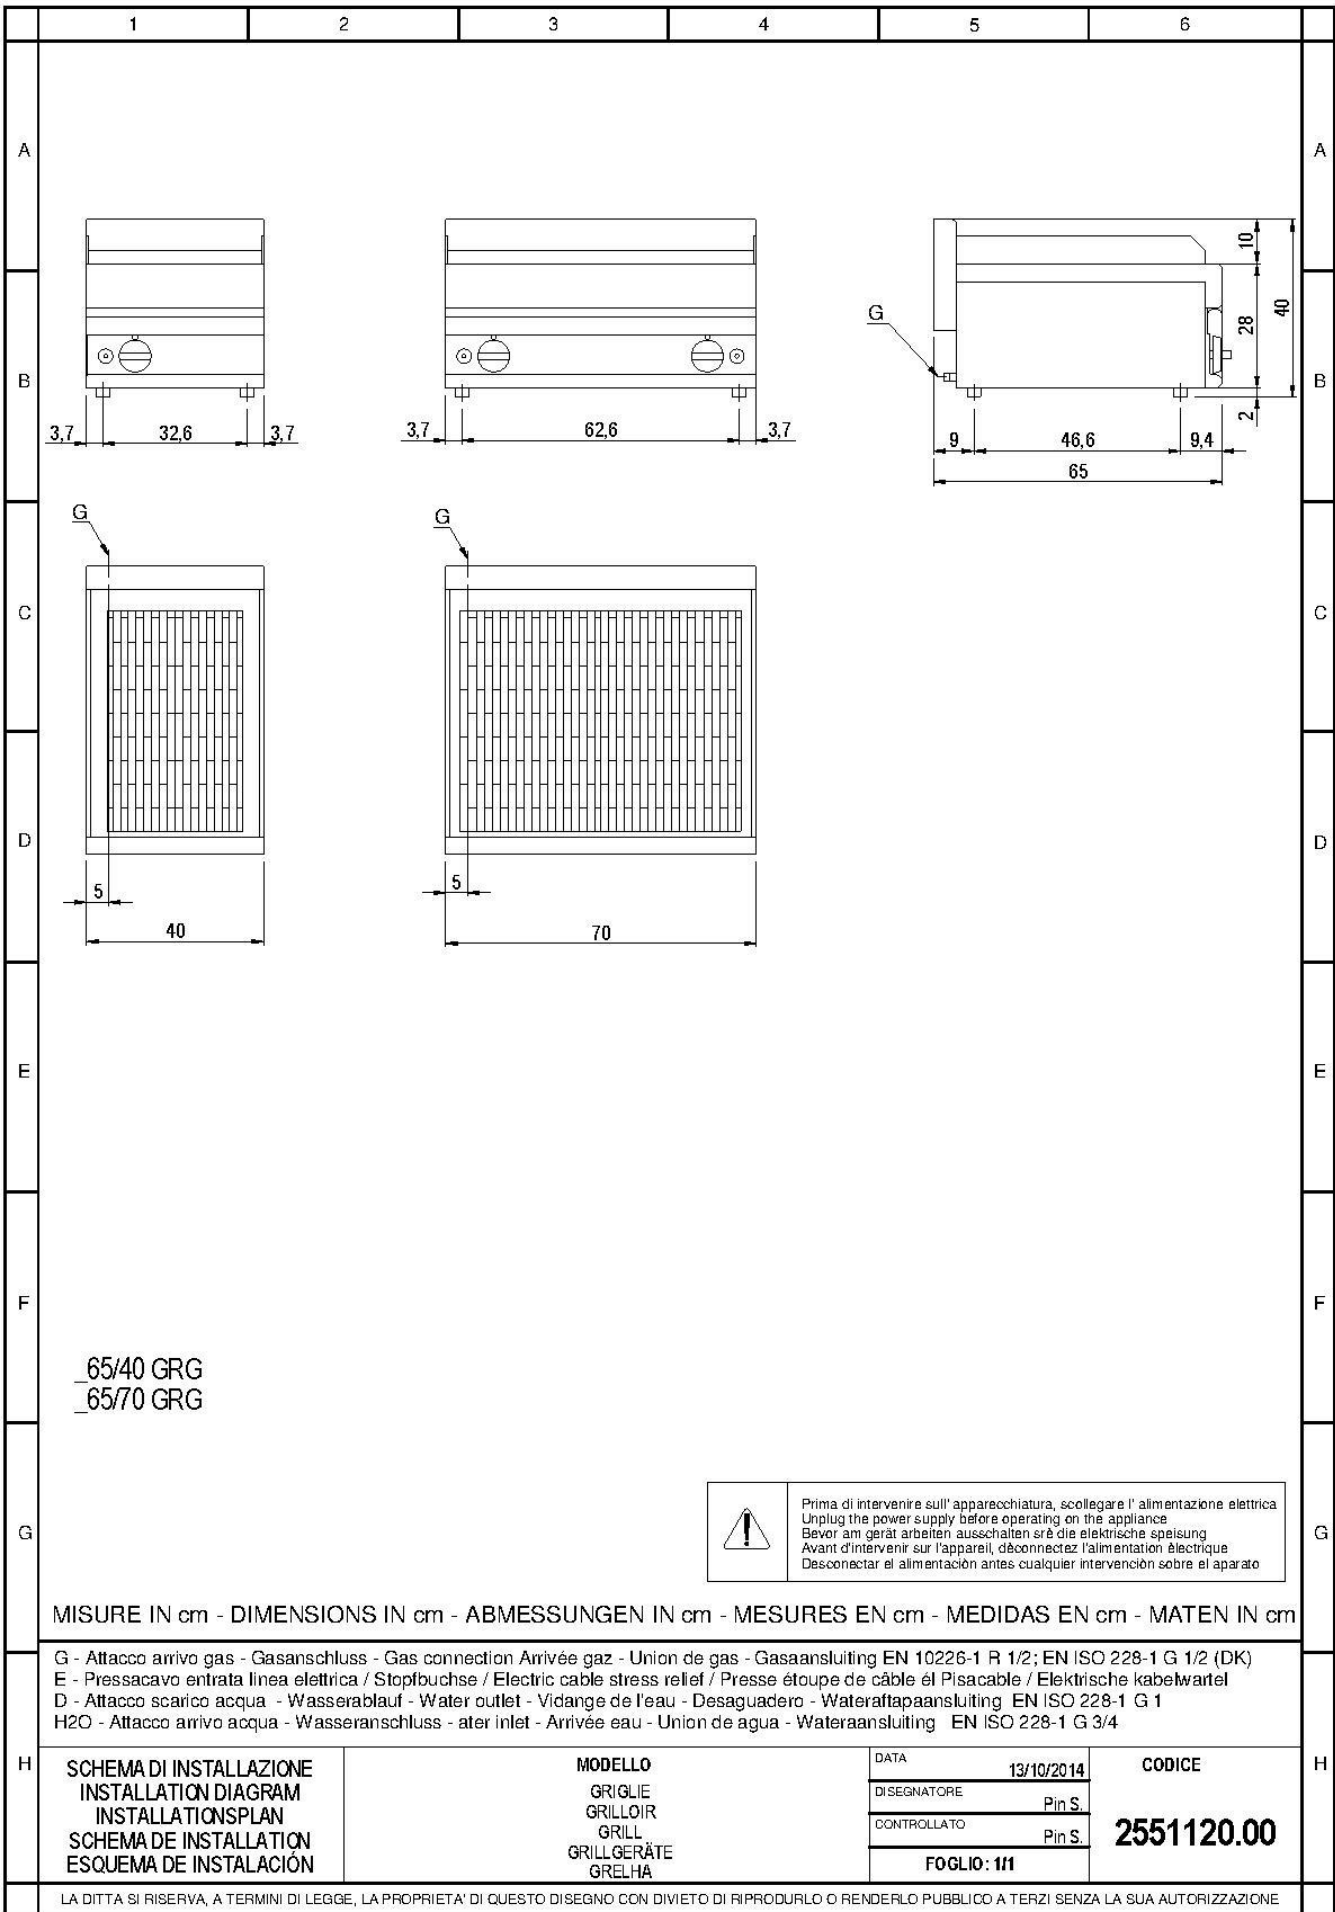

Di✓erso

MOD: WR-PLX1-40

Production code: MP01452113000-31 F70/40GRLG/T_

08/2025

VI. SCHEMI DI INSTALLAZIONE – INSTALLATIONS PLAN - INSTALLATION DIAGRAM – SCHEMA D’INSTALLATION – ESQUEMA DE INSTALACION - INSTALLATIESCHEMA'S