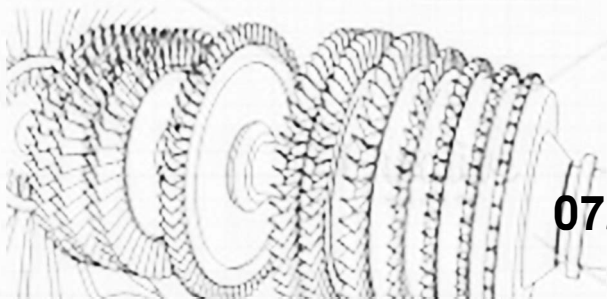

high pressure compressor

low pressure compressor

fan

high pressure turbine

**MOD : WR-P202-S1**

**Production code : 65197322HL\_**

**WR-P202-S1**

Réf.	Nom produit	Code	Q
1	BLACK BOTTOM COVER _ APOLLO/DRAGONE	IB4000710	1
3	VITE AUT.TC CROCE ZINC.3,9X9,5	IB76VCR03.9X9.5	20
4	VASCHETTA ABS Y.15 GRIGIA PLL	IB4070710.15	1
6	CAMPANA NERA Y15 PLL	IB4070700.15	1
15	ASTINA MICRO	IB2080733	1
16	MICROSWITCH SPRING _ APOLLO	IB76M0701	10
20	ANELLO ZA 4 ARRESTO APO/MRC	IB77AN04	10
24	MOTOR 62 4 071.1 220V CC	IB5080705	1
26	ON/OFF SWITCH _ FRE/PLL	IB5800100	1
34	SHUKO CABLE	IB5504003	1
42	VITE AUT.TC CROCE ZIN. 3,5X13	IB76VCR03.5X13	10
46	RUBBER FOOT APL	IB4306402	10
48	PC BOARD RESIN-COATED	IB5940702	1
58	COVER PLATE	IB4000715	1
70	INOX SCREW M5x14	IB77VSC05X14	10
72	RUBBER CUP	IB4180710	10
73	SIEVE, MRC	IB4000750	1
74A	SQUEEZING CONE BIG, MRC	IB4000730	1
74B	SQUEEZING CONE SMALL, MRC	IB4000735	1
76	OR 4175 _ AP	IB4104034	10