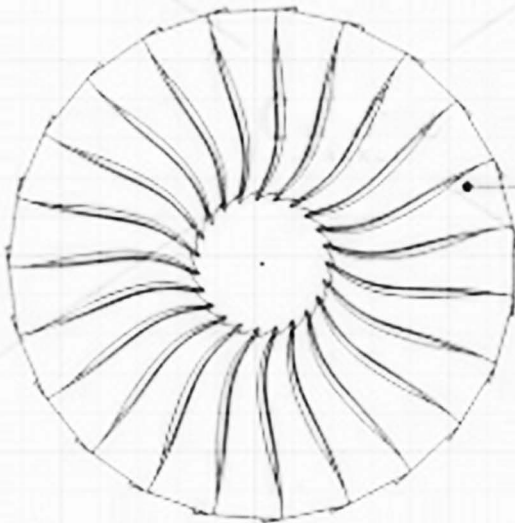

high pressure compressor

low pressure compressor

fan

high pressure turbine

**MOD : WR-P202-S1**

**Production code : 65197322HL\_**

**WR-P202-S1**

Réf.	Nom produit	Code	Q
1	BLACK BOTTOM COVER _ APOLLO/DRAGONE	IB4000710	1
3	VITE AUT.TC CROCE ZINC.3,9X9,5	IB76VCR03.9X9.5	20
4	VASCHETTA ABS Y.15 GRIGIA PLL	IB4070710.15	1
6	CAMPANA NERA Y15 PLL	IB4070700.15	1
15	ASTINA MICRO	IB2080733	1
16	MICROSWITCH SPRING _ APOLLO	IB76M0701	10
20	ANELLO ZA 4 ARRESTO APO/MRC	IB77AN04	10
24	MOTOR 62 4 071.1 220V CC	IB5080705	1
26	ON/OFF SWITCH _ FRE/PLL	IB5800100	1
34	SHUKO CABLE	IB5504003	1
42	VITE AUT.TC CROCE ZIN. 3,5X13	IB76VCR03.5X13	10
46	RUBBER FOOT APL	IB4306402	10
48	PC BOARD RESIN-COATED	IB5940702	1
58	COVER PLATE	IB4000715	1
70	INOX SCREW M5x14	IB77VSC05X14	10
72	RUBBER CUP	IB4180710	10
73	SIEVE, MRC	IB4000750	1
74A	SQUEEZING CONE BIG, MRC	IB4000730	1
74B	SQUEEZING CONE SMALL, MRC	IB4000735	1
76	OR 4175 _ AP	IB4104034	10