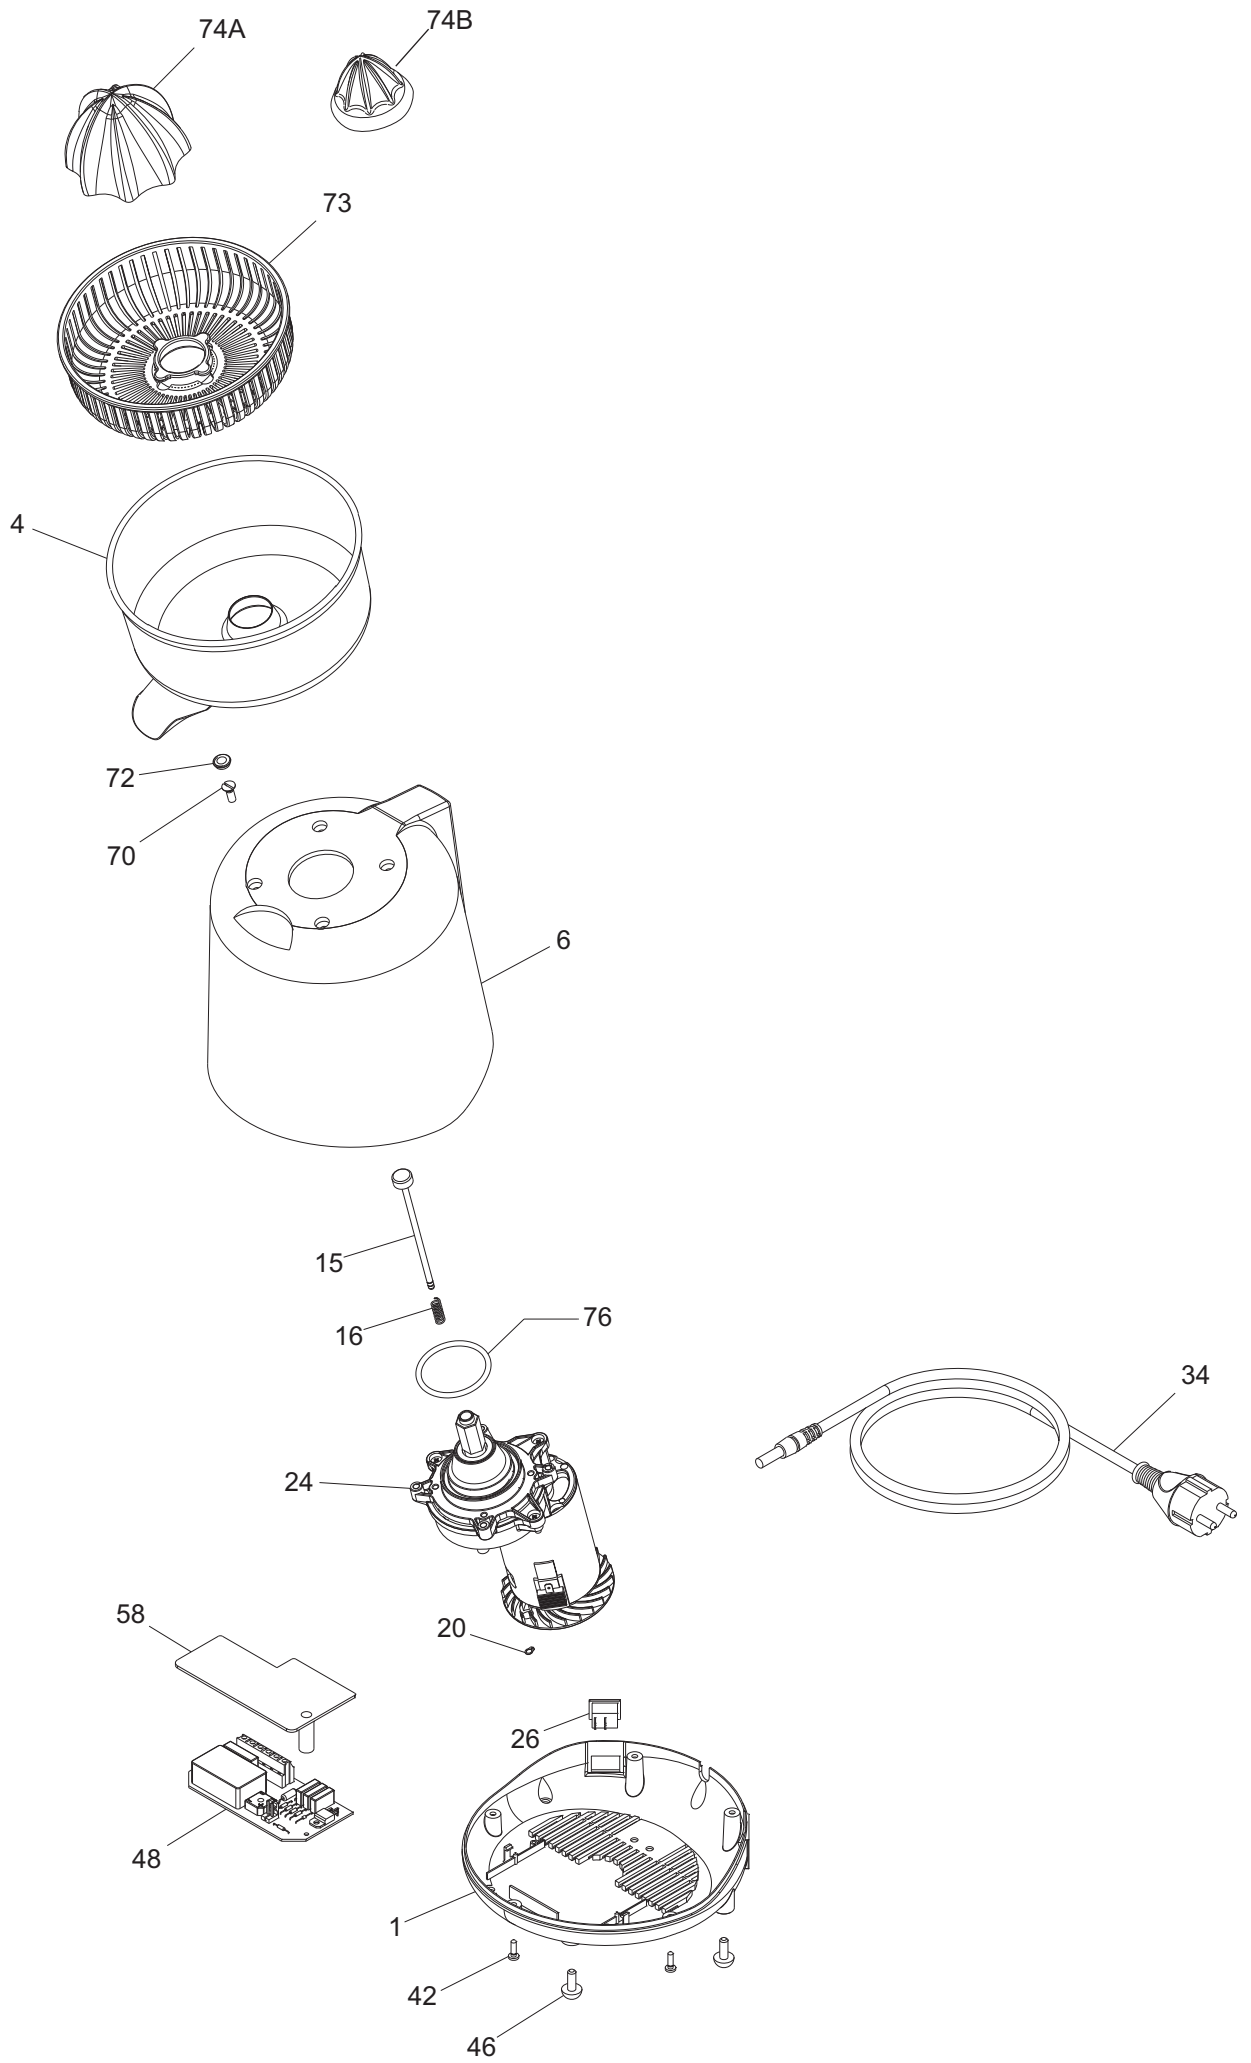

high pressure compressor

low pressure compressor

fan

high pressure turbine

**MOD : WR-P202-S1**

**Production code : 65197322HL\_**

**WR-P202-S1**

Réf.	Nom produit	Code	Q
1	BLACK BOTTOM COVER _ APOLLO/DRAGONE	IB4000710	1
3	VITE AUT.TC CROCE ZINC.3,9X9,5	IB76VCR03.9X9.5	20
4	VASCHETTA ABS Y.15 GRIGIA PLL	IB4070710.15	1
6	CAMPANA NERA Y15 PLL	IB4070700.15	1
15	ASTINA MICRO	IB2080733	1
16	MICROSWITCH SPRING _ APOLLO	IB76M0701	10
20	ANELLO ZA 4 ARRESTO APO/MRC	IB77AN04	10
24	MOTOR 62 4 071.1 220V CC	IB5080705	1
26	ON/OFF SWITCH _ FRE/PLL	IB5800100	1
34	SHUKO CABLE	IB5504003	1
42	VITE AUT.TC CROCE ZIN. 3,5X13	IB76VCR03.5X13	10
46	RUBBER FOOT APL	IB4306402	10
48	PC BOARD RESIN-COATED	IB5940702	1
58	COVER PLATE	IB4000715	1
70	INOX SCREW M5x14	IB77VSC05X14	10
72	RUBBER CUP	IB4180710	10
73	SIEVE, MRC	IB4000750	1
74A	SQUEEZING CONE BIG, MRC	IB4000730	1
74B	SQUEEZING CONE SMALL, MRC	IB4000735	1
76	OR 4175 _ AP	IB4104034	10