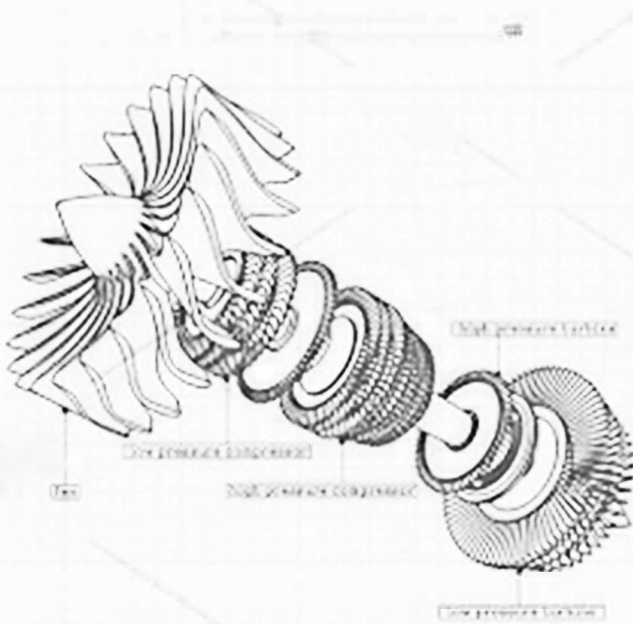

high pressure compressor

low pressure compressor

fan

high pressure turbine

**MOD : WR-P202-S1**

**Production code : 65197322HL\_**

**WR-P202-S1**

Réf.	Nom produit	Code	Q
1	BLACK BOTTOM COVER _ APOLLO/DRAGONE	IB4000710	1
3	VITE AUT.TC CROCE ZINC.3,9X9,5	IB76VCR03.9X9.5	20
4	VASCHETTA ABS Y.15 GRIGIA PLL	IB4070710.15	1
6	CAMPANA NERA Y15 PLL	IB4070700.15	1
15	ASTINA MICRO	IB2080733	1
16	MICROSWITCH SPRING _ APOLLO	IB76M0701	10
20	ANELLO ZA 4 ARRESTO APO/MRC	IB77AN04	10
24	MOTOR 62 4 071.1 220V CC	IB5080705	1
26	ON/OFF SWITCH _ FRE/PLL	IB5800100	1
34	SHUKO CABLE	IB5504003	1
42	VITE AUT.TC CROCE ZIN. 3,5X13	IB76VCR03.5X13	10
46	RUBBER FOOT APL	IB4306402	10
48	PC BOARD RESIN-COATED	IB5940702	1
58	COVER PLATE	IB4000715	1
70	INOX SCREW M5x14	IB77VSC05X14	10
72	RUBBER CUP	IB4180710	10
73	SIEVE, MRC	IB4000750	1
74A	SQUEEZING CONE BIG, MRC	IB4000730	1
74B	SQUEEZING CONE SMALL, MRC	IB4000735	1
76	OR 4175 _ AP	IB4104034	10