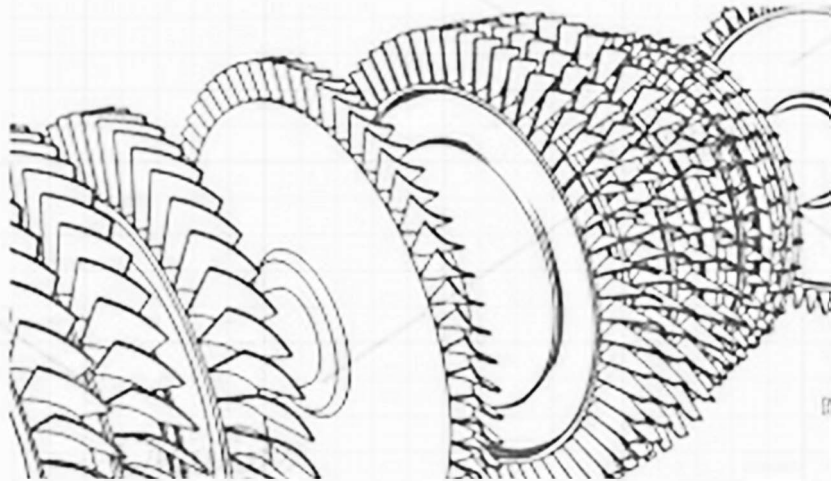

high pressure compressor

low pressure compressor

fan

high pressure turbine

**MOD : WR-P202-S1**

**Production code : 65197322HL\_**

**WR-P202-S1**

Réf.	Nom produit	Code	Q
1	BLACK BOTTOM COVER _ APOLLO/DRAGONE	IB4000710	1
3	VITE AUT.TC CROCE ZINC.3,9X9,5	IB76VCR03.9X9.5	20
4	VASCHETTA ABS Y.15 GRIGIA PLL	IB4070710.15	1
6	CAMPANA NERA Y15 PLL	IB4070700.15	1
15	ASTINA MICRO	IB2080733	1
16	MICROSWITCH SPRING _ APOLLO	IB76M0701	10
20	ANELLO ZA 4 ARRESTO APO/MRC	IB77AN04	10
24	MOTOR 62 4 071.1 220V CC	IB5080705	1
26	ON/OFF SWITCH _ FRE/PLL	IB5800100	1
34	SHUKO CABLE	IB5504003	1
42	VITE AUT.TC CROCE ZIN. 3,5X13	IB76VCR03.5X13	10
46	RUBBER FOOT APL	IB4306402	10
48	PC BOARD RESIN-COATED	IB5940702	1
58	COVER PLATE	IB4000715	1
70	INOX SCREW M5x14	IB77VSC05X14	10
72	RUBBER CUP	IB4180710	10
73	SIEVE, MRC	IB4000750	1
74A	SQUEEZING CONE BIG, MRC	IB4000730	1
74B	SQUEEZING CONE SMALL, MRC	IB4000735	1
76	OR 4175 _ AP	IB4104034	10