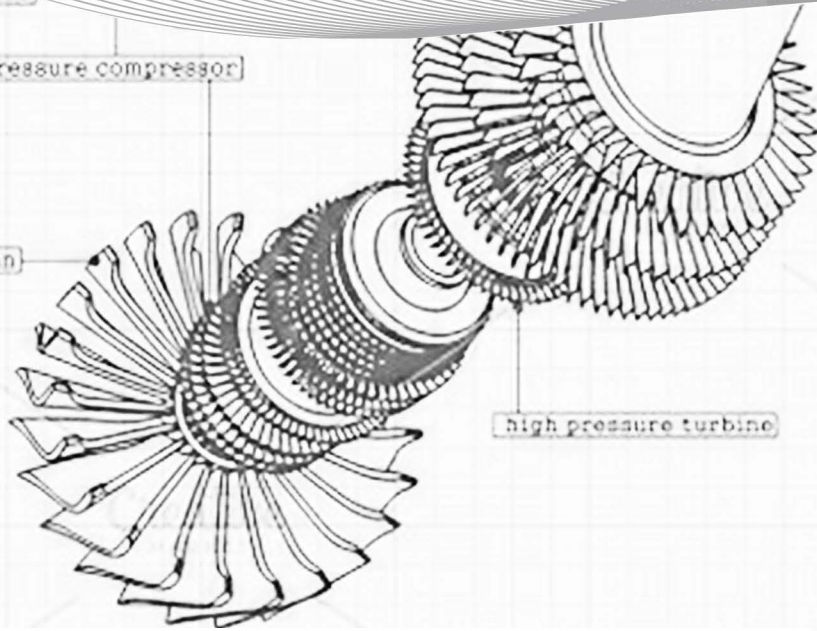

high pressure compressor

low pressure compressor

fan

high pressure turbine

**MOD : WR-P202-S1**

**Production code : 65197322HL\_**

**WR-P202-S1**

Réf.	Nom produit	Code	Q
1	BLACK BOTTOM COVER _ APOLLO/DRAGONE	IB4000710	1
3	VITE AUT.TC CROCE ZINC.3,9X9,5	IB76VCR03.9X9.5	20
4	VASCHETTA ABS Y.15 GRIGIA PLL	IB4070710.15	1
6	CAMPANA NERA Y15 PLL	IB4070700.15	1
15	ASTINA MICRO	IB2080733	1
16	MICROSWITCH SPRING _ APOLLO	IB76M0701	10
20	ANELLO ZA 4 ARRESTO APO/MRC	IB77AN04	10
24	MOTOR 62 4 071.1 220V CC	IB5080705	1
26	ON/OFF SWITCH _ FRE/PLL	IB5800100	1
34	SHUKO CABLE	IB5504003	1
42	VITE AUT.TC CROCE ZIN. 3,5X13	IB76VCR03.5X13	10
46	RUBBER FOOT APL	IB4306402	10
48	PC BOARD RESIN-COATED	IB5940702	1
58	COVER PLATE	IB4000715	1
70	INOX SCREW M5x14	IB77VSC05X14	10
72	RUBBER CUP	IB4180710	10
73	SIEVE, MRC	IB4000750	1
74A	SQUEEZING CONE BIG, MRC	IB4000730	1
74B	SQUEEZING CONE SMALL, MRC	IB4000735	1
76	OR 4175 _ AP	IB4104034	10