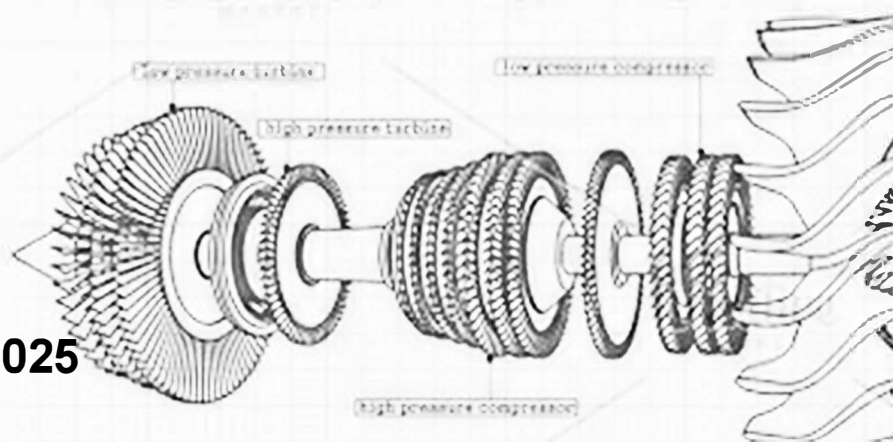

high pressure compressor

low pressure compressor

fan

high pressure turbine

**MOD : WR-P202-S1**

**Production code : 65197322HL\_**

**WR-P202-S1**

Réf.	Nom produit	Code	Q
1	BLACK BOTTOM COVER _ APOLLO/DRAGONE	IB4000710	1
3	VITE AUT.TC CROCE ZINC.3,9X9,5	IB76VCR03.9X9.5	20
4	VASCHETTA ABS Y.15 GRIGIA PLL	IB4070710.15	1
6	CAMPANA NERA Y15 PLL	IB4070700.15	1
15	ASTINA MICRO	IB2080733	1
16	MICROSWITCH SPRING _ APOLLO	IB76M0701	10
20	ANELLO ZA 4 ARRESTO APO/MRC	IB77AN04	10
24	MOTOR 62 4 071.1 220V CC	IB5080705	1
26	ON/OFF SWITCH _ FRE/PLL	IB5800100	1
34	SHUKO CABLE	IB5504003	1
42	VITE AUT.TC CROCE ZIN. 3,5X13	IB76VCR03.5X13	10
46	RUBBER FOOT APL	IB4306402	10
48	PC BOARD RESIN-COATED	IB5940702	1
58	COVER PLATE	IB4000715	1
70	INOX SCREW M5x14	IB77VSC05X14	10
72	RUBBER CUP	IB4180710	10
73	SIEVE, MRC	IB4000750	1
74A	SQUEEZING CONE BIG, MRC	IB4000730	1
74B	SQUEEZING CONE SMALL, MRC	IB4000735	1
76	OR 4175 _ AP	IB4104034	10