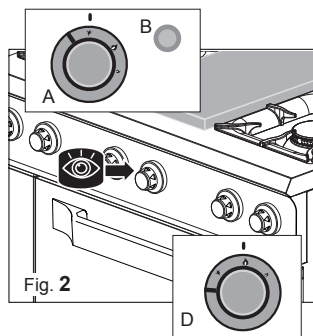

MOD : WR-M4BF-M1

Production code : DIMFB77FEVXS_

USO / USER

u)

v)