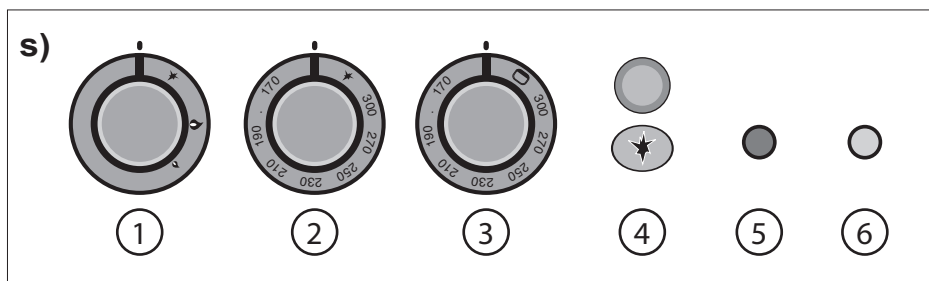

MOD : WR-M4BF-M1

Production code : DIMFB77FEVXS_

USO / USER

u)

v)