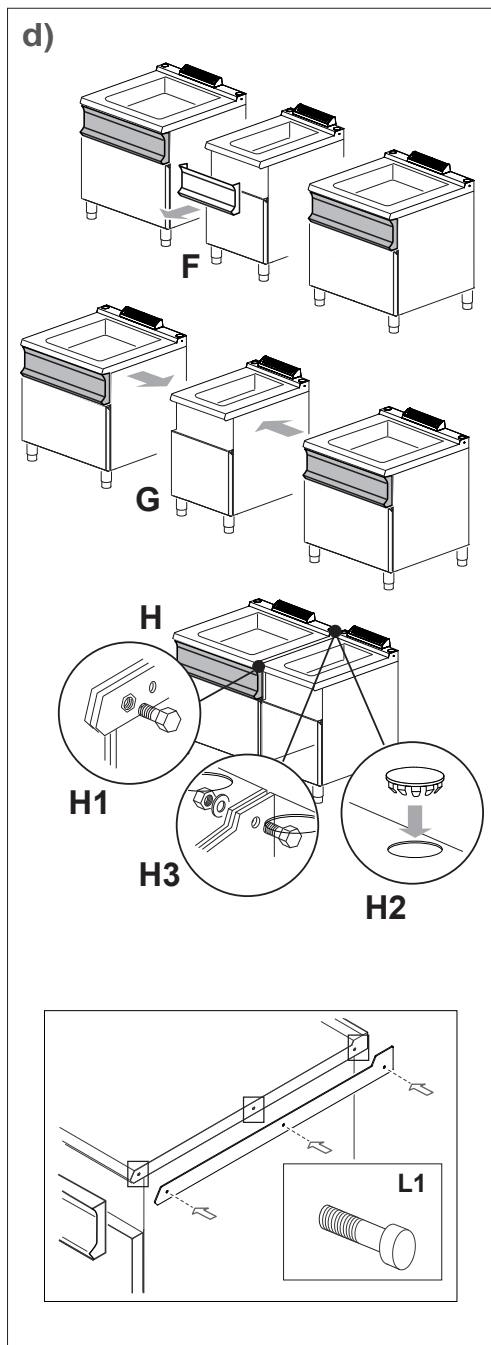

MOD : WR-M4BF-M1

Production code : DIMFB77FEVXS_

USO / USER

u)

v)