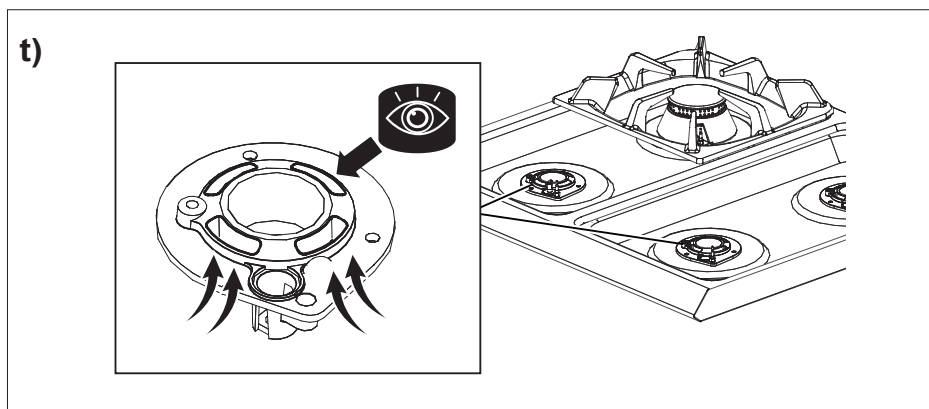

MOD : WR-M4BF-M1

Production code : DIMFB77FEVXS_

USO / USER

u)

v)