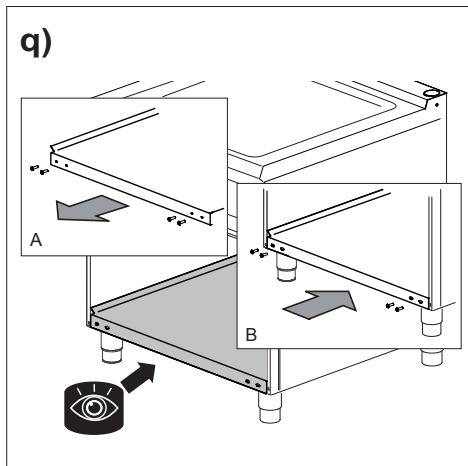

MOD : WR-M4BF-M1

Production code : DIMFB77FEVXS_

USO / USER

u)

v)