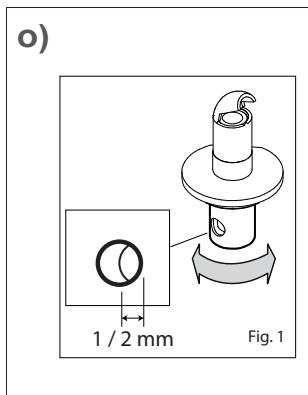

MOD : WR-M4BF-M1

Production code : DIMFB77FEVXS_

USO / USER

u)

v)