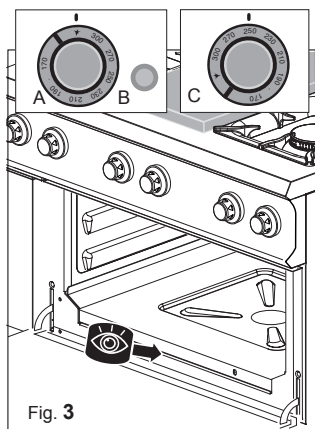

MOD : WR-M4BF-M1

Production code : DIMFB77FEVXS_

USO / USER

u)

v)