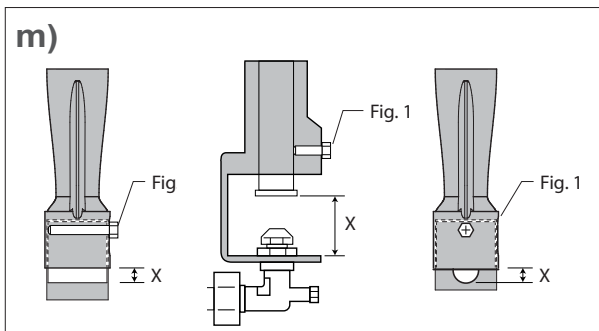

MOD : WR-M4BF-M1

Production code : DIMFB77FEVXS_

USO / USER

u)

v)