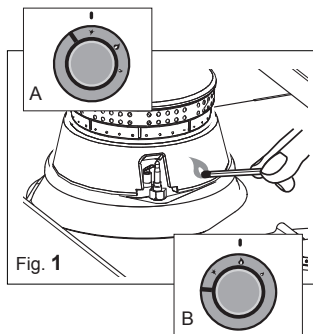

MOD : WR-M4BF-M1

Production code : DIMFB77FEVXS_

USO / USER

u)

v)