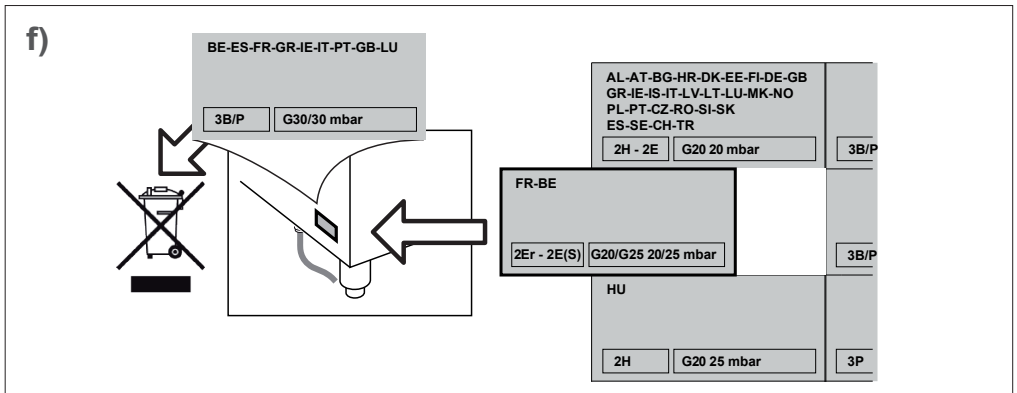

MOD : WR-M4BF-M1

Production code : DIMFB77FEVXS_

USO / USER

u)

v)