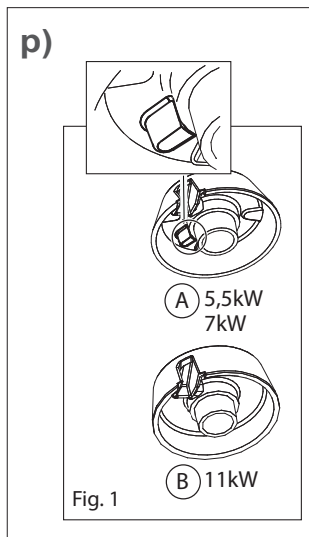

MOD : WR-M4BF-M1

Production code : DIMFB77FEVXS_

USO / USER

u)

v)