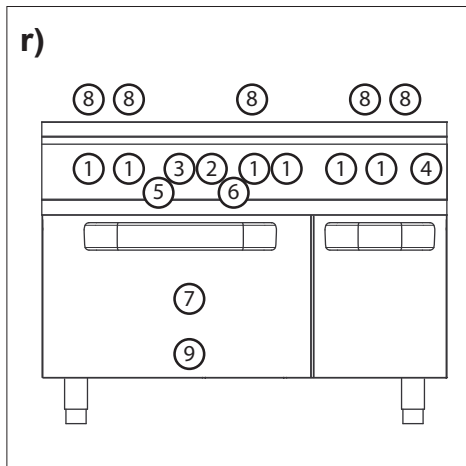

MOD : WR-M4BF-M1

Production code : DIMFB77FEVXS_

USO / USER

u)

v)