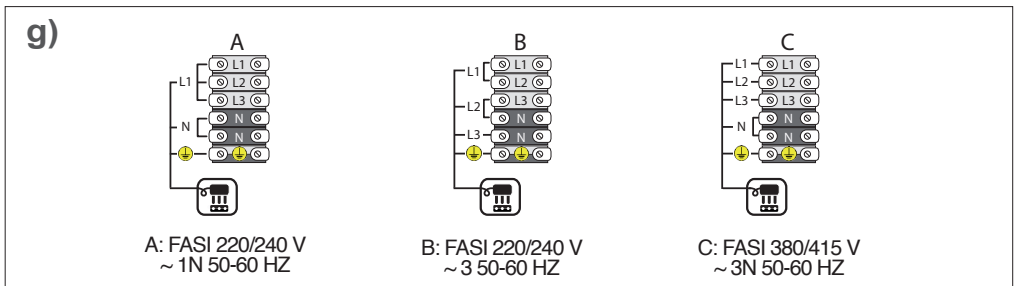

MOD : WR-M4BF-M1

Production code : DIMFB77FEVXS_

USO / USER

u)

v)