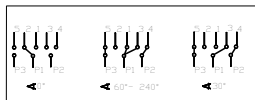

FB...FE

C05

	ITALIANO	FRANCAIS	ENGLISH	DEUTSCH
M	INNESTICIONE	PERICHO DE CONTACTE	TERMINAL BLOCK	TERMINALBLÖCKE
CP	CABLO FONTE	CABLE POINT	BRIDGE CABLE	CABLE BRIDGE
C05	COMUTATORE	COMPOSITEUR	SWITCH	WIPPSCHALTER
R1	RESISTENZA GIOLA	RESISTANCE	RESISTANCE	WIDERSTAND
R2	RESISTENZA GRILL	RESISTANCE GRILL	GRILL RESISTANCE	WIDERSTAND GRILL
L7	LAMPADA VERDE	LAMPE VERTE	GREEN LAMP	GRÜNE LAMPE
L8	LAMPADA BRANCA	LAMPE BRANKE	BRANKE LAMP	GRANKE LAMPE
T1	TERMOSTATO DI LAVORO	THERMOSTAT DE TRAVAIL	WORKING THERMOSTAT	THERMOSTAT DER WERK
TL1	TERMOSTATO LIBRE	THERMOSTAT DE SECURITE	LIBRE THERMOSTAT	LIBRE THERMOSTAT

FB...FEV

220/240 V ~ 1N 50-60 HZ

C05

	ITALIANO	FRANCAIS	ENGLISH	DEUTSCH
M	INNESTICIONE	PERICHO DE CONTACTE	TERMINAL BLOCK	TERMINALBLÖCKE
CP	CABLO FONTE	CABLE POINT	BRIDGE CABLE	CABLE BRIDGE
L.V	LAMPADA VERDE	LAMPE VERTE	GREEN LAMP	GRÜNE LAMP
L.G	LAMPADA BRANCA	LAMPE BRANKE	BRANKE LAMP	LAMPE BRANKE
M.V	TERMO-VELOCITÀ	VELOC. CONTROLLEUR	FAN MOTOR	ELECTROMOTOR FAN
T1	TERMOSTATO DI LAVORO	THERMOSTAT DE TRAVAIL	WORKING THERMOSTAT	ARBEITEN THERMOSTAT
RC	RESISTENZA FORNIO	RESISTANCE DE FOUR	OVEN HEATING ELEMENT	WIDERSTAND OFEN
C05	COMUTATORE FORNIO	COMPOSITEUR DE FOUR	OVEN SWITCH	SCHALTER FÜR BACKOFEN
TS	TERMOSTATO DI SICUREZZA	THERMOSTAT DE SECURITE	SAFETY THERMOSTAT	SICHERHEITSTHERMOSTAT