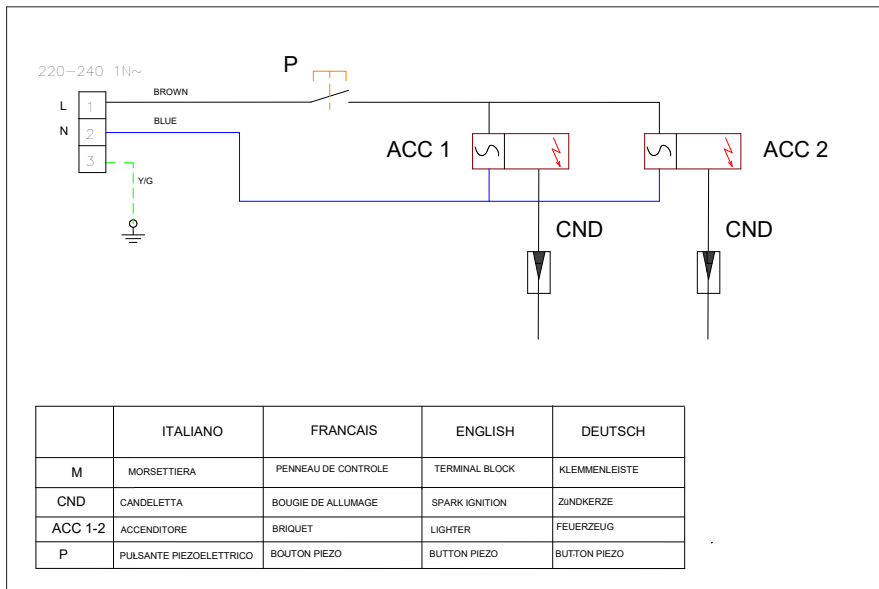

MOD : WR-M4BF-M1

Production code : DIMFB77FEVXS_

06/2025

SCHEMA ELETTRICO - WIRING DIAGRAM

FB... AE

220/240 V ~ 1N 50-60 HZ (ELECTRONIC IGNITION)

FB...FE

C05

	ITALIANO	FRANCAIS	ENGLISH	DEUTSCH
M	INNESTICIONE	PERICHO DE CONTACTE	TERMINAL BLOCK	TERMINALBLÖCKE
CP	CABLO FONTE	CABLE POINT	BRIDGE CABLE	CABLE BRIDGE
C05	COMUTATORE	COMPOSITEUR	SWITCH	WIPPSCHALTER
R1	RESISTENZA GIOLA	RESISTANCE	RESISTANCE	WIDERSTAND
R2	RESISTENZA GRILL	RESISTANCE GRILL	GRILL RESISTANCE	WIDERSTAND GRILL
L7	LAMPADA VERDE	LAMPE VERTE	GREEN LAMP	GRÜNE LAMPE
L8	LAMPADA BRANCA	LAMPE BRANKE	BRANKE LAMP	GRANKE LAMPE
T1	TERMOSTATO DI LAVORO	THERMOSTAT DE TRAVAIL	WORKING THERMOSTAT	THERMOSTAT DER WERK
TL1	TERMOSTATO LIBRE	THERMOSTAT DE SECURITE	LIBRE THERMOSTAT	LIBRE THERMOSTAT

FB...FEV

220/240 V ~ 1N 50-60 HZ

C05

	ITALIANO	FRANCAIS	ENGLISH	DEUTSCH
M	INNESTICIONE	PERICHO DE CONTACTE	TERMINAL BLOCK	TERMINALBLÖCKE
CP	CABLO FONTE	CABLE POINT	BRIDGE CABLE	CABLE BRIDGE
L.V	LAMPADA VERDE	LAMPE VERTE	GREEN LAMP	GRÜNE LAMP
L.G	LAMPADA BRANCA	LAMPE BRANKE	BRANKE LAMP	LAMPE BRANKE
M.V	TERMO-VELOCITÀ	VELOC. CONTROLLEUR	FAN MOTOR	ELECTROMOTOR FAN
T1	TERMOSTATO DI LAVORO	THERMOSTAT DE TRAVAIL	WORKING THERMOSTAT	ARBEITEN THERMOSTAT
RC	RESISTENZA FORNIO	RESISTANCE DE FOUR	OVEN HEATING ELEMENT	WIDERSTAND OFEN
C05	COMUTATORE FORNIO	COMPOSITEUR DE FOUR	OVEN SWITCH	SCHALTER FÜR BACKOFEN
TS	TERMOSTATO DI SICUREZZA	THERMOSTAT DE SECURITE	SAFETY THERMOSTAT	SICHERHEITSTHERMOSTAT

SCHEMA ELETTRICO - WIRING DIAGRAM

FB912FGMG...

	ITALIANO	FRANCAIS	ENGLISH	DEUTSCH
M	HERSETTIERA	PANNEAU DE CONTROLE	TERMINAL BLOCK	ALEMENLEISTE
CP	CAVIO PONTE	CABLE POINT	BRIDGE CABLE	TABLE BRIDGE
CO	COMUTATORE	COMMUTATEUR	SWITCH	HAUPTSCHALTER
R1-R2	RESISTENZA	RESISTANCE	HEATING ELEMENT	BEHEIZKÖRPER
L	LAMPADA ARANCIONE	LAMPE ORANGE	ORANGE LAMP	ORANGE LAMPE
TS	TERMOSTATO DI SICUREZZA	THERMOSTAT DE SÉCURITÉ	SAFETY THERMOSTAT	SICHERHEITSTHERMOSTAT