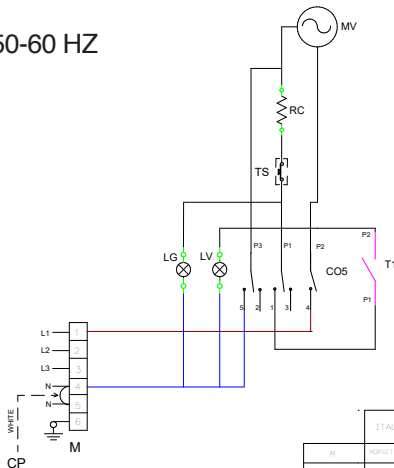

MOD : WR-M4BF-M1

Production code : DIMFB77FEVXS_

06/2025

SCHEMA ELETTRICO - WIRING DIAGRAM

FB... AE

220/240 V ~ 1N 50-60 HZ (ELECTRONIC IGNITION)

FB...FE

C05

	ITALIANO	FRANCAIS	ENGLISH	DEUTSCH
M	INNESTICIONE	PERICHO DE CONTACTE	TERMINAL BLOCK	TERMINALBLÖCKE
CP	CABLO FONTE	CABLE POINT	BRIDGE CABLE	CABLE BRIDGE
C05	COMUTATORE	COMPOSITEUR	SWITCH	WIPPSCHALTER
R1	RESISTENZA GIOLA	RESISTANCE	RESISTANCE	WIDERSTAND
R2	RESISTENZA GRILL	RESISTANCE GRILL	GRILL RESISTANCE	WIDERSTAND GRILL
L7	LAMPADA VERDE	LAMPE VERTE	GREEN LAMP	GRÜNE LAMPE
L8	LAMPADA BRANCA	LAMPE BRANKE	BRANKE LAMP	GRANKE LAMPE
T1	TERMOSTATO DI LAVORO	THERMOSTAT DE TRAVAIL	WORKING THERMOSTAT	THERMOSTAT DER WERK
TL1	TERMOSTATO LIBRE	THERMOSTAT DE SECURITE	LIBRE THERMOSTAT	LIBRE THERMOSTAT

FB...FEV

220/240 V ~ 1N 50-60 HZ

C05

	ITALIANO	FRANCAIS	ENGLISH	DEUTSCH
M	INNESTICIONE	PERICHO DE CONTACTE	TERMINAL BLOCK	TERMINALBLÖCKE
CP	CABLO FONTE	CABLE POINT	BRIDGE CABLE	CABLE BRIDGE
L.V	LAMPADA VERDE	LAMPE VERTE	GREEN LAMP	GRÜNE LAMP
L.G	LAMPADA BRANCA	LAMPE BRANKE	BRANKE LAMP	LAMPE BRANKE
M.V	TERMO-VELOCITÀ	VELOC. CONTROLLEUR	FAN MOTOR	ELECTROMOTOR FAN
T1	TERMOSTATO DI LAVORO	THERMOSTAT DE TRAVAIL	WORKING THERMOSTAT	ARBEITEN THERMOSTAT
RC	RESISTENZA FORNIO	RESISTANCE DE FOUR	OVEN HEATING ELEMENT	WIDERSTAND OFEN
C05	COMUTATORE FORNIO	COMPOSITEUR DE FOUR	OVEN SWITCH	SCHALTER FÜR BACKOFEN
TS	TERMOSTATO DI SICUREZZA	THERMOSTAT DE SECURITE	SAFETY THERMOSTAT	SICHERHEITSTHERMOSTAT

SCHEMA ELETTRICO - WIRING DIAGRAM

FB912FGMG...

	ITALIANO	FRANCAIS	ENGLISH	DEUTSCH
M	HERSETTIERA	PANNEAU DE CONTROLE	TERMINAL BLOCK	ALEMENLEISTE
CP	CAVIO PONTE	CABLE POINT	BRIDGE CABLE	TABLE BRIDGE
CO	COMUTATORE	COMMUTATEUR	SWITCH	HAUPTSCHALTER
R1-R2	RESISTENZA	RESISTANCE	HEATING ELEMENT	BEHEIZKÖRPER
L	LAMPADA ARANCIONE	LAMPE ORANGE	ORANGE LAMP	ORANGE LAMPE
TS	TERMOSTATO DI SICUREZZA	THERMOSTAT DE SÉCURITÉ	SAFETY THERMOSTAT	SICHERHEITSTHERMOSTAT