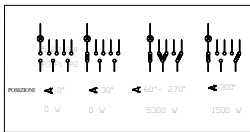

MOD : WR-M4BF-M1

Production code : DIMFB77FEVXS_

06/2025

SCHEMA ELETTRICO - WIRING DIAGRAM

FB... AE

220/240 V ~ 1N 50-60 HZ (ELECTRONIC IGNITION)

FB...FE

C05

	ITALIANO	FRANCAIS	ENGLISH	DEUTSCH
M	INNESTICIONE	PERICHO DE CONTACTE	TERMINAL BLOCK	TERMINALBLÖCKE
CP	CABLO FONTE	CABLE POINT	BRIDGE CABLE	CABLE BRIDGE
C05	COMUTATORE	COMPOSITEUR	SWITCH	WIPPSCHALTER
R1	RESISTENZA GIOLA	RESISTANCE	RESISTANCE	WIDERSTAND
R2	RESISTENZA GRILL	RESISTANCE GRILL	GRILL RESISTANCE	WIDERSTAND GRILL
L7	LAMPADA VERDE	LAMPE VERTE	GREEN LAMP	GRÜNE LAMPE
L8	LAMPADA BRANCA	LAMPE BRANKE	BRANKE LAMP	GRANKE LAMPE
T1	TERMOSTATO DI LAVORO	THERMOSTAT DE TRAVAIL	WORKING THERMOSTAT	THERMOSTAT DER WERK
TL1	TERMOSTATO LIBRE	THERMOSTAT DE SECURITE	LIBRE THERMOSTAT	LIBRE THERMOSTAT