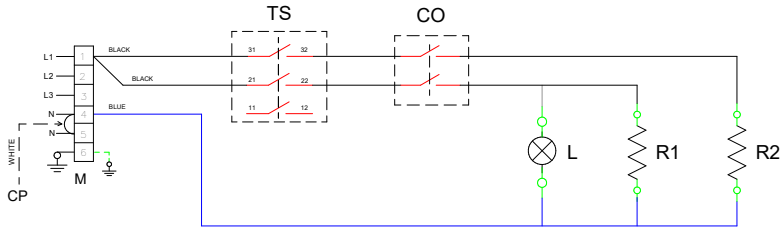

	ITALIANO	FRANCAIS	ENGLISH	DEUTSCH
M	INNESTICIONE	PERICHO DE CONTACTE	TERMINAL BLOCK	TERMINALBLÖCKE
CP	CABLO FONTE	CABLE POINT	BRIDGE CABLE	CABLE BRIDGE
C05	COMUTATORE	COMPOSITEUR	SWITCH	WIPPSCHALTER
R1	RESISTENZA GIOLA	RESISTANCE	RESISTANCE	WIDERSTAND
R2	RESISTENZA GRILL	RESISTANCE GRILL	GRILL RESISTANCE	WIDERSTAND GRILL
L7	LAMPADA VERDE	LAMPE VERTE	GREEN LAMP	GRÜNE LAMPE
L8	LAMPADA BRANCA	LAMPE BRANKE	BRANKE LAMP	GRANKE LAMPE
T1	TERMOSTATO DI LAVORO	THERMOSTAT DE TRAVAIL	WORKING THERMOSTAT	THERMOSTAT DER WERK
TL1	TERMOSTATO LIBRE	THERMOSTAT DE SECURITE	LIBRE THERMOSTAT	LIBRE THERMOSTAT

FB...FEV

220/240 V ~ 1N 50-60 HZ

C05

	ITALIANO	FRANCAIS	ENGLISH	DEUTSCH
M	INNESTICIONE	PERICHO DE CONTACTE	TERMINAL BLOCK	TERMINALBLÖCKE
CP	CABLO FONTE	CABLE POINT	BRIDGE CABLE	CABLE BRIDGE
L.V	LAMPADA VERDE	LAMPE VERTE	GREEN LAMP	GRÜNE LAMP
L.G	LAMPADA BRANCA	LAMPE BRANKE	BRANKE LAMP	LAMPE BRANKE
M.V	TERMO-VELOCITÀ	VELOC. CONTROLLEUR	FAN MOTOR	ELECTROMOTOR FAN
T1	TERMOSTATO DI LAVORO	THERMOSTAT DE TRAVAIL	WORKING THERMOSTAT	ARBEITEN THERMOSTAT
RC	RESISTENZA FORNIO	RESISTANCE DE FOUR	OVEN HEATING ELEMENT	WIDERSTAND OFEN
C05	COMUTATORE FORNIO	COMPOSITEUR DE FOUR	OVEN SWITCH	SCHALTER FÜR BACKOFEN
TS	TERMOSTATO DI SICUREZZA	THERMOSTAT DE SECURITE	SAFETY THERMOSTAT	SICHERHEITSTHERMOSTAT

SCHEMA ELETTRICO - WIRING DIAGRAM

FB912FGMG...

	ITALIANO	FRANCAIS	ENGLISH	DEUTSCH
M	HERSETTIERA	PANNEAU DE CONTROLE	TERMINAL BLOCK	ALEMENLEISTE
CP	CAVIO PONTE	CABLE POINT	BRIDGE CABLE	TABLE BRIDGE
CO	COMUTATORE	COMMUTATEUR	SWITCH	HAUPTSCHALTER
R1-R2	RESISTENZA	RESISTANCE	HEATING ELEMENT	BEHEIZKÖRPER
L	LAMPADA ARANCIONE	LAMPE ORANGE	ORANGE LAMP	ORANGE LAMPE
TS	TERMOSTATO DI SICUREZZA	THERMOSTAT DE SÉCURITÉ	SAFETY THERMOSTAT	SICHERHEITSTHERMOSTAT