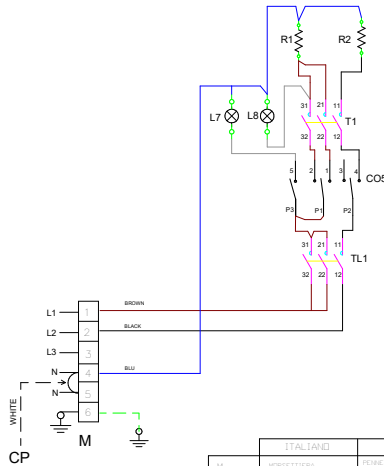

MOD : WR-M4BF-M1

Production code : DIMFB77FEVXS_

06/2025

SCHEMA ELETTRICO - WIRING DIAGRAM

FB... AE

220/240 V ~ 1N 50-60 HZ (ELECTRONIC IGNITION)

FB...FE

C05

	ITALIANO	FRANCAIS	ENGLISH	DEUTSCH
M	INNESTICIONE	PERICHO DE CONTACTE	TERMINAL BLOCK	TERMINALBLÖCKE
CP	CABLO FONTE	CABLE POINT	BRIDGE CABLE	CABLE BRIDGE
C05	COMUTATORE	COMPOSITEUR	SWITCH	WIPPSCHALTER
R1	RESISTENZA GIOLA	RESISTANCE	RESISTANCE	WIDERSTAND
R2	RESISTENZA GRILL	RESISTANCE GRILL	GRILL RESISTANCE	WIDERSTAND GRILL
L7	LAMPADA VERDE	LAMPE VERTE	GREEN LAMP	GRÜNE LAMPE
L8	LAMPADA BRANCA	LAMPE BRANKE	BRANKE LAMP	GRANKE LAMPE
T1	TERMOSTATO DI LAVORO	THERMOSTAT DE TRAVAIL	WORKING THERMOSTAT	THERMOSTAT DER WERK
TL1	TERMOSTATO LIBRE	THERMOSTAT DE SECURITE	LIBRE THERMOSTAT	LIBRE THERMOSTAT

FB...FEV

220/240 V ~ 1N 50-60 HZ

C05

	ITALIANO	FRANCAIS	ENGLISH	DEUTSCH
M	INNESTICIONE	PERICHO DE CONTACTE	TERMINAL BLOCK	TERMINALBLÖCKE
CP	CABLO FONTE	CABLE POINT	BRIDGE CABLE	CABLE BRIDGE
L.V	LAMPADA VERDE	LAMPE VERTE	GREEN LAMP	GRÜNE LAMP
L.G	LAMPADA BRANCA	LAMPE BRANKE	BRANKE LAMP	LAMPE BRANKE
M.V	TERMO-VELOCITÀ	VELOC. CONTROLLEUR	FAN MOTOR	ELECTROMOTOR FAN
T1	TERMOSTATO DI LAVORO	THERMOSTAT DE TRAVAIL	WORKING THERMOSTAT	ARBEITEN THERMOSTAT
RC	RESISTENZA FORNIO	RESISTANCE DE FOUR	OVEN HEATING ELEMENT	WIDERSTAND OFEN
C05	COMUTATORE FORNIO	COMPOSITEUR DE FOUR	OVEN SWITCH	SCHALTER FÜR BACKOFEN
TS	TERMOSTATO DI SICUREZZA	THERMOSTAT DE SECURITE	SAFETY THERMOSTAT	SICHERHEITSTHERMOSTAT

SCHEMA ELETTRICO - WIRING DIAGRAM

FB912FGMG...

	ITALIANO	FRANCAIS	ENGLISH	DEUTSCH
M	HERSETTIERA	PANNEAU DE CONTROLE	TERMINAL BLOCK	ALEMENLEISTE
CP	CAVIO PONTE	CABLE POINT	BRIDGE CABLE	TABLE BRIDGE
CO	COMUTATORE	COMMUTATEUR	SWITCH	HAUPTSCHALTER
R1-R2	RESISTENZA	RESISTANCE	HEATING ELEMENT	BEHEIZKÖRPER
L	LAMPADA ARANCIONE	LAMPE ORANGE	ORANGE LAMP	ORANGE LAMPE
TS	TERMOSTATO DI SICUREZZA	THERMOSTAT DE SÉCURITÉ	SAFETY THERMOSTAT	SICHERHEITSTHERMOSTAT