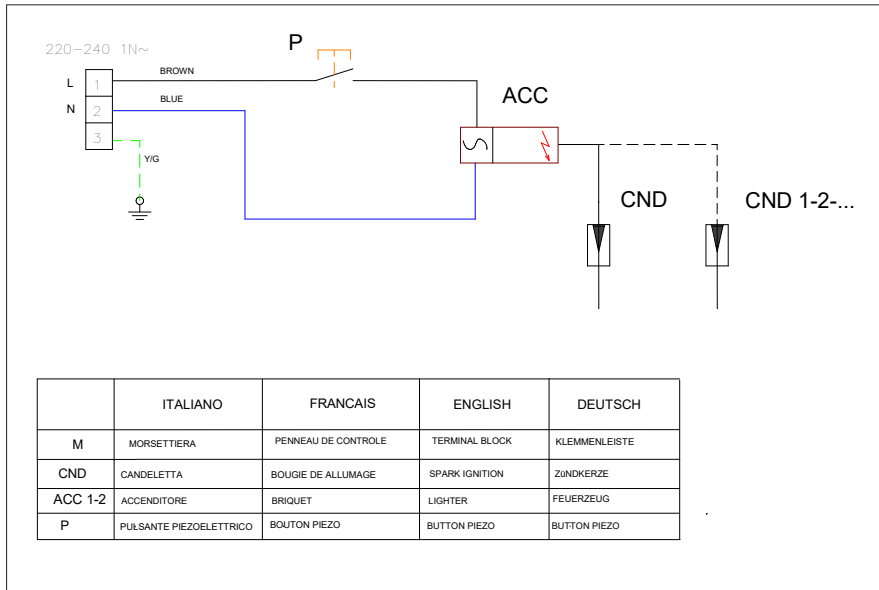

MOD : WR-M4BF-M1

Production code : DIMFB77FEVXS_

06/2025

SCHEMA ELETTRICO - WIRING DIAGRAM

FB... AE

220/240 V ~ 1N 50-60 HZ (ELECTRONIC IGNITION)

FB...FE

C05

	ITALIANO	FRANCAIS	ENGLISH	DEUTSCH
M	INNESTICIONE	PERICHO DE CONTACTE	TERMINAL BLOCK	TERMINALBLÖCKE
CP	CABLO FONTE	CABLE POINT	BRIDGE CABLE	CABLE BRIDGE
C05	COMUTATORE	COMPOSITEUR	SWITCH	WIPPSCHALTER
R1	RESISTENZA GIOLA	RESISTANCE	RESISTANCE	WIDERSTAND
R2	RESISTENZA GRILL	RESISTANCE GRILL	GRILL RESISTANCE	WIDERSTAND GRILL
L7	LAMPADA VERDE	LAMPE VERTE	GREEN LAMP	GRÜNE LAMPE
L8	LAMPADA BRANCA	LAMPE BRANKE	BRANKE LAMP	GRANKE LAMPE
T1	TERMOSTATO DI LAVORO	THERMOSTAT DE TRAVAIL	WORKING THERMOSTAT	THERMOSTAT DER WERK
TL1	TERMOSTATO LIBRE	THERMOSTAT DE SECURITE	LIBRE THERMOSTAT	LIBRE THERMOSTAT

FB...FEV

220/240 V ~ 1N 50-60 HZ

C05

	ITALIANO	FRANCAIS	ENGLISH	DEUTSCH
M	INNESTICIONE	PERICHO DE CONTACTE	TERMINAL BLOCK	TERMINALBLÖCKE
CP	CABLO FONTE	CABLE POINT	BRIDGE CABLE	CABLE BRIDGE
L.V	LAMPADA VERDE	LAMPE VERTE	GREEN LAMP	GRÜNE LAMP
L.G	LAMPADA BRANCA	LAMPE BRANKE	BRANKE LAMP	LAMPE BRANKE
M.V	TERMO-VELOCITÀ	VELOC. CONTROLLEUR	FAN MOTOR	ELECTROMOTOR FAN
T1	TERMOSTATO DI LAVORO	THERMOSTAT DE TRAVAIL	WORKING THERMOSTAT	ARBEITEN THERMOSTAT
RC	RESISTENZA FORNIO	RESISTANCE DE FOUR	OVEN HEATING ELEMENT	WIDERSTAND OFEN
C05	COMUTATORE FORNIO	COMPOSITEUR DE FOUR	OVEN SWITCH	SCHALTER FÜR BACKOFEN
TS	TERMOSTATO DI SICUREZZA	THERMOSTAT DE SECURITE	SAFETY THERMOSTAT	SICHERHEITSTHERMOSTAT

SCHEMA ELETTRICO - WIRING DIAGRAM

FB912FGMG...

	ITALIANO	FRANCAIS	ENGLISH	DEUTSCH
M	HERSETTIERA	PANNEAU DE CONTROLE	TERMINAL BLOCK	ALEMENLEISTE
CP	CAVIO PONTE	CABLE POINT	BRIDGE CABLE	TABLE BRIDGE
CO	COMUTATORE	COMMUTATEUR	SWITCH	HAUPTSCHALTER
R1-R2	RESISTENZA	RESISTANCE	HEATING ELEMENT	BEHEIZKÖRPER
L	LAMPADA ARANCIONE	LAMPE ORANGE	ORANGE LAMP	ORANGE LAMPE
TS	TERMOSTATO DI SICUREZZA	THERMOSTAT DE SÉCURITÉ	SAFETY THERMOSTAT	SICHERHEITSTHERMOSTAT