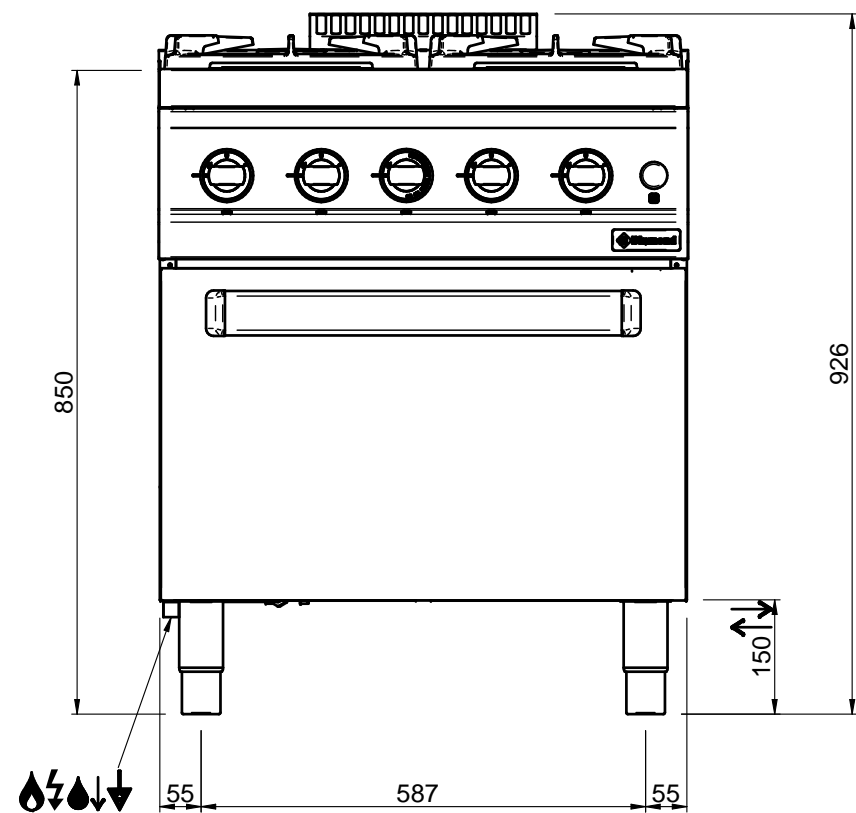

Di✓erso

MOD: WR-M4BF-M1

Production code: DIMFB77FEVXS_

06/2025

LEGENDA SIMBOLI / LEGEND

INGRESSO GAS / GAS INLET
(EN 10226-1) Ø M 1/2"

INGRESSO ACQUA /
WATER INLET Ø M 1/2"

ATTACCO EQUIPOTENZIALE /
EQUIPOTENTIAL

ALIMENTAZIONE ELETTRICA /
POWER SUPPLY

SCARICO ACQUA / OLII
WATER / OILS DRAIN

REGOLAZIONE PIEDINI /
FEET ADJUSTMENT (h 0/+50)
/ TOP VERSION (h 0/+5)