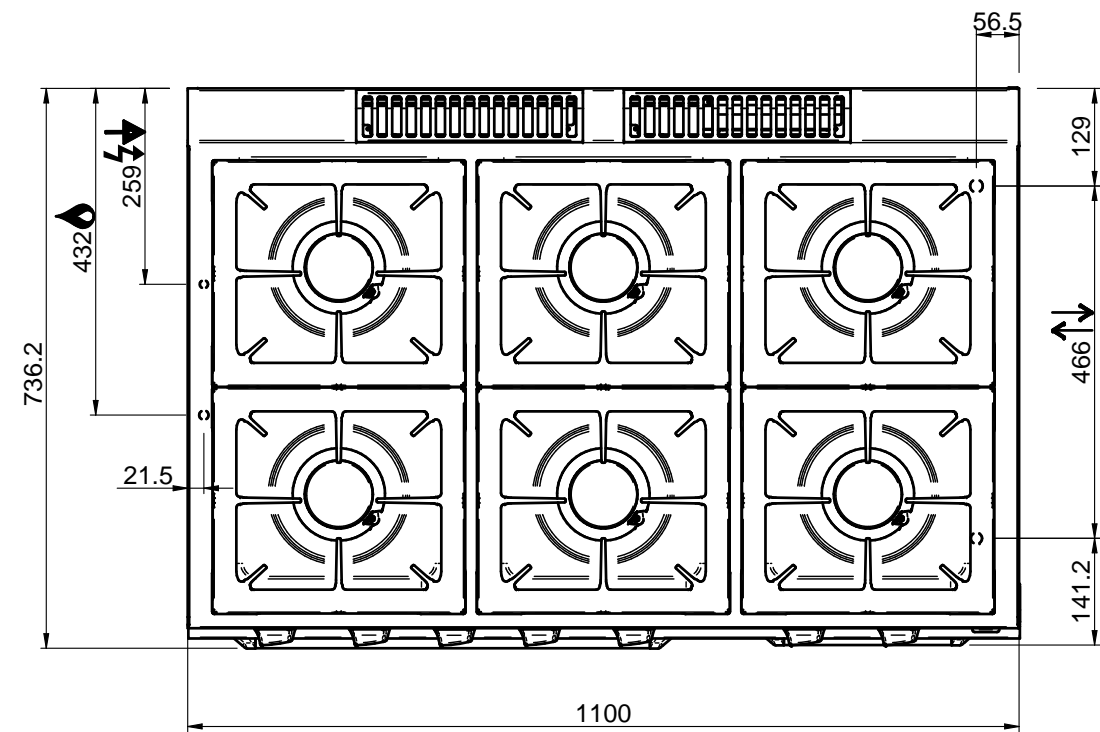

Di✓erso

MOD: WR-M4BF-M1

Production code: DIMFB77FEVXS_

06/2025

LEGENDA SIMBOLI / LEGEND

INGRESSO GAS / GAS INLET
(EN 10226-1) Ø M 1/2"

INGRESSO ACQUA /
WATER INLET Ø M 1/2"

ATTACCO EQUIPOTENZIALE /
EQUIPOTENTIAL

ALIMENTAZIONE ELETTRICA /
POWER SUPPLY

SCARICO ACQUA / OLII
WATER / OILS DRAIN

REGOLAZIONE PIEDINI /
FEET ADJUSTMENT (h 0/+50)
/ TOP VERSION (h 0/+5)