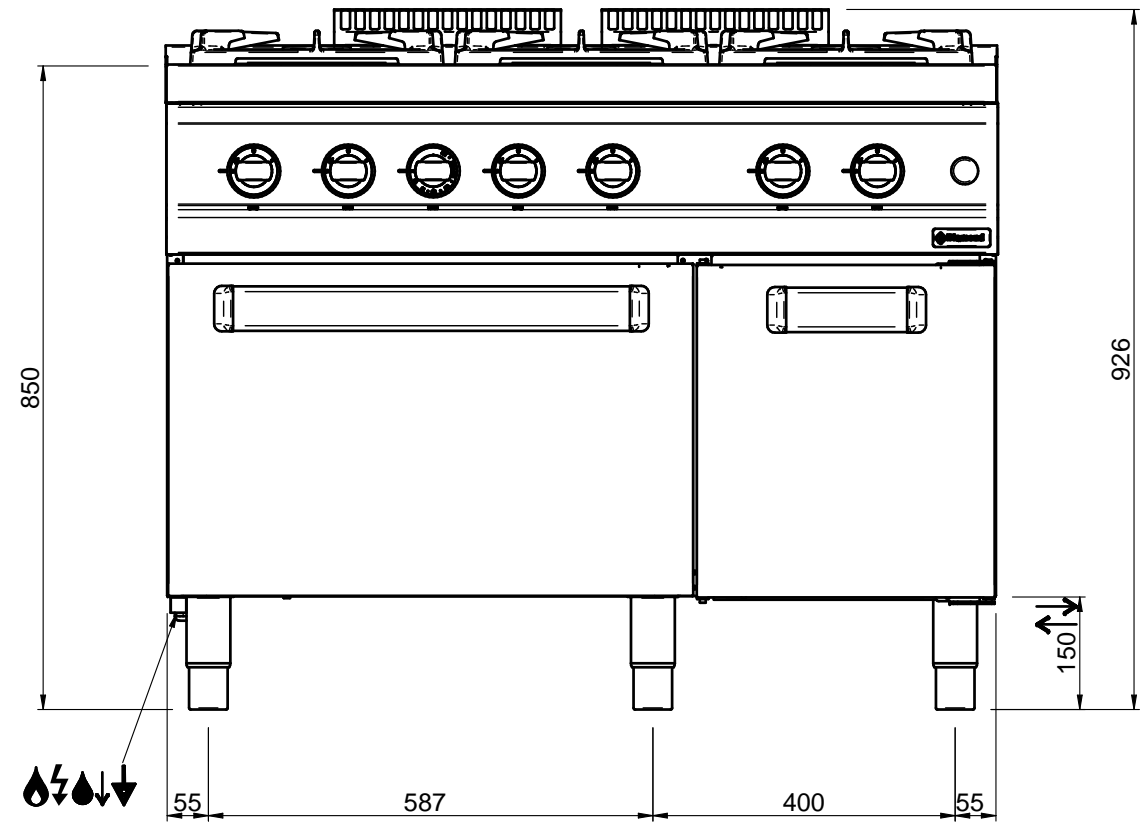

Di✓erso

MOD: WR-M4BF-M1

Production code: DIMFB77FEVXS_

06/2025

LEGENDA SIMBOLI / LEGEND

INGRESSO GAS / GAS INLET
(EN 10226-1) Ø M 1/2"

INGRESSO ACQUA /
WATER INLET Ø M 1/2"

ATTACCO EQUIPOTENZIALE /
EQUIPOTENTIAL

ALIMENTAZIONE ELETTRICA /
POWER SUPPLY

SCARICO ACQUA / OLII
WATER / OILS DRAIN

REGOLAZIONE PIEDINI /
FEET ADJUSTMENT (h 0/+50)
/ TOP VERSION (h 0/+5)