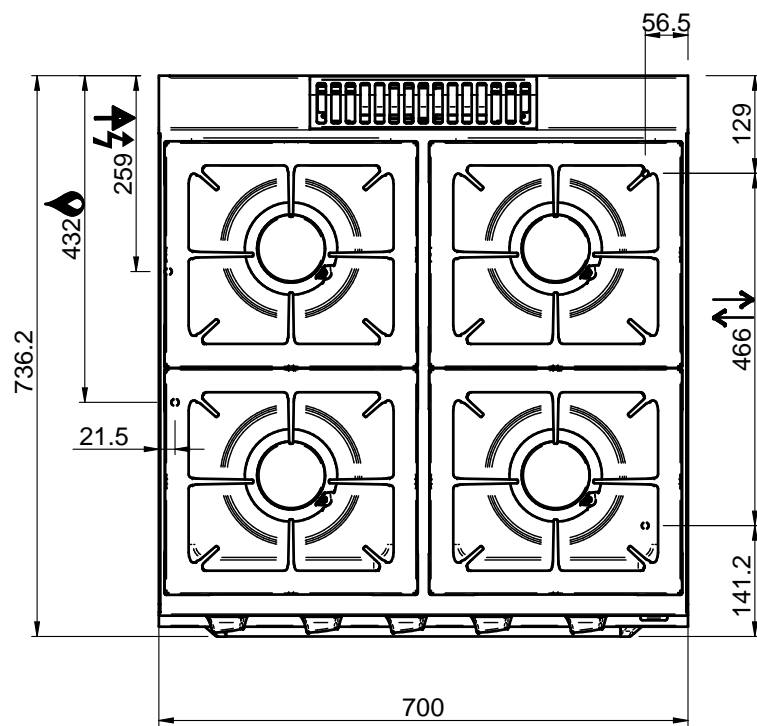

Di✓erso

MOD: WR-M4BF-M1

Production code: DIMFB77FEVXS_

06/2025

LEGENDA SIMBOLI / LEGEND

INGRESSO GAS / GAS INLET
(EN 10226-1) Ø M 1/2"

INGRESSO ACQUA /
WATER INLET Ø M 1/2"

ATTACCO EQUIPOTENZIALE /
EQUIPOTENTIAL

ALIMENTAZIONE ELETTRICA /
POWER SUPPLY

SCARICO ACQUA / OLII
WATER / OILS DRAIN

REGOLAZIONE PIEDINI /
FEET ADJUSTMENT (h 0/+50)
/ TOP VERSION (h 0/+5)