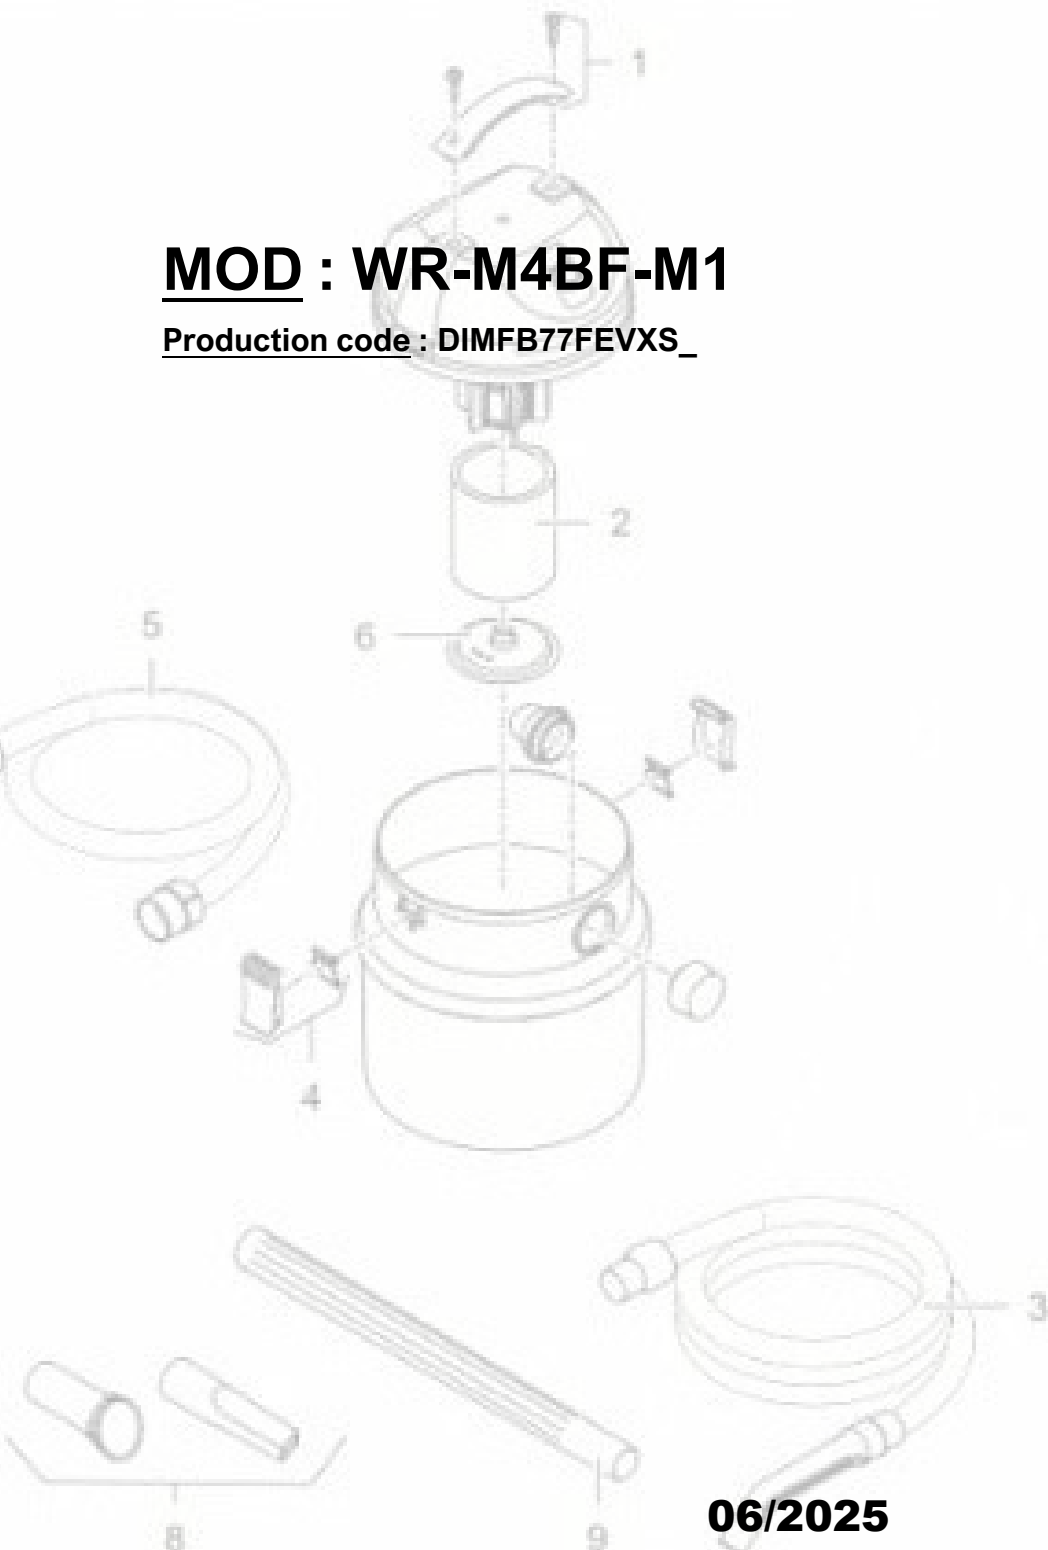

MOD : WR-M4BF-M1

Production code : DIMFB77FEVXS_

WR-M4BF-M1

DIMFB77FEVXS_

Catalogo parti di ricambio valido
dalla matricola 0000001 (31.10.2006) ad oggi (25.06.2025)

Catalogue pieces detachees
valable à partir du numero de Série n. 0000001 (31.10.2006) jusqu'à aujourd'hui
(25.06.2025)