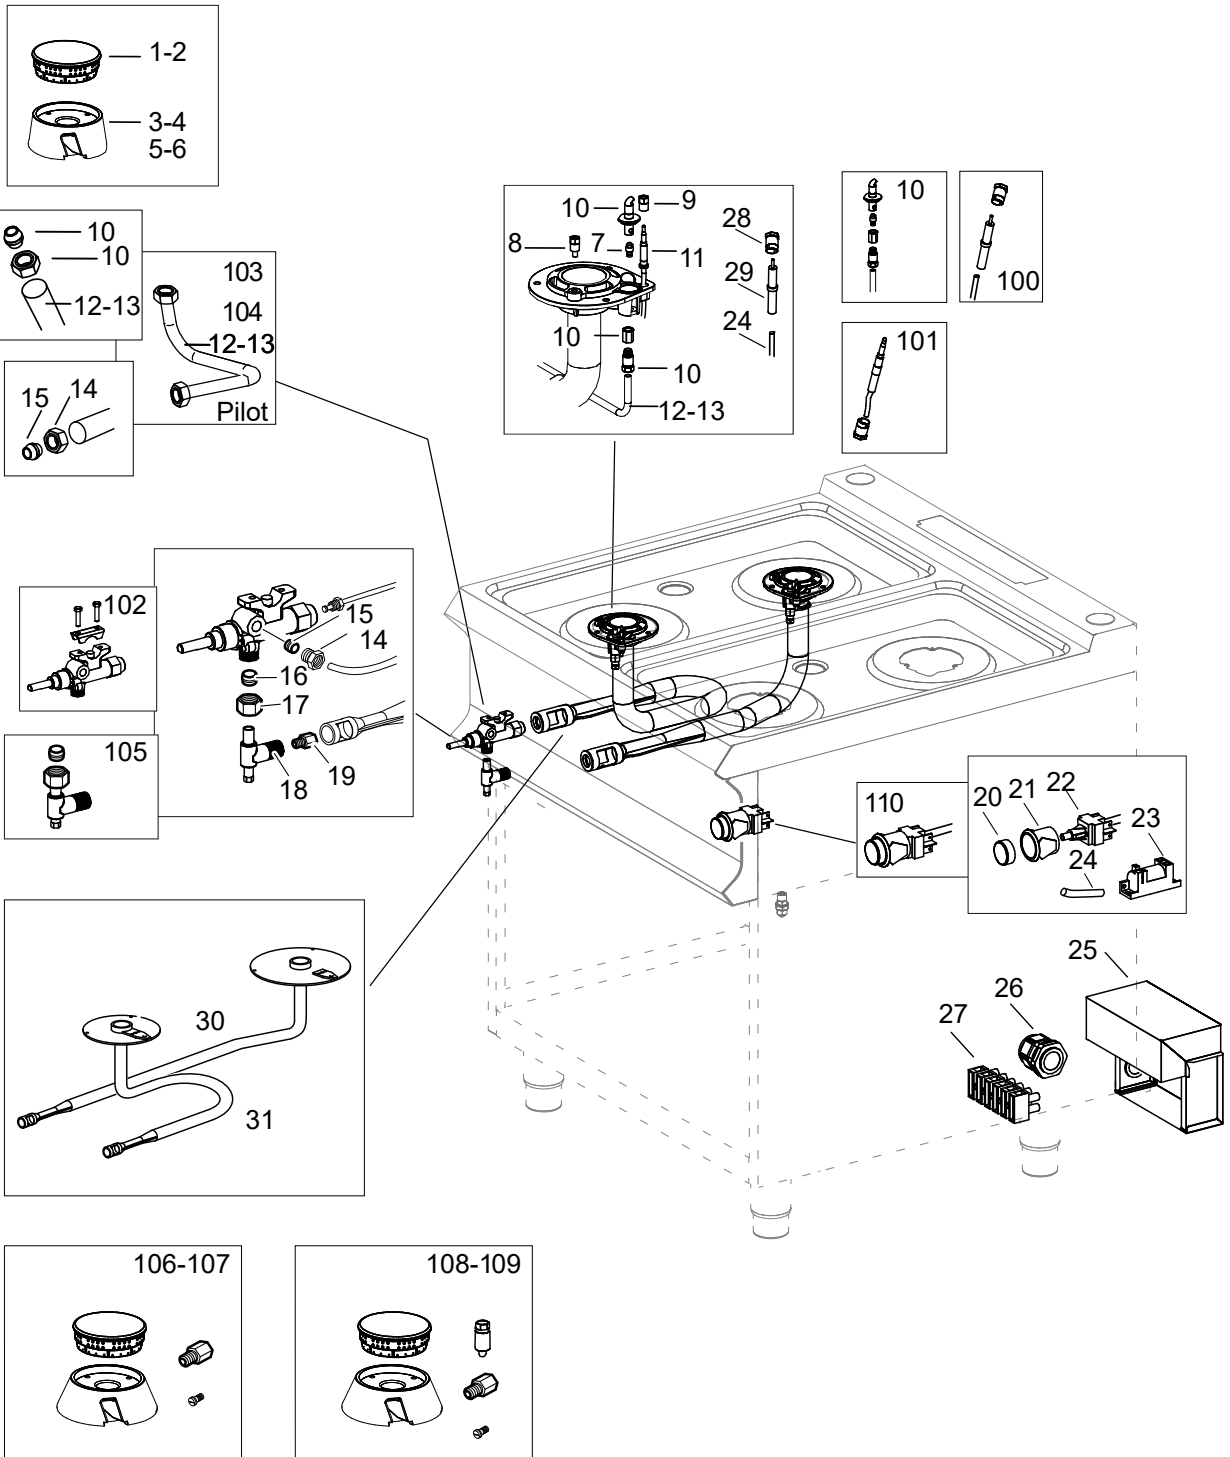

Nr.	Code	Title	Suggère
1.	185734	CHAPEAU DU BRULEUR 7 KW	✓
3.	200656	BRULEUR FLEX BURNER 5.5KW - 7KW	✓
7.	INIETTORE	VOIR MANUEL GICLEURS	
9.	RTCU700391	ECROU DE FIXATION THERMOCOUPLE M6	✓
10.	185732	VEILLEUSE FLEX 2.0	✓
11.	RTCU700374	THERMOCOUPLE 60CM AVEC FILETAGE (GAMMES)	✓
12.	200737	TUBE VEILLEUSE BRULEUR POSTERIEUR	
13.	200738	TUBE VEILLEUSE BRULEUR ANTERIEUR	
14.	RTCU900019	CALOTTE D.6 HAUTEUR 10,5 MM.	
15.	RTCU900018	BICONE D.6 MM.6	
16.	RTCU900012	BICONE	
17.	RTCU700297	CALOTTE D.10	
18.	173320	SUPPORT INJECTEUR	
19.	INIETTORE	VOIR MANUEL GICLEURS	
30.	200196	TUBE DE DISTRIBUTION BRULEUR POST.	
31.	200197	TUBE DE DISTRIBUTION BRULEUR ANT.	
101.	RTCU700374-00	KIT THERMOCOUPLE	
102.	RIC0004953	KIT VANNE A GAZ AVEC SECURITE	✓
103.	RIC0004948	KIT TUYAU VEILLEUSE ANTER. FB77FEXSAE	
104.	RIC0004949	KIT TUYAU VEILLEUSE POSTER. FB77FEXSAE	
105.	RIC0004951	KIT SUPPORT INJECTOR FB77FEXSAE	
106.	KFB55S	KIT COMPLET FLEX BURNER EMAILLE 5,5KW	
108.	KFB70S	KIT COMPLET FLEX BRULEUR EMAILLE 7KW