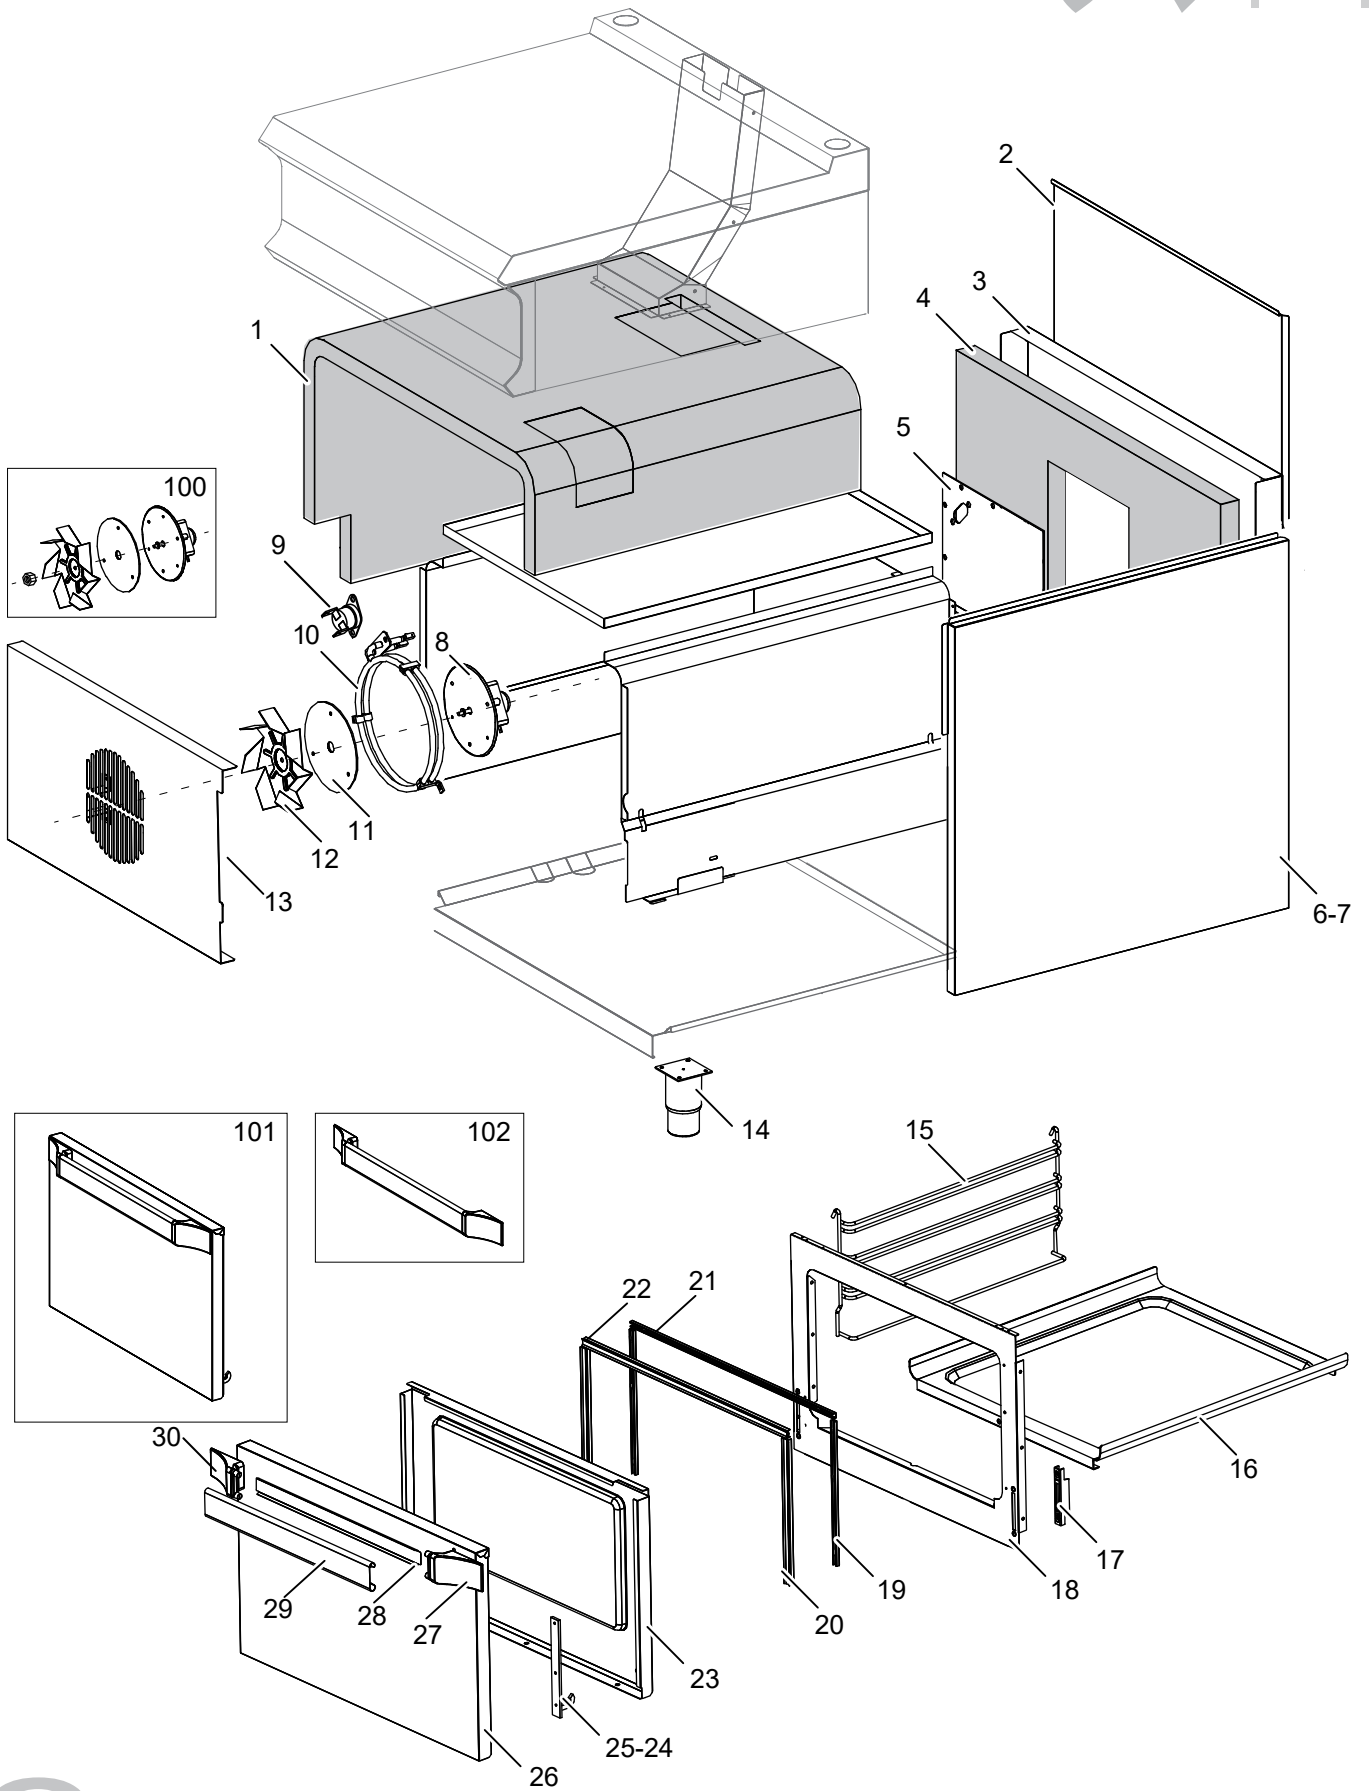

As Informações e desenhoS podem estar um pouco diferente da realidade e são puramente indicativas. O fabricante pode modificar estas informações a qualquer momento sem aviso prévio.

Nr.	Code	Title	Suggère
1.	RTCU700274	GRILLE EN FONTE 1 BRULEUR	
4.	202046	GRILLE POUR CHEMINEE	
6.	200787	BOUCHON	
7.	202010	PLAN DE CUISSON	
8.	202723	PANNEAU DE CONTROLE	
11.	168867	POIGNEE BRULEUR	
12.	168878	CORPS DE BOUTON ELECTRIQUE NOIR + CLIP	
13.	171824	RING POIGNEE	
14.	176431	RING THERMOSTAT	
100.	ECS7010	RECHANGES CONSEILLES POUR FB77FEV	