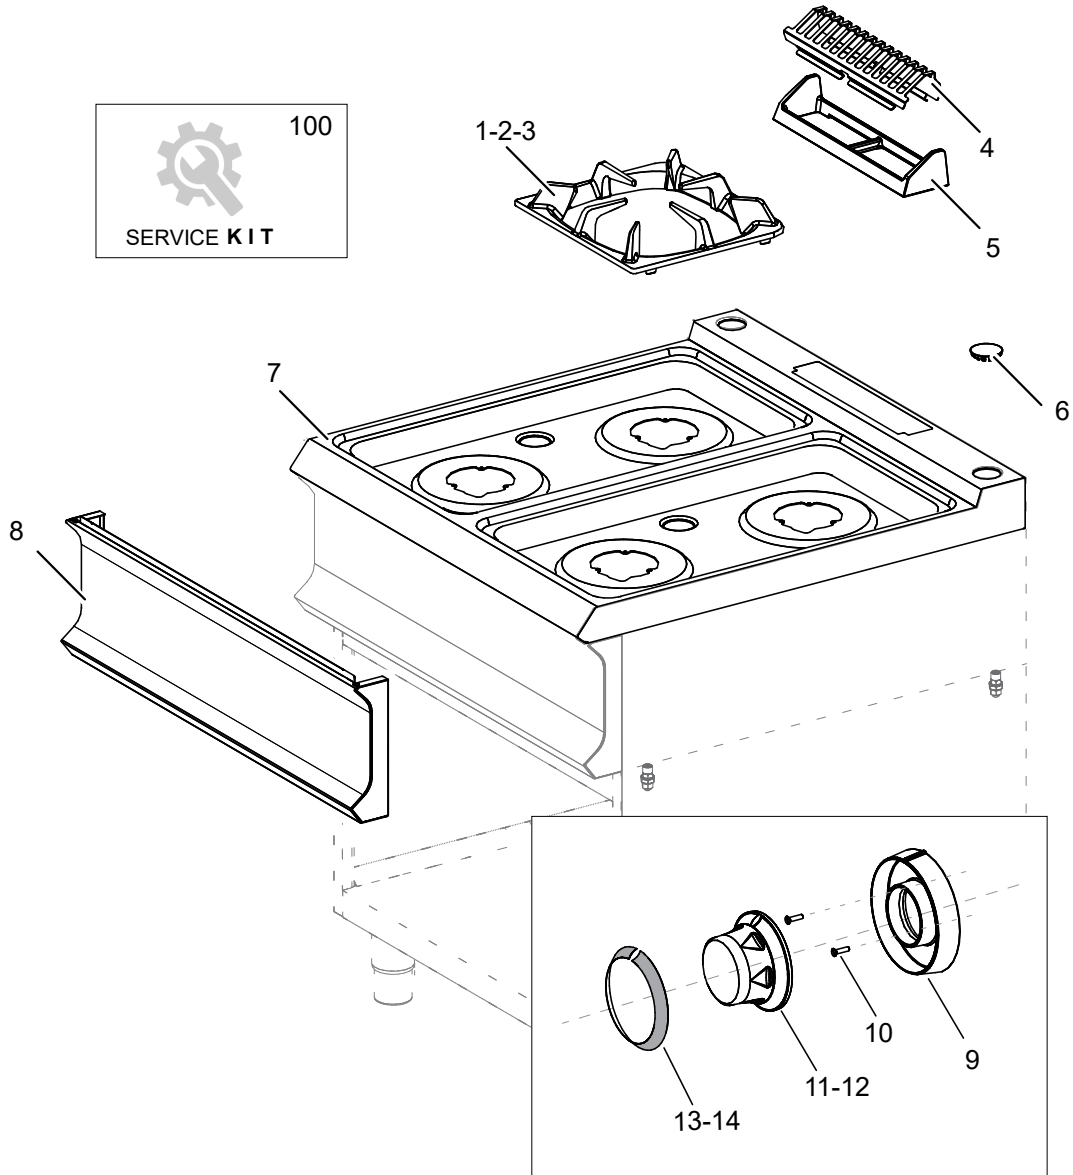

As Informações e desenhoS podem estar um pouco diferente da realidade e são puramente indicativas. O fabricante pode modificar estas informações a qualquer momento sem aviso prévio.

Nr.	Code	Title	Suggère
1.	RTCU700274	GRILLE EN FONTE 1 BRULEUR	
4.	202046	GRILLE POUR CHEMINEE	
6.	200787	BOUCHON	
7.	202010	PLAN DE CUISSON	
8.	202723	PANNEAU DE CONTROLE	
11.	168867	POIGNEE BRULEUR	
12.	168878	CORPS DE BOUTON ELECTRIQUE NOIR + CLIP	
13.	171824	RING POIGNEE	
14.	176431	RING THERMOSTAT	
100.	ECS7010	RECHANGES CONSEILLES POUR FB77FEV	