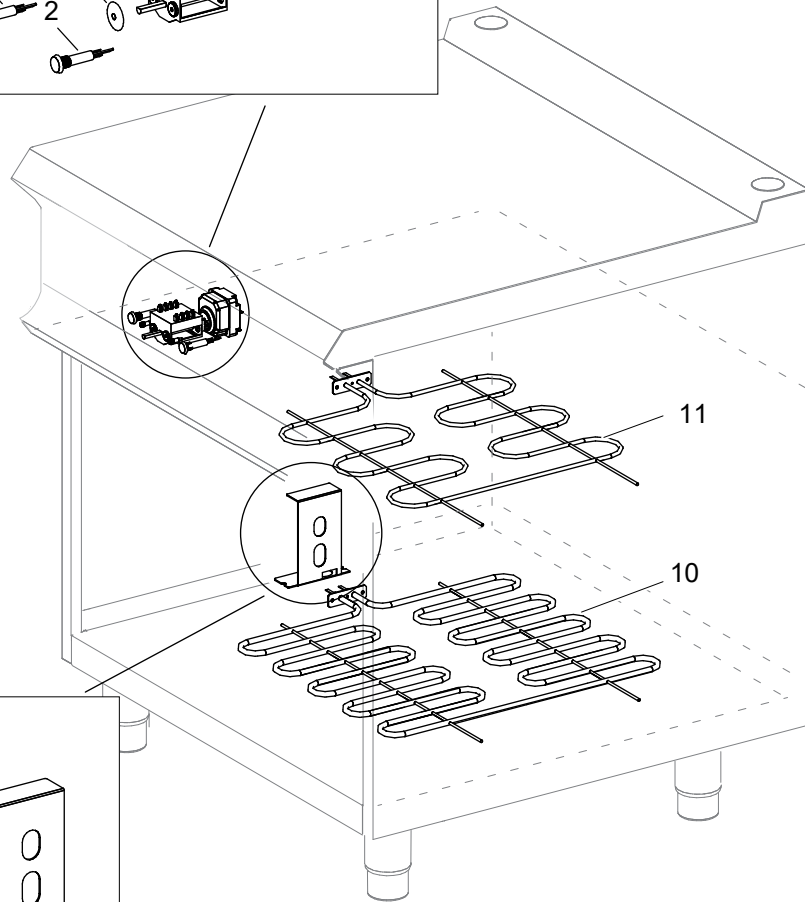

Nr.	Code	Title	Suggère
1.	166465	LAMPE TEMOIN VERTE	✓
2.	166466	LAMPE DE SIGNALATION ORANGE	✓
3.	RTCU800185	JOINT POUR BARRE DU COMMUTATEUR	✓
4.	RTCU700454	COMMUTATEUR	✓
5.	RTCU900112	CROCHET POUR COMMUTATEUR/THERMOSTAT	✓
6.	RTCU700085	THERMOSTAT DE TRAVAIL MONOPHASE 300°C	✓
7.	RTBF900045	BORNE	✓
8.	RTBF800138	SERRE CABLE	
9.	200138	SUPPORT DE LA CARTE TERMINALE