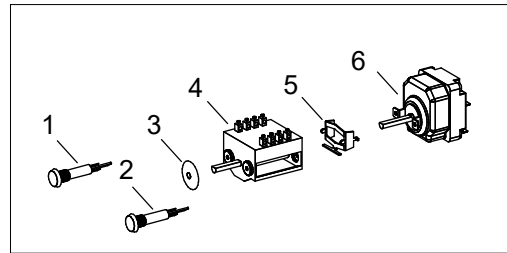

Nr.	Code	Title	Suggère
1.	166465	LAMPE TEMOIN VERTE	✓
2.	166466	LAMPE DE SIGNALATION ORANGE	✓
3.	RTCU800185	JOINT POUR BARRE DU COMMUTATEUR	✓
4.	RTCU700454	COMMUTATEUR	✓
5.	RTCU900112	CROCHET POUR COMMUTATEUR/THERMOSTAT	✓
6.	RTCU700085	THERMOSTAT DE TRAVAIL MONOPHASE 300°C	✓
7.	RTBF900045	BORNE	✓
8.	RTBF800138	SERRE CABLE	
9.	200138	SUPPORT DE LA CARTE TERMINALE