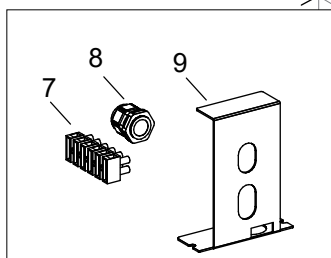

Nr.	Code	Title	Suggère
1.	166465	LAMPE TEMOIN VERTE	✓
2.	166466	LAMPE DE SIGNALATION ORANGE	✓
3.	RTCU800185	JOINT POUR BARRE DU COMMUTATEUR	✓
4.	RTCU700454	COMMUTATEUR	✓
5.	RTCU900112	CROCHET POUR COMMUTATEUR/THERMOSTAT	✓
6.	RTCU700085	THERMOSTAT DE TRAVAIL MONOPHASE 300°C	✓
7.	RTBF900045	BORNE	✓
8.	RTBF800138	SERRE CABLE	
9.	200138	SUPPORT DE LA CARTE TERMINALE