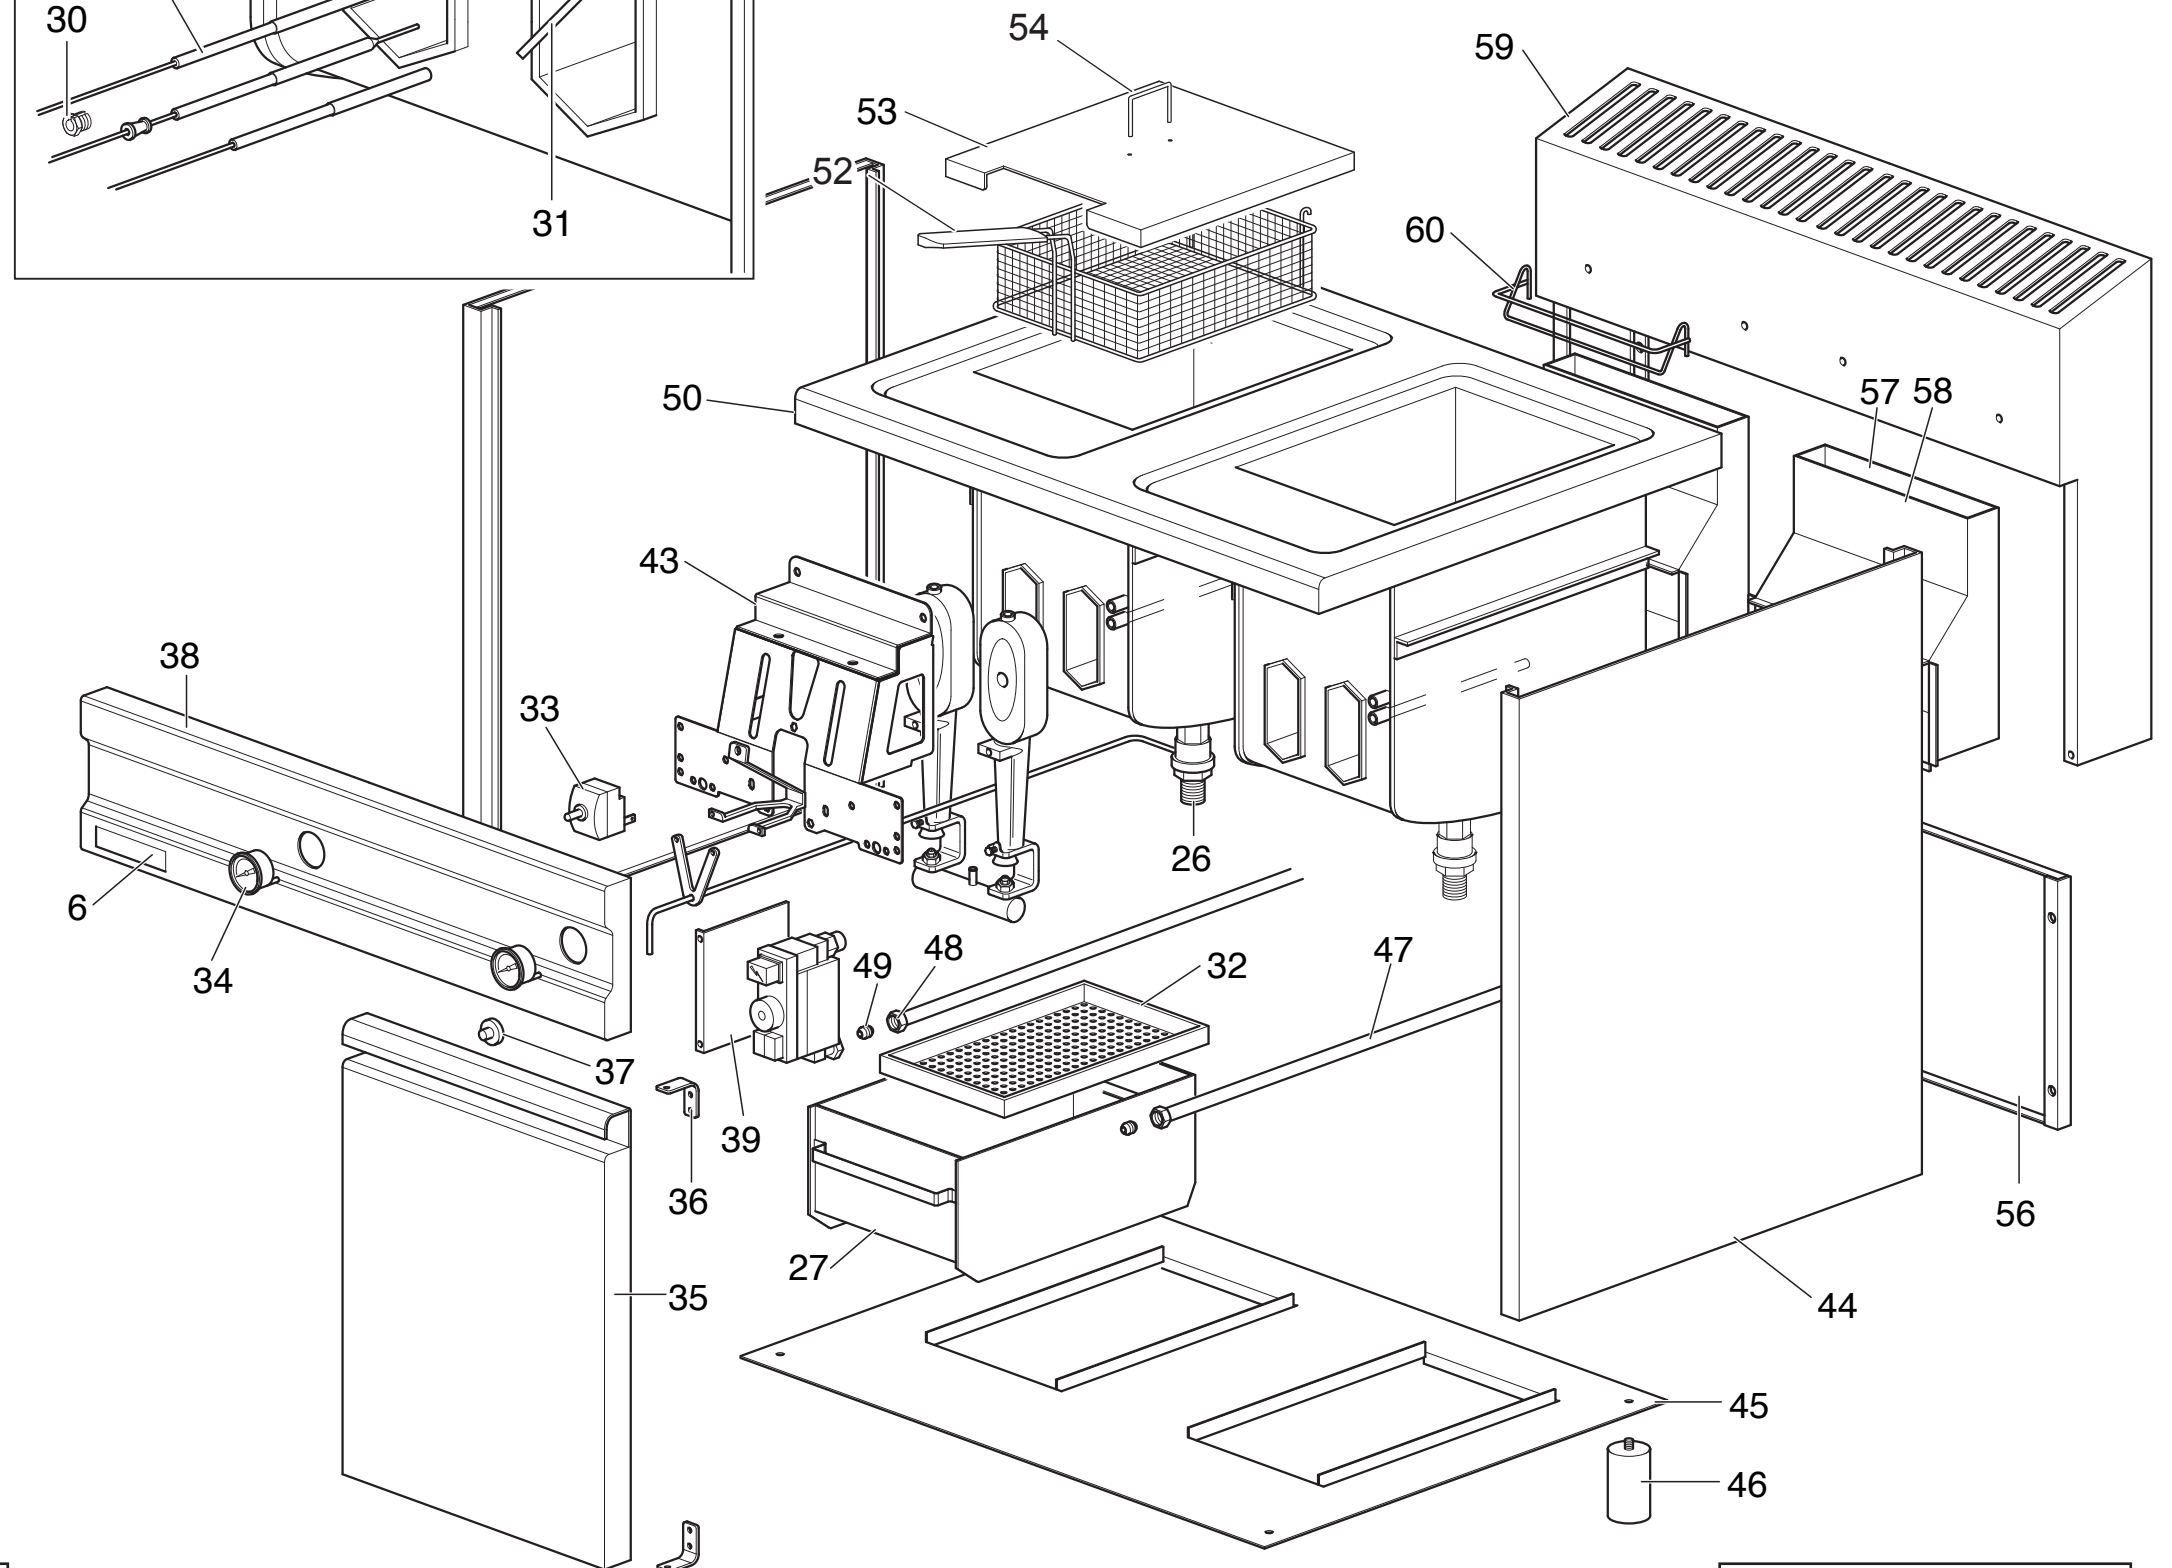

**MOD : WR-GF30-G2**

**Production code : B-GF15+15S\_**

WR-GF30-G2

TAB.	POS.	COD.	IT	FR	GB	DE
GF.001	1	161819	AS.BRUC.+TAPPO GF25S	BRÛLEUR	BURNER	BRENNER
GF.001	2	RTCU700584	REGOLAT.ARIA BRUC.GF47/18X42	DISP.RÉGL.D'ADM. D'AIR BRÛLEUR	BURNER AIR SHUTTER	BRENNERLUFTREGLER
GF.001	3	Vedere Manuale iniettori	INIETTORE			
GF.001	4	RTCP800094	C/DADO 3/8"ACC. 0185206	CONTRE ÉCROU	LOCK NUT	GEGENMUTTER
GF.001	5	179307	AS.SUP.INIET.BRUC.GF15S/2 ZINC.-D.12	SUPPORT INJECTEUR	INJECTOR SUPPORT	EINSPRITZERTÜR
GF.001	7	RTCU600308	ACCENSIONE VALV. GF15 611002 0073203	ALLUMAGE PIEZO	PIEZO LIGHTING	PIEZOELEKTRISCHER ANZÜNDER
GF.001	8	RTCU900222	MANOP.VALV.SIT0916124	BOUTON VALVOLA	VALVE SAFETY KNOB	KNEBEL FÜR GASHERD
GF.001	9	167549	CORPO V.GF47T/T190 0710756	SOUPAPE	VALVE	GASVENTIL
GF.001	10	RTCU800195	BICONO D.12	BICONE D.12	DOUBLE CONE D.12	DOPPELKONUS D.12
GF.001	11	RTCU800181	CALOTTA D.12	CALOTTE D.12	CAP D.12	MUTTER D.12
GF.001	12	179322	TU.AL.BRUC.GF15+15S/2 D.12X1	TUYAU D'ALIMENTATION	FEEDING PIPE	VERSORGUNGSROHR
GF.001	13	161829	RACC.D12 GF15S	CALOTTE D.12	CAP D.12	MUTTER D.12
GF.001	14	RTCP900087	NIPLES CP OT/M/1/2"XM20/D.14	NIPLES 1/2"	NIPLES 1/2"	NIPPEL 1/2"
GF.001	15	RTCU900220	RACCORDO 3/8"VALV.SIT0906252	RACCORD COMPLET 3/8"	COMPLETE FITTING 3/8"	KOMPLETTES ANSCHLUSSTÜCK 3/8"
GF.001	16	RTCU900219	OR.RACC.VALV.C4F SIT0925034	O-RING	OR	OR
GF.001	17	171855	T/COPPIA	THERMOCOUPLE	THERMOCOUPLE	THERMOELEMENT
GF.001	18	176733	TU.PILOTA SX GF15+15S/1	TUBE VEILLEUSE	PILOT PIPE	PILOTBRENNER
GF.001	19	165121	CAVO ACC.GF15S/1 L.500 (A+C)	CABLE D'ALLUMAGE	LIGHTING CABLE	ZÜNDKABEL
GF.001	20	RTCU700464	PILOTA 3V.GF47T SIT0160032	VEILLEUSE	PILOT	PILOTBRENNER
GF.001	21	RTCU900010	CAND.ROT.FT4 CAST1492	BOUGIE OXIDE RONDE	ROUND SPARK	ZÜNDKERZE
GF.001	22	RTCU900215	RACCORDO CAND.PIL.ST.0974037	RACCORD POUR BOUGIE VEILLEUSE	FITTING FOR PILOT SPARK PLUG	ANSCHLUSSTÜCK
GF.001	23	Vedere Manuale iniettori	INIETTORE			
GF.001	24	RTCU700648	BICONO D 6 PILOTA	BICONE D.6	DOUBLE CONE D.6	DOPPELKONUS D.6
GF.001	25	RTCU700649	CALOTTA D.6 PEL0903/1	CALOTTE D.6	CAP D.6	MUTTER D.6
GF.001	26	177037	RUB.SFERA 3/4"G F/F SCAR.OLIO GF15S	ROBINET DECHARGE DE L'HUILE	OIL PIPE	ABLASSHEHN
GF.001	27	161700	VASCA RACCOGLI OLIO	CUVE	TANK	WANNE
GF.001	28	RIC0001008	BULBO VALVOLA MINISIT	BOULE	BULB	BULB
GF.001	29	165587	PROLUNGA INNESTO BULBO GF15S/1	RALLONGE	EXTENSION	LÄNGERUNG
GF.001	30	RTCP900058	DADO FRESATO M10 CP G6032009	ECROU	NUT	MUTTER
GF.001	31	162111	MOLLA FERMA BULBO GF15S	RESSORT	SPRING	FEDER
GF.001	32	167310	AS.FILTRO VASCA R/OLIO GF15S	FILTRE POUR LA CUVE HUILE	OIL TANK FILTER	ÖLBERKENFILTER
GF.001	33	180499	T.L.SIC.POS. T225°C	T.L.SIC.POS. T225°C	T.L.SIC.POS. T225°C	T.L.SIC.POS. T225°C
GF.001	34	161827	TERMOMETR.GF15S	THERMOMETRE	THERMOMETER	THERMOMETER
GF.001	35	180102	AS.PORTA GF15S	PORTE	DOOR	TÜR
GF.001	36	177094	AS.CERN.PORTA GF15S/1	CHARNIÈRE PORTE	DOOR HINGE	TÜRANGEL
GF.001	37	RTTAV00093	AT.MAGNETICO RPV/22 NSA6/7/ C	ATTAQUE MAGNÉIQUE	MAGNETIC CONNECTION	MAGNETANSCHLUSS
GF.001	38	180217	AS.CRUSCOTTO GF	PANNEAU DE CONTRÔLE	CONTROL PANEL	STIRNBRETT
GF.001	39	165418	SUP.VALV.GF15S/1	SUPPORTE DE LA VALVE GAS	VALVE UNIT SUPPORT	GASVENTILHALTERUNG
GF.001	40	164471	AS.ASTA RUB.SCA.OLIO GF15S	ANTENNE ROBINET	TAP ROD	ABLASSHAHNSTANGE
GF.001	41	165407	SUP.ASTA RUB.SCA.OLIO GF15S/1	SUPPORT ANTENNE ROBINET	TAP ROD SUPPORT	HALTERUNG ABLASSHAHNSTANGE
GF.001	42	165122	SQ.P/PILOTA 3V.GF15S/1	EGUERRE POUR VILLEUSE	BRACKET TO SUPPORT PILOT	PILOTBRENNERHALTEWINKEL
GF.001	43	164933	SUP.BRUC.GF15S/1	SUPPORT BRÛLEUR	BURNER SUPPORT	BRENNERHALTERUNG
GF.001	44	164932	FIANCO GF15S/1	CÔTÉ	SIDE	SEITE
GF.001	45	162013	FONDO GF15S	FOND	BOTTOM	UNTERE EBENE
GF.001	46	168350	PIEDINO H100 R595NE GF15S	PIED	FOOT	FUSS