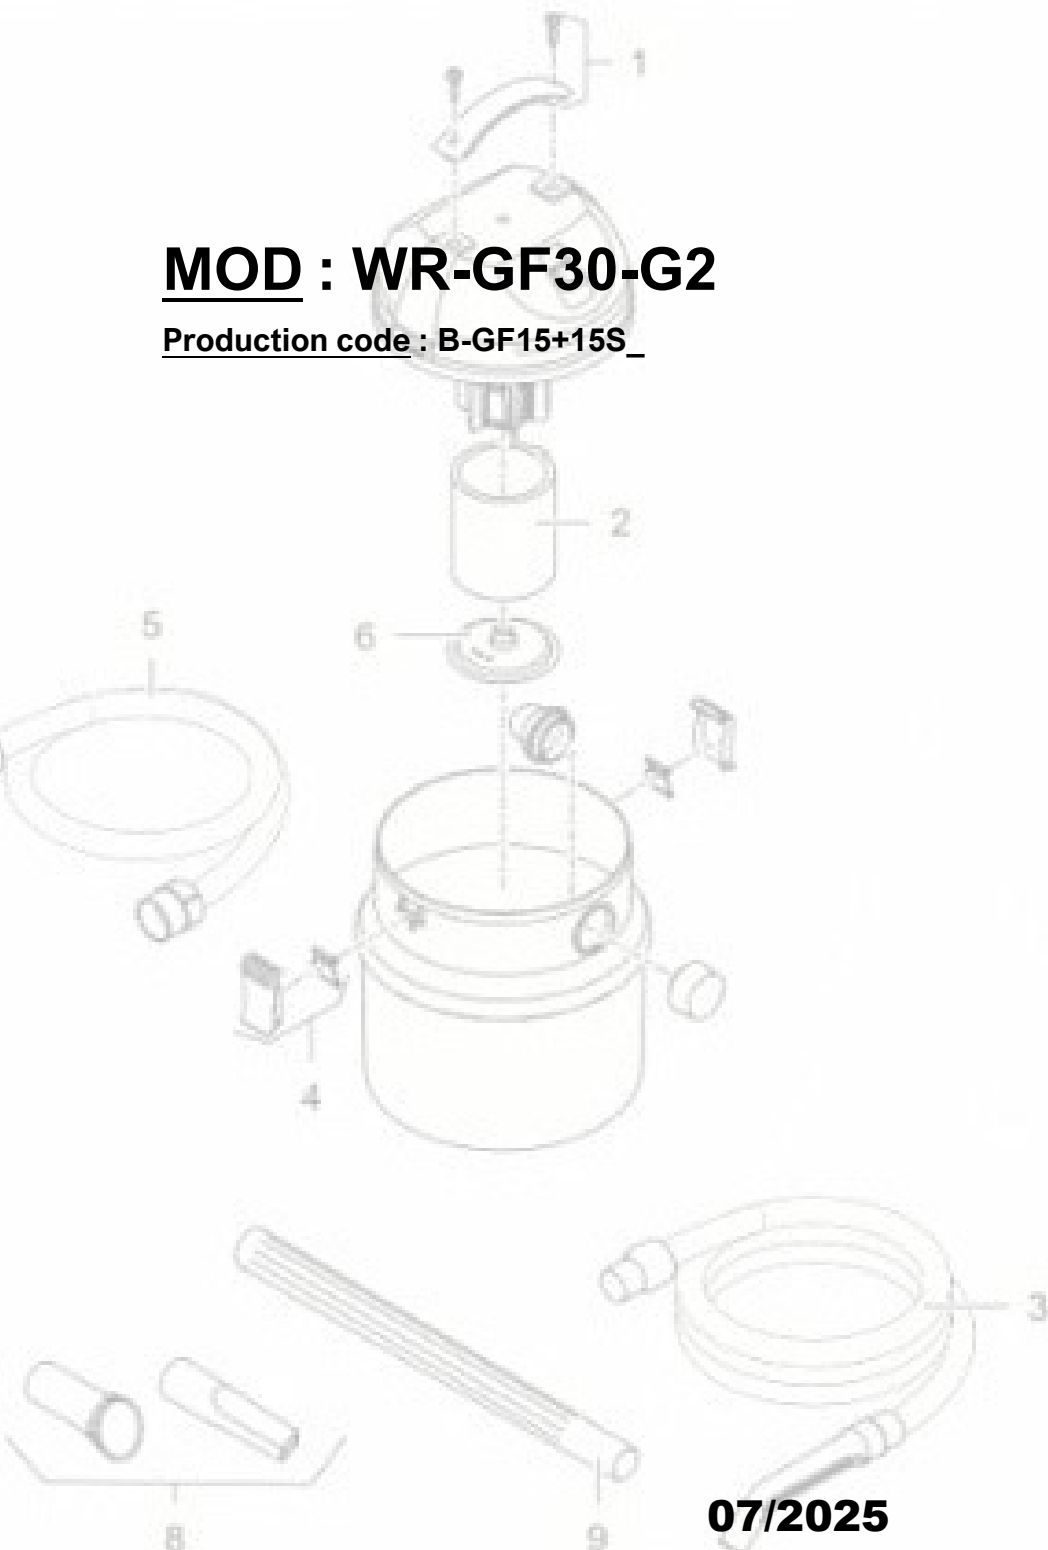

**MOD : WR-GF30-G2**

**Production code : B-GF15+15S\_**

WR-GF30-G2

TAB.	POS.	COD.	IT	FR	GB	DE
GF.001	1	161819	AS.BRUC.+TAPPO GF25S	BRÛLEUR	BURNER	BRENNER
GF.001	2	RTCU700584	REGOLAT.ARIA BRUC.GF47/18X42	DISP.RÉGL.D'ADM. D'AIR BRÛLEUR	BURNER AIR SHUTTER	BRENNERLUFTREGLER
GF.001	3	Vedere Manuale iniettori	INIETTORE			
GF.001	4	RTCP800094	C/DADO 3/8"ACC. 0185206	CONTRE ÉCROU	LOCK NUT	GEGENMUTTER
GF.001	5	179307	AS.SUP.INIET.BRUC.GF15S/2 ZINC.-D.12	SUPPORT INJECTEUR	INJECTOR SUPPORT	EINSPRITZERTÜR
GF.001	7	RTCU600308	ACCENSIONE VALV. GF15 611002 0073203	ALLUMAGE PIEZO	PIEZO LIGHTING	PIEZOELEKTRISCHER ANZÜNDER
GF.001	8	RTCU900222	MANOP.VALV.SIT0916124	BOUTON VALVOLA	VALVE SAFETY KNOB	KNEBEL FÜR GASHERD
GF.001	9	167549	CORPO V.GF47T/T190 0710756	SOUPAPE	VALVE	GASVENTIL
GF.001	10	RTCU800195	BICONO D.12	BICONE D.12	DOUBLE CONE D.12	DOPPELKONUS D.12
GF.001	11	RTCU800181	CALOTTA D.12	CALOTTE D.12	CAP D.12	MUTTER D.12
GF.001	12	179322	TU.AL.BRUC.GF15+15S/2 D.12X1	TUYAU D'ALIMENTATION	FEEDING PIPE	VERSORGUNGSROHR
GF.001	13	161829	RACC.D12 GF15S	CALOTTE D.12	CAP D.12	MUTTER D.12
GF.001	14	RTCP900087	NIPLES CP OT/M/1/2"XM20/D.14	NIPLES 1/2"	NIPLES 1/2"	NIPPEL 1/2"
GF.001	15	RTCU900220	RACCORDO 3/8"VALV.SIT0906252	RACCORD COMPLET 3/8"	COMPLETE FITTING 3/8"	KOMPLETTES ANSCHLUSSTÜCK 3/8"
GF.001	16	RTCU900219	OR.RACC.VALV.C4F SIT0925034	O-RING	OR	OR
GF.001	17	171855	T/COPPIA	THERMOCOUPLE	THERMOCOUPLE	THERMOELEMENT
GF.001	18	176733	TU.PILOTA SX GF15+15S/1	TUBE VEILLEUSE	PILOT PIPE	PILOTBRENNER
GF.001	19	165121	CAVO ACC.GF15S/1 L.500 (A+C)	CABLE D'ALLUMAGE	LIGHTING CABLE	ZÜNDKABEL
GF.001	20	RTCU700464	PILOTA 3V.GF47T SIT0160032	VEILLEUSE	PILOT	PILOTBRENNER
GF.001	21	RTCU900010	CAND.ROT.FT4 CAST1492	BOUGIE OXIDE RONDE	ROUND SPARK	ZÜNDKERZE
GF.001	22	RTCU900215	RACCORDO CAND.PIL.ST.0974037	RACCORD POUR BOUGIE VEILLEUSE	FITTING FOR PILOT SPARK PLUG	ANSCHLUSSTÜCK
GF.001	23	Vedere Manuale iniettori	INIETTORE			
GF.001	24	RTCU700648	BICONO D 6 PILOTA	BICONE D.6	DOUBLE CONE D.6	DOPPELKONUS D.6
GF.001	25	RTCU700649	CALOTTA D.6 PEL0903/1	CALOTTE D.6	CAP D.6	MUTTER D.6
GF.001	26	177037	RUB.SFERA 3/4"G F/F SCAR.OLIO GF15S	ROBINET DECHARGE DE L'HUILE	OIL PIPE	ABLASSHEHN
GF.001	27	161700	VASCA RACCOGLI OLIO	CUVE	TANK	WANNE
GF.001	28	RIC0001008	BULBO VALVOLA MINISIT	BOULE	BULB	BULB
GF.001	29	165587	PROLUNGA INNESTO BULBO GF15S/1	RALLONGE	EXTENSION	LÄNGERUNG
GF.001	30	RTCP900058	DADO FRESATO M10 CP G6032009	ECROU	NUT	MUTTER
GF.001	31	162111	MOLLA FERMA BULBO GF15S	RESSORT	SPRING	FEDER
GF.001	32	167310	AS.FILTRO VASCA R/OLIO GF15S	FILTRE POUR LA CUVE HUILE	OIL TANK FILTER	ÖLBERKENFILTER
GF.001	33	180499	T.L.SIC.POS. T225°C	T.L.SIC.POS. T225°C	T.L.SIC.POS. T225°C	T.L.SIC.POS. T225°C
GF.001	34	161827	TERMOMETR.GF15S	THERMOMETRE	THERMOMETER	THERMOMETER
GF.001	35	180102	AS.PORTA GF15S	PORTE	DOOR	TÜR
GF.001	36	177094	AS.CERN.PORTA GF15S/1	CHARNIÈRE PORTE	DOOR HINGE	TÜRANGEL
GF.001	37	RTTAV00093	AT.MAGNETICO RPV/22 NSA6/7/ C	ATTAQUE MAGNÉIQUE	MAGNETIC CONNECTION	MAGNETANSCHLUSS
GF.001	38	180217	AS.CRUSCOTTO GF	PANNEAU DE CONTRÔLE	CONTROL PANEL	STIRNBRETT
GF.001	39	165418	SUP.VALV.GF15S/1	SUPPORTE DE LA VALVE GAS	VALVE UNIT SUPPORT	GASVENTILHALTERUNG
GF.001	40	164471	AS.ASTA RUB.SCA.OLIO GF15S	ANTENNE ROBINET	TAP ROD	ABLASSHAHNSTANGE
GF.001	41	165407	SUP.ASTA RUB.SCA.OLIO GF15S/1	SUPPORT ANTENNE ROBINET	TAP ROD SUPPORT	HALTERUNG ABLASSHAHNSTANGE
GF.001	42	165122	SQ.P/PILOTA 3V.GF15S/1	EGUERRE POUR VILLEUSE	BRACKET TO SUPPORT PILOT	PILOTBRENNERHALTEWINKEL
GF.001	43	164933	SUP.BRUC.GF15S/1	SUPPORT BRÛLEUR	BURNER SUPPORT	BRENNERHALTERUNG
GF.001	44	164932	FIANCO GF15S/1	CÔTÉ	SIDE	SEITE
GF.001	45	162013	FONDO GF15S	FOND	BOTTOM	UNTERE EBENE
GF.001	46	168350	PIEDINO H100 R595NE GF15S	PIED	FOOT	FUSS