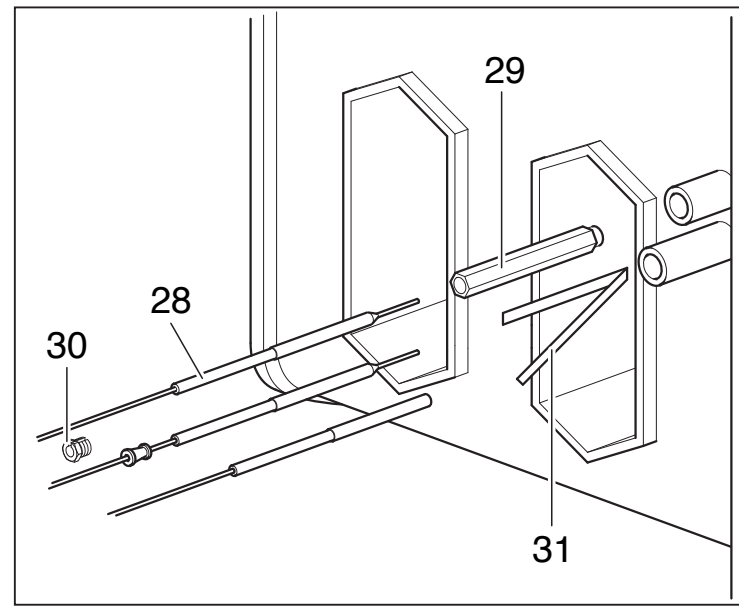

**MOD : WR-GF30-G2**

**Production code : B-GF15+15S\_**

WR-GF30-G2

TAB.	POS.	COD.	IT	FR	GB	DE
GF.001	1	161819	AS.BRUC.+TAPPO GF25S	BRÛLEUR	BURNER	BRENNER
GF.001	2	RTCU700584	REGOLAT.ARIA BRUC.GF47/18X42	DISP.RÉGL.D'ADM. D'AIR BRÛLEUR	BURNER AIR SHUTTER	BRENNERLUFTREGLER
GF.001	3	Vedere Manuale iniettori	INIETTORE			
GF.001	4	RTCP800094	C/DADO 3/8"ACC. 0185206	CONTRE ÉCROU	LOCK NUT	GEGENMUTTER
GF.001	5	179307	AS.SUP.INIET.BRUC.GF15S/2 ZINC.-D.12	SUPPORT INJECTEUR	INJECTOR SUPPORT	EINSPRITZERTÜR
GF.001	7	RTCU600308	ACCENSIONE VALV. GF15 611002 0073203	ALLUMAGE PIEZO	PIEZO LIGHTING	PIEZOELEKTRISCHER ANZÜNDER
GF.001	8	RTCU900222	MANOP.VALV.SIT0916124	BOUTON VALVOLA	VALVE SAFETY KNOB	KNEBEL FÜR GASHERD
GF.001	9	167549	CORPO V.GF47T/T190 0710756	SOUPAPE	VALVE	GASVENTIL
GF.001	10	RTCU800195	BICONO D.12	BICONE D.12	DOUBLE CONE D.12	DOPPELKONUS D.12
GF.001	11	RTCU800181	CALOTTA D.12	CALOTTE D.12	CAP D.12	MUTTER D.12
GF.001	12	179322	TU.AL.BRUC.GF15+15S/2 D.12X1	TUYAU D'ALIMENTATION	FEEDING PIPE	VERSORGUNGSROHR
GF.001	13	161829	RACC.D12 GF15S	CALOTTE D.12	CAP D.12	MUTTER D.12
GF.001	14	RTCP900087	NIPLES CP OT/M/1/2"XM20/D.14	NIPLES 1/2"	NIPLES 1/2"	NIPPEL 1/2"
GF.001	15	RTCU900220	RACCORDO 3/8"VALV.SIT0906252	RACCORD COMPLET 3/8"	COMPLETE FITTING 3/8"	KOMPLETTES ANSCHLUSSTÜCK 3/8"
GF.001	16	RTCU900219	OR.RACC.VALV.C4F SIT0925034	O-RING	OR	OR
GF.001	17	171855	T/COPPIA	THERMOCOUPLE	THERMOCOUPLE	THERMOELEMENT
GF.001	18	176733	TU.PILOTA SX GF15+15S/1	TUBE VEILLEUSE	PILOT PIPE	PILOTBRENNER
GF.001	19	165121	CAVO ACC.GF15S/1 L.500 (A+C)	CABLE D'ALLUMAGE	LIGHTING CABLE	ZÜNDKABEL
GF.001	20	RTCU700464	PILOTA 3V.GF47T SIT0160032	VEILLEUSE	PILOT	PILOTBRENNER
GF.001	21	RTCU900010	CAND.ROT.FT4 CAST1492	BOUGIE OXIDE RONDE	ROUND SPARK	ZÜNDKERZE
GF.001	22	RTCU900215	RACCORDO CAND.PIL.ST.0974037	RACCORD POUR BOUGIE VEILLEUSE	FITTING FOR PILOT SPARK PLUG	ANSCHLUSSTÜCK
GF.001	23	Vedere Manuale iniettori	INIETTORE			
GF.001	24	RTCU700648	BICONO D 6 PILOTA	BICONE D.6	DOUBLE CONE D.6	DOPPELKONUS D.6
GF.001	25	RTCU700649	CALOTTA D.6 PEL0903/1	CALOTTE D.6	CAP D.6	MUTTER D.6
GF.001	26	177037	RUB.SFERA 3/4"G F/F SCAR.OLIO GF15S	ROBINET DECHARGE DE L'HUILE	OIL PIPE	ABLASSHEHN
GF.001	27	161700	VASCA RACCOGLI OLIO	CUVE	TANK	WANNE
GF.001	28	RIC0001008	BULBO VALVOLA MINISIT	BOULE	BULB	BULB
GF.001	29	165587	PROLUNGA INNESTO BULBO GF15S/1	RALLONGE	EXTENSION	LÄNGERUNG
GF.001	30	RTCP900058	DADO FRESATO M10 CP G6032009	ECROU	NUT	MUTTER
GF.001	31	162111	MOLLA FERMA BULBO GF15S	RESSORT	SPRING	FEDER
GF.001	32	167310	AS.FILTRO VASCA R/OLIO GF15S	FILTRE POUR LA CUVE HUILE	OIL TANK FILTER	ÖLBERKENFILTER
GF.001	33	180499	T.L.SIC.POS. T225°C	T.L.SIC.POS. T225°C	T.L.SIC.POS. T225°C	T.L.SIC.POS. T225°C
GF.001	34	161827	TERMOMETR.GF15S	THERMOMETRE	THERMOMETER	THERMOMETER
GF.001	35	180102	AS.PORTA GF15S	PORTE	DOOR	TÜR
GF.001	36	177094	AS.CERN.PORTA GF15S/1	CHARNIÈRE PORTE	DOOR HINGE	TÜRANGEL
GF.001	37	RTTAV00093	AT.MAGNETICO RPV/22 NSA6/7/ C	ATTAQUE MAGNÉIQUE	MAGNETIC CONNECTION	MAGNETANSCHLUSS
GF.001	38	180217	AS.CRUSCOTTO GF	PANNEAU DE CONTRÔLE	CONTROL PANEL	STIRNBRETT
GF.001	39	165418	SUP.VALV.GF15S/1	SUPPORTE DE LA VALVE GAS	VALVE UNIT SUPPORT	GASVENTILHALTERUNG
GF.001	40	164471	AS.ASTA RUB.SCA.OLIO GF15S	ANTENNE ROBINET	TAP ROD	ABLASSHAHNSTANGE
GF.001	41	165407	SUP.ASTA RUB.SCA.OLIO GF15S/1	SUPPORT ANTENNE ROBINET	TAP ROD SUPPORT	HALTERUNG ABLASSHAHNSTANGE
GF.001	42	165122	SQ.P/PILOTA 3V.GF15S/1	EGUERRE POUR VILLEUSE	BRACKET TO SUPPORT PILOT	PILOTBRENNERHALTEWINKEL
GF.001	43	164933	SUP.BRUC.GF15S/1	SUPPORT BRÛLEUR	BURNER SUPPORT	BRENNERHALTERUNG
GF.001	44	164932	FIANCO GF15S/1	CÔTÉ	SIDE	SEITE
GF.001	45	162013	FONDO GF15S	FOND	BOTTOM	UNTERE EBENE
GF.001	46	168350	PIEDINO H100 R595NE GF15S	PIED	FOOT	FUSS