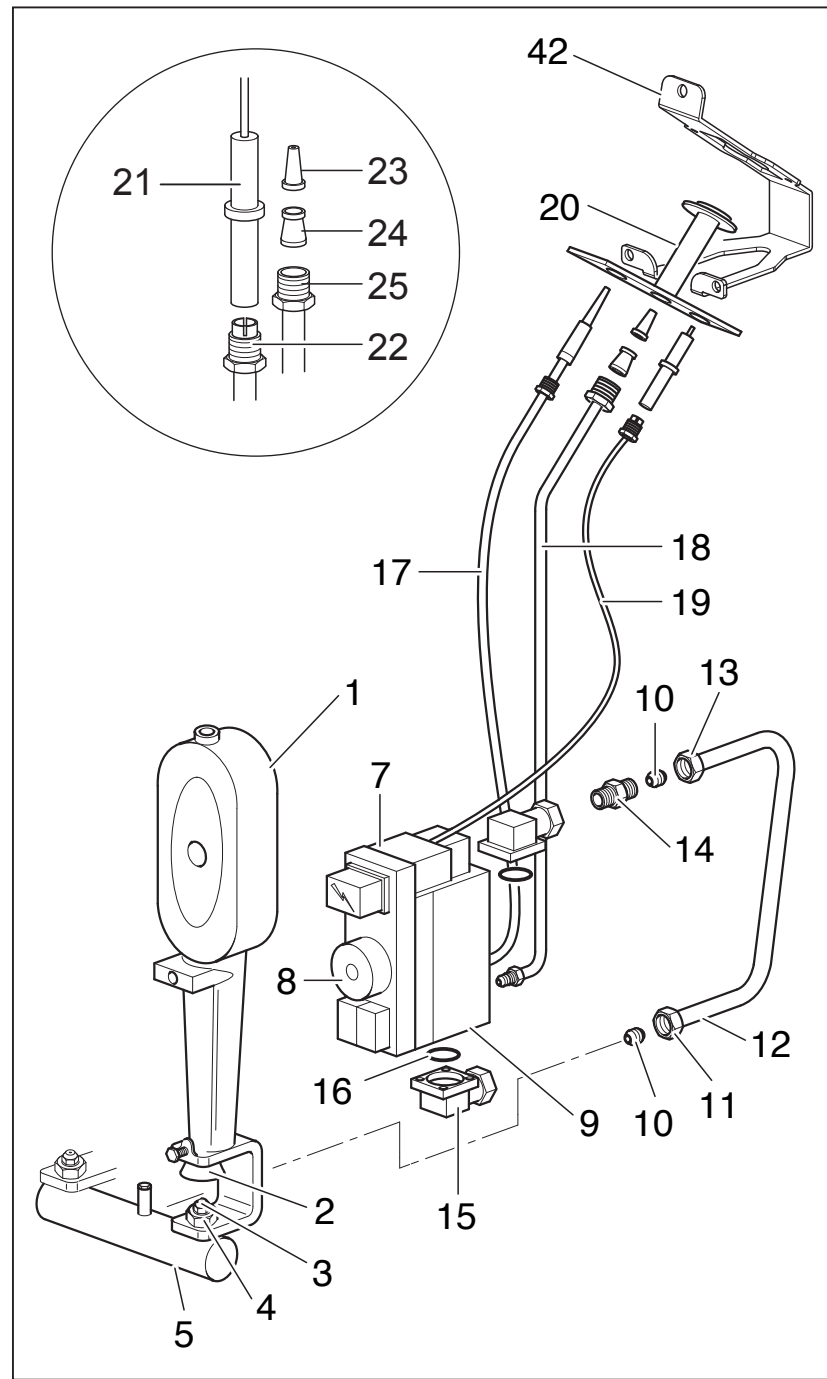

**MOD : WR-GF30-G2**

**Production code : B-GF15+15S\_**

WR-GF30-G2

TAB.	POS.	COD.	IT	FR	GB	DE
GF.001	1	161819	AS.BRUC.+TAPPO GF25S	BRÛLEUR	BURNER	BRENNER
GF.001	2	RTCU700584	REGOLAT.ARIA BRUC.GF47/18X42	DISP.RÉGL.D'ADM. D'AIR BRÛLEUR	BURNER AIR SHUTTER	BRENNERLUFTREGLER
GF.001	3	Vedere Manuale iniettori	INIETTORE			
GF.001	4	RTCP800094	C/DADO 3/8"ACC. 0185206	CONTRE ÉCROU	LOCK NUT	GEGENMUTTER
GF.001	5	179307	AS.SUP.INIET.BRUC.GF15S/2 ZINC.-D.12	SUPPORT INJECTEUR	INJECTOR SUPPORT	EINSPRITZERTÜR
GF.001	7	RTCU600308	ACCENSIONE VALV. GF15 611002 0073203	ALLUMAGE PIEZO	PIEZO LIGHTING	PIEZOELEKTRISCHER ANZÜNDER
GF.001	8	RTCU900222	MANOP.VALV.SIT0916124	BOUTON VALVOLA	VALVE SAFETY KNOB	KNEBEL FÜR GASHERD
GF.001	9	167549	CORPO V.GF47T/T190 0710756	SOUPAPE	VALVE	GASVENTIL
GF.001	10	RTCU800195	BICONO D.12	BICONE D.12	DOUBLE CONE D.12	DOPPELKONUS D.12
GF.001	11	RTCU800181	CALOTTA D.12	CALOTTE D.12	CAP D.12	MUTTER D.12
GF.001	12	179322	TU.AL.BRUC.GF15+15S/2 D.12X1	TUYAU D'ALIMENTATION	FEEDING PIPE	VERSORGUNGSROHR
GF.001	13	161829	RACC.D12 GF15S	CALOTTE D.12	CAP D.12	MUTTER D.12
GF.001	14	RTCP900087	NIPLES CP OT/M/1/2"XM20/D.14	NIPLES 1/2"	NIPLES 1/2"	NIPPEL 1/2"
GF.001	15	RTCU900220	RACCORDO 3/8"VALV.SIT0906252	RACCORD COMPLET 3/8"	COMPLETE FITTING 3/8"	KOMPLETTES ANSCHLUSSTÜCK 3/8"
GF.001	16	RTCU900219	OR.RACC.VALV.C4F SIT0925034	O-RING	OR	OR
GF.001	17	171855	T/COPPIA	THERMOCOUPLE	THERMOCOUPLE	THERMOELEMENT
GF.001	18	176733	TU.PILOTA SX GF15+15S/1	TUBE VEILLEUSE	PILOT PIPE	PILOTBRENNER
GF.001	19	165121	CAVO ACC.GF15S/1 L.500 (A+C)	CABLE D'ALLUMAGE	LIGHTING CABLE	ZÜNDKABEL
GF.001	20	RTCU700464	PILOTA 3V.GF47T SIT0160032	VEILLEUSE	PILOT	PILOTBRENNER
GF.001	21	RTCU900010	CAND.ROT.FT4 CAST1492	BOUGIE OXIDE RONDE	ROUND SPARK	ZÜNDKERZE
GF.001	22	RTCU900215	RACCORDO CAND.PIL.ST.0974037	RACCORD POUR BOUGIE VEILLEUSE	FITTING FOR PILOT SPARK PLUG	ANSCHLUSSTÜCK
GF.001	23	Vedere Manuale iniettori	INIETTORE			
GF.001	24	RTCU700648	BICONO D 6 PILOTA	BICONE D.6	DOUBLE CONE D.6	DOPPELKONUS D.6
GF.001	25	RTCU700649	CALOTTA D.6 PEL0903/1	CALOTTE D.6	CAP D.6	MUTTER D.6
GF.001	26	177037	RUB.SFERA 3/4"G F/F SCAR.OLIO GF15S	ROBINET DECHARGE DE L'HUILE	OIL PIPE	ABLASSHEHN
GF.001	27	161700	VASCA RACCOGLI OLIO	CUVE	TANK	WANNE
GF.001	28	RIC0001008	BULBO VALVOLA MINISIT	BOULE	BULB	BULB
GF.001	29	165587	PROLUNGA INNESTO BULBO GF15S/1	RALLONGE	EXTENSION	LÄNGERUNG
GF.001	30	RTCP900058	DADO FRESATO M10 CP G6032009	ECROU	NUT	MUTTER
GF.001	31	162111	MOLLA FERMA BULBO GF15S	RESSORT	SPRING	FEDER
GF.001	32	167310	AS.FILTRO VASCA R/OLIO GF15S	FILTRE POUR LA CUVE HUILE	OIL TANK FILTER	ÖLBERKENFILTER
GF.001	33	180499	T.L.SIC.POS. T225°C	T.L.SIC.POS. T225°C	T.L.SIC.POS. T225°C	T.L.SIC.POS. T225°C
GF.001	34	161827	TERMOMETR.GF15S	THERMOMETRE	THERMOMETER	THERMOMETER
GF.001	35	180102	AS.PORTA GF15S	PORTE	DOOR	TÜR
GF.001	36	177094	AS.CERN.PORTA GF15S/1	CHARNIÈRE PORTE	DOOR HINGE	TÜRANGEL
GF.001	37	RTTAV00093	AT.MAGNETICO RPV/22 NSA6/7/ C	ATTAQUE MAGNÉIQUE	MAGNETIC CONNECTION	MAGNETANSCHLUSS
GF.001	38	180217	AS.CRUSCOTTO GF	PANNEAU DE CONTRÔLE	CONTROL PANEL	STIRNBRETT
GF.001	39	165418	SUP.VALV.GF15S/1	SUPPORTE DE LA VALVE GAS	VALVE UNIT SUPPORT	GASVENTILHALTERUNG
GF.001	40	164471	AS.ASTA RUB.SCA.OLIO GF15S	ANTENNE ROBINET	TAP ROD	ABLASSHAHNSTANGE
GF.001	41	165407	SUP.ASTA RUB.SCA.OLIO GF15S/1	SUPPORT ANTENNE ROBINET	TAP ROD SUPPORT	HALTERUNG ABLASSHAHNSTANGE
GF.001	42	165122	SQ.P/PILOTA 3V.GF15S/1	EGUERRE POUR VILLEUSE	BRACKET TO SUPPORT PILOT	PILOTBRENNERHALTEWINKEL
GF.001	43	164933	SUP.BRUC.GF15S/1	SUPPORT BRÛLEUR	BURNER SUPPORT	BRENNERHALTERUNG
GF.001	44	164932	FIANCO GF15S/1	CÔTÉ	SIDE	SEITE
GF.001	45	162013	FONDO GF15S	FOND	BOTTOM	UNTERE EBENE
GF.001	46	168350	PIEDINO H100 R595NE GF15S	PIED	FOOT	FUSS