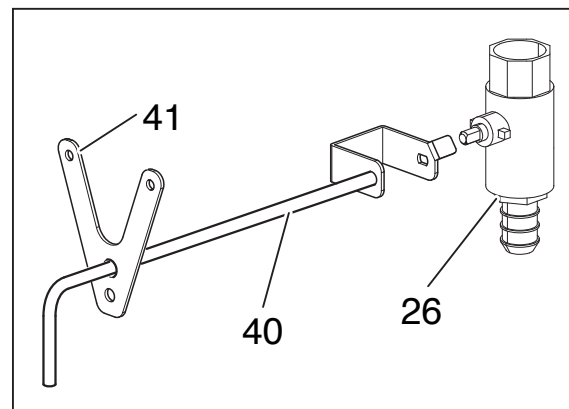

**MOD : WR-GF30-G2**

**Production code : B-GF15+15S\_**

WR-GF30-G2

TAB.	POS.	COD.	IT	FR	GB	DE
GF.001	1	161819	AS.BRUC.+TAPPO GF25S	BRÛLEUR	BURNER	BRENNER
GF.001	2	RTCU700584	REGOLAT.ARIA BRUC.GF47/18X42	DISP.RÉGL.D'ADM. D'AIR BRÛLEUR	BURNER AIR SHUTTER	BRENNERLUFTREGLER
GF.001	3	Vedere Manuale iniettori	INIETTORE			
GF.001	4	RTCP800094	C/DADO 3/8"ACC. 0185206	CONTRE ÉCROU	LOCK NUT	GEGENMUTTER
GF.001	5	179307	AS.SUP.INIET.BRUC.GF15S/2 ZINC.-D.12	SUPPORT INJECTEUR	INJECTOR SUPPORT	EINSPRITZERTÜR
GF.001	7	RTCU600308	ACCENSIONE VALV. GF15 611002 0073203	ALLUMAGE PIEZO	PIEZO LIGHTING	PIEZOELEKTRISCHER ANZÜNDER
GF.001	8	RTCU900222	MANOP.VALV.SIT0916124	BOUTON VALVOLA	VALVE SAFETY KNOB	KNEBEL FÜR GASHERD
GF.001	9	167549	CORPO V.GF47T/T190 0710756	SOUPAPE	VALVE	GASVENTIL
GF.001	10	RTCU800195	BICONO D.12	BICONE D.12	DOUBLE CONE D.12	DOPPELKONUS D.12
GF.001	11	RTCU800181	CALOTTA D.12	CALOTTE D.12	CAP D.12	MUTTER D.12
GF.001	12	179322	TU.AL.BRUC.GF15+15S/2 D.12X1	TUYAU D'ALIMENTATION	FEEDING PIPE	VERSORGUNGSROHR
GF.001	13	161829	RACC.D12 GF15S	CALOTTE D.12	CAP D.12	MUTTER D.12
GF.001	14	RTCP900087	NIPLES CP OT/M/1/2"XM20/D.14	NIPLES 1/2"	NIPLES 1/2"	NIPPEL 1/2"
GF.001	15	RTCU900220	RACCORDO 3/8"VALV.SIT0906252	RACCORD COMPLET 3/8"	COMPLETE FITTING 3/8"	KOMPLETTES ANSCHLUSSTÜCK 3/8"
GF.001	16	RTCU900219	OR.RACC.VALV.C4F SIT0925034	O-RING	OR	OR
GF.001	17	171855	T/COPPIA	THERMOCOUPLE	THERMOCOUPLE	THERMOELEMENT
GF.001	18	176733	TU.PILOTA SX GF15+15S/1	TUBE VEILLEUSE	PILOT PIPE	PILOTBRENNER
GF.001	19	165121	CAVO ACC.GF15S/1 L.500 (A+C)	CABLE D'ALLUMAGE	LIGHTING CABLE	ZÜNDKABEL
GF.001	20	RTCU700464	PILOTA 3V.GF47T SIT0160032	VEILLEUSE	PILOT	PILOTBRENNER
GF.001	21	RTCU900010	CAND.ROT.FT4 CAST1492	BOUGIE OXIDE RONDE	ROUND SPARK	ZÜNDKERZE
GF.001	22	RTCU900215	RACCORDO CAND.PIL.ST.0974037	RACCORD POUR BOUGIE VEILLEUSE	FITTING FOR PILOT SPARK PLUG	ANSCHLUSSTÜCK
GF.001	23	Vedere Manuale iniettori	INIETTORE			
GF.001	24	RTCU700648	BICONO D 6 PILOTA	BICONE D.6	DOUBLE CONE D.6	DOPPELKONUS D.6
GF.001	25	RTCU700649	CALOTTA D.6 PEL0903/1	CALOTTE D.6	CAP D.6	MUTTER D.6
GF.001	26	177037	RUB.SFERA 3/4"G F/F SCAR.OLIO GF15S	ROBINET DECHARGE DE L'HUILE	OIL PIPE	ABLASSHEHN
GF.001	27	161700	VASCA RACCOGLI OLIO	CUVE	TANK	WANNE
GF.001	28	RIC0001008	BULBO VALVOLA MINISIT	BOULE	BULB	BULB
GF.001	29	165587	PROLUNGA INNESTO BULBO GF15S/1	RALLONGE	EXTENSION	LÄNGERUNG
GF.001	30	RTCP900058	DADO FRESATO M10 CP G6032009	ECROU	NUT	MUTTER
GF.001	31	162111	MOLLA FERMA BULBO GF15S	RESSORT	SPRING	FEDER
GF.001	32	167310	AS.FILTRO VASCA R/OLIO GF15S	FILTRE POUR LA CUVE HUILE	OIL TANK FILTER	ÖLBERKENFILTER
GF.001	33	180499	T.L.SIC.POS. T225°C	T.L.SIC.POS. T225°C	T.L.SIC.POS. T225°C	T.L.SIC.POS. T225°C
GF.001	34	161827	TERMOMETR.GF15S	THERMOMETRE	THERMOMETER	THERMOMETER
GF.001	35	180102	AS.PORTA GF15S	PORTE	DOOR	TÜR
GF.001	36	177094	AS.CERN.PORTA GF15S/1	CHARNIÈRE PORTE	DOOR HINGE	TÜRANGEL
GF.001	37	RTTAV00093	AT.MAGNETICO RPV/22 NSA6/7/ C	ATTAQUE MAGNÉIQUE	MAGNETIC CONNECTION	MAGNETANSCHLUSS
GF.001	38	180217	AS.CRUSCOTTO GF	PANNEAU DE CONTRÔLE	CONTROL PANEL	STIRNBRETT
GF.001	39	165418	SUP.VALV.GF15S/1	SUPPORTE DE LA VALVE GAS	VALVE UNIT SUPPORT	GASVENTILHALTERUNG
GF.001	40	164471	AS.ASTA RUB.SCA.OLIO GF15S	ANTENNE ROBINET	TAP ROD	ABLASSHAHNSTANGE
GF.001	41	165407	SUP.ASTA RUB.SCA.OLIO GF15S/1	SUPPORT ANTENNE ROBINET	TAP ROD SUPPORT	HALTERUNG ABLASSHAHNSTANGE
GF.001	42	165122	SQ.P/PILOTA 3V.GF15S/1	EGUERRE POUR VILLEUSE	BRACKET TO SUPPORT PILOT	PILOTBRENNERHALTEWINKEL
GF.001	43	164933	SUP.BRUC.GF15S/1	SUPPORT BRÛLEUR	BURNER SUPPORT	BRENNERHALTERUNG
GF.001	44	164932	FIANCO GF15S/1	CÔTÉ	SIDE	SEITE
GF.001	45	162013	FONDO GF15S	FOND	BOTTOM	UNTERE EBENE
GF.001	46	168350	PIEDINO H100 R595NE GF15S	PIED	FOOT	FUSS