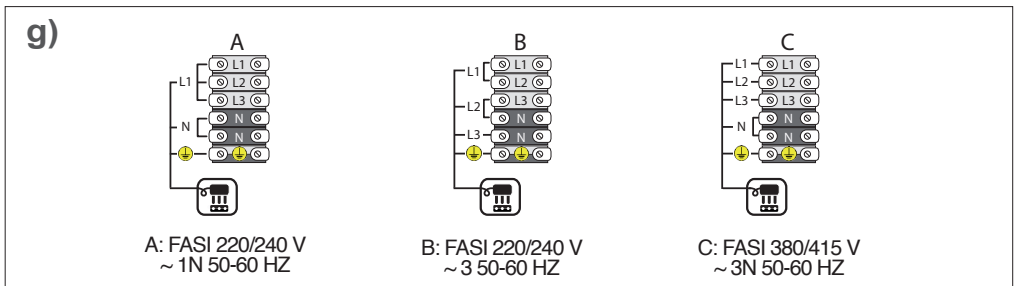

MOD : WR-G6BF-F2

Production code : MFB711AFGXS

INSTALLAZIONE / INSTALLATION

USO / USER

u)

Fig. 1

Fig. 2

Fig. 3

v)

Fig. 4

Fig. 5