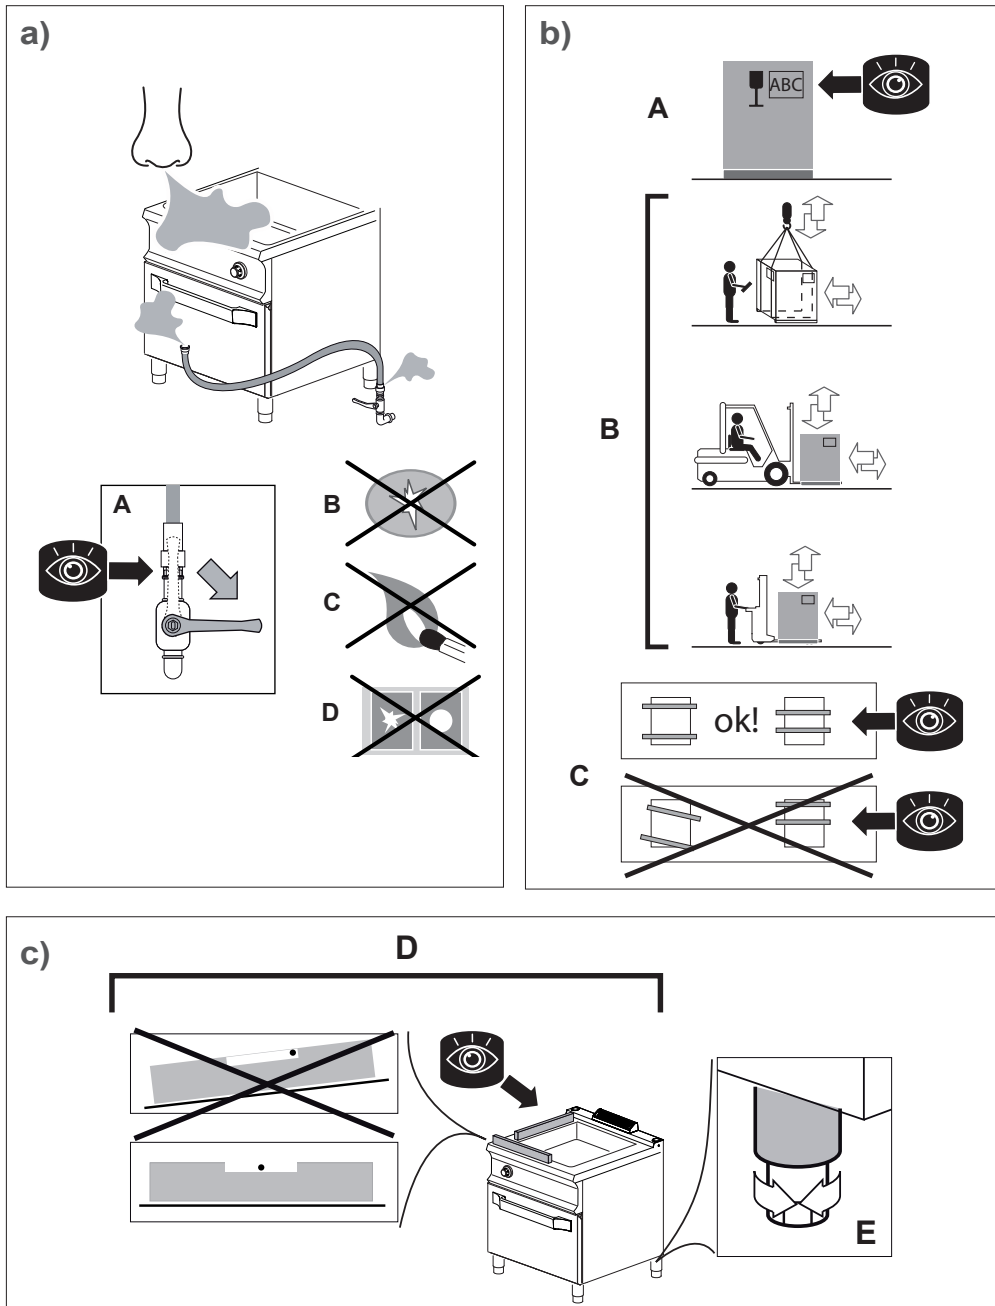

MOD : WR-G6BF-F2

Production code : MFB711AFGXS

INSTALLAZIONE / INSTALLATION

USO / USER

u)

Fig. 1

Fig. 2

Fig. 3

v)

Fig. 4

Fig. 5