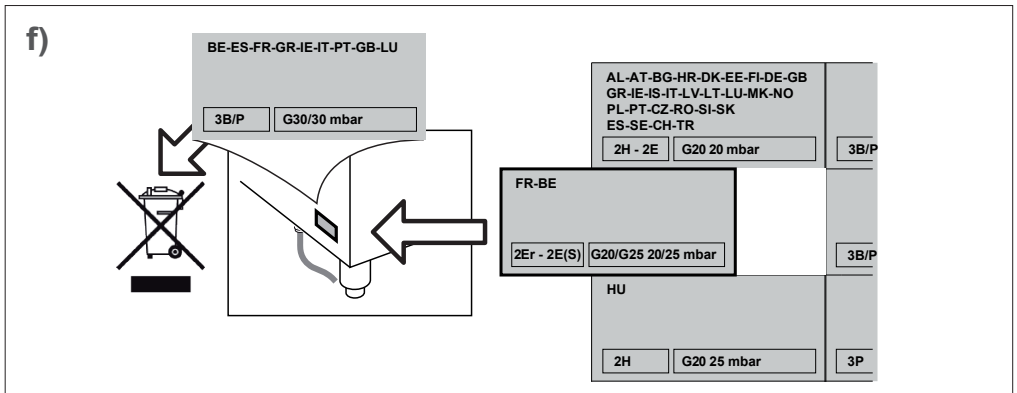

MOD : WR-G6BF-F2

Production code : MFB711AFGXS

INSTALLAZIONE / INSTALLATION

USO / USER

u)

Fig. 1

Fig. 2

Fig. 3

v)

Fig. 4

Fig. 5