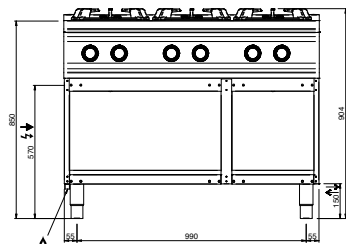

ALIMENTAZIONE ELETTRICA /
POWER SUPPLY

SCARICO ACQUA / OLII
WATER / OILS DRAIN

REGOLAZIONE PIEDINI /
FEET ADJUSTMENT (h 0/+50)
/ TOP VERSION (h 0/+5)

/ 700 FLEX BURNER ON TOP / ON CUPBOARD / ON OVEN

/ 700 SOLID TOP ON TOP / ON CUPBOARD / ON OVEN

LEGENDA SIMBOLI / LEGEND

INGRESSO GAS / GAS INLET
(EN 10226-1) Ø M 1/2"

INGRESSO ACQUA /
WATER INLET Ø M 1/2"

ATTACCO EQUIPOTENZIALE /
EQUIPOTENTIAL

ALIMENTAZIONE ELETTRICA /
POWER SUPPLY

SCARICO ACQUA / OLII
WATER / OILS DRAIN

INGRESSO ACQUA /
WATER INLET Ø M 1/2"

ATTACCO EQUIPOTENZIALE /
EQUIPOTENTIAL

ALIMENTAZIONE ELETTRICA /
POWER SUPPLY

SCARICO ACQUA / OLII
WATER / OILS DRAIN

REGOLAZIONE PIEDINI /
FEET ADJUSTMENT (h 0/+50)
/ TOP VERSION (h 0/+5)