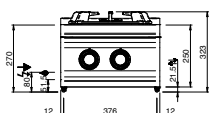

LEGGENDA SIMBOLI / LEGEND

INGRESSO GAS / GAS INLET
(EN 10226-1) Ø M 1/2"

INGRESSO ACQUA /
WATER INLET Ø M 1/2"

ATTACCO EQUIPOTENZIALE /
EQUIPOTENTIAL

ALIMENTAZIONE ELETTRICA /
POWER SUPPLY

SCARICO ACQUA / OLII
WATER / OILS DRAIN

REGOLAZIONE PIEDINI /
FEET ADJUSTMENT (h 0/+50)
/ TOP VERSION (h 0/+5)

/ 700 FLEX BURNER ON TOP / ON CUPBOARD / ON OVEN