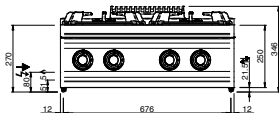

LEGGENDA SIMBOLI / LEGEND

INGRESSO GAS / GAS INLET
(EN 10226-1) Ø M 1/2"

INGRESSO ACQUA /
WATER INLET Ø M 1/2"

ATTACCO EQUIPOTENZIALE /
EQUIPOTENTIAL

ALIMENTAZIONE ELETTRICA /
POWER SUPPLY

SCARICO ACQUA / OLII
WATER / OILS DRAIN

REGOLAZIONE PIEDINI /
FEET ADJUSTMENT (h 0/+50)
/ TOP VERSION (h 0/+5)

/ 700 FLEX BURNER ON TOP / ON CUPBOARD / ON OVEN