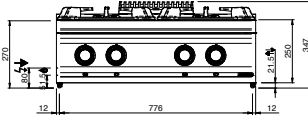

LEGENDA SIMBOLI / LEGEND

INGRESSO GAS / GAS INLET
(EN 10226-1) Ø M 1/2"

INGRESSO ACQUA /
WATER INLET Ø M 1/2"

ATTACCO EQUIPOTENZIALE /
EQUIPOTENTIAL

ALIMENTAZIONE ELETTRICA /
POWER SUPPLY

SCARICO ACQUA / OLII
WATER / OILS DRAIN

REGOLAZIONE PIEDINI /
FEET ADJUSTMENT (h 0/+50)
/ TOP VERSION (h 0/+5)

/ 700 SOLID TOP

/ 900 FLEX BURNER ON TOP / ON CUPBOARD / ON OVEN

LEGENDA SIMBOLI / LEGEND

INGRESSO GAS / GAS INLET
(EN 10226-1) Ø M 1/2"

INGRESSO ACQUA /
WATER INLET Ø M 1/2"

ATTACCO EQUIPOTENZIALE /
EQUIPOTENTIAL

ALIMENTAZIONE ELETTRICA /
POWER SUPPLY

SCARICO ACQUA / OLII
WATER / OILS DRAIN

REGOLAZIONE PIEDINI /
FEET ADJUSTMENT (h 0/+50)
/ TOP VERSION (h 0/+5)