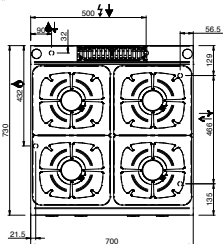

Di✓erso

MOD: WR-G6BF-F2

Production code: MFB711AFGX

06/2025

LEGGENDA SIMBOLI / LEGEND

INGRESSO GAS / GAS INLET
(EN 10226-1) Ø M 1/2"

INGRESSO ACQUA /
WATER INLET Ø M 1/2"

ATTACCO EQUIPOTENZIALE /
EQUIPOTENTIAL

ALIMENTAZIONE ELETTRICA /
POWER SUPPLY

SCARICO ACQUA / OLII
WATER / OILS DRAIN

REGOLAZIONE PIEDINI /
FEET ADJUSTMENT (h 0/+50)
/ TOP VERSION (h 0/+5)

/ 700 FLEX BURNER ON TOP / ON CUPBOARD / ON OVEN

/ 700 SOLID TOP ON TOP / ON CUPBOARD / ON OVEN

LEGENDA SIMBOLI / LEGEND

INGRESSO GAS / GAS INLET
(EN 10226-1) Ø M 1/2"

INGRESSO ACQUA /
WATER INLET Ø M 1/2"

ATTACCO EQUIPOTENZIALE /
EQUIPOTENTIAL

ALIMENTAZIONE ELETTRICA /
POWER SUPPLY

SCARICO ACQUA / OLII
WATER / OILS DRAIN

INGRESSO ACQUA /
WATER INLET Ø M 1/2"

ATTACCO EQUIPOTENZIALE /
EQUIPOTENTIAL

ALIMENTAZIONE ELETTRICA /
POWER SUPPLY

SCARICO ACQUA / OLII
WATER / OILS DRAIN

REGOLAZIONE PIEDINI /
FEET ADJUSTMENT (h 0/+50)
/ TOP VERSION (h 0/+5)