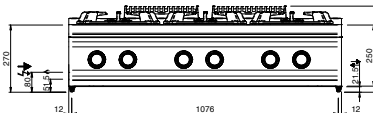

LEGGENDA SIMBOLI / LEGEND

INGRESSO GAS / GAS INLET
(EN 10226-1) Ø M 1/2"

INGRESSO ACQUA /
WATER INLET Ø M 1/2"

ATTACCO EQUIPOTENZIALE /
EQUIPOTENTIAL

ALIMENTAZIONE ELETTRICA /
POWER SUPPLY

SCARICO ACQUA / OLII
WATER / OILS DRAIN

REGOLAZIONE PIEDINI /
FEET ADJUSTMENT (h 0/+50)
/ TOP VERSION (h 0/+5)

/ 700 FLEX BURNER ON TOP / ON CUPBOARD / ON OVEN