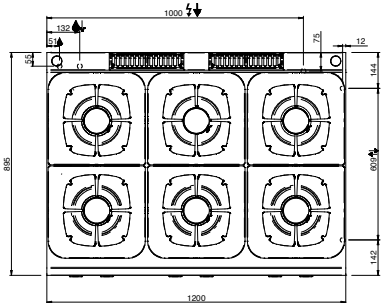

LEGENDA SIMBOLI / LEGEND

INGRESSO GAS / GAS INLET
(EN 10226-1) Ø M 1/2"

INGRESSO ACQUA /
WATER INLET Ø M 1/2"

ATTACCO EQUIPOTENZIALE /
EQUIPOTENTIAL

ALIMENTAZIONE ELETTRICA /
POWER SUPPLY

SCARICO ACQUA / OLII
WATER / OILS DRAIN

REGOLAZIONE PIEDINI /
FEET ADJUSTMENT (h 0/+50)
/ TOP VERSION (h 0/+5)

/ 700 SOLID TOP

/ 900 FLEX BURNER ON TOP / ON CUPBOARD / ON OVEN

LEGENDA SIMBOLI / LEGEND

INGRESSO GAS / GAS INLET
(EN 10226-1) Ø M 1/2"

INGRESSO ACQUA /
WATER INLET Ø M 1/2"

ATTACCO EQUIPOTENZIALE /
EQUIPOTENTIAL

ALIMENTAZIONE ELETTRICA /
POWER SUPPLY

SCARICO ACQUA / OLII
WATER / OILS DRAIN

REGOLAZIONE PIEDINI /
FEET ADJUSTMENT (h 0/+50)
/ TOP VERSION (h 0/+5)