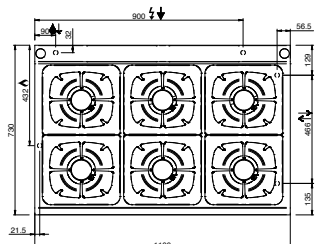

Di✓erso

MOD: WR-G6BF-F2

Production code: MFB711AFGX

06/2025

LEGGENDA SIMBOLI / LEGEND

INGRESSO GAS / GAS INLET
(EN 10226-1) Ø M 1/2"

INGRESSO ACQUA /
WATER INLET Ø M 1/2"

ATTACCO EQUIPOTENZIALE /
EQUIPOTENTIAL

ALIMENTAZIONE ELETTRICA /
POWER SUPPLY

SCARICO ACQUA / OLII
WATER / OILS DRAIN

REGOLAZIONE PIEDINI /
FEET ADJUSTMENT (h 0/+50)
/ TOP VERSION (h 0/+5)

/ 700 FLEX BURNER ON TOP / ON CUPBOARD / ON OVEN

/ 700 SOLID TOP ON TOP / ON CUPBOARD / ON OVEN

LEGENDA SIMBOLI / LEGEND

INGRESSO GAS / GAS INLET
(EN 10226-1) Ø M 1/2"

INGRESSO ACQUA /
WATER INLET Ø M 1/2"

ATTACCO EQUIPOTENZIALE /
EQUIPOTENTIAL

ALIMENTAZIONE ELETTRICA /
POWER SUPPLY

SCARICO ACQUA / OLII
WATER / OILS DRAIN

INGRESSO ACQUA /
WATER INLET Ø M 1/2"

ATTACCO EQUIPOTENZIALE /
EQUIPOTENTIAL

ALIMENTAZIONE ELETTRICA /
POWER SUPPLY

SCARICO ACQUA / OLII
WATER / OILS DRAIN

REGOLAZIONE PIEDINI /
FEET ADJUSTMENT (h 0/+50)
/ TOP VERSION (h 0/+5)