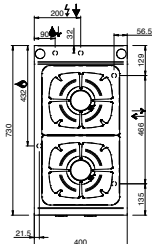

Di✓erso

MOD: WR-G6BF-F2

Production code: MFB711AFGX

06/2025

LEGGENDA SIMBOLI / LEGEND

INGRESSO GAS / GAS INLET
(EN 10226-1) Ø M 1/2"

INGRESSO ACQUA /
WATER INLET Ø M 1/2"

ATTACCO EQUIPOTENZIALE /
EQUIPOTENTIAL

ALIMENTAZIONE ELETTRICA /
POWER SUPPLY

SCARICO ACQUA / OLII
WATER / OILS DRAIN

REGOLAZIONE PIEDINI /
FEET ADJUSTMENT (h 0/+50)
/ TOP VERSION (h 0/+5)

/ 700 FLEX BURNER ON TOP / ON CUPBOARD / ON OVEN

/ 700 SOLID TOP ON TOP / ON CUPBOARD / ON OVEN

LEGENDA SIMBOLI / LEGEND

INGRESSO GAS / GAS INLET
(EN 10226-1) Ø M 1/2"

INGRESSO ACQUA /
WATER INLET Ø M 1/2"

ATTACCO EQUIPOTENZIALE /
EQUIPOTENTIAL

ALIMENTAZIONE ELETTRICA /
POWER SUPPLY

SCARICO ACQUA / OLII
WATER / OILS DRAIN

INGRESSO ACQUA /
WATER INLET Ø M 1/2"

ATTACCO EQUIPOTENZIALE /
EQUIPOTENTIAL

ALIMENTAZIONE ELETTRICA /
POWER SUPPLY

SCARICO ACQUA / OLII
WATER / OILS DRAIN

REGOLAZIONE PIEDINI /
FEET ADJUSTMENT (h 0/+50)
/ TOP VERSION (h 0/+5)