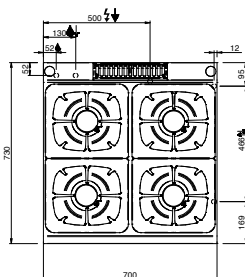

Di✓erso

MOD: WR-G6BF-F2

Production code: MFB711AFGX

06/2025

LEGGENDA SIMBOLI / LEGEND

INGRESSO GAS / GAS INLET
(EN 10226-1) Ø M 1/2"

INGRESSO ACQUA /
WATER INLET Ø M 1/2"

ATTACCO EQUIPOTENZIALE /
EQUIPOTENTIAL

ALIMENTAZIONE ELETTRICA /
POWER SUPPLY

SCARICO ACQUA / OLII
WATER / OILS DRAIN

REGOLAZIONE PIEDINI /
FEET ADJUSTMENT (h 0/+50)
/ TOP VERSION (h 0/+5)

/ 700 FLEX BURNER ON TOP / ON CUPBOARD / ON OVEN

/ 700 SOLID TOP ON TOP / ON CUPBOARD / ON OVEN

LEGENDA SIMBOLI / LEGEND

INGRESSO GAS / GAS INLET
(EN 10226-1) Ø M 1/2"

INGRESSO ACQUA /
WATER INLET Ø M 1/2"

ATTACCO EQUIPOTENZIALE /
EQUIPOTENTIAL

ALIMENTAZIONE ELETTRICA /
POWER SUPPLY

SCARICO ACQUA / OLII
WATER / OILS DRAIN

INGRESSO ACQUA /
WATER INLET Ø M 1/2"

ATTACCO EQUIPOTENZIALE /
EQUIPOTENTIAL

ALIMENTAZIONE ELETTRICA /
POWER SUPPLY

SCARICO ACQUA / OLII
WATER / OILS DRAIN

REGOLAZIONE PIEDINI /
FEET ADJUSTMENT (h 0/+50)
/ TOP VERSION (h 0/+5)