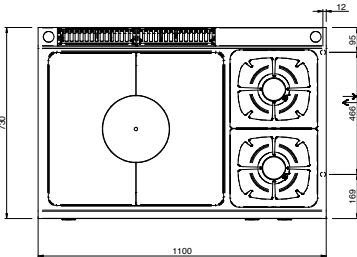

LEGENDA SIMBOLI / LEGEND

INGRESSO GAS / GAS INLET
(EN 10226-1) Ø M 1/2"

INGRESSO ACQUA /
WATER INLET Ø M 1/2"

ATTACCO EQUIPOTENZIALE /
EQUIPOTENTIAL

ALIMENTAZIONE ELETTRICA /
POWER SUPPLY

SCARICO ACQUA / OLII
WATER / OILS DRAIN

REGOLAZIONE PIEDINI /
FEET ADJUSTMENT (h 0/+50)
/ TOP VERSION (h 0/+5)

/ 700 SOLID TOP

/ 900 FLEX BURNER ON TOP / ON CUPBOARD / ON OVEN

LEGENDA SIMBOLI / LEGEND

INGRESSO GAS / GAS INLET
(EN 10226-1) Ø M 1/2"

INGRESSO ACQUA /
WATER INLET Ø M 1/2"

ATTACCO EQUIPOTENZIALE /
EQUIPOTENTIAL

ALIMENTAZIONE ELETTRICA /
POWER SUPPLY

SCARICO ACQUA / OLII
WATER / OILS DRAIN

REGOLAZIONE PIEDINI /
FEET ADJUSTMENT (h 0/+50)
/ TOP VERSION (h 0/+5)