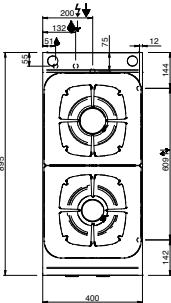

Di✓erso

MOD: WR-G6BF-F2

Production code: MFB711AFGX

06/2025

LEGGENDA SIMBOLI / LEGEND

INGRESSO GAS / GAS INLET
(EN 10226-1) Ø M 1/2"

INGRESSO ACQUA /
WATER INLET Ø M 1/2"

ATTACCO EQUIPOTENZIALE /
EQUIPOTENTIAL

LEGENDA SIMBOLI / LEGEND

INGRESSO GAS / GAS INLET
(EN 10226-1) Ø M 1/2"

INGRESSO ACQUA /
WATER INLET Ø M 1/2"

ATTACCO EQUIPOTENZIALE /
EQUIPOTENTIAL

ALIMENTAZIONE ELETTRICA /
POWER SUPPLY

SCARICO ACQUA / OLII
WATER / OILS DRAIN

REGOLAZIONE PIEDINI /
FEET ADJUSTMENT (h 0/+50)
/ TOP VERSION (h 0/+5)

/ 700 SOLID TOP

/ 900 FLEX BURNER ON TOP / ON CUPBOARD / ON OVEN

LEGENDA SIMBOLI / LEGEND

INGRESSO GAS / GAS INLET
(EN 10226-1) Ø M 1/2"

INGRESSO ACQUA /
WATER INLET Ø M 1/2"

ATTACCO EQUIPOTENZIALE /
EQUIPOTENTIAL

ALIMENTAZIONE ELETTRICA /
POWER SUPPLY

SCARICO ACQUA / OLII
WATER / OILS DRAIN

REGOLAZIONE PIEDINI /
FEET ADJUSTMENT (h 0/+50)
/ TOP VERSION (h 0/+5)