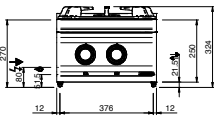

LEGENDA SIMBOLI / LEGEND

INGRESSO GAS / GAS INLET
(EN 10226-1) Ø M 1/2"

INGRESSO ACQUA /
WATER INLET Ø M 1/2"

ATTACCO EQUIPOTENZIALE /
EQUIPOTENTIAL

ALIMENTAZIONE ELETTRICA /
POWER SUPPLY

SCARICO ACQUA / OLII
WATER / OILS DRAIN

REGOLAZIONE PIEDINI /
FEET ADJUSTMENT (h 0/+50)
/ TOP VERSION (h 0/+5)

/ 700 SOLID TOP

/ 900 FLEX BURNER ON TOP / ON CUPBOARD / ON OVEN

LEGENDA SIMBOLI / LEGEND

INGRESSO GAS / GAS INLET
(EN 10226-1) Ø M 1/2"

INGRESSO ACQUA /
WATER INLET Ø M 1/2"

ATTACCO EQUIPOTENZIALE /
EQUIPOTENTIAL

ALIMENTAZIONE ELETTRICA /
POWER SUPPLY

SCARICO ACQUA / OLII
WATER / OILS DRAIN

REGOLAZIONE PIEDINI /
FEET ADJUSTMENT (h 0/+50)
/ TOP VERSION (h 0/+5)