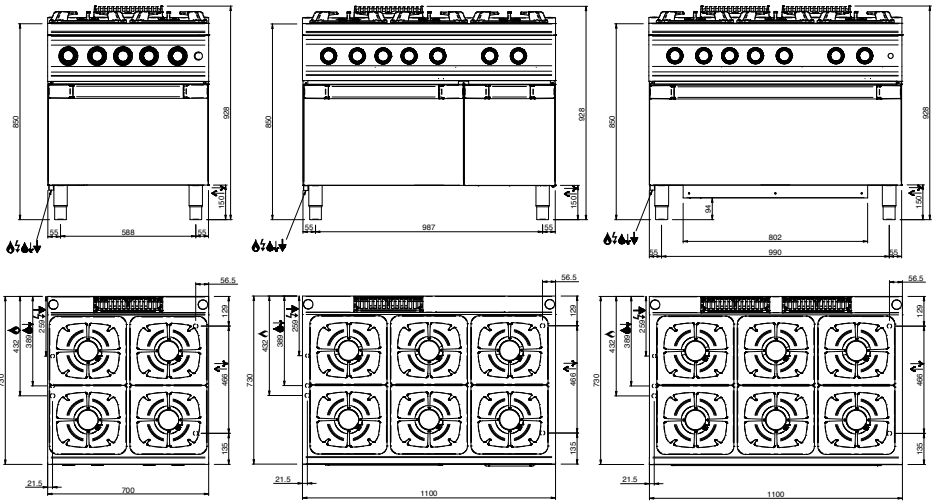

ALIMENTAZIONE ELETTRICA /
POWER SUPPLY

SCARICO ACQUA / OLII
WATER / OILS DRAIN

REGOLAZIONE PIEDINI /
FEET ADJUSTMENT (h 0/+50)
/ TOP VERSION (h 0/+5)

/ 700 FLEX BURNER ON TOP / ON CUPBOARD / ON OVEN

/ 700 SOLID TOP ON TOP / ON CUPBOARD / ON OVEN

LEGENDA SIMBOLI / LEGEND

INGRESSO GAS / GAS INLET
(EN 10226-1) Ø M 1/2"

INGRESSO ACQUA /
WATER INLET Ø M 1/2"

ATTACCO EQUIPOTENZIALE /
EQUIPOTENTIAL

ALIMENTAZIONE ELETTRICA /
POWER SUPPLY

SCARICO ACQUA / OLII
WATER / OILS DRAIN

REGOLAZIONE PIEDINI /
FEET ADJUSTMENT (h 0/+50)
/ TOP VERSION (h 0/+5)

/ 700 SOLID TOP

/ 900 FLEX BURNER ON TOP / ON CUPBOARD / ON OVEN

LEGENDA SIMBOLI / LEGEND

INGRESSO GAS / GAS INLET
(EN 10226-1) Ø M 1/2"

INGRESSO ACQUA /
WATER INLET Ø M 1/2"

ATTACCO EQUIPOTENZIALE /
EQUIPOTENTIAL

ALIMENTAZIONE ELETTRICA /
POWER SUPPLY

SCARICO ACQUA / OLII
WATER / OILS DRAIN

REGOLAZIONE PIEDINI /
FEET ADJUSTMENT (h 0/+50)
/ TOP VERSION (h 0/+5)