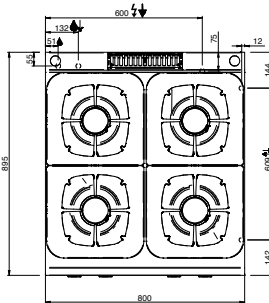

Di✓erso

MOD: WR-G6BF-F2

Production code: MFB711AFGX

06/2025

LEGGENDA SIMBOLI / LEGEND

INGRESSO GAS / GAS INLET
(EN 10226-1) Ø M 1/2"

INGRESSO ACQUA /
WATER INLET Ø M 1/2"

ATTACCO EQUIPOTENZIALE /
EQUIPOTENTIAL

LEGENDA SIMBOLI / LEGEND

INGRESSO GAS / GAS INLET
(EN 10226-1) Ø M 1/2"

INGRESSO ACQUA /
WATER INLET Ø M 1/2"

ATTACCO EQUIPOTENZIALE /
EQUIPOTENTIAL

ALIMENTAZIONE ELETTRICA /
POWER SUPPLY

SCARICO ACQUA / OLII
WATER / OILS DRAIN

REGOLAZIONE PIEDINI /
FEET ADJUSTMENT (h 0/+50)
/ TOP VERSION (h 0/+5)

/ 700 SOLID TOP

/ 900 FLEX BURNER ON TOP / ON CUPBOARD / ON OVEN

LEGENDA SIMBOLI / LEGEND

INGRESSO GAS / GAS INLET
(EN 10226-1) Ø M 1/2"

INGRESSO ACQUA /
WATER INLET Ø M 1/2"

ATTACCO EQUIPOTENZIALE /
EQUIPOTENTIAL

ALIMENTAZIONE ELETTRICA /
POWER SUPPLY

SCARICO ACQUA / OLII
WATER / OILS DRAIN

REGOLAZIONE PIEDINI /
FEET ADJUSTMENT (h 0/+50)
/ TOP VERSION (h 0/+5)