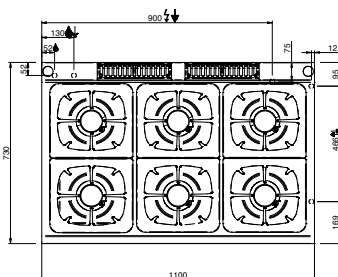

Di✓erso

MOD: WR-G6BF-F2

Production code: MFB711AFGX

06/2025

LEGGENDA SIMBOLI / LEGEND

INGRESSO GAS / GAS INLET
(EN 10226-1) Ø M 1/2"

INGRESSO ACQUA /
WATER INLET Ø M 1/2"

ATTACCO EQUIPOTENZIALE /
EQUIPOTENTIAL

ALIMENTAZIONE ELETTRICA /
POWER SUPPLY

SCARICO ACQUA / OLII
WATER / OILS DRAIN

REGOLAZIONE PIEDINI /
FEET ADJUSTMENT (h 0/+50)
/ TOP VERSION (h 0/+5)

/ 700 FLEX BURNER ON TOP / ON CUPBOARD / ON OVEN

/ 700 SOLID TOP ON TOP / ON CUPBOARD / ON OVEN

LEGENDA SIMBOLI / LEGEND

INGRESSO GAS / GAS INLET
(EN 10226-1) Ø M 1/2"

INGRESSO ACQUA /
WATER INLET Ø M 1/2"

ATTACCO EQUIPOTENZIALE /
EQUIPOTENTIAL

ALIMENTAZIONE ELETTRICA /
POWER SUPPLY

SCARICO ACQUA / OLII
WATER / OILS DRAIN

INGRESSO ACQUA /
WATER INLET Ø M 1/2"

ATTACCO EQUIPOTENZIALE /
EQUIPOTENTIAL

ALIMENTAZIONE ELETTRICA /
POWER SUPPLY

SCARICO ACQUA / OLII
WATER / OILS DRAIN

REGOLAZIONE PIEDINI /
FEET ADJUSTMENT (h 0/+50)
/ TOP VERSION (h 0/+5)