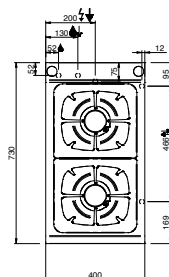

Di✓erso

MOD: WR-G6BF-F2

Production code: MFB711AFGX

06/2025

LEGGENDA SIMBOLI / LEGEND

INGRESSO GAS / GAS INLET
(EN 10226-1) Ø M 1/2"

INGRESSO ACQUA /
WATER INLET Ø M 1/2"

ATTACCO EQUIPOTENZIALE /
EQUIPOTENTIAL

ALIMENTAZIONE ELETTRICA /
POWER SUPPLY

SCARICO ACQUA / OLII
WATER / OILS DRAIN

REGOLAZIONE PIEDINI /
FEET ADJUSTMENT (h 0/+50)
/ TOP VERSION (h 0/+5)

/ 700 FLEX BURNER ON TOP / ON CUPBOARD / ON OVEN

/ 700 SOLID TOP ON TOP / ON CUPBOARD / ON OVEN

LEGENDA SIMBOLI / LEGEND

INGRESSO GAS / GAS INLET
(EN 10226-1) Ø M 1/2"

INGRESSO ACQUA /
WATER INLET Ø M 1/2"

ATTACCO EQUIPOTENZIALE /
EQUIPOTENTIAL

ALIMENTAZIONE ELETTRICA /
POWER SUPPLY

SCARICO ACQUA / OLII
WATER / OILS DRAIN

INGRESSO ACQUA /
WATER INLET Ø M 1/2"

ATTACCO EQUIPOTENZIALE /
EQUIPOTENTIAL

ALIMENTAZIONE ELETTRICA /
POWER SUPPLY

SCARICO ACQUA / OLII
WATER / OILS DRAIN

REGOLAZIONE PIEDINI /
FEET ADJUSTMENT (h 0/+50)
/ TOP VERSION (h 0/+5)