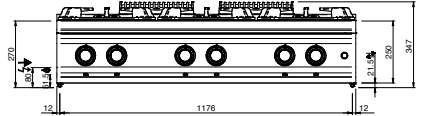

/ 900 FLEX BURNER ON TOP / ON CUPBOARD / ON OVEN