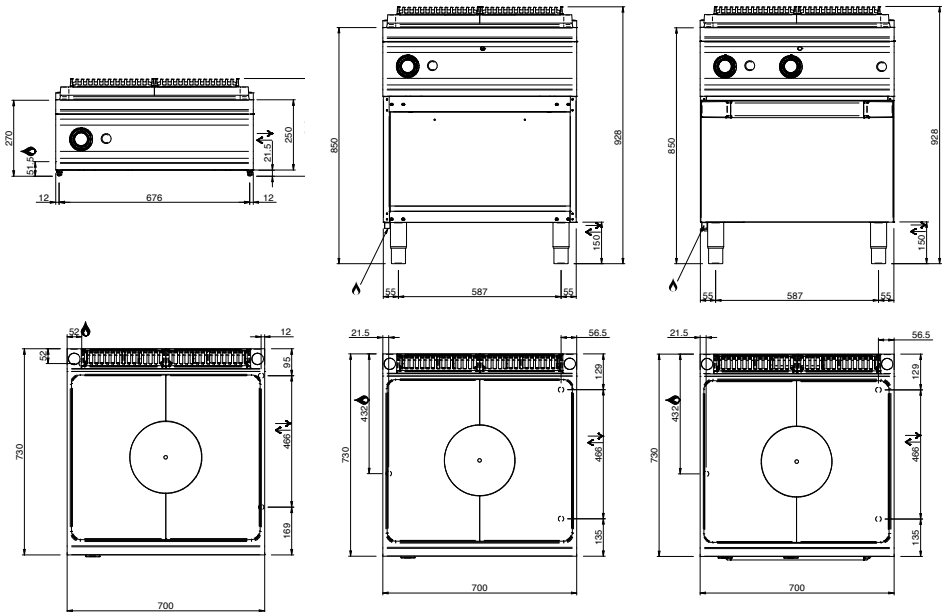

ALIMENTAZIONE ELETTRICA /
POWER SUPPLY

SCARICO ACQUA / OLII
WATER / OILS DRAIN

REGOLAZIONE PIEDINI /
FEET ADJUSTMENT (h 0/+50)
/ TOP VERSION (h 0/+5)

/ 700 FLEX BURNER ON TOP / ON CUPBOARD / ON OVEN

/ 700 SOLID TOP ON TOP / ON CUPBOARD / ON OVEN

LEGENDA SIMBOLI / LEGEND

INGRESSO GAS / GAS INLET
(EN 10226-1) Ø M 1/2"

INGRESSO ACQUA /
WATER INLET Ø M 1/2"

ATTACCO EQUIPOTENZIALE /
EQUIPOTENTIAL

ALIMENTAZIONE ELETTRICA /
POWER SUPPLY

SCARICO ACQUA / OLII
WATER / OILS DRAIN

REGOLAZIONE PIEDINI /
FEET ADJUSTMENT (h 0/+50)
/ TOP VERSION (h 0/+5)

/ 700 SOLID TOP

/ 900 FLEX BURNER ON TOP / ON CUPBOARD / ON OVEN

LEGENDA SIMBOLI / LEGEND

INGRESSO GAS / GAS INLET
(EN 10226-1) Ø M 1/2"

INGRESSO ACQUA /
WATER INLET Ø M 1/2"

ATTACCO EQUIPOTENZIALE /
EQUIPOTENTIAL

ALIMENTAZIONE ELETTRICA /
POWER SUPPLY

SCARICO ACQUA / OLII
WATER / OILS DRAIN

REGOLAZIONE PIEDINI /
FEET ADJUSTMENT (h 0/+50)
/ TOP VERSION (h 0/+5)