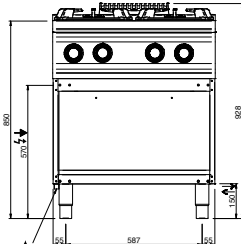

ALIMENTAZIONE ELETTRICA /
POWER SUPPLY

SCARICO ACQUA / OLII
WATER / OILS DRAIN

REGOLAZIONE PIEDINI /
FEET ADJUSTMENT (h 0/+50)
/ TOP VERSION (h 0/+5)

/ 700 FLEX BURNER ON TOP / ON CUPBOARD / ON OVEN

/ 700 SOLID TOP ON TOP / ON CUPBOARD / ON OVEN

LEGENDA SIMBOLI / LEGEND

INGRESSO GAS / GAS INLET
(EN 10226-1) Ø M 1/2"

INGRESSO ACQUA /
WATER INLET Ø M 1/2"

ATTACCO EQUIPOTENZIALE /
EQUIPOTENTIAL

ALIMENTAZIONE ELETTRICA /
POWER SUPPLY

SCARICO ACQUA / OLII
WATER / OILS DRAIN

REGOLAZIONE PIEDINI /
FEET ADJUSTMENT (h 0/+50)
/ TOP VERSION (h 0/+5)

/ 700 SOLID TOP

/ 900 FLEX BURNER ON TOP / ON CUPBOARD / ON OVEN

LEGENDA SIMBOLI / LEGEND

INGRESSO GAS / GAS INLET
(EN 10226-1) Ø M 1/2"

INGRESSO ACQUA /
WATER INLET Ø M 1/2"

ATTACCO EQUIPOTENZIALE /
EQUIPOTENTIAL

ALIMENTAZIONE ELETTRICA /
POWER SUPPLY

SCARICO ACQUA / OLII
WATER / OILS DRAIN

REGOLAZIONE PIEDINI /
FEET ADJUSTMENT (h 0/+50)
/ TOP VERSION (h 0/+5)