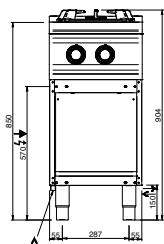

ALIMENTAZIONE ELETTRICA /
POWER SUPPLY

SCARICO ACQUA / OLII
WATER / OILS DRAIN

REGOLAZIONE PIEDINI /
FEET ADJUSTMENT (h 0/+50)
/ TOP VERSION (h 0/+5)

/ 700 FLEX BURNER ON TOP / ON CUPBOARD / ON OVEN

/ 700 SOLID TOP ON TOP / ON CUPBOARD / ON OVEN

LEGENDA SIMBOLI / LEGEND

INGRESSO GAS / GAS INLET
(EN 10226-1) Ø M 1/2"

INGRESSO ACQUA /
WATER INLET Ø M 1/2"

ATTACCO EQUIPOTENZIALE /
EQUIPOTENTIAL

ALIMENTAZIONE ELETTRICA /
POWER SUPPLY

SCARICO ACQUA / OLII
WATER / OILS DRAIN

INGRESSO ACQUA /
WATER INLET Ø M 1/2"

ATTACCO EQUIPOTENZIALE /
EQUIPOTENTIAL

ALIMENTAZIONE ELETTRICA /
POWER SUPPLY

SCARICO ACQUA / OLII
WATER / OILS DRAIN

REGOLAZIONE PIEDINI /
FEET ADJUSTMENT (h 0/+50)
/ TOP VERSION (h 0/+5)