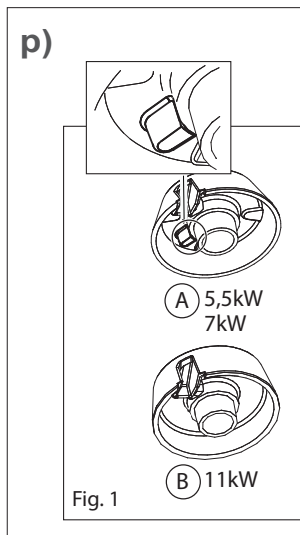

MOD : WR-G4BF-F1

Production code : MFB77FGXS

INSTALLAZIONE / INSTALLATION

USO / USER

u)

Fig. 1

Fig. 2

Fig. 3

v)

Fig. 4

Fig. 5