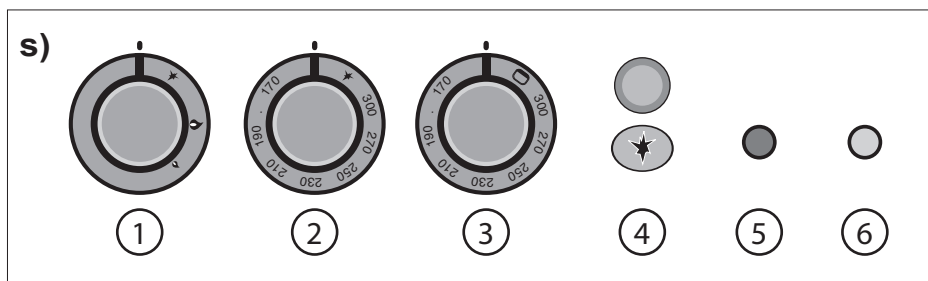

MOD : WR-G4BF-F1

Production code : MFB77FGXS

INSTALLAZIONE / INSTALLATION

USO / USER

u)

Fig. 1

Fig. 2

Fig. 3

v)

Fig. 4

Fig. 5