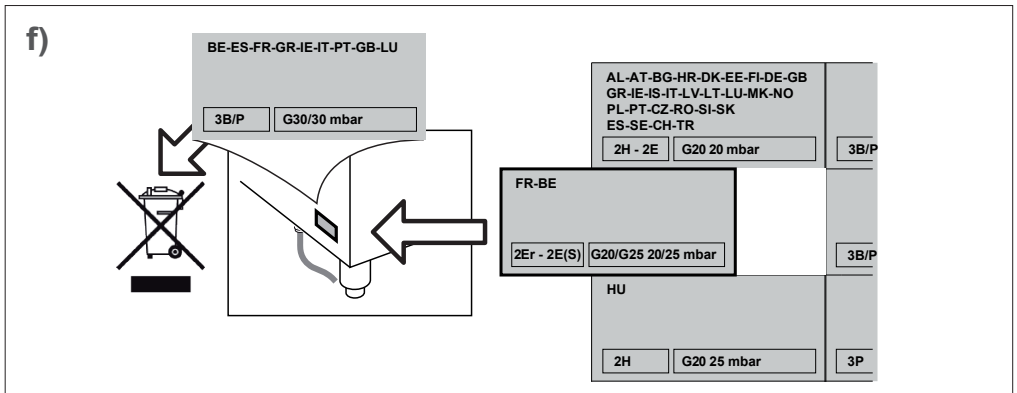

MOD : WR-G4BF-F1

Production code : MFB77FGXS

INSTALLAZIONE / INSTALLATION

USO / USER

u)

Fig. 1

Fig. 2

Fig. 3

v)

Fig. 4

Fig. 5