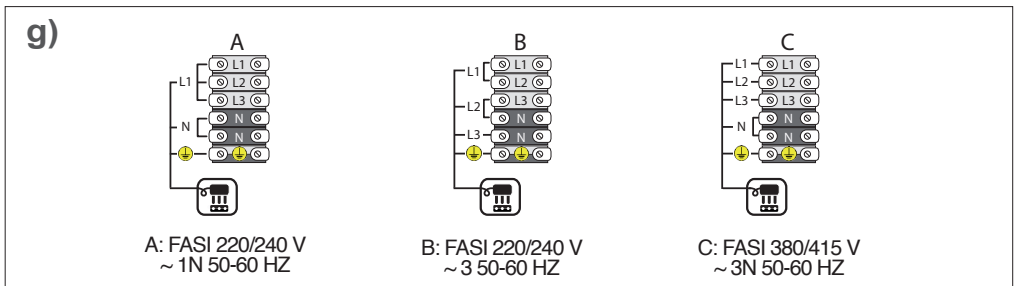

MOD : WR-G4BF-F1

Production code : MFB77FGXS

INSTALLAZIONE / INSTALLATION

USO / USER

u)

Fig. 1

Fig. 2

Fig. 3

v)

Fig. 4

Fig. 5