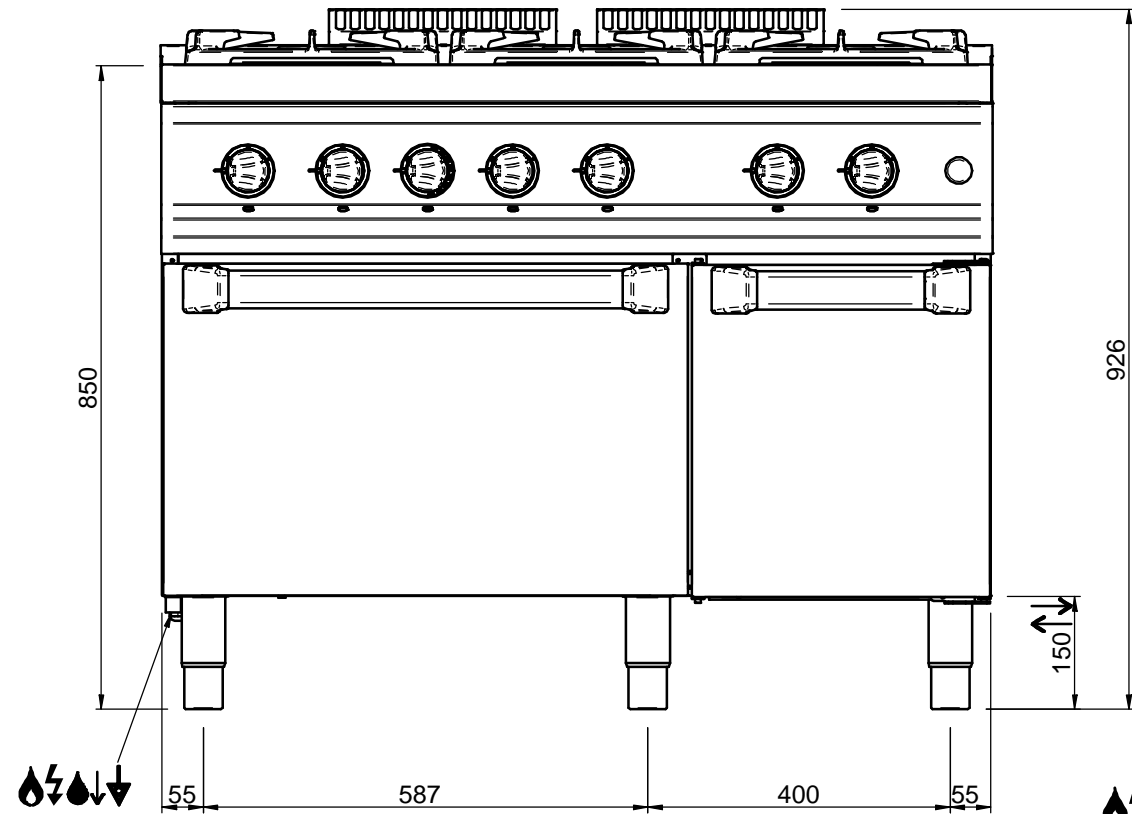

Di✓erso

MOD: WR-G4BF-F1

Production code: MFB77FGXS

06/2025

LEGENDA SIMBOLI / LEGEND

INGRESSO GAS / GAS INLET
(EN 10226-1) Ø M 1/2"

INGRESSO ACQUA /
WATER INLET Ø M 1/2"

ATTACCO EQUIPOTENZIALE /
EQUIPOTENTIAL

ALIMENTAZIONE ELETTRICA /
POWER SUPPLY

SCARICO ACQUA / OLII
WATER / OILS DRAIN

REGOLAZIONE PIEDINI /
FEET ADJUSTMENT (h 0/+50)
/ TOP VERSION (h 0/+5)