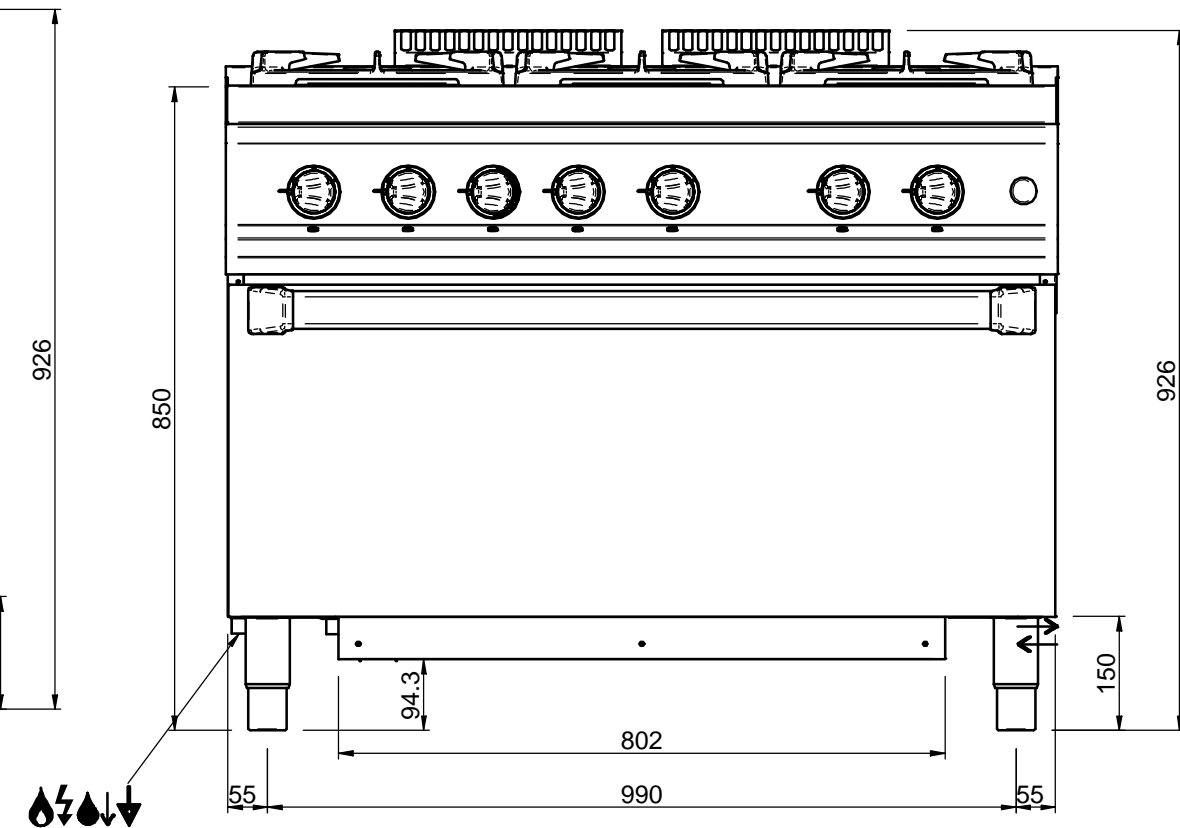

Di✓erso

MOD: WR-G4BF-F1

Production code: MFB77FGXS

06/2025

LEGENDA SIMBOLI / LEGEND

INGRESSO GAS / GAS INLET
(EN 10226-1) Ø M 1/2"

INGRESSO ACQUA /
WATER INLET Ø M 1/2"

ATTACCO EQUIPOTENZIALE /
EQUIPOTENTIAL

ALIMENTAZIONE ELETTRICA /
POWER SUPPLY

SCARICO ACQUA / OLII
WATER / OILS DRAIN

REGOLAZIONE PIEDINI /
FEET ADJUSTMENT (h 0/+50)
/ TOP VERSION (h 0/+5)