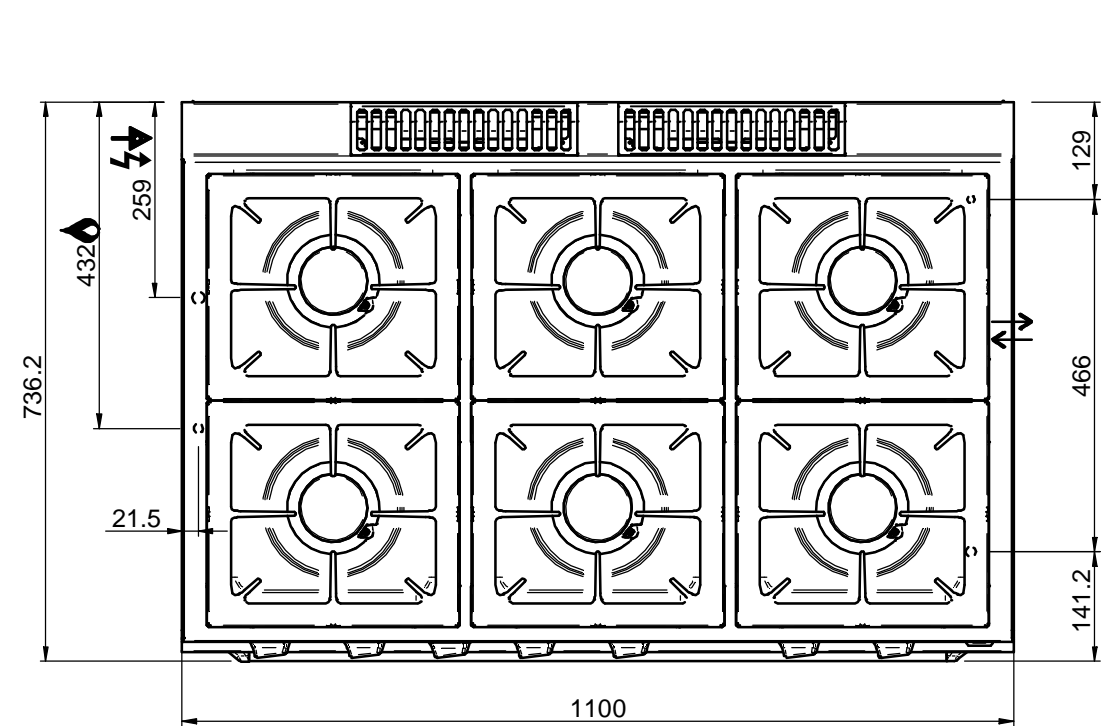

Di✓erso

MOD: WR-G4BF-F1

Production code: MFB77FGXS

06/2025

LEGENDA SIMBOLI / LEGEND

INGRESSO GAS / GAS INLET
(EN 10226-1) Ø M 1/2"

INGRESSO ACQUA /
WATER INLET Ø M 1/2"

ATTACCO EQUIPOTENZIALE /
EQUIPOTENTIAL

ALIMENTAZIONE ELETTRICA /
POWER SUPPLY

SCARICO ACQUA / OLII
WATER / OILS DRAIN

REGOLAZIONE PIEDINI /
FEET ADJUSTMENT (h 0/+50)
/ TOP VERSION (h 0/+5)