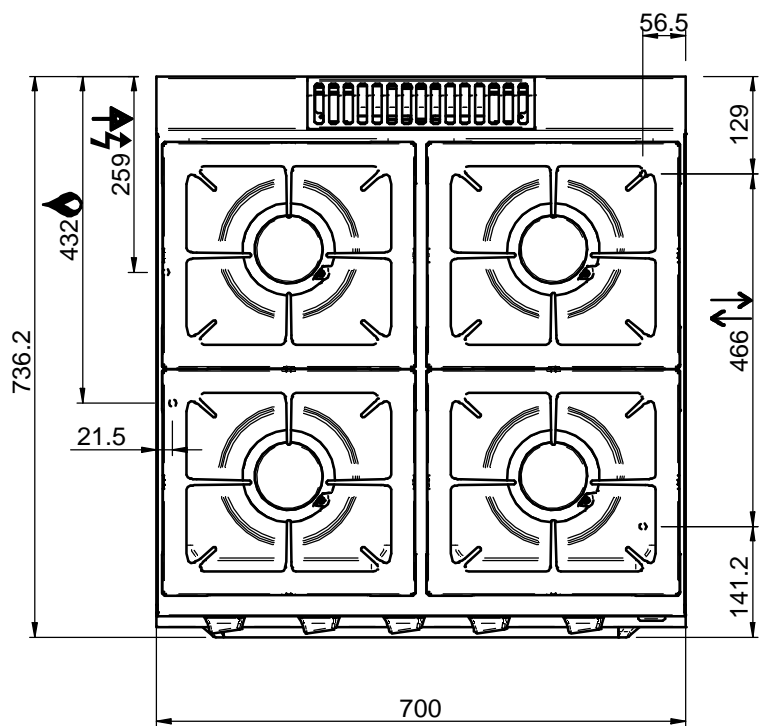

Di✓erso

MOD: WR-G4BF-F1

Production code: MFB77FGXS

06/2025

LEGENDA SIMBOLI / LEGEND

INGRESSO GAS / GAS INLET
(EN 10226-1) Ø M 1/2"

INGRESSO ACQUA /
WATER INLET Ø M 1/2"

ATTACCO EQUIPOTENZIALE /
EQUIPOTENTIAL

ALIMENTAZIONE ELETTRICA /
POWER SUPPLY

SCARICO ACQUA / OLII
WATER / OILS DRAIN

REGOLAZIONE PIEDINI /
FEET ADJUSTMENT (h 0/+50)
/ TOP VERSION (h 0/+5)