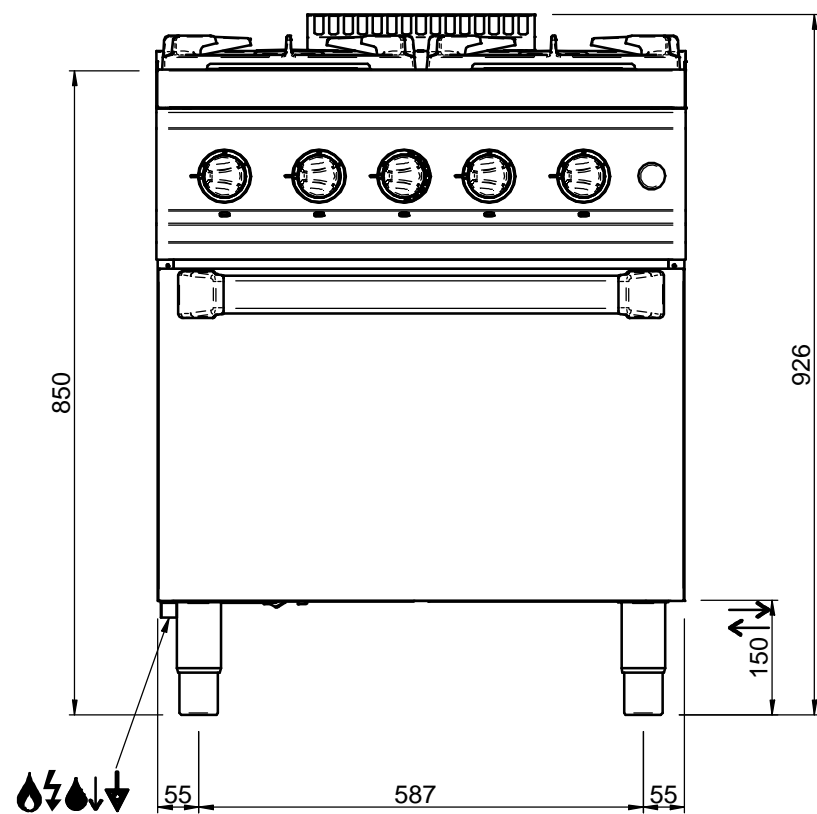

Di✓erso

MOD: WR-G4BF-F1

Production code: MFB77FGXS

06/2025

LEGENDA SIMBOLI / LEGEND

INGRESSO GAS / GAS INLET
(EN 10226-1) Ø M 1/2"

INGRESSO ACQUA /
WATER INLET Ø M 1/2"

ATTACCO EQUIPOTENZIALE /
EQUIPOTENTIAL

ALIMENTAZIONE ELETTRICA /
POWER SUPPLY

SCARICO ACQUA / OLII
WATER / OILS DRAIN

REGOLAZIONE PIEDINI /
FEET ADJUSTMENT (h 0/+50)
/ TOP VERSION (h 0/+5)