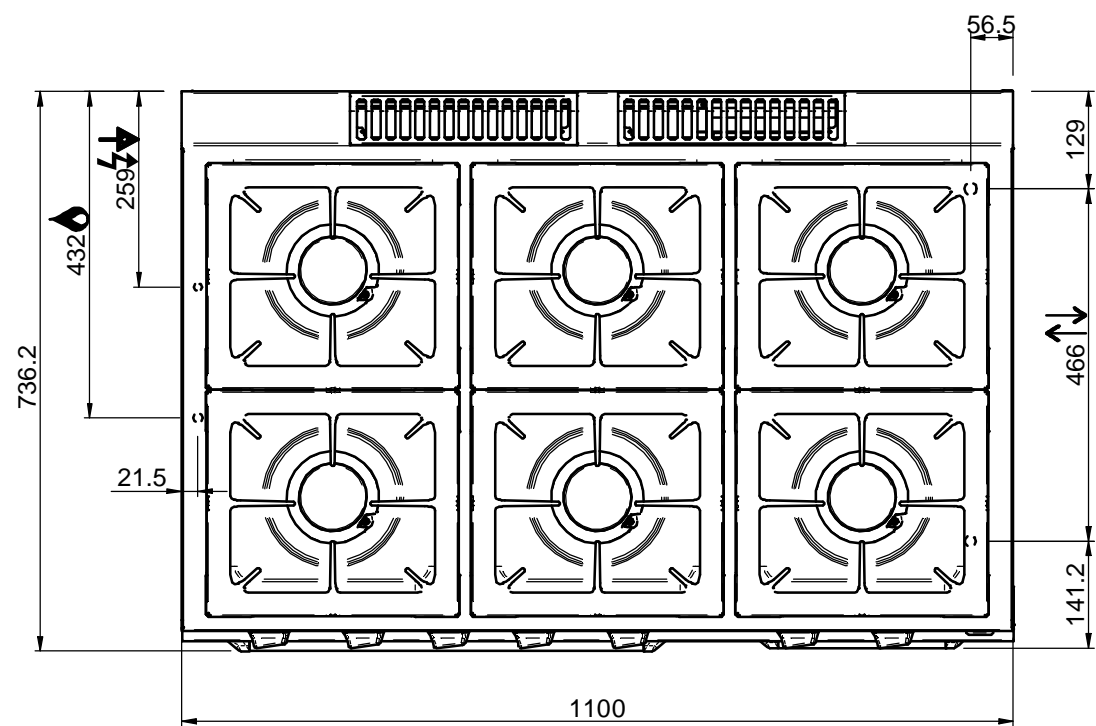

Di✓erso

MOD: WR-G4BF-F1

Production code: MFB77FGXS

06/2025

LEGENDA SIMBOLI / LEGEND

INGRESSO GAS / GAS INLET
(EN 10226-1) Ø M 1/2"

INGRESSO ACQUA /
WATER INLET Ø M 1/2"

ATTACCO EQUIPOTENZIALE /
EQUIPOTENTIAL

ALIMENTAZIONE ELETTRICA /
POWER SUPPLY

SCARICO ACQUA / OLII
WATER / OILS DRAIN

REGOLAZIONE PIEDINI /
FEET ADJUSTMENT (h 0/+50)
/ TOP VERSION (h 0/+5)