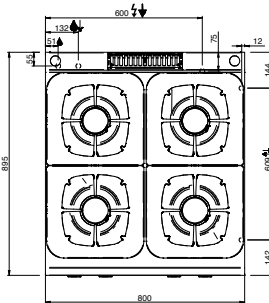

Di✓erso

MOD: WR-G4BF-F1

Production code: MFB77FGXS

06/2025

LEGGENDA SIMBOLI / LEGEND

INGRESSO GAS / GAS INLET
(EN 10226-1) Ø M 1/2"

INGRESSO ACQUA /
WATER INLET Ø M 1/2"

ATTACCO EQUIPOTENZIALE /
EQUIPOTENTIAL

LEGENDA SIMBOLI / LEGEND

INGRESSO GAS / GAS INLET
(EN 10226-1) Ø M 1/2"

INGRESSO ACQUA /
WATER INLET Ø M 1/2"

ATTACCO EQUIPOTENZIALE /
EQUIPOTENTIAL

ALIMENTAZIONE ELETTRICA /
POWER SUPPLY

SCARICO ACQUA / OLII
WATER / OILS DRAIN

REGOLAZIONE PIEDINI /
FEET ADJUSTMENT (h 0/+50)
/ TOP VERSION (h 0/+5)

/ 700 SOLID TOP

/ 900 FLEX BURNER ON TOP / ON CUPBOARD / ON OVEN

LEGENDA SIMBOLI / LEGEND

INGRESSO GAS / GAS INLET
(EN 10226-1) Ø M 1/2"

INGRESSO ACQUA /
WATER INLET Ø M 1/2"

ATTACCO EQUIPOTENZIALE /
EQUIPOTENTIAL

ALIMENTAZIONE ELETTRICA /
POWER SUPPLY

SCARICO ACQUA / OLII
WATER / OILS DRAIN

REGOLAZIONE PIEDINI /
FEET ADJUSTMENT (h 0/+50)
/ TOP VERSION (h 0/+5)