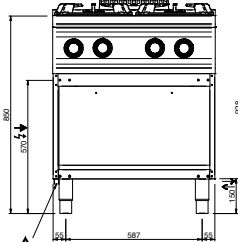

Di✓erso

MOD: WR-G4BF-F1

Production code: MFB77FGXS

06/2025

LEGGENDA SIMBOLI / LEGEND

INGRESSO GAS / GAS INLET
(EN 10226-1) Ø M 1/2"

INGRESSO ACQUA /
WATER INLET Ø M 1/2"

ATTACCO EQUIPOTENZIALE /
EQUIPOTENTIAL

ALIMENTAZIONE ELETTRICA /
POWER SUPPLY

SCARICO ACQUA / OLII
WATER / OILS DRAIN

REGOLAZIONE PIEDINI /
FEET ADJUSTMENT (h 0/+50)
/ TOP VERSION (h 0/+5)

/ 700 FLEX BURNER ON TOP / ON CUPBOARD / ON OVEN

/ 700 SOLID TOP ON TOP / ON CUPBOARD / ON OVEN

LEGENDA SIMBOLI / LEGEND

INGRESSO GAS / GAS INLET
(EN 10226-1) Ø M 1/2"

INGRESSO ACQUA /
WATER INLET Ø M 1/2"

ATTACCO EQUIPOTENZIALE /
EQUIPOTENTIAL

ALIMENTAZIONE ELETTRICA /
POWER SUPPLY

SCARICO ACQUA / OLII
WATER / OILS DRAIN

INGRESSO ACQUA /
WATER INLET Ø M 1/2"

ATTACCO EQUIPOTENZIALE /
EQUIPOTENTIAL

ALIMENTAZIONE ELETTRICA /
POWER SUPPLY

SCARICO ACQUA / OLII
WATER / OILS DRAIN

REGOLAZIONE PIEDINI /
FEET ADJUSTMENT (h 0/+50)
/ TOP VERSION (h 0/+5)