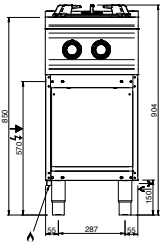

ALIMENTAZIONE ELETTRICA /
POWER SUPPLY

SCARICO ACQUA / OLII
WATER / OILS DRAIN

REGOLAZIONE PIEDINI /
FEET ADJUSTMENT (h 0/+50)
/ TOP VERSION (h 0/+5)

/ 700 FLEX BURNER ON TOP / ON CUPBOARD / ON OVEN

/ 700 SOLID TOP ON TOP / ON CUPBOARD / ON OVEN

LEGENDA SIMBOLI / LEGEND

INGRESSO GAS / GAS INLET
(EN 10226-1) Ø M 1/2"

INGRESSO ACQUA /
WATER INLET Ø M 1/2"

ATTACCO EQUIPOTENZIALE /
EQUIPOTENTIAL

ALIMENTAZIONE ELETTRICA /
POWER SUPPLY

SCARICO ACQUA / OLII
WATER / OILS DRAIN

REGOLAZIONE PIEDINI /
FEET ADJUSTMENT (h 0/+50)
/ TOP VERSION (h 0/+5)

/ 700 SOLID TOP

/ 900 FLEX BURNER ON TOP / ON CUPBOARD / ON OVEN

LEGENDA SIMBOLI / LEGEND

INGRESSO GAS / GAS INLET
(EN 10226-1) Ø M 1/2"

INGRESSO ACQUA /
WATER INLET Ø M 1/2"

ATTACCO EQUIPOTENZIALE /
EQUIPOTENTIAL

ALIMENTAZIONE ELETTRICA /
POWER SUPPLY

SCARICO ACQUA / OLII
WATER / OILS DRAIN

REGOLAZIONE PIEDINI /
FEET ADJUSTMENT (h 0/+50)
/ TOP VERSION (h 0/+5)