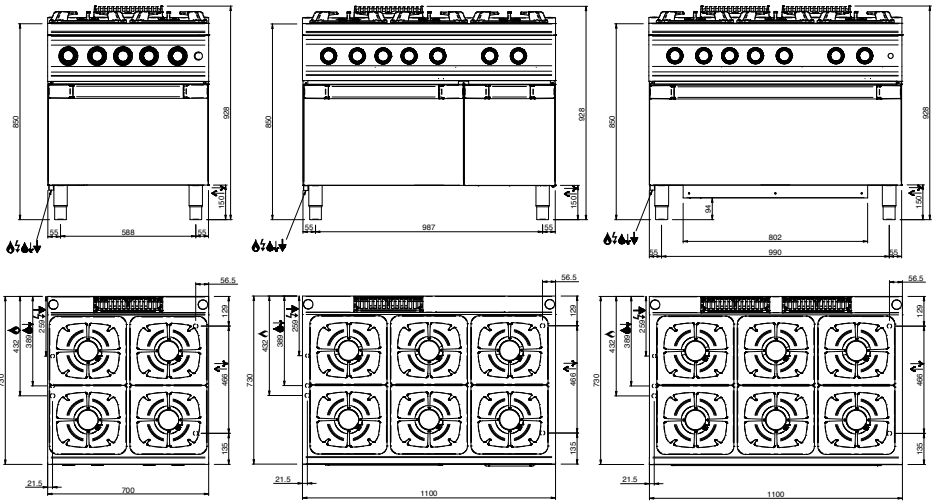

Di✓erso

MOD: WR-G4BF-F1

Production code: MFB77FGXS

06/2025

LEGGENDA SIMBOLI / LEGEND

INGRESSO GAS / GAS INLET
(EN 10226-1) Ø M 1/2"

INGRESSO ACQUA /
WATER INLET Ø M 1/2"

ATTACCO EQUIPOTENZIALE /
EQUIPOTENTIAL

ALIMENTAZIONE ELETTRICA /
POWER SUPPLY

SCARICO ACQUA / OLII
WATER / OILS DRAIN

REGOLAZIONE PIEDINI /
FEET ADJUSTMENT (h 0/+50)
/ TOP VERSION (h 0/+5)

/ 700 FLEX BURNER ON TOP / ON CUPBOARD / ON OVEN

/ 700 SOLID TOP ON TOP / ON CUPBOARD / ON OVEN

LEGENDA SIMBOLI / LEGEND

INGRESSO GAS / GAS INLET
(EN 10226-1) Ø M 1/2"

INGRESSO ACQUA /
WATER INLET Ø M 1/2"

ATTACCO EQUIPOTENZIALE /
EQUIPOTENTIAL

ALIMENTAZIONE ELETTRICA /
POWER SUPPLY

SCARICO ACQUA / OLII
WATER / OILS DRAIN

INGRESSO ACQUA /
WATER INLET Ø M 1/2"

ATTACCO EQUIPOTENZIALE /
EQUIPOTENTIAL

ALIMENTAZIONE ELETTRICA /
POWER SUPPLY

SCARICO ACQUA / OLII
WATER / OILS DRAIN

REGOLAZIONE PIEDINI /
FEET ADJUSTMENT (h 0/+50)
/ TOP VERSION (h 0/+5)