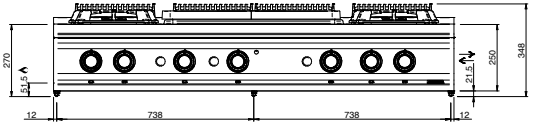

LEGENDA SIMBOLI / LEGEND

INGRESSO GAS / GAS INLET
(EN 10226-1) Ø M 1/2"

INGRESSO ACQUA /
WATER INLET Ø M 1/2"

ATTACCO EQUIPOTENZIALE /
EQUIPOTENTIAL

ALIMENTAZIONE ELETTRICA /
POWER SUPPLY

SCARICO ACQUA / OLII
WATER / OILS DRAIN

REGOLAZIONE PIEDINI /
FEET ADJUSTMENT (h 0/+50)
/ TOP VERSION (h 0/+5)

/ 700 SOLID TOP

/ 900 FLEX BURNER ON TOP / ON CUPBOARD / ON OVEN

LEGENDA SIMBOLI / LEGEND

INGRESSO GAS / GAS INLET
(EN 10226-1) Ø M 1/2"

INGRESSO ACQUA /
WATER INLET Ø M 1/2"

ATTACCO EQUIPOTENZIALE /
EQUIPOTENTIAL

ALIMENTAZIONE ELETTRICA /
POWER SUPPLY

SCARICO ACQUA / OLII
WATER / OILS DRAIN

REGOLAZIONE PIEDINI /
FEET ADJUSTMENT (h 0/+50)
/ TOP VERSION (h 0/+5)