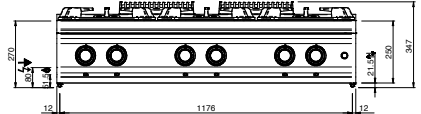

LEGENDA SIMBOLI / LEGEND

INGRESSO GAS / GAS INLET
(EN 10226-1) Ø M 1/2"

INGRESSO ACQUA /
WATER INLET Ø M 1/2"

ATTACCO EQUIPOTENZIALE /
EQUIPOTENTIAL

ALIMENTAZIONE ELETTRICA /
POWER SUPPLY

SCARICO ACQUA / OLII
WATER / OILS DRAIN

REGOLAZIONE PIEDINI /
FEET ADJUSTMENT (h 0/+50)
/ TOP VERSION (h 0/+5)

/ 700 SOLID TOP

/ 900 FLEX BURNER ON TOP / ON CUPBOARD / ON OVEN

LEGENDA SIMBOLI / LEGEND

INGRESSO GAS / GAS INLET
(EN 10226-1) Ø M 1/2"

INGRESSO ACQUA /
WATER INLET Ø M 1/2"

ATTACCO EQUIPOTENZIALE /
EQUIPOTENTIAL

ALIMENTAZIONE ELETTRICA /
POWER SUPPLY

SCARICO ACQUA / OLII
WATER / OILS DRAIN

REGOLAZIONE PIEDINI /
FEET ADJUSTMENT (h 0/+50)
/ TOP VERSION (h 0/+5)