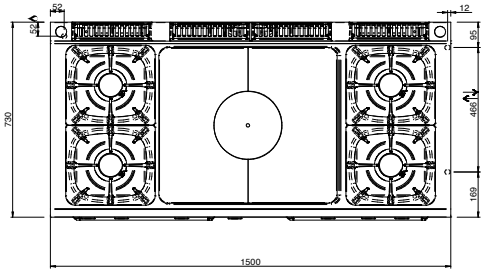

LEGENDA SIMBOLI / LEGEND

INGRESSO GAS / GAS INLET
(EN 10226-1) Ø M 1/2"

INGRESSO ACQUA /
WATER INLET Ø M 1/2"

ATTACCO EQUIPOTENZIALE /
EQUIPOTENTIAL

ALIMENTAZIONE ELETTRICA /
POWER SUPPLY

SCARICO ACQUA / OLII
WATER / OILS DRAIN

REGOLAZIONE PIEDINI /
FEET ADJUSTMENT (h 0/+50)
/ TOP VERSION (h 0/+5)

/ 700 SOLID TOP

/ 900 FLEX BURNER ON TOP / ON CUPBOARD / ON OVEN

LEGENDA SIMBOLI / LEGEND

INGRESSO GAS / GAS INLET
(EN 10226-1) Ø M 1/2"

INGRESSO ACQUA /
WATER INLET Ø M 1/2"

ATTACCO EQUIPOTENZIALE /
EQUIPOTENTIAL

ALIMENTAZIONE ELETTRICA /
POWER SUPPLY

SCARICO ACQUA / OLII
WATER / OILS DRAIN

REGOLAZIONE PIEDINI /
FEET ADJUSTMENT (h 0/+50)
/ TOP VERSION (h 0/+5)