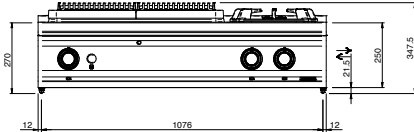

LEGENDA SIMBOLI / LEGEND

INGRESSO GAS / GAS INLET
(EN 10226-1) Ø M 1/2"

INGRESSO ACQUA /
WATER INLET Ø M 1/2"

ATTACCO EQUIPOTENZIALE /
EQUIPOTENTIAL

ALIMENTAZIONE ELETTRICA /
POWER SUPPLY

SCARICO ACQUA / OLII
WATER / OILS DRAIN

REGOLAZIONE PIEDINI /
FEET ADJUSTMENT (h 0/+50)
/ TOP VERSION (h 0/+5)

/ 700 SOLID TOP

/ 900 FLEX BURNER ON TOP / ON CUPBOARD / ON OVEN

LEGENDA SIMBOLI / LEGEND

INGRESSO GAS / GAS INLET
(EN 10226-1) Ø M 1/2"

INGRESSO ACQUA /
WATER INLET Ø M 1/2"

ATTACCO EQUIPOTENZIALE /
EQUIPOTENTIAL

ALIMENTAZIONE ELETTRICA /
POWER SUPPLY

SCARICO ACQUA / OLII
WATER / OILS DRAIN

REGOLAZIONE PIEDINI /
FEET ADJUSTMENT (h 0/+50)
/ TOP VERSION (h 0/+5)