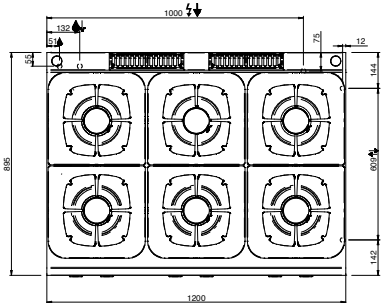

Di✓erso

MOD: WR-G4BF-F1

Production code: MFB77FGXS

06/2025

LEGGENDA SIMBOLI / LEGEND

INGRESSO GAS / GAS INLET
(EN 10226-1) Ø M 1/2"

INGRESSO ACQUA /
WATER INLET Ø M 1/2"

ATTACCO EQUIPOTENZIALE /
EQUIPOTENTIAL

LEGENDA SIMBOLI / LEGEND

INGRESSO GAS / GAS INLET
(EN 10226-1) Ø M 1/2"

INGRESSO ACQUA /
WATER INLET Ø M 1/2"

ATTACCO EQUIPOTENZIALE /
EQUIPOTENTIAL

ALIMENTAZIONE ELETTRICA /
POWER SUPPLY

SCARICO ACQUA / OLII
WATER / OILS DRAIN

REGOLAZIONE PIEDINI /
FEET ADJUSTMENT (h 0/+50)
/ TOP VERSION (h 0/+5)

/ 700 SOLID TOP

/ 900 FLEX BURNER ON TOP / ON CUPBOARD / ON OVEN

LEGENDA SIMBOLI / LEGEND

INGRESSO GAS / GAS INLET
(EN 10226-1) Ø M 1/2"

INGRESSO ACQUA /
WATER INLET Ø M 1/2"

ATTACCO EQUIPOTENZIALE /
EQUIPOTENTIAL

ALIMENTAZIONE ELETTRICA /
POWER SUPPLY

SCARICO ACQUA / OLII
WATER / OILS DRAIN

REGOLAZIONE PIEDINI /
FEET ADJUSTMENT (h 0/+50)
/ TOP VERSION (h 0/+5)