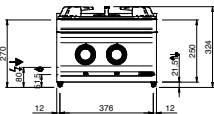

LEGENDA SIMBOLI / LEGEND

INGRESSO GAS / GAS INLET
(EN 10226-1) Ø M 1/2"

INGRESSO ACQUA /
WATER INLET Ø M 1/2"

ATTACCO EQUIPOTENZIALE /
EQUIPOTENTIAL

ALIMENTAZIONE ELETTRICA /
POWER SUPPLY

SCARICO ACQUA / OLII
WATER / OILS DRAIN

REGOLAZIONE PIEDINI /
FEET ADJUSTMENT (h 0/+50)
/ TOP VERSION (h 0/+5)

/ 700 SOLID TOP

/ 900 FLEX BURNER ON TOP / ON CUPBOARD / ON OVEN

LEGENDA SIMBOLI / LEGEND

INGRESSO GAS / GAS INLET
(EN 10226-1) Ø M 1/2"

INGRESSO ACQUA /
WATER INLET Ø M 1/2"

ATTACCO EQUIPOTENZIALE /
EQUIPOTENTIAL

ALIMENTAZIONE ELETTRICA /
POWER SUPPLY

SCARICO ACQUA / OLII
WATER / OILS DRAIN

REGOLAZIONE PIEDINI /
FEET ADJUSTMENT (h 0/+50)
/ TOP VERSION (h 0/+5)