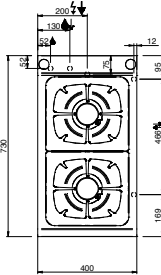

Di✓erso

MOD: WR-G4BF-F1

Production code: MFB77FGXS

06/2025

LEGGENDA SIMBOLI / LEGEND

INGRESSO GAS / GAS INLET
(EN 10226-1) Ø M 1/2"

INGRESSO ACQUA /
WATER INLET Ø M 1/2"

ATTACCO EQUIPOTENZIALE /
EQUIPOTENTIAL

ALIMENTAZIONE ELETTRICA /
POWER SUPPLY

SCARICO ACQUA / OLII
WATER / OILS DRAIN

REGOLAZIONE PIEDINI /
FEET ADJUSTMENT (h 0/+50)
/ TOP VERSION (h 0/+5)

/ 700 FLEX BURNER ON TOP / ON CUPBOARD / ON OVEN

/ 700 SOLID TOP ON TOP / ON CUPBOARD / ON OVEN

LEGENDA SIMBOLI / LEGEND

INGRESSO GAS / GAS INLET
(EN 10226-1) Ø M 1/2"

INGRESSO ACQUA /
WATER INLET Ø M 1/2"

ATTACCO EQUIPOTENZIALE /
EQUIPOTENTIAL

ALIMENTAZIONE ELETTRICA /
POWER SUPPLY

SCARICO ACQUA / OLII
WATER / OILS DRAIN

INGRESSO ACQUA /
WATER INLET Ø M 1/2"

ATTACCO EQUIPOTENZIALE /
EQUIPOTENTIAL

ALIMENTAZIONE ELETTRICA /
POWER SUPPLY

SCARICO ACQUA / OLII
WATER / OILS DRAIN

REGOLAZIONE PIEDINI /
FEET ADJUSTMENT (h 0/+50)
/ TOP VERSION (h 0/+5)