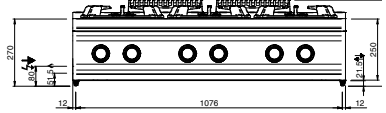

LEGGENDA SIMBOLI / LEGEND

INGRESSO GAS / GAS INLET
(EN 10226-1) Ø M 1/2"

INGRESSO ACQUA /
WATER INLET Ø M 1/2"

ATTACCO EQUIPOTENZIALE /
EQUIPOTENTIAL

ALIMENTAZIONE ELETTRICA /
POWER SUPPLY

SCARICO ACQUA / OLII
WATER / OILS DRAIN

REGOLAZIONE PIEDINI /
FEET ADJUSTMENT (h 0/+50)
/ TOP VERSION (h 0/+5)

/ 700 FLEX BURNER ON TOP / ON CUPBOARD / ON OVEN