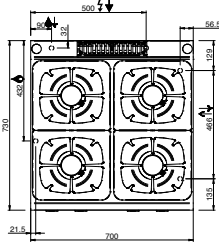

Di✓erso

MOD: WR-G4BF-F1

Production code: MFB77FGXS

06/2025

LEGGENDA SIMBOLI / LEGEND

INGRESSO GAS / GAS INLET
(EN 10226-1) Ø M 1/2"

INGRESSO ACQUA /
WATER INLET Ø M 1/2"

ATTACCO EQUIPOTENZIALE /
EQUIPOTENTIAL

ALIMENTAZIONE ELETTRICA /
POWER SUPPLY

SCARICO ACQUA / OLII
WATER / OILS DRAIN

REGOLAZIONE PIEDINI /
FEET ADJUSTMENT (h 0/+50)
/ TOP VERSION (h 0/+5)

/ 700 FLEX BURNER ON TOP / ON CUPBOARD / ON OVEN

/ 700 SOLID TOP ON TOP / ON CUPBOARD / ON OVEN

LEGENDA SIMBOLI / LEGEND

INGRESSO GAS / GAS INLET
(EN 10226-1) Ø M 1/2"

INGRESSO ACQUA /
WATER INLET Ø M 1/2"

ATTACCO EQUIPOTENZIALE /
EQUIPOTENTIAL

ALIMENTAZIONE ELETTRICA /
POWER SUPPLY

SCARICO ACQUA / OLII
WATER / OILS DRAIN

INGRESSO ACQUA /
WATER INLET Ø M 1/2"

ATTACCO EQUIPOTENZIALE /
EQUIPOTENTIAL

ALIMENTAZIONE ELETTRICA /
POWER SUPPLY

SCARICO ACQUA / OLII
WATER / OILS DRAIN

REGOLAZIONE PIEDINI /
FEET ADJUSTMENT (h 0/+50)
/ TOP VERSION (h 0/+5)