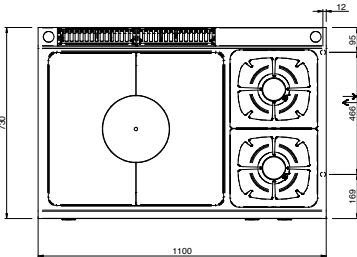

Di✓erso

MOD: WR-G4BF-F1

Production code: MFB77FGXS

06/2025

LEGGENDA SIMBOLI / LEGEND

INGRESSO GAS / GAS INLET
(EN 10226-1) Ø M 1/2"

INGRESSO ACQUA /
WATER INLET Ø M 1/2"

ATTACCO EQUIPOTENZIALE /
EQUIPOTENTIAL

LEGENDA SIMBOLI / LEGEND

INGRESSO GAS / GAS INLET
(EN 10226-1) Ø M 1/2"

INGRESSO ACQUA /
WATER INLET Ø M 1/2"

ATTACCO EQUIPOTENZIALE /
EQUIPOTENTIAL

ALIMENTAZIONE ELETTRICA /
POWER SUPPLY

SCARICO ACQUA / OLII
WATER / OILS DRAIN

REGOLAZIONE PIEDINI /
FEET ADJUSTMENT (h 0/+50)
/ TOP VERSION (h 0/+5)

/ 700 SOLID TOP

/ 900 FLEX BURNER ON TOP / ON CUPBOARD / ON OVEN

LEGENDA SIMBOLI / LEGEND

INGRESSO GAS / GAS INLET
(EN 10226-1) Ø M 1/2"

INGRESSO ACQUA /
WATER INLET Ø M 1/2"

ATTACCO EQUIPOTENZIALE /
EQUIPOTENTIAL

ALIMENTAZIONE ELETTRICA /
POWER SUPPLY

SCARICO ACQUA / OLII
WATER / OILS DRAIN

REGOLAZIONE PIEDINI /
FEET ADJUSTMENT (h 0/+50)
/ TOP VERSION (h 0/+5)