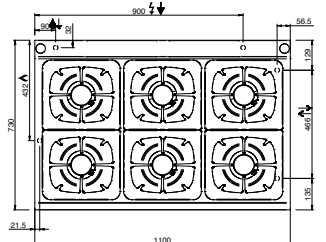

Di✓erso

MOD: WR-G4BF-F1

Production code: MFB77FGXS

06/2025

LEGGENDA SIMBOLI / LEGEND

INGRESSO GAS / GAS INLET
(EN 10226-1) Ø M 1/2"

INGRESSO ACQUA /
WATER INLET Ø M 1/2"

ATTACCO EQUIPOTENZIALE /
EQUIPOTENTIAL

ALIMENTAZIONE ELETTRICA /
POWER SUPPLY

SCARICO ACQUA / OLII
WATER / OILS DRAIN

REGOLAZIONE PIEDINI /
FEET ADJUSTMENT (h 0/+50)
/ TOP VERSION (h 0/+5)

/ 700 FLEX BURNER ON TOP / ON CUPBOARD / ON OVEN

/ 700 SOLID TOP ON TOP / ON CUPBOARD / ON OVEN

LEGENDA SIMBOLI / LEGEND

INGRESSO GAS / GAS INLET
(EN 10226-1) Ø M 1/2"

INGRESSO ACQUA /
WATER INLET Ø M 1/2"

ATTACCO EQUIPOTENZIALE /
EQUIPOTENTIAL

ALIMENTAZIONE ELETTRICA /
POWER SUPPLY

SCARICO ACQUA / OLII
WATER / OILS DRAIN

INGRESSO ACQUA /
WATER INLET Ø M 1/2"

ATTACCO EQUIPOTENZIALE /
EQUIPOTENTIAL

ALIMENTAZIONE ELETTRICA /
POWER SUPPLY

SCARICO ACQUA / OLII
WATER / OILS DRAIN

REGOLAZIONE PIEDINI /
FEET ADJUSTMENT (h 0/+50)
/ TOP VERSION (h 0/+5)