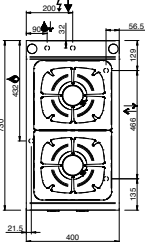

Di✓erso

MOD: WR-G4BF-F1

Production code: MFB77FGXS

06/2025

LEGGENDA SIMBOLI / LEGEND

INGRESSO GAS / GAS INLET
(EN 10226-1) Ø M 1/2"

INGRESSO ACQUA /
WATER INLET Ø M 1/2"

ATTACCO EQUIPOTENZIALE /
EQUIPOTENTIAL

ALIMENTAZIONE ELETTRICA /
POWER SUPPLY

SCARICO ACQUA / OLII
WATER / OILS DRAIN

REGOLAZIONE PIEDINI /
FEET ADJUSTMENT (h 0/+50)
/ TOP VERSION (h 0/+5)

/ 700 FLEX BURNER ON TOP / ON CUPBOARD / ON OVEN

/ 700 SOLID TOP ON TOP / ON CUPBOARD / ON OVEN

LEGENDA SIMBOLI / LEGEND

INGRESSO GAS / GAS INLET
(EN 10226-1) Ø M 1/2"

INGRESSO ACQUA /
WATER INLET Ø M 1/2"

ATTACCO EQUIPOTENZIALE /
EQUIPOTENTIAL

ALIMENTAZIONE ELETTRICA /
POWER SUPPLY

SCARICO ACQUA / OLII
WATER / OILS DRAIN

INGRESSO ACQUA /
WATER INLET Ø M 1/2"

ATTACCO EQUIPOTENZIALE /
EQUIPOTENTIAL

ALIMENTAZIONE ELETTRICA /
POWER SUPPLY

SCARICO ACQUA / OLII
WATER / OILS DRAIN

REGOLAZIONE PIEDINI /
FEET ADJUSTMENT (h 0/+50)
/ TOP VERSION (h 0/+5)