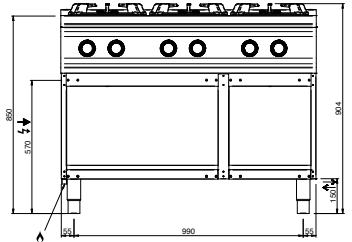

Di✓erso

MOD: WR-G4BF-F1

Production code: MFB77FGXS

06/2025

LEGGENDA SIMBOLI / LEGEND

INGRESSO GAS / GAS INLET
(EN 10226-1) Ø M 1/2"

INGRESSO ACQUA /
WATER INLET Ø M 1/2"

ATTACCO EQUIPOTENZIALE /
EQUIPOTENTIAL

ALIMENTAZIONE ELETTRICA /
POWER SUPPLY

SCARICO ACQUA / OLII
WATER / OILS DRAIN

REGOLAZIONE PIEDINI /
FEET ADJUSTMENT (h 0/+50)
/ TOP VERSION (h 0/+5)

/ 700 FLEX BURNER ON TOP / ON CUPBOARD / ON OVEN

/ 700 SOLID TOP ON TOP / ON CUPBOARD / ON OVEN

LEGENDA SIMBOLI / LEGEND

INGRESSO GAS / GAS INLET
(EN 10226-1) Ø M 1/2"

INGRESSO ACQUA /
WATER INLET Ø M 1/2"

ATTACCO EQUIPOTENZIALE /
EQUIPOTENTIAL

ALIMENTAZIONE ELETTRICA /
POWER SUPPLY

SCARICO ACQUA / OLII
WATER / OILS DRAIN

INGRESSO ACQUA /
WATER INLET Ø M 1/2"

ATTACCO EQUIPOTENZIALE /
EQUIPOTENTIAL

ALIMENTAZIONE ELETTRICA /
POWER SUPPLY

SCARICO ACQUA / OLII
WATER / OILS DRAIN

REGOLAZIONE PIEDINI /
FEET ADJUSTMENT (h 0/+50)
/ TOP VERSION (h 0/+5)