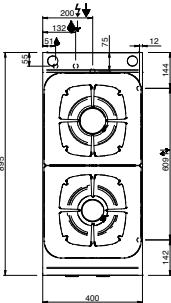

Di✓erso

MOD: WR-G4BF-F1

Production code: MFB77FGXS

06/2025

LEGGENDA SIMBOLI / LEGEND

INGRESSO GAS / GAS INLET
(EN 10226-1) Ø M 1/2"

INGRESSO ACQUA /
WATER INLET Ø M 1/2"

ATTACCO EQUIPOTENZIALE /
EQUIPOTENTIAL

LEGENDA SIMBOLI / LEGEND

INGRESSO GAS / GAS INLET
(EN 10226-1) Ø M 1/2"

INGRESSO ACQUA /
WATER INLET Ø M 1/2"

ATTACCO EQUIPOTENZIALE /
EQUIPOTENTIAL

ALIMENTAZIONE ELETTRICA /
POWER SUPPLY

SCARICO ACQUA / OLII
WATER / OILS DRAIN

REGOLAZIONE PIEDINI /
FEET ADJUSTMENT (h 0/+50)
/ TOP VERSION (h 0/+5)

/ 700 SOLID TOP

/ 900 FLEX BURNER ON TOP / ON CUPBOARD / ON OVEN

LEGENDA SIMBOLI / LEGEND

INGRESSO GAS / GAS INLET
(EN 10226-1) Ø M 1/2"

INGRESSO ACQUA /
WATER INLET Ø M 1/2"

ATTACCO EQUIPOTENZIALE /
EQUIPOTENTIAL

ALIMENTAZIONE ELETTRICA /
POWER SUPPLY

SCARICO ACQUA / OLII
WATER / OILS DRAIN

REGOLAZIONE PIEDINI /
FEET ADJUSTMENT (h 0/+50)
/ TOP VERSION (h 0/+5)