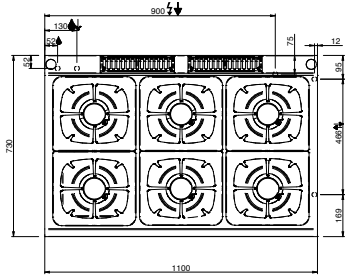

Di✓erso

MOD: WR-G4BF-F1

Production code: MFB77FGXS

06/2025

LEGGENDA SIMBOLI / LEGEND

INGRESSO GAS / GAS INLET
(EN 10226-1) Ø M 1/2"

INGRESSO ACQUA /
WATER INLET Ø M 1/2"

ATTACCO EQUIPOTENZIALE /
EQUIPOTENTIAL

ALIMENTAZIONE ELETTRICA /
POWER SUPPLY

SCARICO ACQUA / OLII
WATER / OILS DRAIN

REGOLAZIONE PIEDINI /
FEET ADJUSTMENT (h 0/+50)
/ TOP VERSION (h 0/+5)

/ 700 FLEX BURNER ON TOP / ON CUPBOARD / ON OVEN

/ 700 SOLID TOP ON TOP / ON CUPBOARD / ON OVEN

LEGENDA SIMBOLI / LEGEND

INGRESSO GAS / GAS INLET
(EN 10226-1) Ø M 1/2"

INGRESSO ACQUA /
WATER INLET Ø M 1/2"

ATTACCO EQUIPOTENZIALE /
EQUIPOTENTIAL

ALIMENTAZIONE ELETTRICA /
POWER SUPPLY

SCARICO ACQUA / OLII
WATER / OILS DRAIN

INGRESSO ACQUA /
WATER INLET Ø M 1/2"

ATTACCO EQUIPOTENZIALE /
EQUIPOTENTIAL

ALIMENTAZIONE ELETTRICA /
POWER SUPPLY

SCARICO ACQUA / OLII
WATER / OILS DRAIN

REGOLAZIONE PIEDINI /
FEET ADJUSTMENT (h 0/+50)
/ TOP VERSION (h 0/+5)