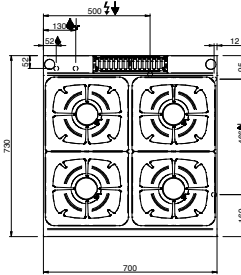

Di✓erso

MOD: WR-G4BF-F1

Production code: MFB77FGXS

06/2025

LEGGENDA SIMBOLI / LEGEND

INGRESSO GAS / GAS INLET
(EN 10226-1) Ø M 1/2"

INGRESSO ACQUA /
WATER INLET Ø M 1/2"

ATTACCO EQUIPOTENZIALE /
EQUIPOTENTIAL

ALIMENTAZIONE ELETTRICA /
POWER SUPPLY

SCARICO ACQUA / OLII
WATER / OILS DRAIN

REGOLAZIONE PIEDINI /
FEET ADJUSTMENT (h 0/+50)
/ TOP VERSION (h 0/+5)

/ 700 FLEX BURNER ON TOP / ON CUPBOARD / ON OVEN

/ 700 SOLID TOP ON TOP / ON CUPBOARD / ON OVEN

LEGENDA SIMBOLI / LEGEND

INGRESSO GAS / GAS INLET
(EN 10226-1) Ø M 1/2"

INGRESSO ACQUA /
WATER INLET Ø M 1/2"

ATTACCO EQUIPOTENZIALE /
EQUIPOTENTIAL

ALIMENTAZIONE ELETTRICA /
POWER SUPPLY

SCARICO ACQUA / OLII
WATER / OILS DRAIN

INGRESSO ACQUA /
WATER INLET Ø M 1/2"

ATTACCO EQUIPOTENZIALE /
EQUIPOTENTIAL

ALIMENTAZIONE ELETTRICA /
POWER SUPPLY

SCARICO ACQUA / OLII
WATER / OILS DRAIN

REGOLAZIONE PIEDINI /
FEET ADJUSTMENT (h 0/+50)
/ TOP VERSION (h 0/+5)