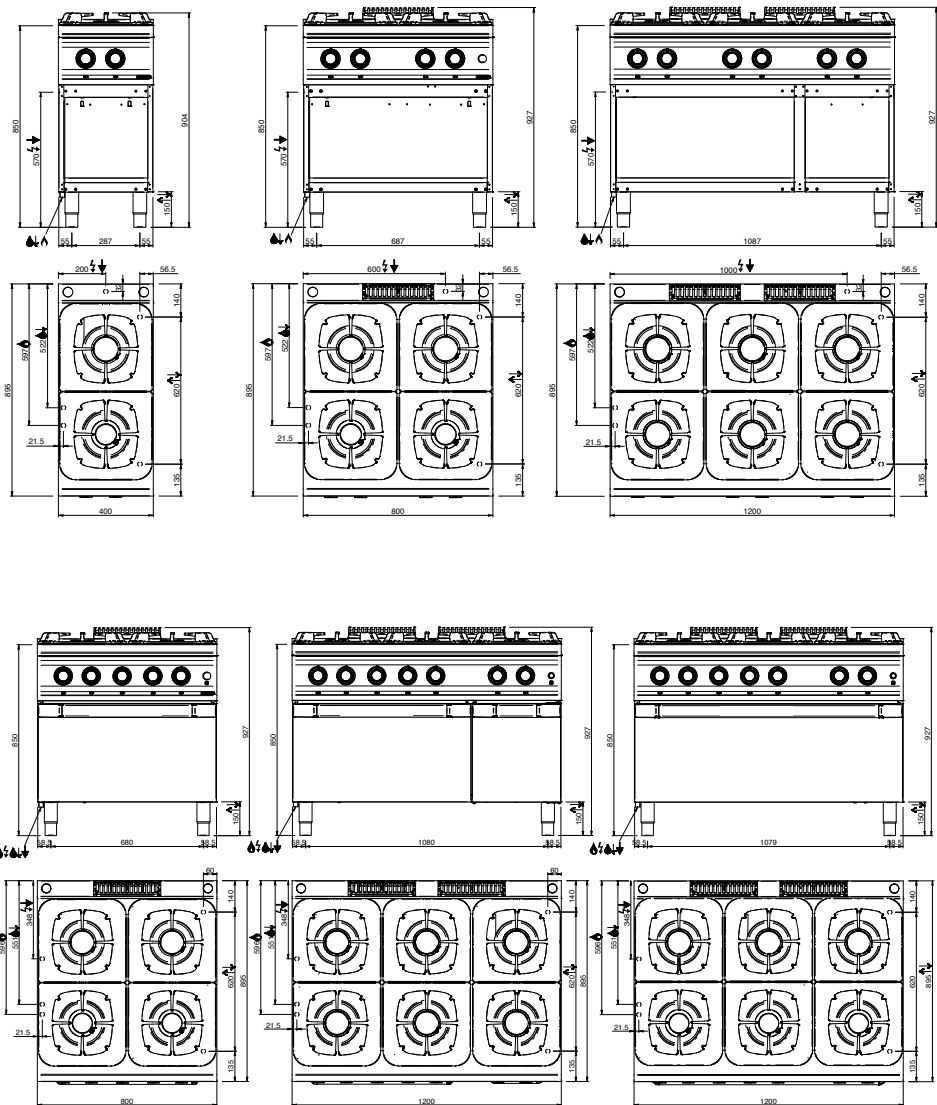

ALIMENTAZIONE ELETTRICA /
POWER SUPPLY

SCARICO ACQUA / OLII
WATER / OILS DRAIN

REGOLAZIONE PIEDINI /
FEET ADJUSTMENT (h 0/+50)
/ TOP VERSION (h 0/+5)

/ 700 FLEX BURNER ON TOP / ON CUPBOARD / ON OVEN

/ 700 SOLID TOP ON TOP / ON CUPBOARD / ON OVEN

LEGENDA SIMBOLI / LEGEND

INGRESSO GAS / GAS INLET
(EN 10226-1) Ø M 1/2"

INGRESSO ACQUA /
WATER INLET Ø M 1/2"

ATTACCO EQUIPOTENZIALE /
EQUIPOTENTIAL

ALIMENTAZIONE ELETTRICA /
POWER SUPPLY

SCARICO ACQUA / OLII
WATER / OILS DRAIN

REGOLAZIONE PIEDINI /
FEET ADJUSTMENT (h 0/+50)
/ TOP VERSION (h 0/+5)

/ 700 SOLID TOP

/ 900 FLEX BURNER ON TOP / ON CUPBOARD / ON OVEN

LEGENDA SIMBOLI / LEGEND

INGRESSO GAS / GAS INLET
(EN 10226-1) Ø M 1/2"

INGRESSO ACQUA /
WATER INLET Ø M 1/2"

ATTACCO EQUIPOTENZIALE /
EQUIPOTENTIAL

ALIMENTAZIONE ELETTRICA /
POWER SUPPLY

SCARICO ACQUA / OLII
WATER / OILS DRAIN

REGOLAZIONE PIEDINI /
FEET ADJUSTMENT (h 0/+50)
/ TOP VERSION (h 0/+5)