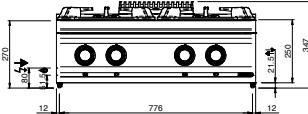

LEGENDA SIMBOLI / LEGEND

INGRESSO GAS / GAS INLET
(EN 10226-1) Ø M 1/2"

INGRESSO ACQUA /
WATER INLET Ø M 1/2"

ATTACCO EQUIPOTENZIALE /
EQUIPOTENTIAL

ALIMENTAZIONE ELETTRICA /
POWER SUPPLY

SCARICO ACQUA / OLII
WATER / OILS DRAIN

REGOLAZIONE PIEDINI /
FEET ADJUSTMENT (h 0/+50)
/ TOP VERSION (h 0/+5)

/ 700 SOLID TOP

/ 900 FLEX BURNER ON TOP / ON CUPBOARD / ON OVEN

LEGENDA SIMBOLI / LEGEND

INGRESSO GAS / GAS INLET
(EN 10226-1) Ø M 1/2"

INGRESSO ACQUA /
WATER INLET Ø M 1/2"

ATTACCO EQUIPOTENZIALE /
EQUIPOTENTIAL

ALIMENTAZIONE ELETTRICA /
POWER SUPPLY

SCARICO ACQUA / OLII
WATER / OILS DRAIN

REGOLAZIONE PIEDINI /
FEET ADJUSTMENT (h 0/+50)
/ TOP VERSION (h 0/+5)