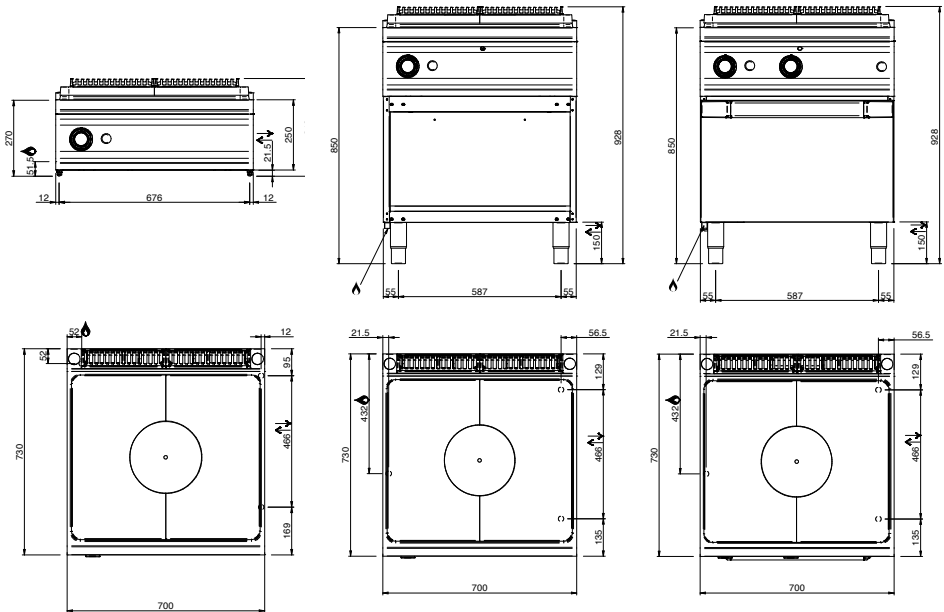

Di✓erso

MOD: WR-G4BF-F1

Production code: MFB77FGXS

06/2025

LEGGENDA SIMBOLI / LEGEND

INGRESSO GAS / GAS INLET
(EN 10226-1) Ø M 1/2"

INGRESSO ACQUA /
WATER INLET Ø M 1/2"

ATTACCO EQUIPOTENZIALE /
EQUIPOTENTIAL

ALIMENTAZIONE ELETTRICA /
POWER SUPPLY

SCARICO ACQUA / OLII
WATER / OILS DRAIN

REGOLAZIONE PIEDINI /
FEET ADJUSTMENT (h 0/+50)
/ TOP VERSION (h 0/+5)

/ 700 FLEX BURNER ON TOP / ON CUPBOARD / ON OVEN

/ 700 SOLID TOP ON TOP / ON CUPBOARD / ON OVEN

LEGENDA SIMBOLI / LEGEND

INGRESSO GAS / GAS INLET
(EN 10226-1) Ø M 1/2"

INGRESSO ACQUA /
WATER INLET Ø M 1/2"

ATTACCO EQUIPOTENZIALE /
EQUIPOTENTIAL

ALIMENTAZIONE ELETTRICA /
POWER SUPPLY

SCARICO ACQUA / OLII
WATER / OILS DRAIN

INGRESSO ACQUA /
WATER INLET Ø M 1/2"

ATTACCO EQUIPOTENZIALE /
EQUIPOTENTIAL

ALIMENTAZIONE ELETTRICA /
POWER SUPPLY

SCARICO ACQUA / OLII
WATER / OILS DRAIN

REGOLAZIONE PIEDINI /
FEET ADJUSTMENT (h 0/+50)
/ TOP VERSION (h 0/+5)