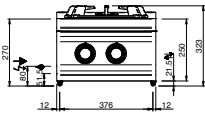

LEGGENDA SIMBOLI / LEGEND

INGRESSO GAS / GAS INLET
(EN 10226-1) Ø M 1/2"

INGRESSO ACQUA /
WATER INLET Ø M 1/2"

ATTACCO EQUIPOTENZIALE /
EQUIPOTENTIAL

ALIMENTAZIONE ELETTRICA /
POWER SUPPLY

SCARICO ACQUA / OLII
WATER / OILS DRAIN

REGOLAZIONE PIEDINI /
FEET ADJUSTMENT (h 0/+50)
/ TOP VERSION (h 0/+5)

/ 700 FLEX BURNER ON TOP / ON CUPBOARD / ON OVEN