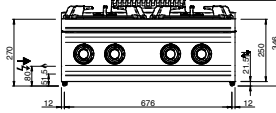

ALIMENTAZIONE ELETTRICA /
POWER SUPPLY

SCARICO ACQUA / OLII
WATER / OILS DRAIN

REGOLAZIONE PIEDINI /
FEET ADJUSTMENT (h 0/+50)
/ TOP VERSION (h 0/+5)

/ 700 FLEX BURNER ON TOP / ON CUPBOARD / ON OVEN

/ 700 SOLID TOP ON TOP / ON CUPBOARD / ON OVEN

LEGENDA SIMBOLI / LEGEND

INGRESSO GAS / GAS INLET
(EN 10226-1) Ø M 1/2"

INGRESSO ACQUA /
WATER INLET Ø M 1/2"

ATTACCO EQUIPOTENZIALE /
EQUIPOTENTIAL

ALIMENTAZIONE ELETTRICA /
POWER SUPPLY

SCARICO ACQUA / OLII
WATER / OILS DRAIN

INGRESSO ACQUA /
WATER INLET Ø M 1/2"

ATTACCO EQUIPOTENZIALE /
EQUIPOTENTIAL

ALIMENTAZIONE ELETTRICA /
POWER SUPPLY

SCARICO ACQUA / OLII
WATER / OILS DRAIN

REGOLAZIONE PIEDINI /
FEET ADJUSTMENT (h 0/+50)
/ TOP VERSION (h 0/+5)