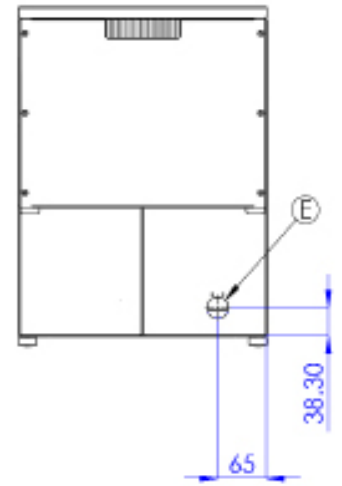

Di✓erso

MOD: WR-EPRS-26

Production code: FTR 30 EL - 101030310

08/2025

FT*- 30/60/90 EL

FT*- 30/60/90 E