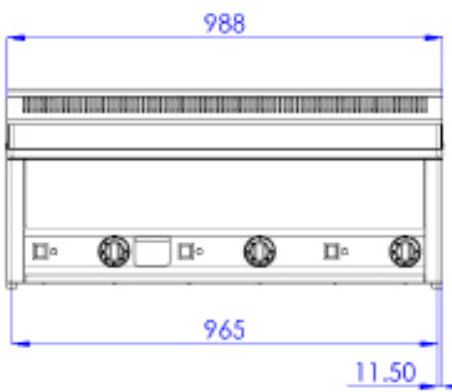

Di✓erso

MOD: WR-EPRS-26

Production code: FTR 30 EL - 101030310

08/2025

FT*- 30/60/90 EL

FT*- 30/60/90 E