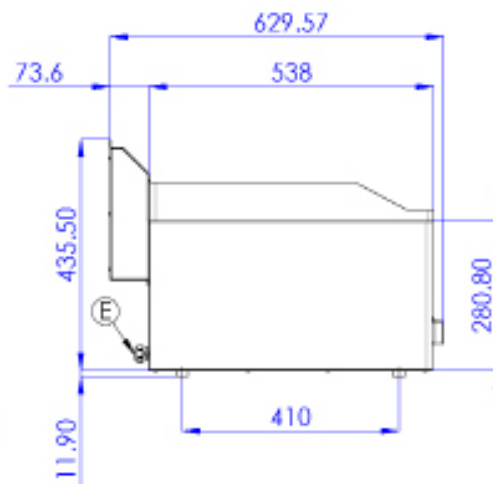

Di✓erso

MOD: WR-EPRS-26

Production code: FTR 30 EL - 101030310

08/2025

FT*- 30/60/90 EL

FT*- 30/60/90 E