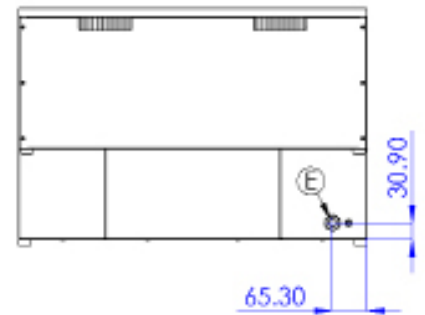

Di✓erso

MOD: WR-EPRS-26

Production code: FTR 30 EL - 101030310

08/2025

FT*- 30/60/90 EL

FT*- 30/60/90 E