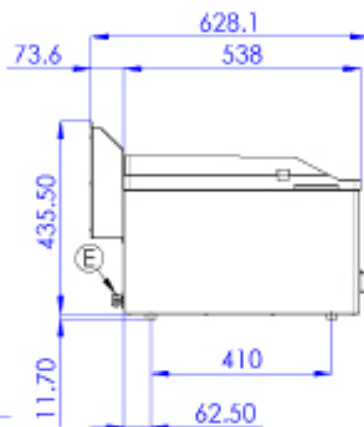

Di✓erso

MOD: WR-EPRS-26

Production code: FTR 30 EL - 101030310

08/2025

FT*- 30/60/90 EL

FT*- 30/60/90 E