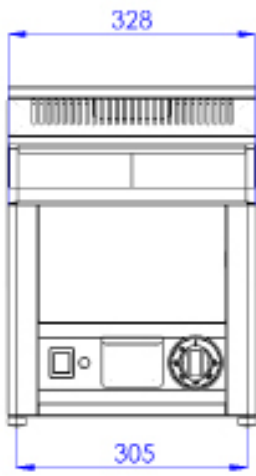

Di✓erso

MOD: WR-EPRS-26

Production code: FTR 30 EL - 101030310

08/2025

FT*- 30/60/90 EL

FT*- 30/60/90 E