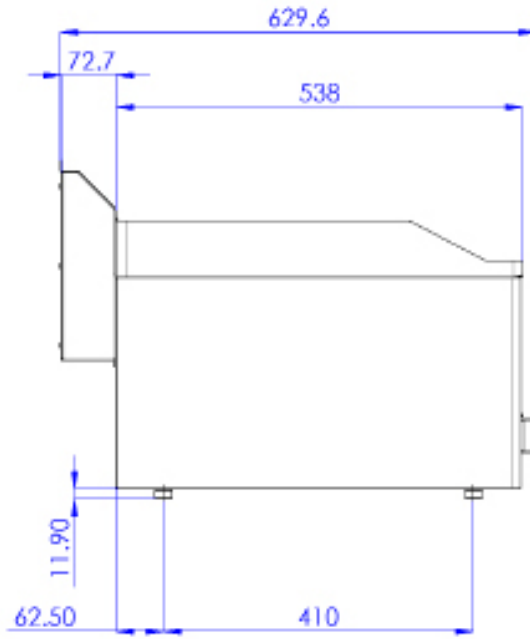

Di✓erso

MOD: WR-EPRS-26

Production code: FTR 30 EL - 101030310

08/2025

FT*- 30/60/90 EL

FT*- 30/60/90 E