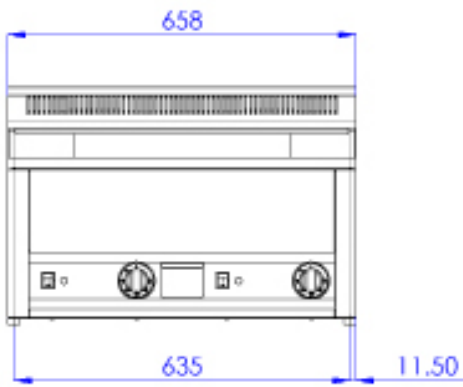

Di✓erso

MOD: WR-EPRS-26

Production code: FTR 30 EL - 101030310

08/2025

FT*- 30/60/90 EL

FT*- 30/60/90 E