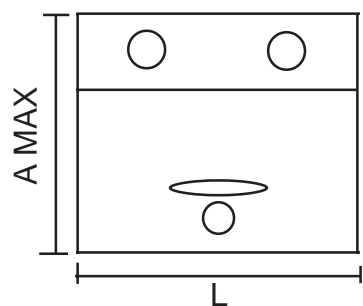

**DiVerso**

**MOD: WR-EF14-E1**

**Production code: DVEF12S**

**07/2025**

**SCHEMI DI INSTALLAZIONE - INSTALLATION DIAGRAM**  
**SCHEMAS D'INSTALLATION - INSTALLATIONSPLÄNE**  
**ESQUEMAS DE INSTALACIÓN**

Uscita cavo elettrico  
 Electric cable output  
 Sortie câble électrique  
 Elektrischkabel ausgang  
 Salida cable eléctrico

**SCHEMI DI INSTALLAZIONE - INSTALLATION DIAGRAM**  
**SCHEMAS D'INSTALLATION - INSTALLATIONSPLÄNE**  
**ESQUEMAS DE INSTALACIÓN**

-  Uscita cavo elettrico
- Electric cable output
- Sortie câble électrique
- Elektrischkabel ausgang
- Salida cable eléctrico