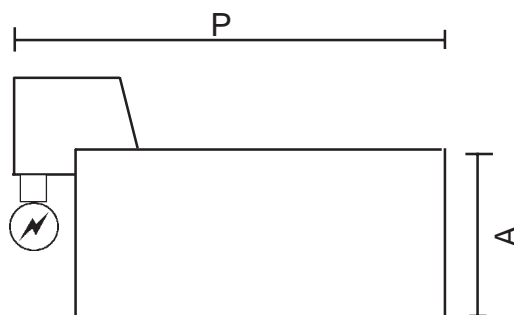

**DiVerso**

**MOD: WR-EF14-E1**

**Production code: DVEF12S**

**07/2025**

**SCHEMI DI INSTALLAZIONE - INSTALLATION DIAGRAM**  
**SCHEMAS D'INSTALLATION - INSTALLATIONSPLÄNE**  
**ESQUEMAS DE INSTALACIÓN**

Uscita cavo elettrico  
 Electric cable output  
 Sortie câble électrique  
 Elektrischkabel ausgang  
 Salida cable eléctrico

**SCHEMI DI INSTALLAZIONE - INSTALLATION DIAGRAM**  
**SCHEMAS D'INSTALLATION - INSTALLATIONSPLÄNE**  
**ESQUEMAS DE INSTALACIÓN**

-  Uscita cavo elettrico
- Electric cable output
- Sortie câble électrique
- Elektrischkabel ausgang
- Salida cable eléctrico