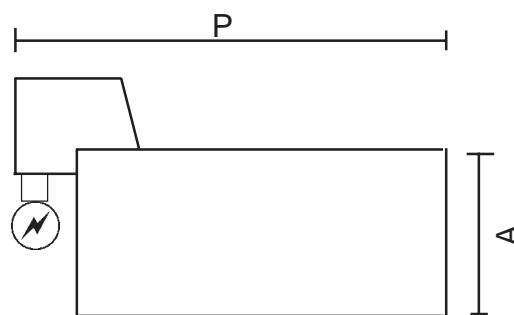

**DiVerso**

**MOD: WR-EF14-E1**

**Production code: DVEF12S**

**07/2025**

**SCHEMI DI INSTALLAZIONE - INSTALLATION DIAGRAM**  
**SCHEMAS D'INSTALLATION - INSTALLATIONSPLÄNE**  
**ESQUEMAS DE INSTALACIÓN**

Uscita cavo elettrico  
 Electric cable output  
 Sortie câble électrique  
 Elektrischkabel ausgang  
 Salida cable eléctrico

**SCHEMI DI INSTALLAZIONE - INSTALLATION DIAGRAM**  
**SCHEMAS D'INSTALLATION - INSTALLATIONSPLÄNE**  
**ESQUEMAS DE INSTALACIÓN**

-  Uscita cavo elettrico
- Electric cable output
- Sortie câble électrique
- Elektrischkabel ausgang
- Salida cable eléctrico