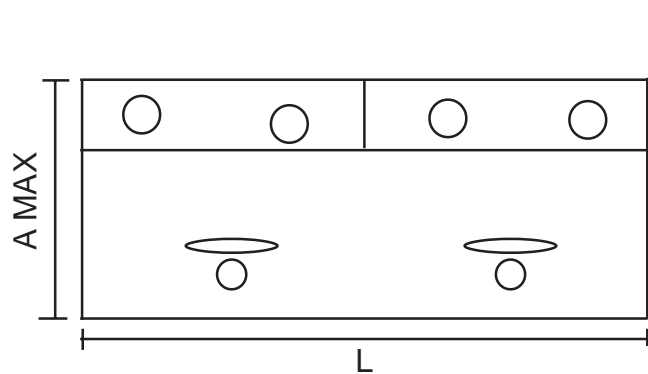

**DiVerso**

**MOD: WR-EF14-E1**

**Production code: DVEF12S**

**07/2025**

**SCHEMI DI INSTALLAZIONE - INSTALLATION DIAGRAM**  
**SCHEMAS D'INSTALLATION - INSTALLATIONSPLÄNE**  
**ESQUEMAS DE INSTALACIÓN**

Uscita cavo elettrico  
 Electric cable output  
 Sortie câble électrique  
 Elektrischkabel ausgang  
 Salida cable eléctrico

**SCHEMI DI INSTALLAZIONE - INSTALLATION DIAGRAM**  
**SCHEMAS D'INSTALLATION - INSTALLATIONSPLÄNE**  
**ESQUEMAS DE INSTALACIÓN**

-  Uscita cavo elettrico
- Electric cable output
- Sortie câble électrique
- Elektrischkabel ausgang
- Salida cable eléctrico