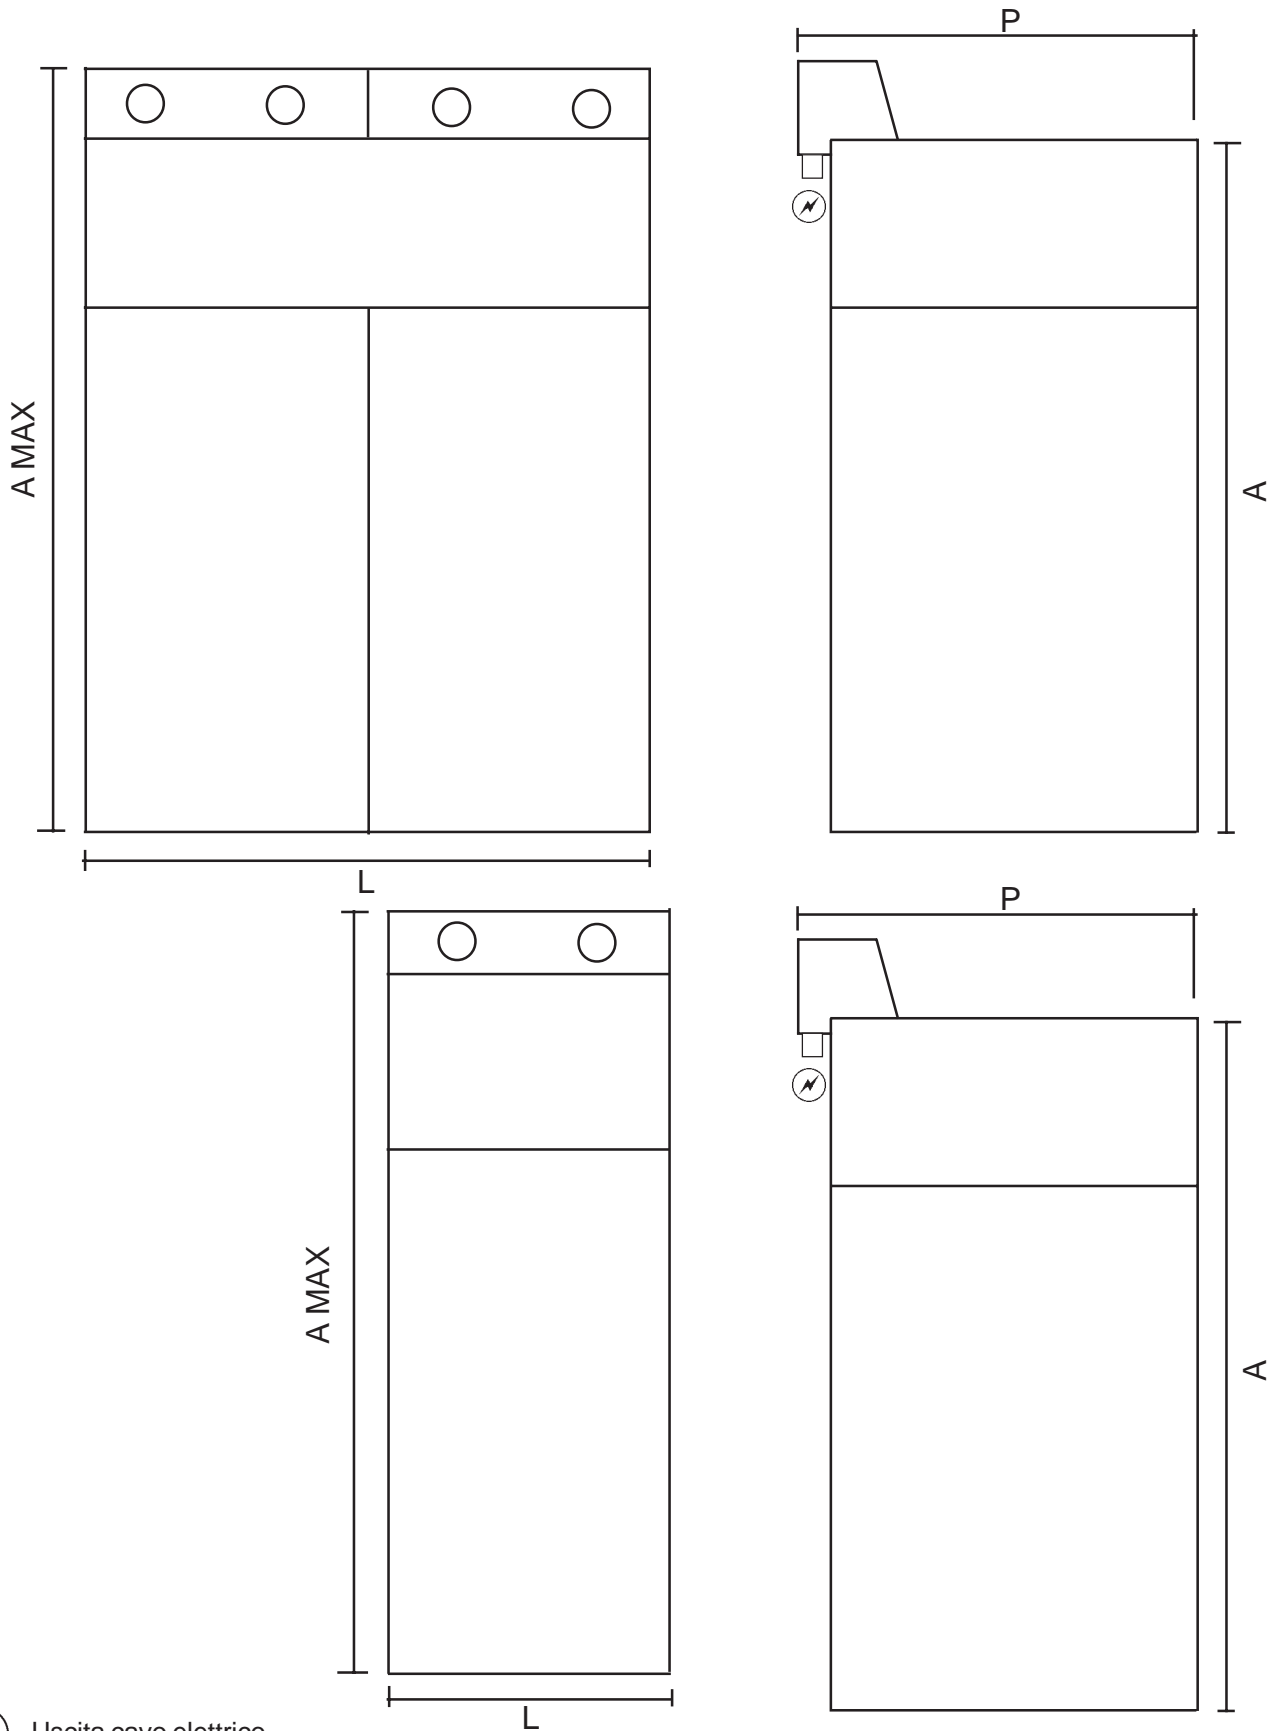

**DiVerso**

**MOD: WR-EF14-E1**

**Production code: DVEF12S**

**07/2025**

**SCHEMI DI INSTALLAZIONE - INSTALLATION DIAGRAM**  
**SCHEMAS D'INSTALLATION - INSTALLATIONSPLÄNE**  
**ESQUEMAS DE INSTALACIÓN**

Uscita cavo elettrico  
 Electric cable output  
 Sortie câble électrique  
 Elektrischkabel ausgang  
 Salida cable eléctrico

**SCHEMI DI INSTALLAZIONE - INSTALLATION DIAGRAM**  
**SCHEMAS D'INSTALLATION - INSTALLATIONSPLÄNE**  
**ESQUEMAS DE INSTALACIÓN**

-  Uscita cavo elettrico
- Electric cable output
- Sortie câble électrique
- Elektrischkabel ausgang
- Salida cable eléctrico