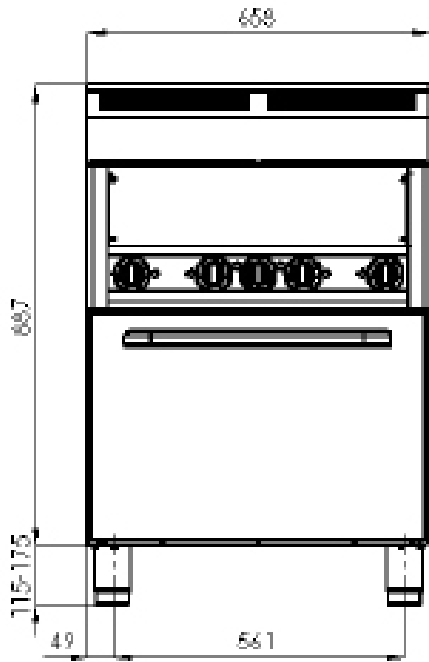

Di✓verso

MOD: WR-E6CF-23

Production code: SPT 90 ELS - 107000010

08/2025

DIMENSION PLANS / MASSKIZZEN / DIMENSIONS
WR-E4CF-22

WR-E6CF-23