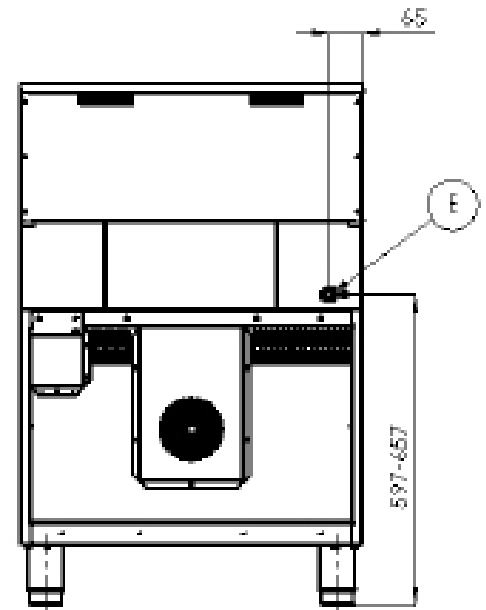

Di✓verso

MOD: WR-E6CF-23

Production code: SPT 90 ELS - 107000010

08/2025

DIMENSION PLANS / MASSKIZZEN / DIMENSIONS
WR-E4CF-22

WR-E6CF-23