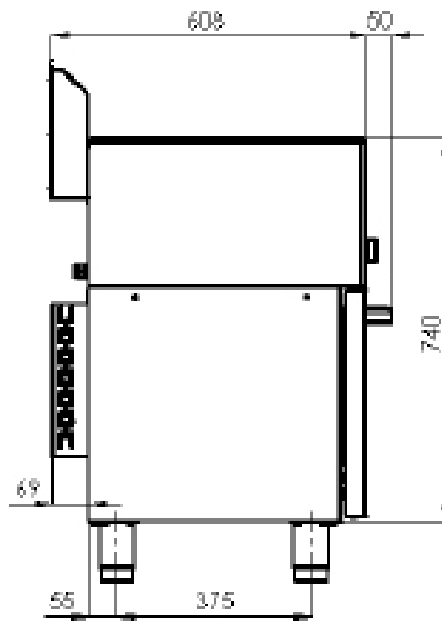

Di✓verso

MOD: WR-E6CF-23

Production code: SPT 90 ELS - 107000010

08/2025

DIMENSION PLANS / MASSKIZZEN / DIMENSIONS
WR-E4CF-22

WR-E6CF-23