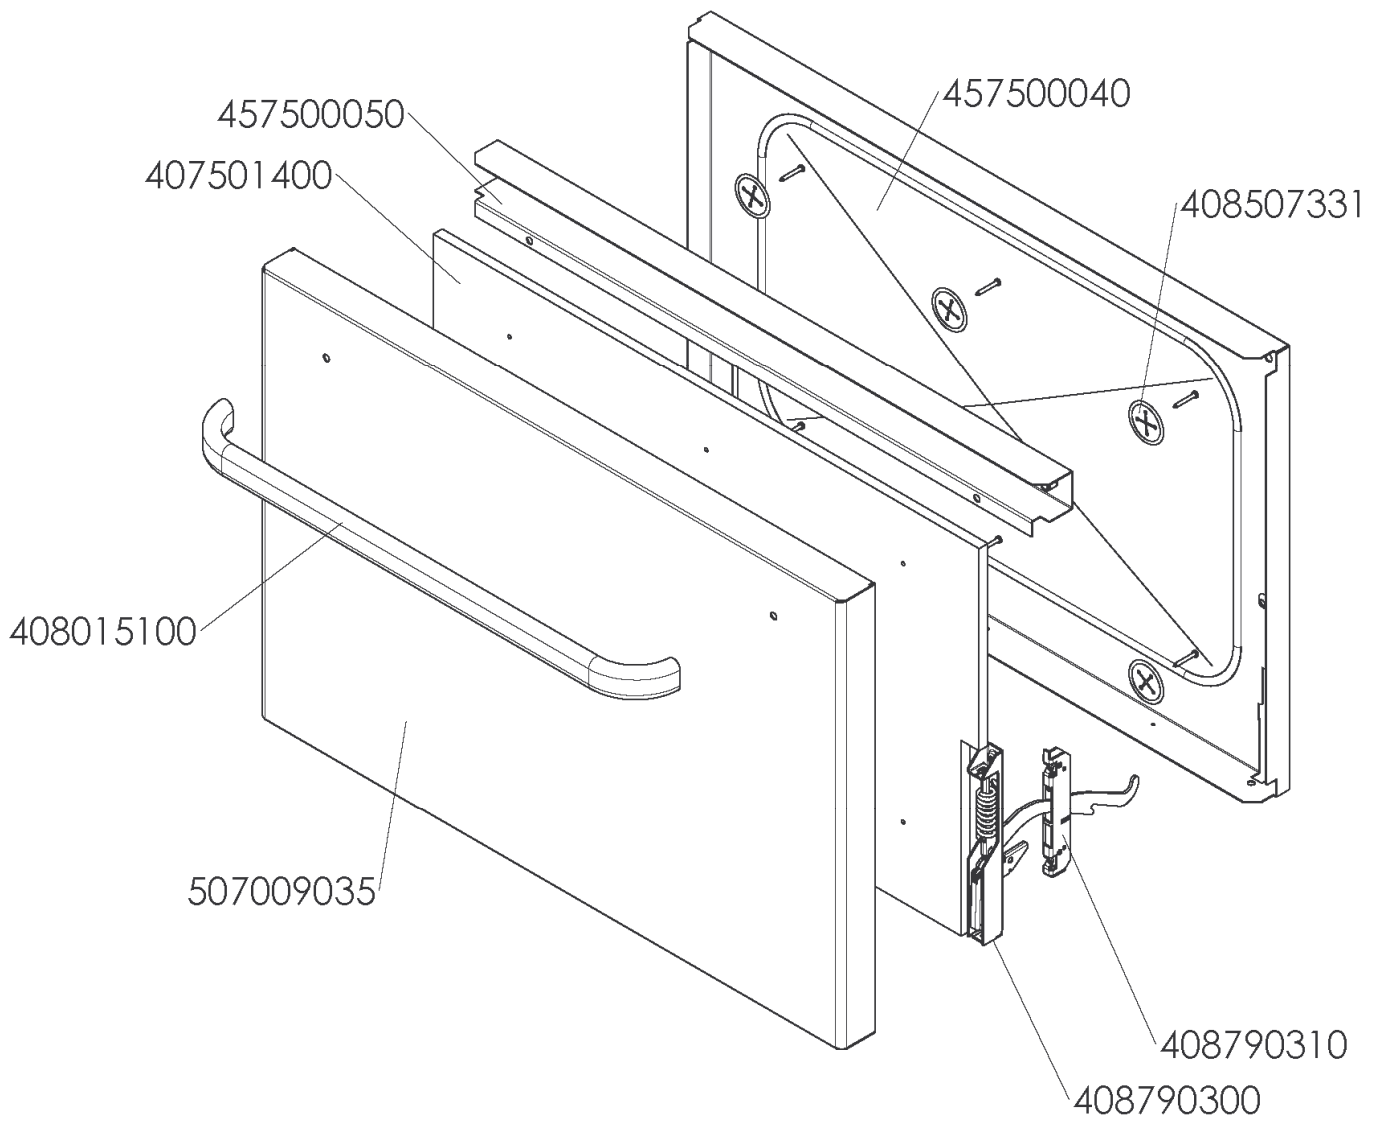

Di✓**verso**

507009230

KSPT- 99 ET
od 10-2012

Diverso

dveře neutrální

KSPT- 99 ET
od 10-2012

Di✓**verso**

dveře trouby