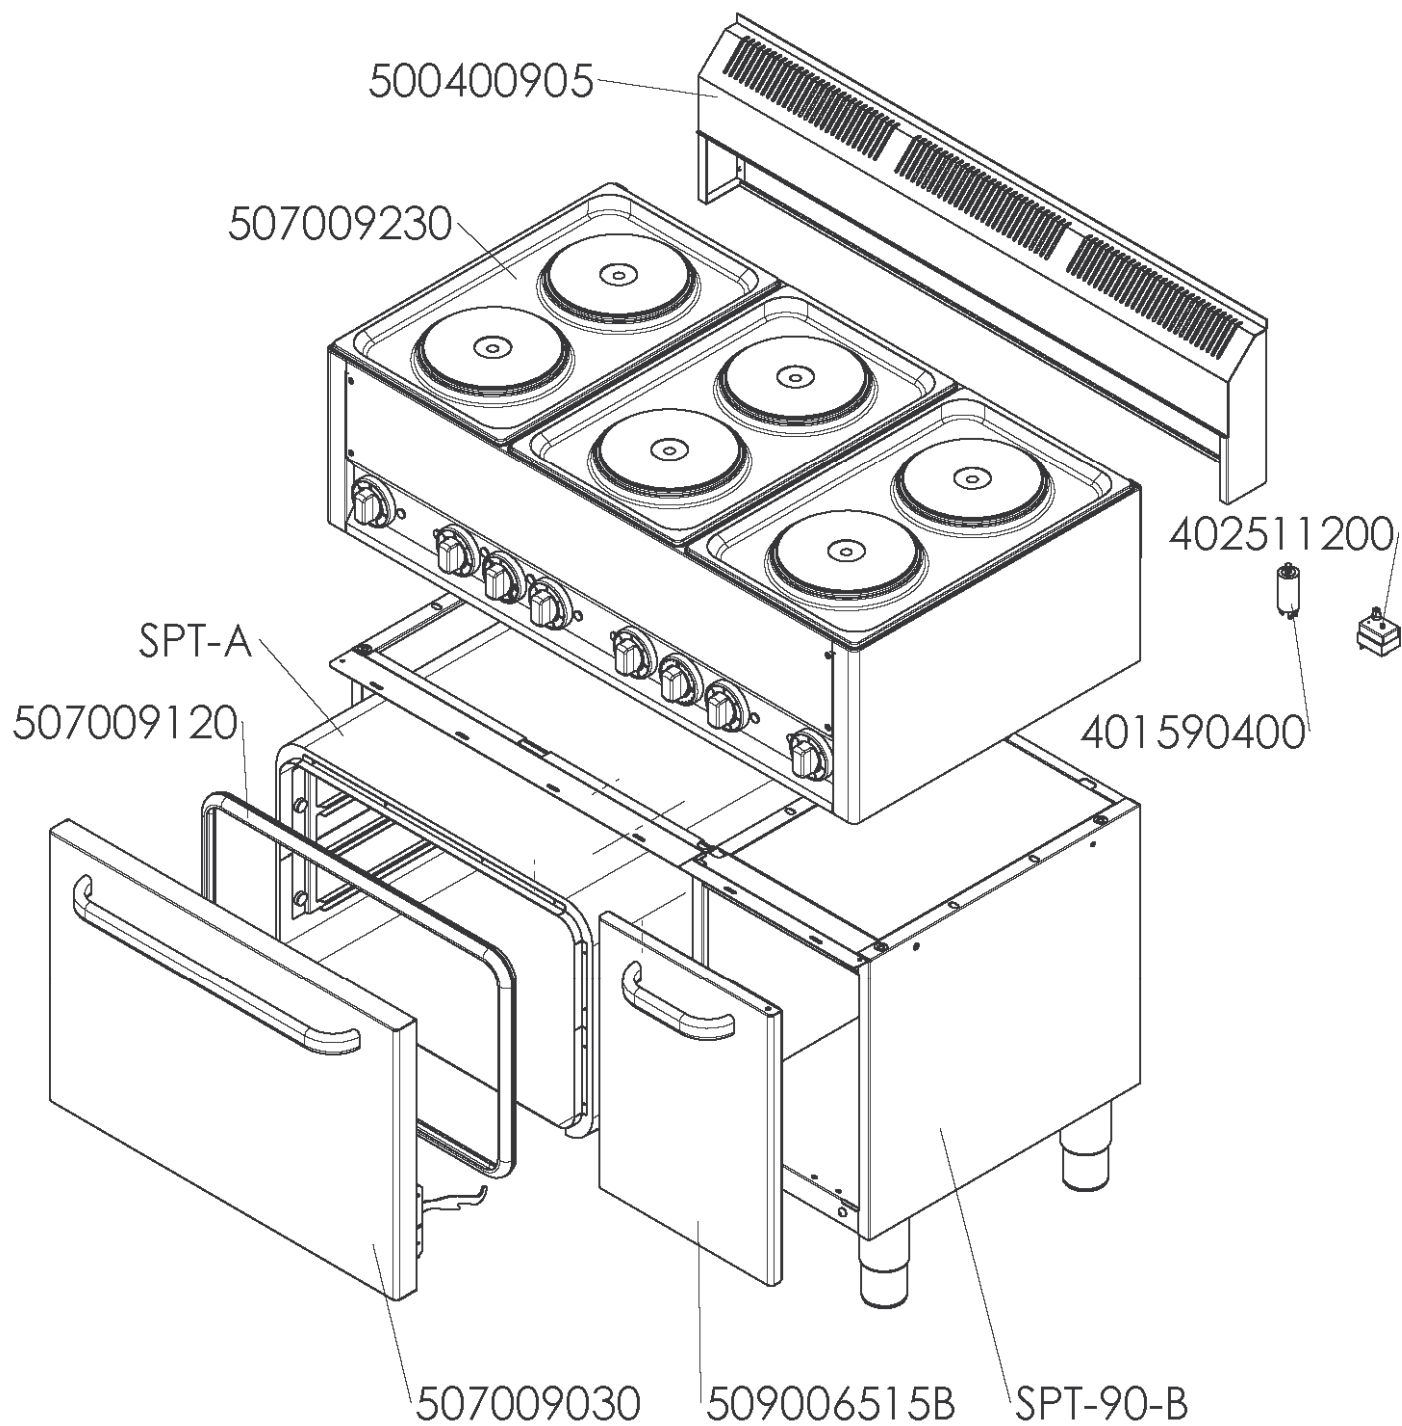

MOD : WR-E6CF-23

Production code : SPT 90 ELS - 107000010

KSPT- 99 ET
od 10-2012

Di✓**verso**

KSPT- 99 ET
od 25.6.2010

DiVerso

507009230

KSPT- 99 ET
do 25.6.2010

Di✓**verso**

507009230

KSPT- 99 ET
od 10-2012

Diverso

dveře neutrální

KSPT- 99 ET
od 10-2012

Di✓**verso**

dveře trouby

KSPT- 99 ET
od 10-2012

SPT-A

KSPT- 99 ET
od 10-2012

SPT-90-B