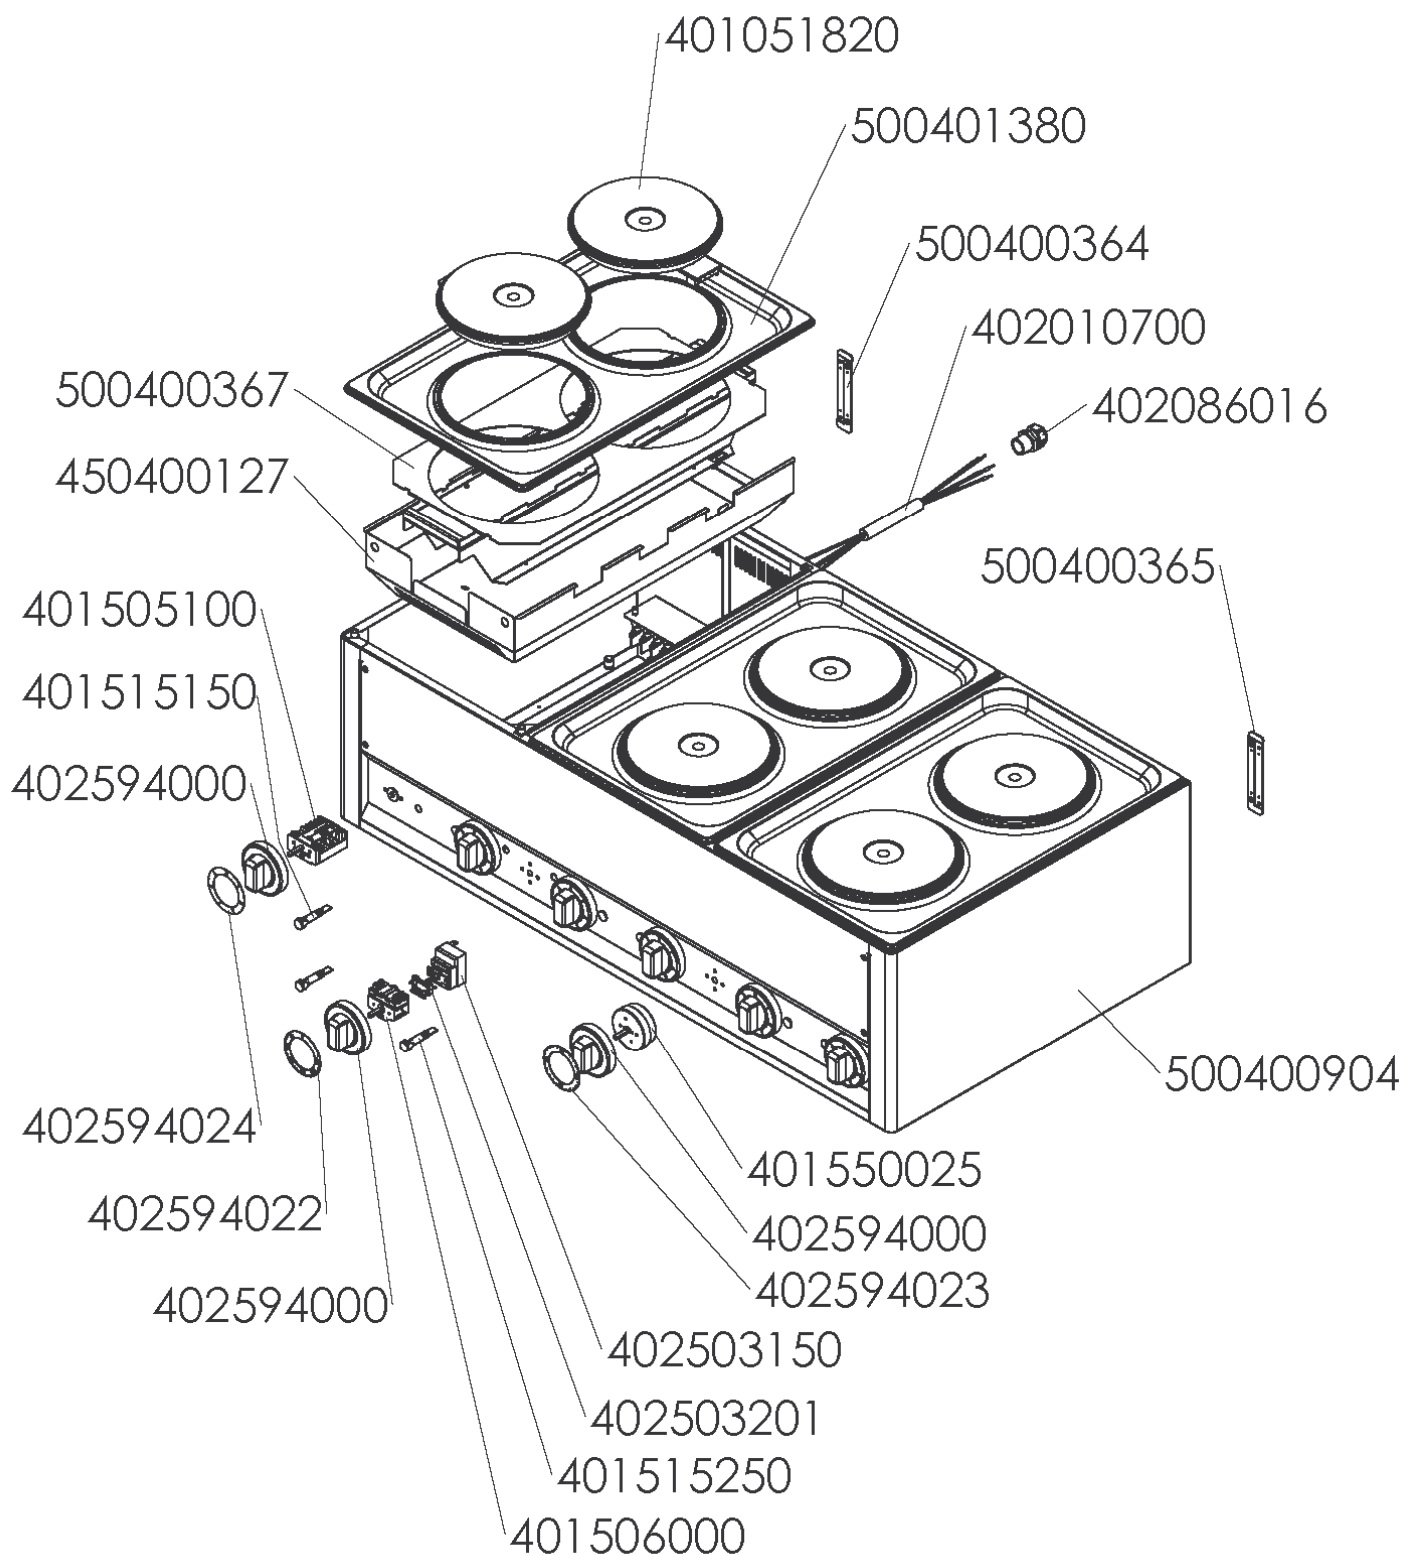

MOD : WR-E6CF-23

Production code : SPT 90 ELS - 107000010

KSPT- 99 ET
od 10-2012

Di✓**verso**

KSPT- 99 ET
od 25.6.2010

DiVerso

507009230

KSPT- 99 ET
do 25.6.2010

Di✓**verso**

507009230

KSPT- 99 ET
od 10-2012

Diverso

dveře neutrální

KSPT- 99 ET
od 10-2012

Di✓**verso**

dveře trouby

KSPT- 99 ET
od 10-2012

SPT-A

KSPT- 99 ET
od 10-2012

SPT-90-B