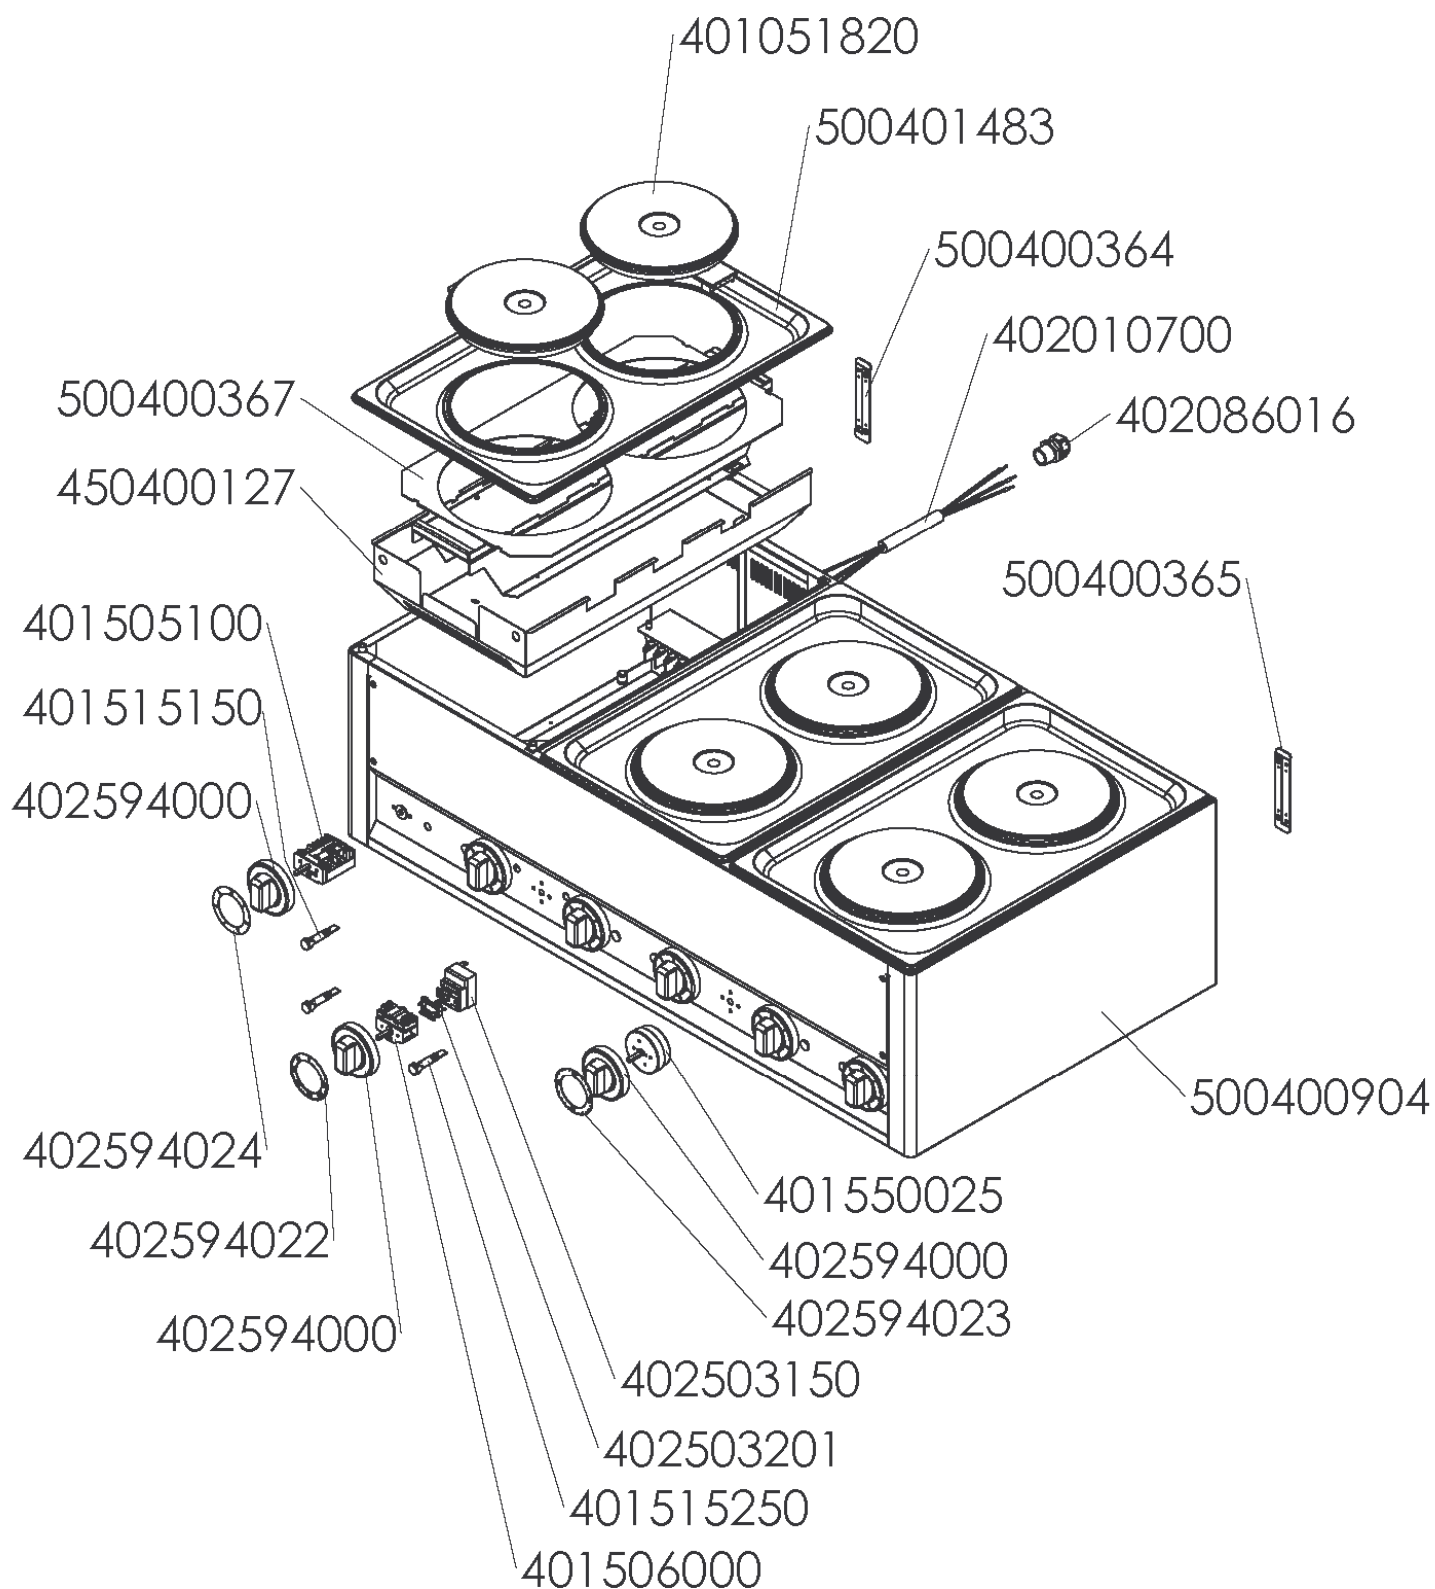

MOD : WR-E6CF-23

Production code : SPT 90 ELS - 107000010

KSPT- 99 ET
od 10-2012

Di✓**verso**

KSPT- 99 ET
od 25.6.2010

DiVerso

507009230

KSPT- 99 ET
do 25.6.2010

Di✓**verso**

507009230

KSPT- 99 ET
od 10-2012

Diverso

dveře neutrální

KSPT- 99 ET
od 10-2012

Di✓**verso**

dveře trouby

KSPT- 99 ET
od 10-2012

SPT-A

KSPT- 99 ET
od 10-2012

SPT-90-B