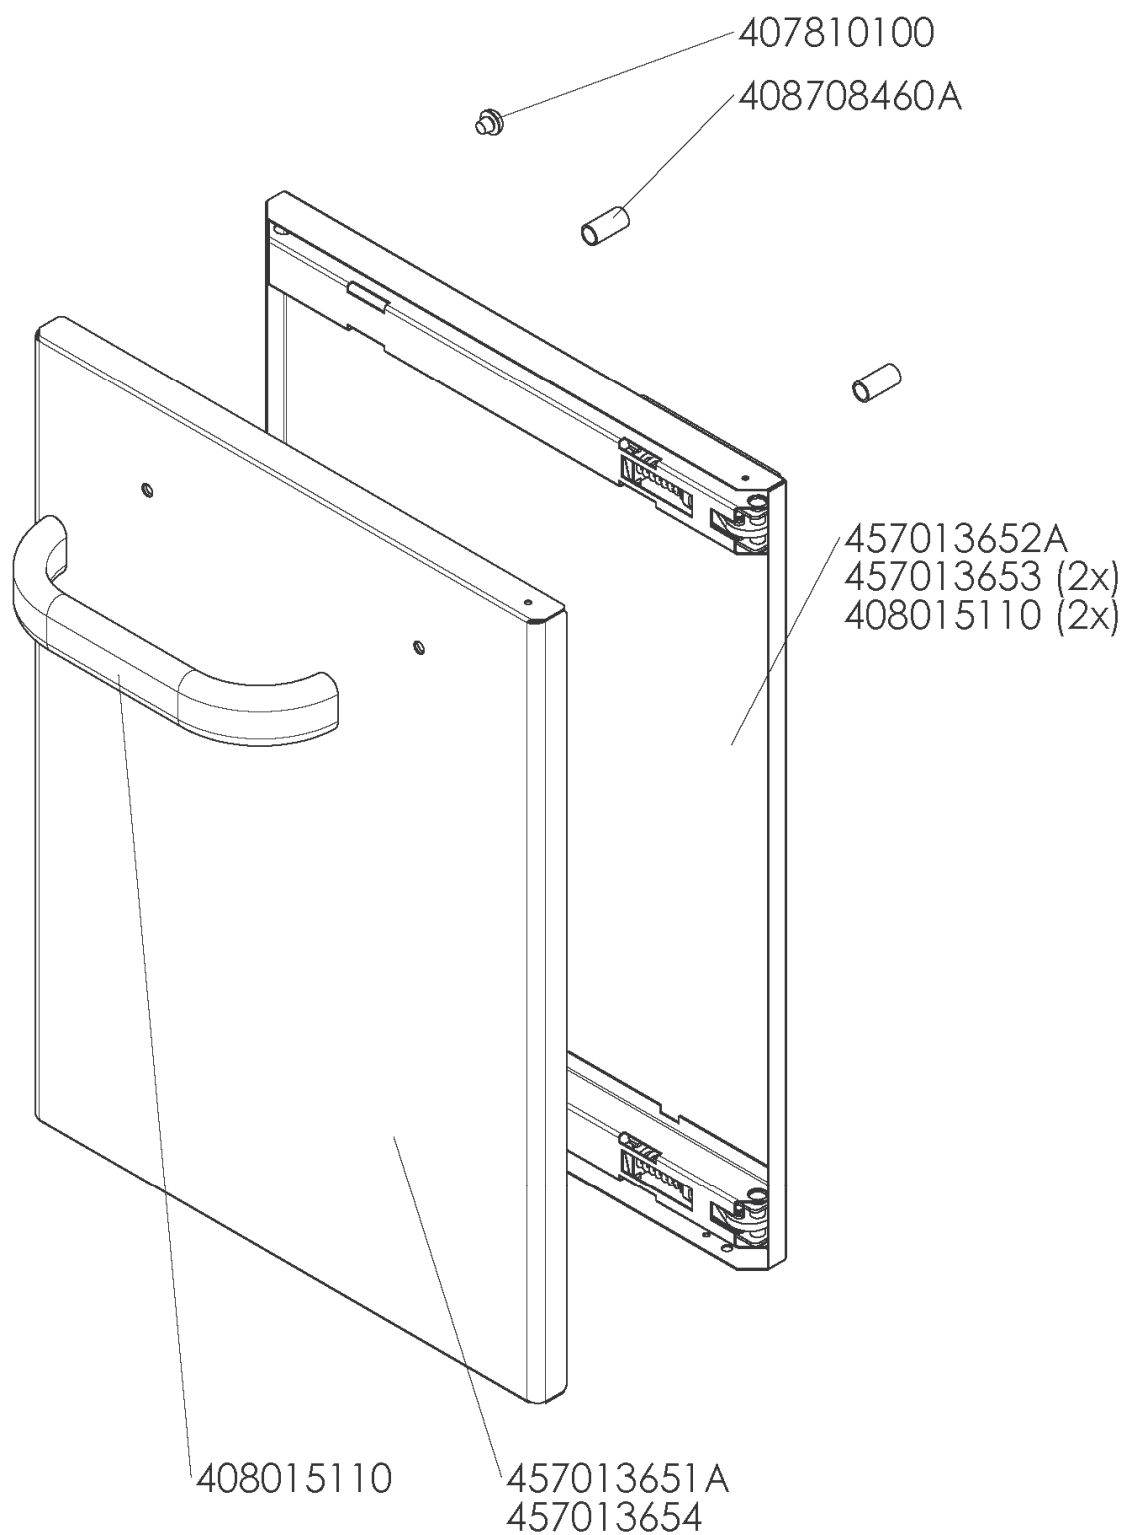

Di✓**verso**

507009230

KSPT- 99 ET
od 10-2012

Diverso

dveře neutrální

KSPT- 99 ET
od 10-2012

Di✓**verso**

dveře trouby