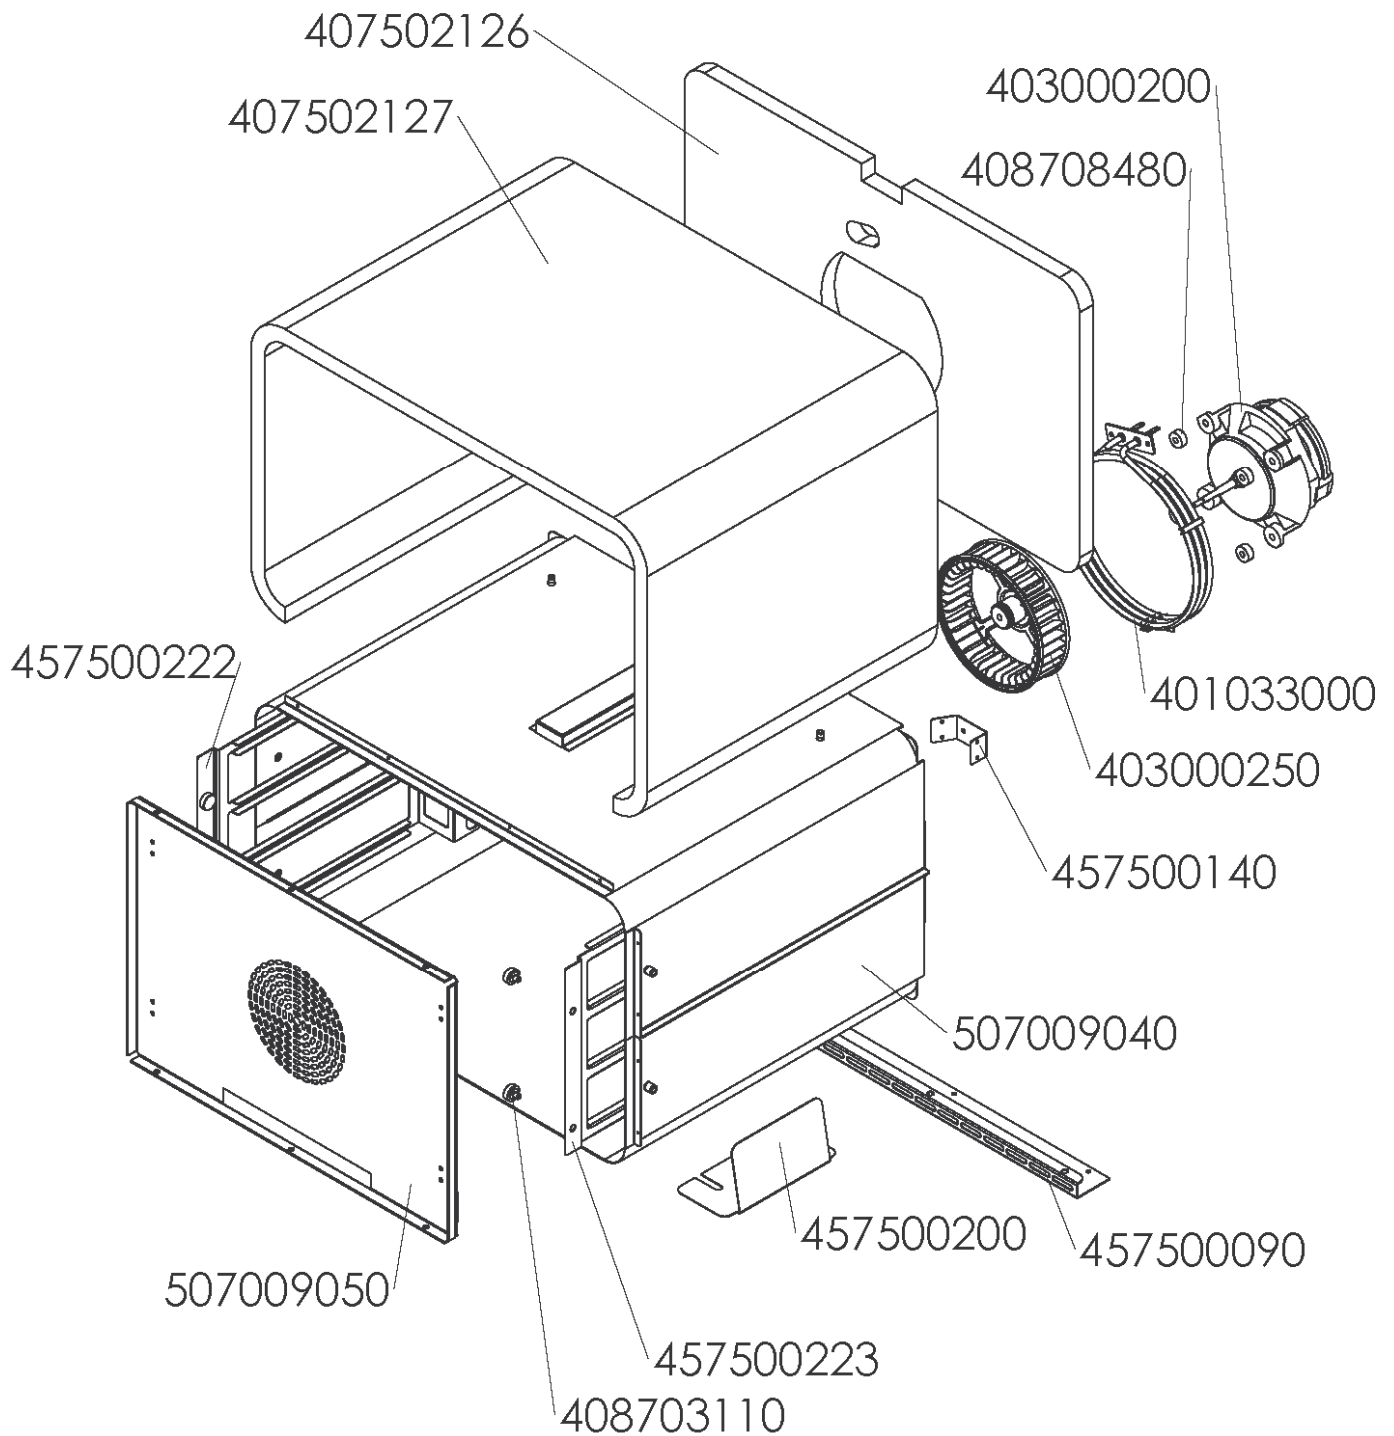

KSPT- 99 ET
od 10-2012

SPT-A