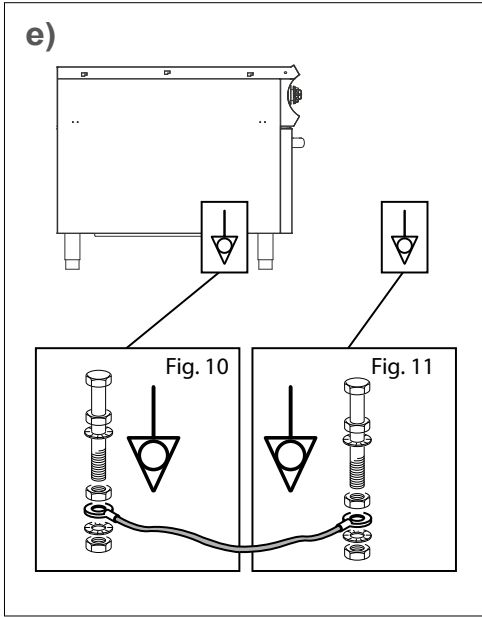

MOD : WR-E4PA-A3

Production code : DIMPR77A_

INSTALLAZIONE / INSTALLATION

c'

d)

A: FASI 220/240 V
~ 1N 50-60 HZ

B: FASI 220/240 V
~ 3 50-60 HZ

C: FASI 380/415 V
~ 3N 50-60 HZ