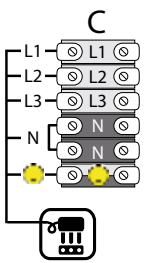

MOD : WR-E4PA-A3

Production code : DIMPR77A_

INSTALLAZIONE / INSTALLATION

c'

d)

A: FASI 220/240 V
~ 1N 50-60 HZ

B: FASI 220/240 V
~ 3 50-60 HZ

C: FASI 380/415 V
~ 3N 50-60 HZ