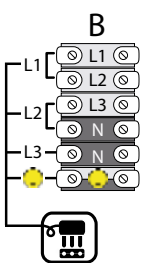

MOD : WR-E4PA-A3

Production code : DIMPR77A_

INSTALLAZIONE / INSTALLATION

c'

d)

A: FASI 220/240 V
~ 1N 50-60 HZ

B: FASI 220/240 V
~ 3 50-60 HZ

C: FASI 380/415 V
~ 3N 50-60 HZ