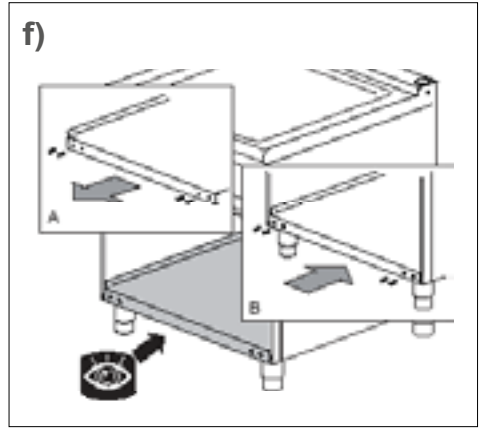

MOD : WR-E4PA-A3

Production code : DIMPR77A_

INSTALLAZIONE / INSTALLATION

c'

d)

A: FASI 220/240 V
~ 1N 50-60 HZ

B: FASI 220/240 V
~ 3 50-60 HZ

C: FASI 380/415 V
~ 3N 50-60 HZ