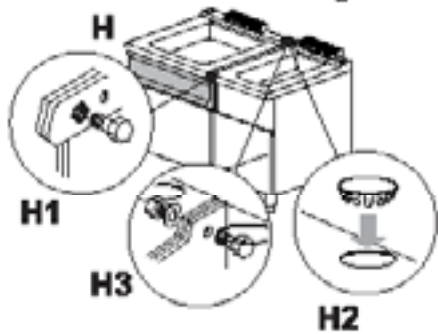

MOD : WR-E4PA-A3

Production code : DIMPR77A_

INSTALLAZIONE / INSTALLATION

c'

d)

A: FASI 220/240 V
~ 1N 50-60 HZ

B: FASI 220/240 V
~ 3 50-60 HZ

C: FASI 380/415 V
~ 3N 50-60 HZ