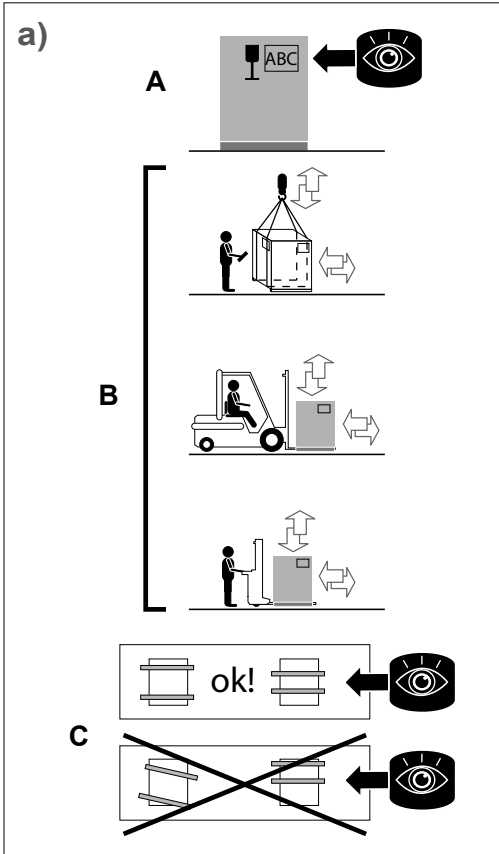

MOD : WR-E4PA-A3

Production code : DIMPR77A_

INSTALLAZIONE / INSTALLATION

c'

d)

A: FASI 220/240 V
~ 1N 50-60 HZ

B: FASI 220/240 V
~ 3 50-60 HZ

C: FASI 380/415 V
~ 3N 50-60 HZ