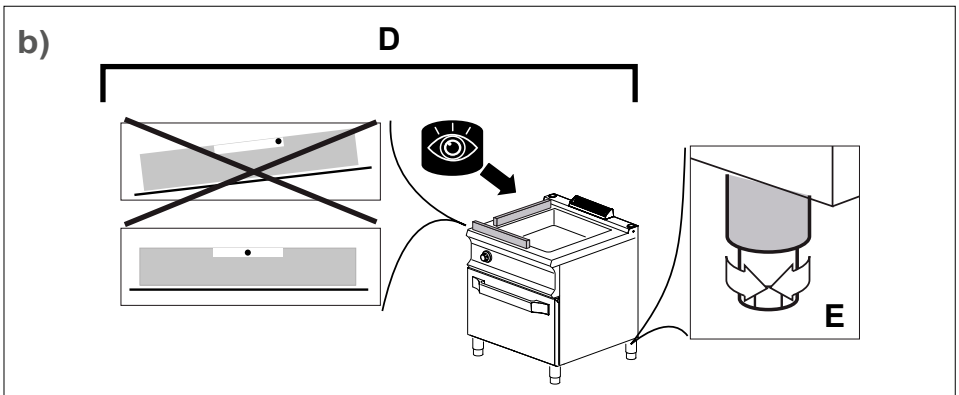

MOD : WR-E4PA-A3

Production code : DIMPR77A_

INSTALLAZIONE / INSTALLATION

c'

d)

A: FASI 220/240 V
~ 1N 50-60 HZ

B: FASI 220/240 V
~ 3 50-60 HZ

C: FASI 380/415 V
~ 3N 50-60 HZ