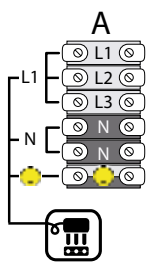

MOD : WR-E4PA-A3

Production code : DIMPR77A_

INSTALLAZIONE / INSTALLATION

c'

d)

A: FASI 220/240 V
~ 1N 50-60 HZ

B: FASI 220/240 V
~ 3 50-60 HZ

C: FASI 380/415 V
~ 3N 50-60 HZ