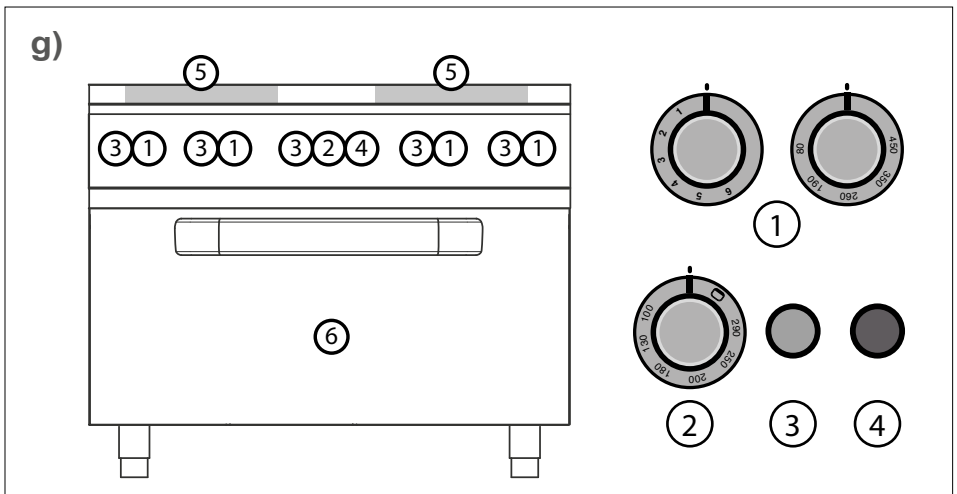

USO / USER

THE PRESENT MANUAL IS PROPERTY OF THE MANUFACTURER. ANY REPRODUCTION, EVEN PARTIAL, IS PROHIBITED.
IL PRESENTE MANUALE È DI PROPRIETÀ DEL FABBRICANTE E OGNI RIPRODUZIONE ANCHE PARZIALE È VIETATA.