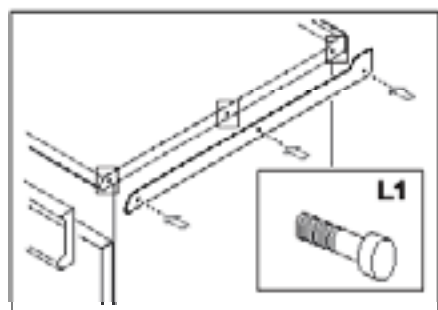

MOD : WR-E4PA-A3

Production code : DIMPR77A_

INSTALLAZIONE / INSTALLATION

c'

d)

A: FASI 220/240 V
~ 1N 50-60 HZ

B: FASI 220/240 V
~ 3 50-60 HZ

C: FASI 380/415 V
~ 3N 50-60 HZ