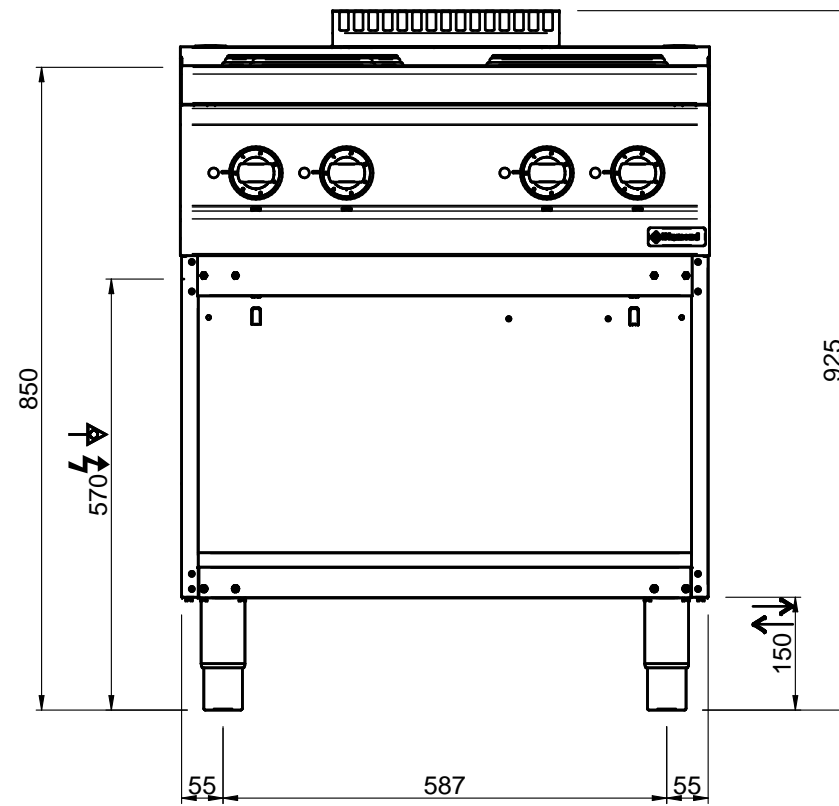

Di✓verso

MOD: WR-E4PA-A3

Production code: DIMPR77A_

06/2025

LEGENDA SIMBOLI / LEGEND

INGRESSO GAS / GAS INLET
(EN 10226-1) Ø M 1/2"

ALIMENTAZIONE ELETTRICA /
POWER SUPPLY

INGRESSO ACQUA /
WATER INLET Ø M 1/2"

SCARICO ACQUA / OLII
WATER / OILS DRAIN

ATTACCO EQUIPOTENZIALE /
EQUIPOTENTIAL

REGOLAZIONE PIEDINI /
FEET ADJUSTMENT (h 0/+50)