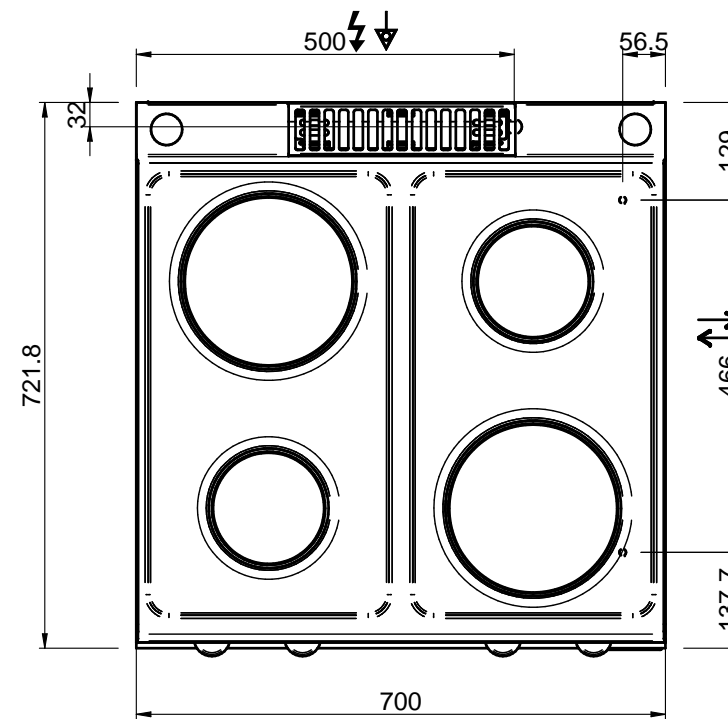

Di✓verso

MOD: WR-E4PA-A3

Production code: DIMPR77A_

06/2025

LEGENDA SIMBOLI / LEGEND

INGRESSO GAS / GAS INLET
(EN 10226-1) Ø M 1/2"

ALIMENTAZIONE ELETTRICA /
POWER SUPPLY

INGRESSO ACQUA /
WATER INLET Ø M 1/2"

SCARICO ACQUA / OLII
WATER / OILS DRAIN

ATTACCO EQUIPOTENZIALE /
EQUIPOTENTIAL

REGOLAZIONE PIEDINI /
FEET ADJUSTMENT (h 0/+50)