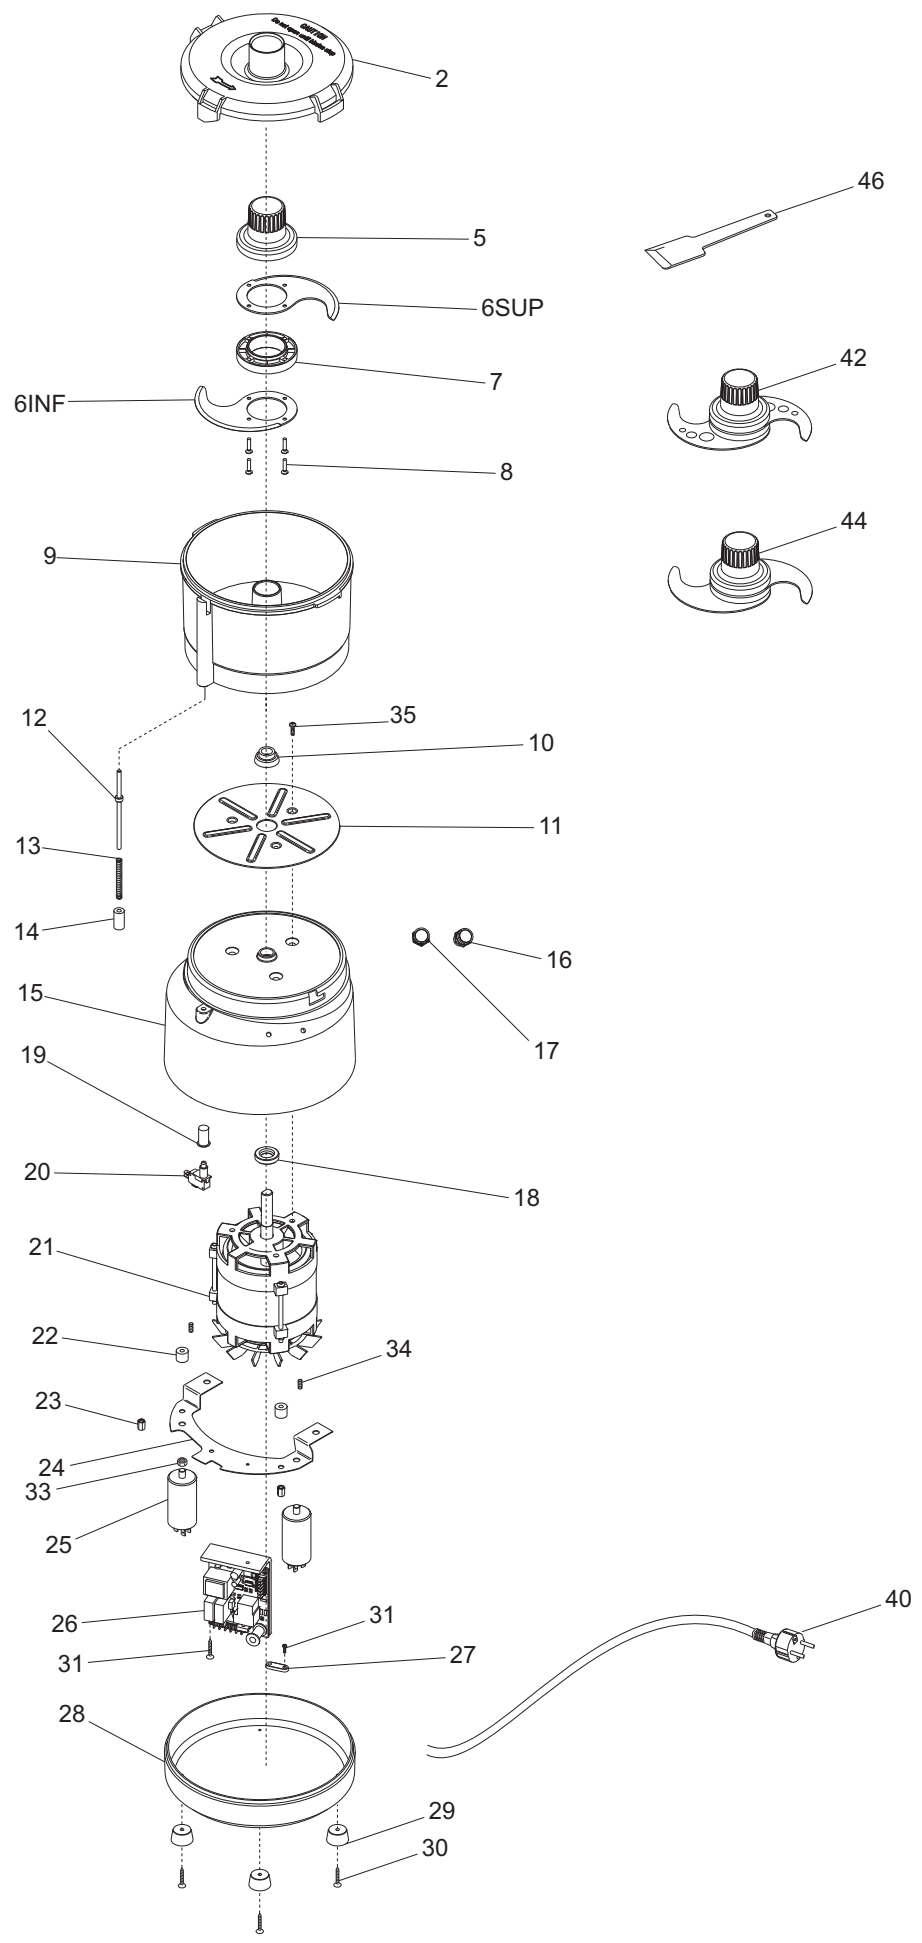

high pressure compressor

low pressure compressor

fan

high pressure turbine

**MOD : WR-CSPE-32**

**Production code : 40790002\_**

**WR-CSPE-32 tav.unica**

Réf.	Nom produit	Code	Q
2	LID FOR BLITZ	IB4003008	1
5	DRIVE SUPPORT BLITZ	IB4003015	1
06 INF	LAME INFERIORE BLITZ	IB2680300	1
06 SUP	LAME SUPERIORE BLZ	IB2680301	1
7	GHIERA DISTANZIALE LAME BLZ	IB4003016	1
8	VITE SVAS.ESAG.INCAS.IX M4X20	IB77VSEI04X20	10
09 BI	WHITE BAYBLEND PLASTIC BOWL _ BLITZ	IB4003004	1
09 GR	GREY PLASTIC BOWL _ BLITZ	IB4003005	1
10	PLASTIC BUSHING, MOTOR SHAFT	IB4003013	5
11	S/STEEL DISC, FRAME BLITZ	IB2486300	1
12	ROD CONTROL MICRO BLZ	IB4003010	1
13	SPRING ROD MICRO BLZ	IB76M3000	5
14	ROD CAP SPRING MICRO BLZ	IB4003011	1
15 CL	CORPO BLTZ	IB4003002	1
15 NR	BLACK COLOR BODY BLITZ	IB4003003	1
16	WHITE PUSH BUTTON N.O.	19410142	1
17	BLACK PUSH BUTTON N.O.	19410140	1
18	SEALING RING 15X30X7 SC NBR MRR	19566901	5
19	PROTEZ.MICRO BLZ	IB4103000	1
20	MICRO BLZ	IB5820300	1
21	MOTORE 230/50 BLZ	IB5000300	1
22	DISTANZIALE 5,3X15X13 BLTZ	IB4003027	10
23	DISTANZ.M5X12 ESAG.IX BLT	IB2003000	1
24	PIASTRINA SCHEDA BLZ	IB2486301	1
25	CONDENSATORE 20 UF	19410323	1
26	SCHEDA BLZ Y12	IB5940300	1
27	BLOCCACAVO BLZ	IB4003025	5
28 CL	BASAMENTO BLITZ CELESTE	IB4003000	1
28 NR	BASAMENTO NERO BLZ	IB4003001	1
29	PIEDINO GOMMA BLTZ	IB4356300	1
30	VITE AUT. TC CROCE INOX 2.9X13	IB77VCR02.9X13	20
31	VITE AUT. TC CROCE INOX 2.9X13	IB77VCR02.9X13	20
35	SLOTTED CSK SCREW M8X20	IB77VST08X20	10
40 CN	CAVO ALIM.CINA+PASSACAVO	IB5503015P	1
40	CAVO ALIMEN.BLITZ	IB5503004	1
42	GRUPPO LAME MAIONESE ABS	IB4003020	1
44	BLADE ASS.Y _BLITZ	IB4003019	1
46	SPATOLINA PER BACINELLA BLTZ	IB4003021	1