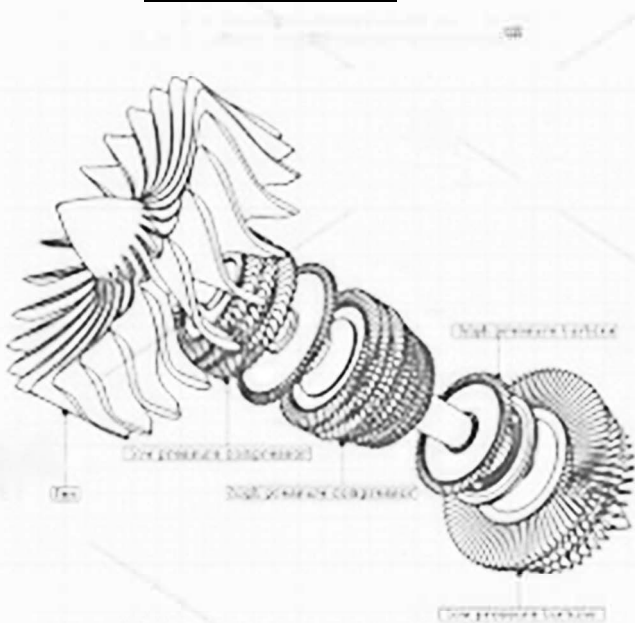

high pressure compressor

low pressure compressor

fan

high pressure turbine

**MOD : WR-CSPE-32**

**Production code : 40790002\_**

**WR-CSPE-32 tav.unica**

Réf.	Nom produit	Code	Q
2	LID FOR BLITZ	IB4003008	1
5	DRIVE SUPPORT BLITZ	IB4003015	1
06 INF	LAME INFERIORE BLITZ	IB2680300	1
06 SUP	LAME SUPERIORE BLZ	IB2680301	1
7	GHIERA DISTANZIALE LAME BLZ	IB4003016	1
8	VITE SVAS.ESAG.INCAS.IX M4X20	IB77VSEI04X20	10
09 BI	WHITE BAYBLEND PLASTIC BOWL _ BLITZ	IB4003004	1
09 GR	GREY PLASTIC BOWL _ BLITZ	IB4003005	1
10	PLASTIC BUSHING, MOTOR SHAFT	IB4003013	5
11	S/STEEL DISC, FRAME BLITZ	IB2486300	1
12	ROD CONTROL MICRO BLZ	IB4003010	1
13	SPRING ROD MICRO BLZ	IB76M3000	5
14	ROD CAP SPRING MICRO BLZ	IB4003011	1
15 CL	CORPO BLTZ	IB4003002	1
15 NR	BLACK COLOR BODY BLITZ	IB4003003	1
16	WHITE PUSH BUTTON N.O.	19410142	1
17	BLACK PUSH BUTTON N.O.	19410140	1
18	SEALING RING 15X30X7 SC NBR MRR	19566901	5
19	PROTEZ.MICRO BLZ	IB4103000	1
20	MICRO BLZ	IB5820300	1
21	MOTORE 230/50 BLZ	IB5000300	1
22	DISTANZIALE 5,3X15X13 BLTZ	IB4003027	10
23	DISTANZ.M5X12 ESAG.IX BLT	IB2003000	1
24	PIASTRINA SCHEDA BLZ	IB2486301	1
25	CONDENSATORE 20 UF	19410323	1
26	SCHEDA BLZ Y12	IB5940300	1
27	BLOCCACAVO BLZ	IB4003025	5
28 CL	BASAMENTO BLITZ CELESTE	IB4003000	1
28 NR	BASAMENTO NERO BLZ	IB4003001	1
29	PIEDINO GOMMA BLTZ	IB4356300	1
30	VITE AUT. TC CROCE INOX 2.9X13	IB77VCR02.9X13	20
31	VITE AUT. TC CROCE INOX 2.9X13	IB77VCR02.9X13	20
35	SLOTTED CSK SCREW M8X20	IB77VST08X20	10
40 CN	CAVO ALIM.CINA+PASSACAVO	IB5503015P	1
40	CAVO ALIMEN.BLITZ	IB5503004	1
42	GRUPPO LAME MAIONESE ABS	IB4003020	1
44	BLADE ASS.Y _BLITZ	IB4003019	1
46	SPATOLINA PER BACINELLA BLTZ	IB4003021	1