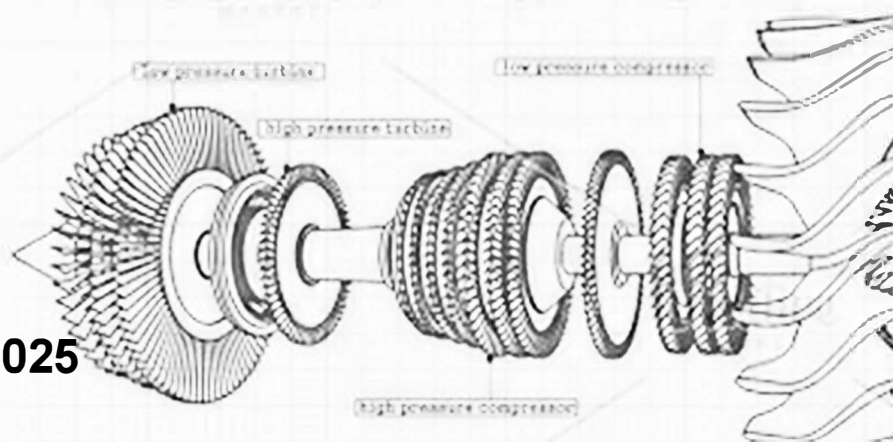

high pressure compressor

low pressure compressor

fan

high pressure turbine

**MOD : WR-CSPE-32**

**Production code : 40790002\_**

**WR-CSPE-32 tav.unica**

Réf.	Nom produit	Code	Q
2	LID FOR BLITZ	IB4003008	1
5	DRIVE SUPPORT BLITZ	IB4003015	1
06 INF	LAME INFERIORE BLITZ	IB2680300	1
06 SUP	LAME SUPERIORE BLZ	IB2680301	1
7	GHIERA DISTANZIALE LAME BLZ	IB4003016	1
8	VITE SVAS.ESAG.INCAS.IX M4X20	IB77VSEI04X20	10
09 BI	WHITE BAYBLEND PLASTIC BOWL _ BLITZ	IB4003004	1
09 GR	GREY PLASTIC BOWL _ BLITZ	IB4003005	1
10	PLASTIC BUSHING, MOTOR SHAFT	IB4003013	5
11	S/STEEL DISC, FRAME BLITZ	IB2486300	1
12	ROD CONTROL MICRO BLZ	IB4003010	1
13	SPRING ROD MICRO BLZ	IB76M3000	5
14	ROD CAP SPRING MICRO BLZ	IB4003011	1
15 CL	CORPO BLTZ	IB4003002	1
15 NR	BLACK COLOR BODY BLITZ	IB4003003	1
16	WHITE PUSH BUTTON N.O.	19410142	1
17	BLACK PUSH BUTTON N.O.	19410140	1
18	SEALING RING 15X30X7 SC NBR MRR	19566901	5
19	PROTEZ.MICRO BLZ	IB4103000	1
20	MICRO BLZ	IB5820300	1
21	MOTORE 230/50 BLZ	IB5000300	1
22	DISTANZIALE 5,3X15X13 BLTZ	IB4003027	10
23	DISTANZ.M5X12 ESAG.IX BLT	IB2003000	1
24	PIASTRINA SCHEDA BLZ	IB2486301	1
25	CONDENSATORE 20 UF	19410323	1
26	SCHEDA BLZ Y12	IB5940300	1
27	BLOCCACAVO BLZ	IB4003025	5
28 CL	BASAMENTO BLITZ CELESTE	IB4003000	1
28 NR	BASAMENTO NERO BLZ	IB4003001	1
29	PIEDINO GOMMA BLTZ	IB4356300	1
30	VITE AUT. TC CROCE INOX 2.9X13	IB77VCR02.9X13	20
31	VITE AUT. TC CROCE INOX 2.9X13	IB77VCR02.9X13	20
35	SLOTTED CSK SCREW M8X20	IB77VST08X20	10
40 CN	CAVO ALIM.CINA+PASSACAVO	IB5503015P	1
40	CAVO ALIMEN.BLITZ	IB5503004	1
42	GRUPPO LAME MAIONESE ABS	IB4003020	1
44	BLADE ASS.Y _BLITZ	IB4003019	1
46	SPATOLINA PER BACINELLA BLTZ	IB4003021	1