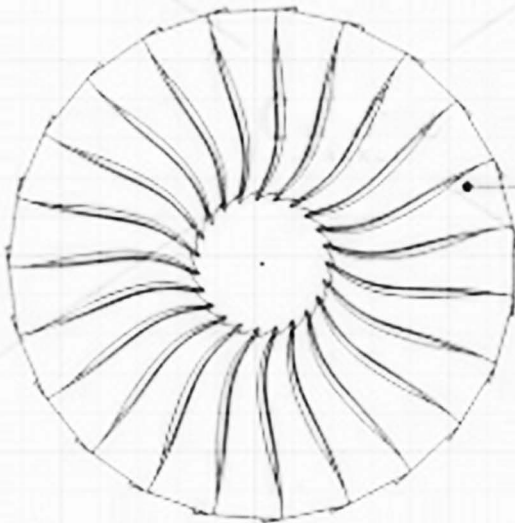

high pressure compressor

low pressure compressor

fan

high pressure turbine

**MOD : WR-CSPE-32**

**Production code : 40790002\_**

**WR-CSPE-32 tav.unica**

Réf.	Nom produit	Code	Q
2	LID FOR BLITZ	IB4003008	1
5	DRIVE SUPPORT BLITZ	IB4003015	1
06 INF	LAME INFERIORE BLITZ	IB2680300	1
06 SUP	LAME SUPERIORE BLZ	IB2680301	1
7	GHIERA DISTANZIALE LAME BLZ	IB4003016	1
8	VITE SVAS.ESAG.INCAS.IX M4X20	IB77VSEI04X20	10
09 BI	WHITE BAYBLEND PLASTIC BOWL _ BLITZ	IB4003004	1
09 GR	GREY PLASTIC BOWL _ BLITZ	IB4003005	1
10	PLASTIC BUSHING, MOTOR SHAFT	IB4003013	5
11	S/STEEL DISC, FRAME BLITZ	IB2486300	1
12	ROD CONTROL MICRO BLZ	IB4003010	1
13	SPRING ROD MICRO BLZ	IB76M3000	5
14	ROD CAP SPRING MICRO BLZ	IB4003011	1
15 CL	CORPO BLTZ	IB4003002	1
15 NR	BLACK COLOR BODY BLITZ	IB4003003	1
16	WHITE PUSH BUTTON N.O.	19410142	1
17	BLACK PUSH BUTTON N.O.	19410140	1
18	SEALING RING 15X30X7 SC NBR MRR	19566901	5
19	PROTEZ.MICRO BLZ	IB4103000	1
20	MICRO BLZ	IB5820300	1
21	MOTORE 230/50 BLZ	IB5000300	1
22	DISTANZIALE 5,3X15X13 BLTZ	IB4003027	10
23	DISTANZ.M5X12 ESAG.IX BLT	IB2003000	1
24	PIASTRINA SCHEDA BLZ	IB2486301	1
25	CONDENSATORE 20 UF	19410323	1
26	SCHEDA BLZ Y12	IB5940300	1
27	BLOCCACAVO BLZ	IB4003025	5
28 CL	BASAMENTO BLITZ CELESTE	IB4003000	1
28 NR	BASAMENTO NERO BLZ	IB4003001	1
29	PIEDINO GOMMA BLTZ	IB4356300	1
30	VITE AUT. TC CROCE INOX 2.9X13	IB77VCR02.9X13	20
31	VITE AUT. TC CROCE INOX 2.9X13	IB77VCR02.9X13	20
35	SLOTTED CSK SCREW M8X20	IB77VST08X20	10
40 CN	CAVO ALIM.CINA+PASSACAVO	IB5503015P	1
40	CAVO ALIMEN.BLITZ	IB5503004	1
42	GRUPPO LAME MAIONESE ABS	IB4003020	1
44	BLADE ASS.Y _BLITZ	IB4003019	1
46	SPATOLINA PER BACINELLA BLTZ	IB4003021	1