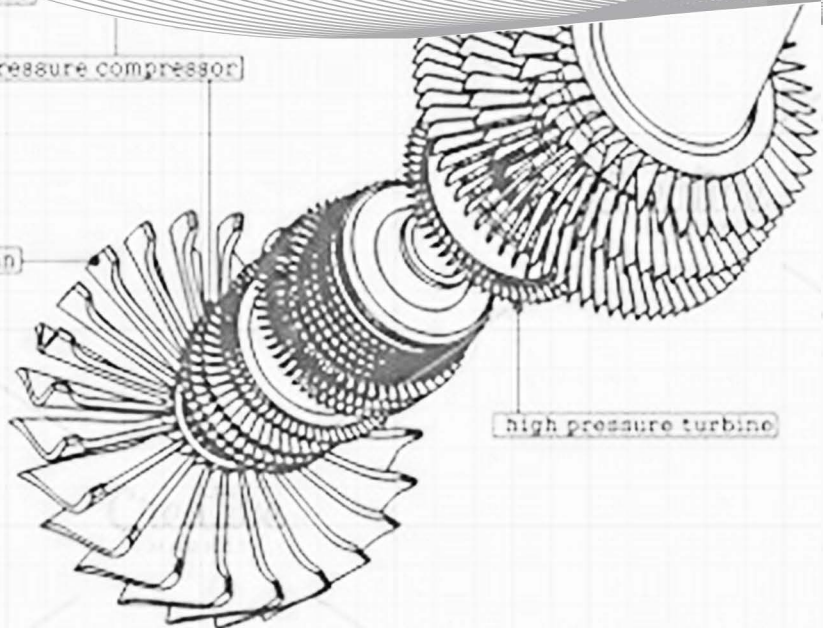

high pressure compressor

low pressure compressor

fan

high pressure turbine

**MOD : WR-CSPE-32**

**Production code : 40790002\_**

**WR-CSPE-32 tav.unica**

Réf.	Nom produit	Code	Q
2	LID FOR BLITZ	IB4003008	1
5	DRIVE SUPPORT BLITZ	IB4003015	1
06 INF	LAME INFERIORE BLITZ	IB2680300	1
06 SUP	LAME SUPERIORE BLZ	IB2680301	1
7	GHIERA DISTANZIALE LAME BLZ	IB4003016	1
8	VITE SVAS.ESAG.INCAS.IX M4X20	IB77VSEI04X20	10
09 BI	WHITE BAYBLEND PLASTIC BOWL _ BLITZ	IB4003004	1
09 GR	GREY PLASTIC BOWL _ BLITZ	IB4003005	1
10	PLASTIC BUSHING, MOTOR SHAFT	IB4003013	5
11	S/STEEL DISC, FRAME BLITZ	IB2486300	1
12	ROD CONTROL MICRO BLZ	IB4003010	1
13	SPRING ROD MICRO BLZ	IB76M3000	5
14	ROD CAP SPRING MICRO BLZ	IB4003011	1
15 CL	CORPO BLTZ	IB4003002	1
15 NR	BLACK COLOR BODY BLITZ	IB4003003	1
16	WHITE PUSH BUTTON N.O.	19410142	1
17	BLACK PUSH BUTTON N.O.	19410140	1
18	SEALING RING 15X30X7 SC NBR MRR	19566901	5
19	PROTEZ.MICRO BLZ	IB4103000	1
20	MICRO BLZ	IB5820300	1
21	MOTORE 230/50 BLZ	IB5000300	1
22	DISTANZIALE 5,3X15X13 BLTZ	IB4003027	10
23	DISTANZ.M5X12 ESAG.IX BLT	IB2003000	1
24	PIASTRINA SCHEDA BLZ	IB2486301	1
25	CONDENSATORE 20 UF	19410323	1
26	SCHEDA BLZ Y12	IB5940300	1
27	BLOCCACAVO BLZ	IB4003025	5
28 CL	BASAMENTO BLITZ CELESTE	IB4003000	1
28 NR	BASAMENTO NERO BLZ	IB4003001	1
29	PIEDINO GOMMA BLTZ	IB4356300	1
30	VITE AUT. TC CROCE INOX 2.9X13	IB77VCR02.9X13	20
31	VITE AUT. TC CROCE INOX 2.9X13	IB77VCR02.9X13	20
35	SLOTTED CSK SCREW M8X20	IB77VST08X20	10
40 CN	CAVO ALIM.CINA+PASSACAVO	IB5503015P	1
40	CAVO ALIMEN.BLITZ	IB5503004	1
42	GRUPPO LAME MAIONESE ABS	IB4003020	1
44	BLADE ASS.Y _BLITZ	IB4003019	1
46	SPATOLINA PER BACINELLA BLTZ	IB4003021	1