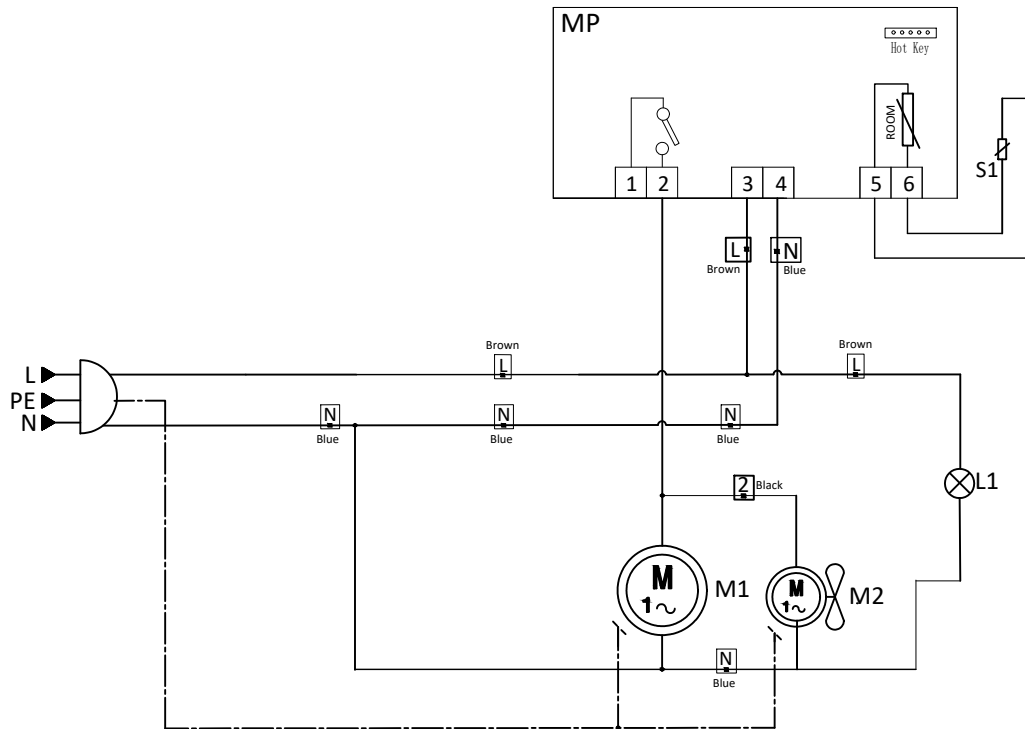

**MOD : WR-BVL3-FF**

**Production code : CFP309**

**07/2025**

LEGENDA

- M1: COMPRESSORE
- M2: VENTILATORE CONDENSATORE
- MT: TERMOREGOLATORE DIGITALE
- S1: SONDA CAMERA
- L1: LUCE INTERNA

LEGEND

- M1: COMPRESSOR
- M2: CONDENSER FAN
- MT: DIGITAL THERMOREGULATOR
- S1: ROOM PROBE
- L1: INNER LIGHT

"CHEST FREEZER"