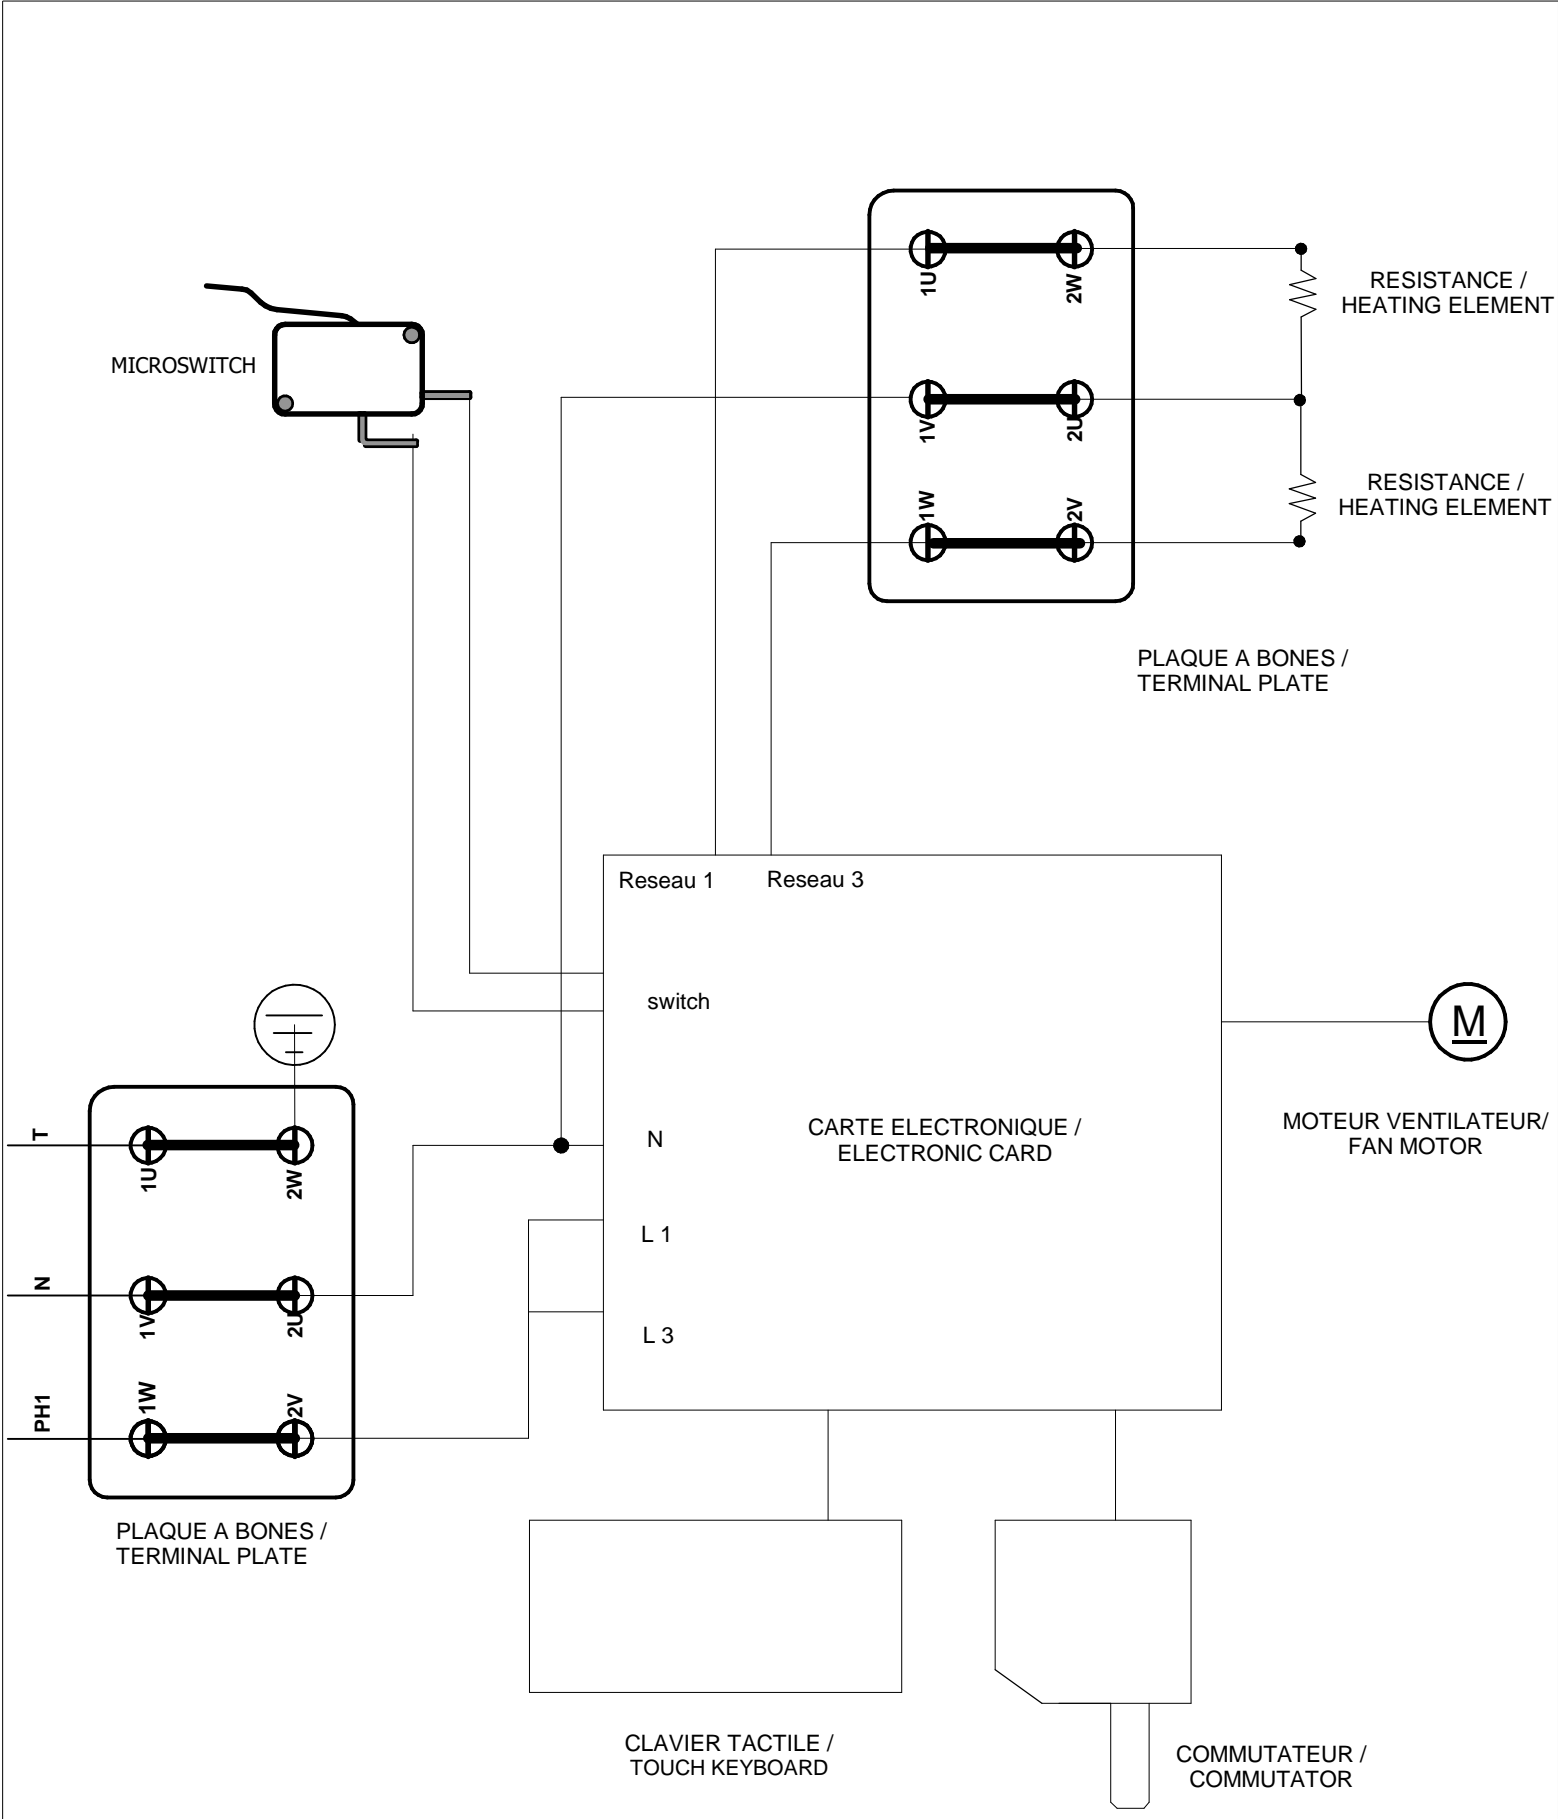

MOD : SA/60VC-DIG

Production code : SEM 600 PDS ELEC

07/2025

Câblage : C02448

SEM 600 PDS ELECTRONIQUE

Schéma électrique

DT263	Date : 31/08/2016	Dessiné par : A.L.	Approuvé par : S.Grenon	Date : 15/12/2022	Indice D
-------	----------------------	------------------------------	----------------------------	----------------------	-------------