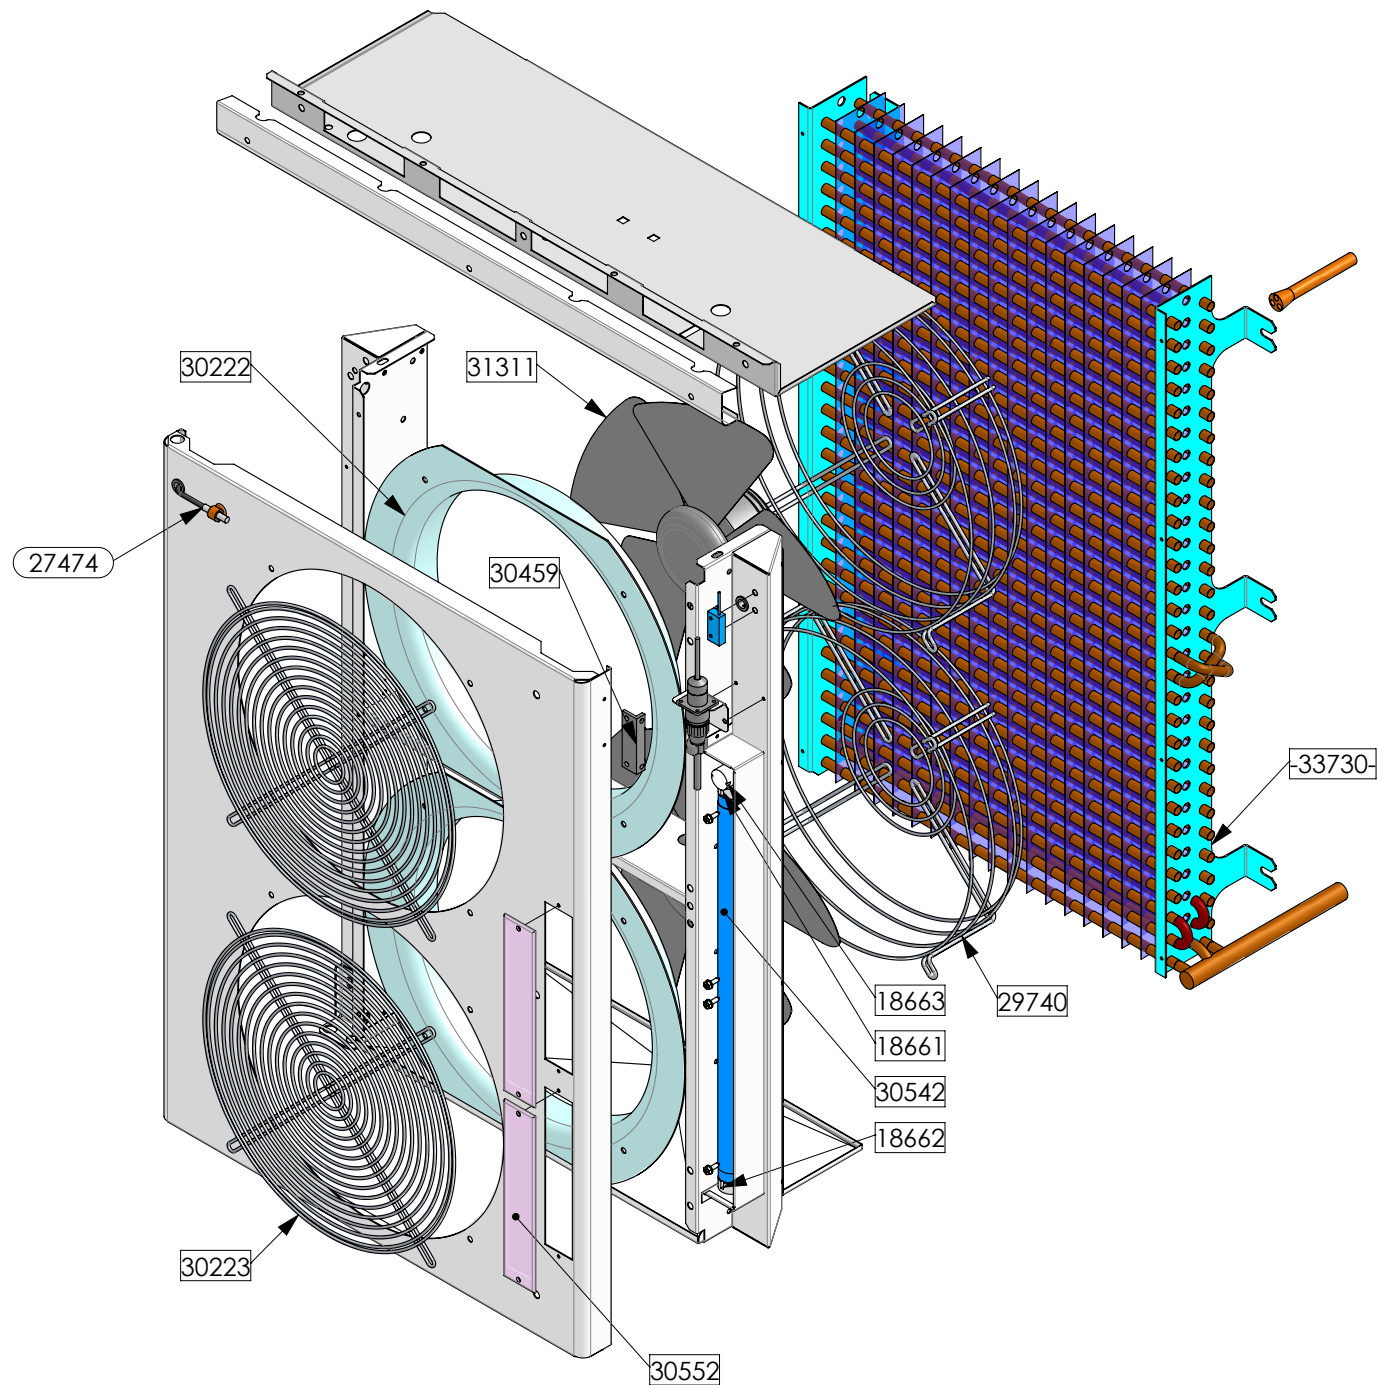

06/2018

Mod: **DBT101/TS**

Production code: **ABV5001-DM**

Diamond
catering equipment

----- Ricambio Consigliato

Codice	Rev.	Da Matricola	Descrizione	Disegnato	Data
ABV5001	00	-	ABB. 10 TEGLIE LCD HARMONY (ARIA)	Benamati	15/05/2017

----- Ricambio Consigliato

CODICE
ABV5001-
 REV
00 -
 Da Matricola

DESCRIZIONE
ABB. 10 TEGLIE LCD HARMONY (ARIA)

DISEGNATO
Benamati
 DATA
15/05/2017

----- Ricambio Consigliato

CODICE
ABV5001-UV

REV
00

Da Matricola
-

----- Ricambio Consigliato

CODICE	REV	Da Matricola	DESCRIZIONE	DISEGNATO	DATA
PORTA 2	00	-	PORTA ABB. 10T CON FILTRO	Salamon	20/04/2017

A TERMINI DI LEGGE CI RISERVIAMO LA PROPRIETA' DI QUESTO DISEGNO CON DIVIETO DI RIPRODURLO E DI RENDERLO COM'UNQUE NOTO A TERZI SENZA NOSTRA AUTORIZZAZIONE