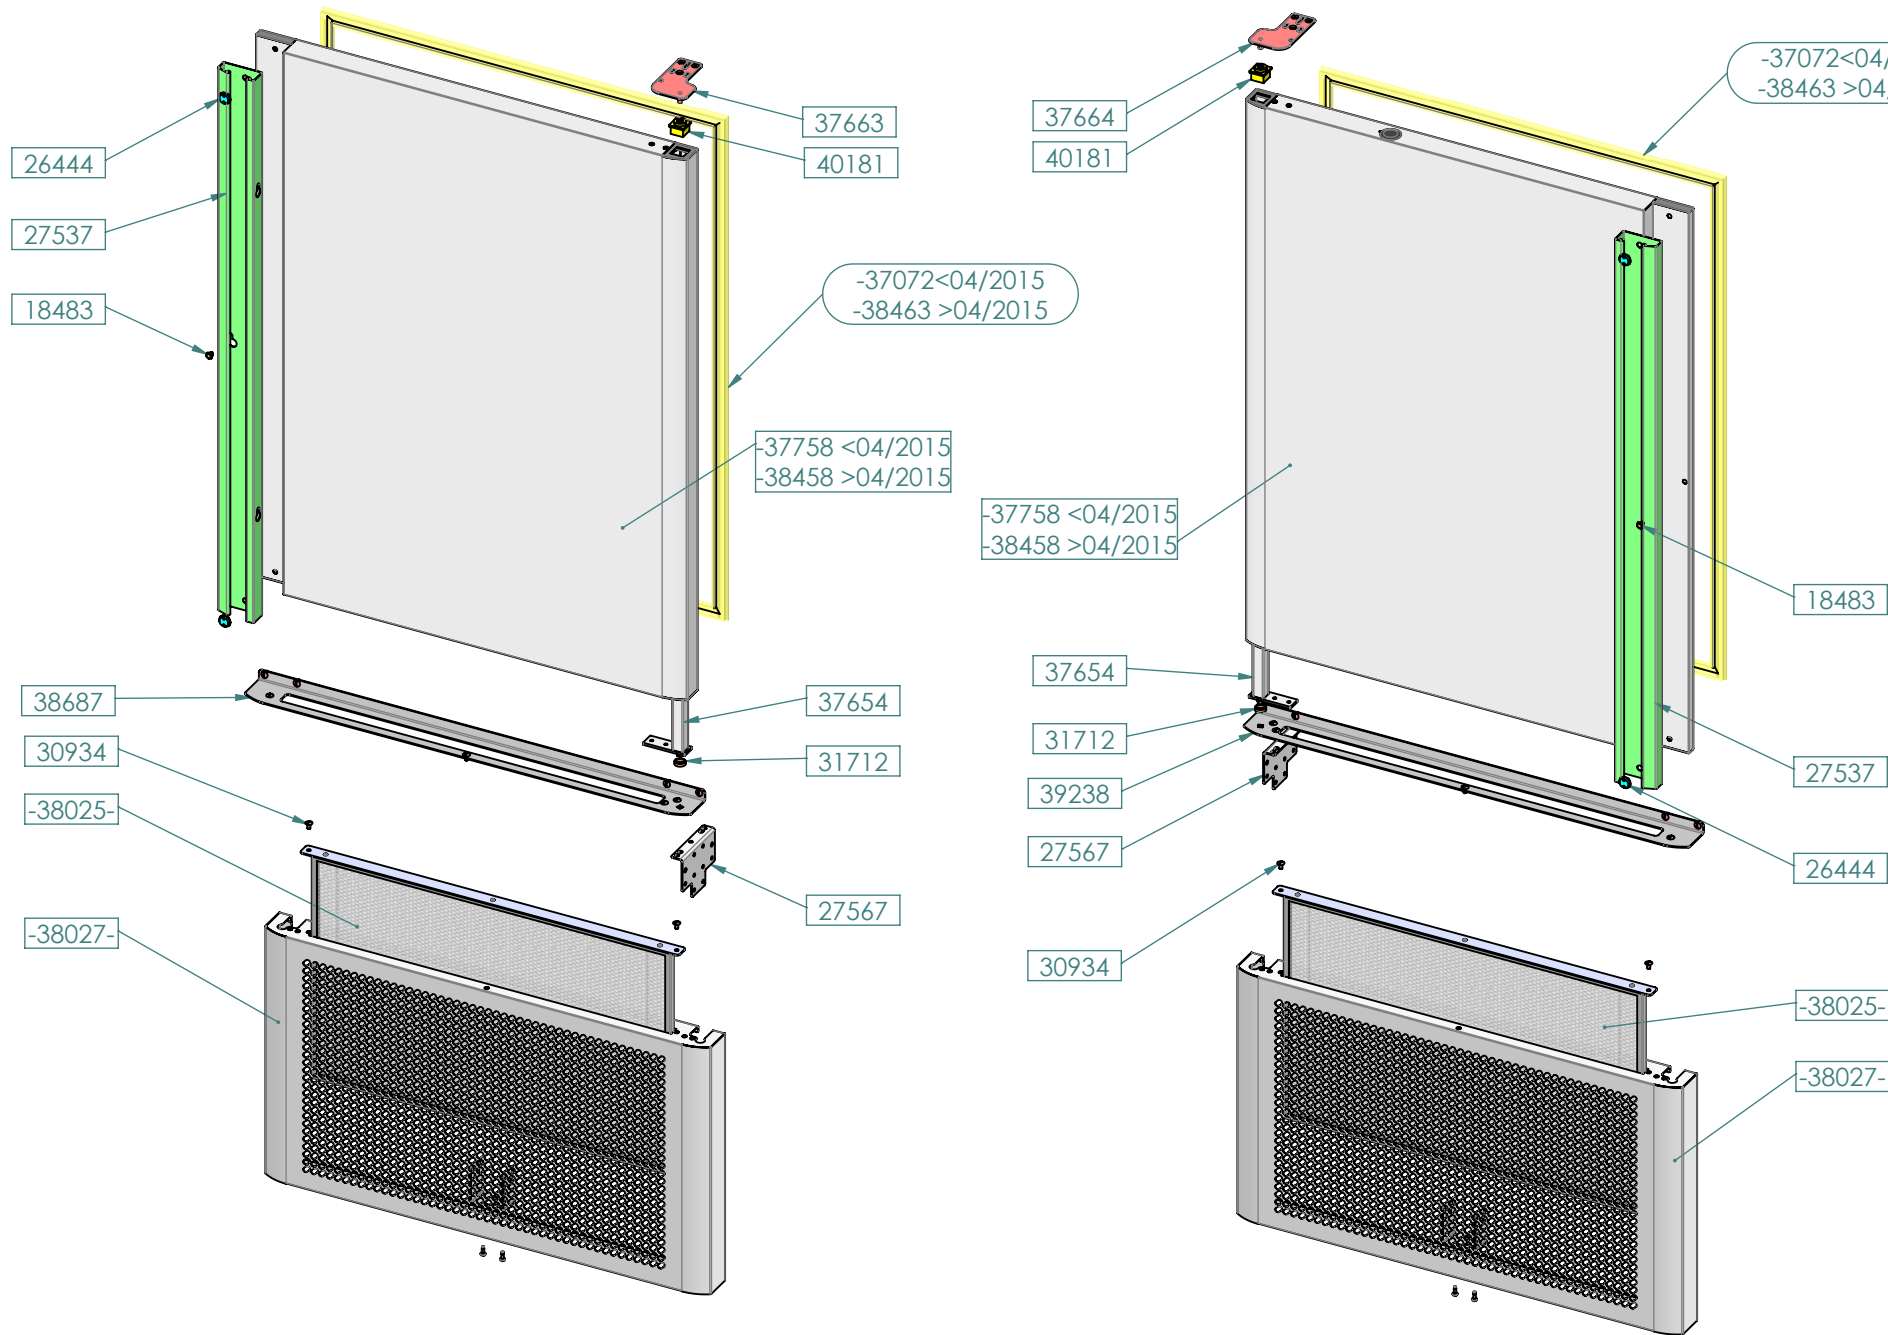

----- Ricambio Consigliato

CODICE
ABV5001-
 REV
00 -
 Da Matricola

DESCRIZIONE
ABB. 10 TEGLIE LCD HARMONY (ARIA)

DISEGNATO
Benamati
 DATA
15/05/2017

----- Ricambio Consigliato

CODICE
ABV5001-UV

REV
00

Da Matricola
-

DESCRIZIONE
ABB. 10 TEGLIE LCD HARMONY (ARIA)

DISEGNATO
Benamati

DATA
15/05/2017

CODICE Porte	REV 00 -	Da Matricola ABB. 10 TEGLIE LCD HARMONY (ARIA)	DISEGNATO Benamati	DATA 15/05/2017
------------------------	--------------------	--	------------------------------	---------------------------

----- Ricambio Consigliato

CODICE	REV	Da Matricola	DESCRIZIONE	DISEGNATO	DATA
PORTA 2	00	-	PORTA ABB. 10T CON FILTRO	Salamon	20/04/2017

A TERMINI DI LEGGE CI RISERVIAMO LA PROPRIETA' DI QUESTO DISEGNO CON DIVIETO DI RIPRODURLO E DI RENDERLO COM'UNQUE NOTO A TERZI SENZA NOSTRA AUTORIZZAZIONE