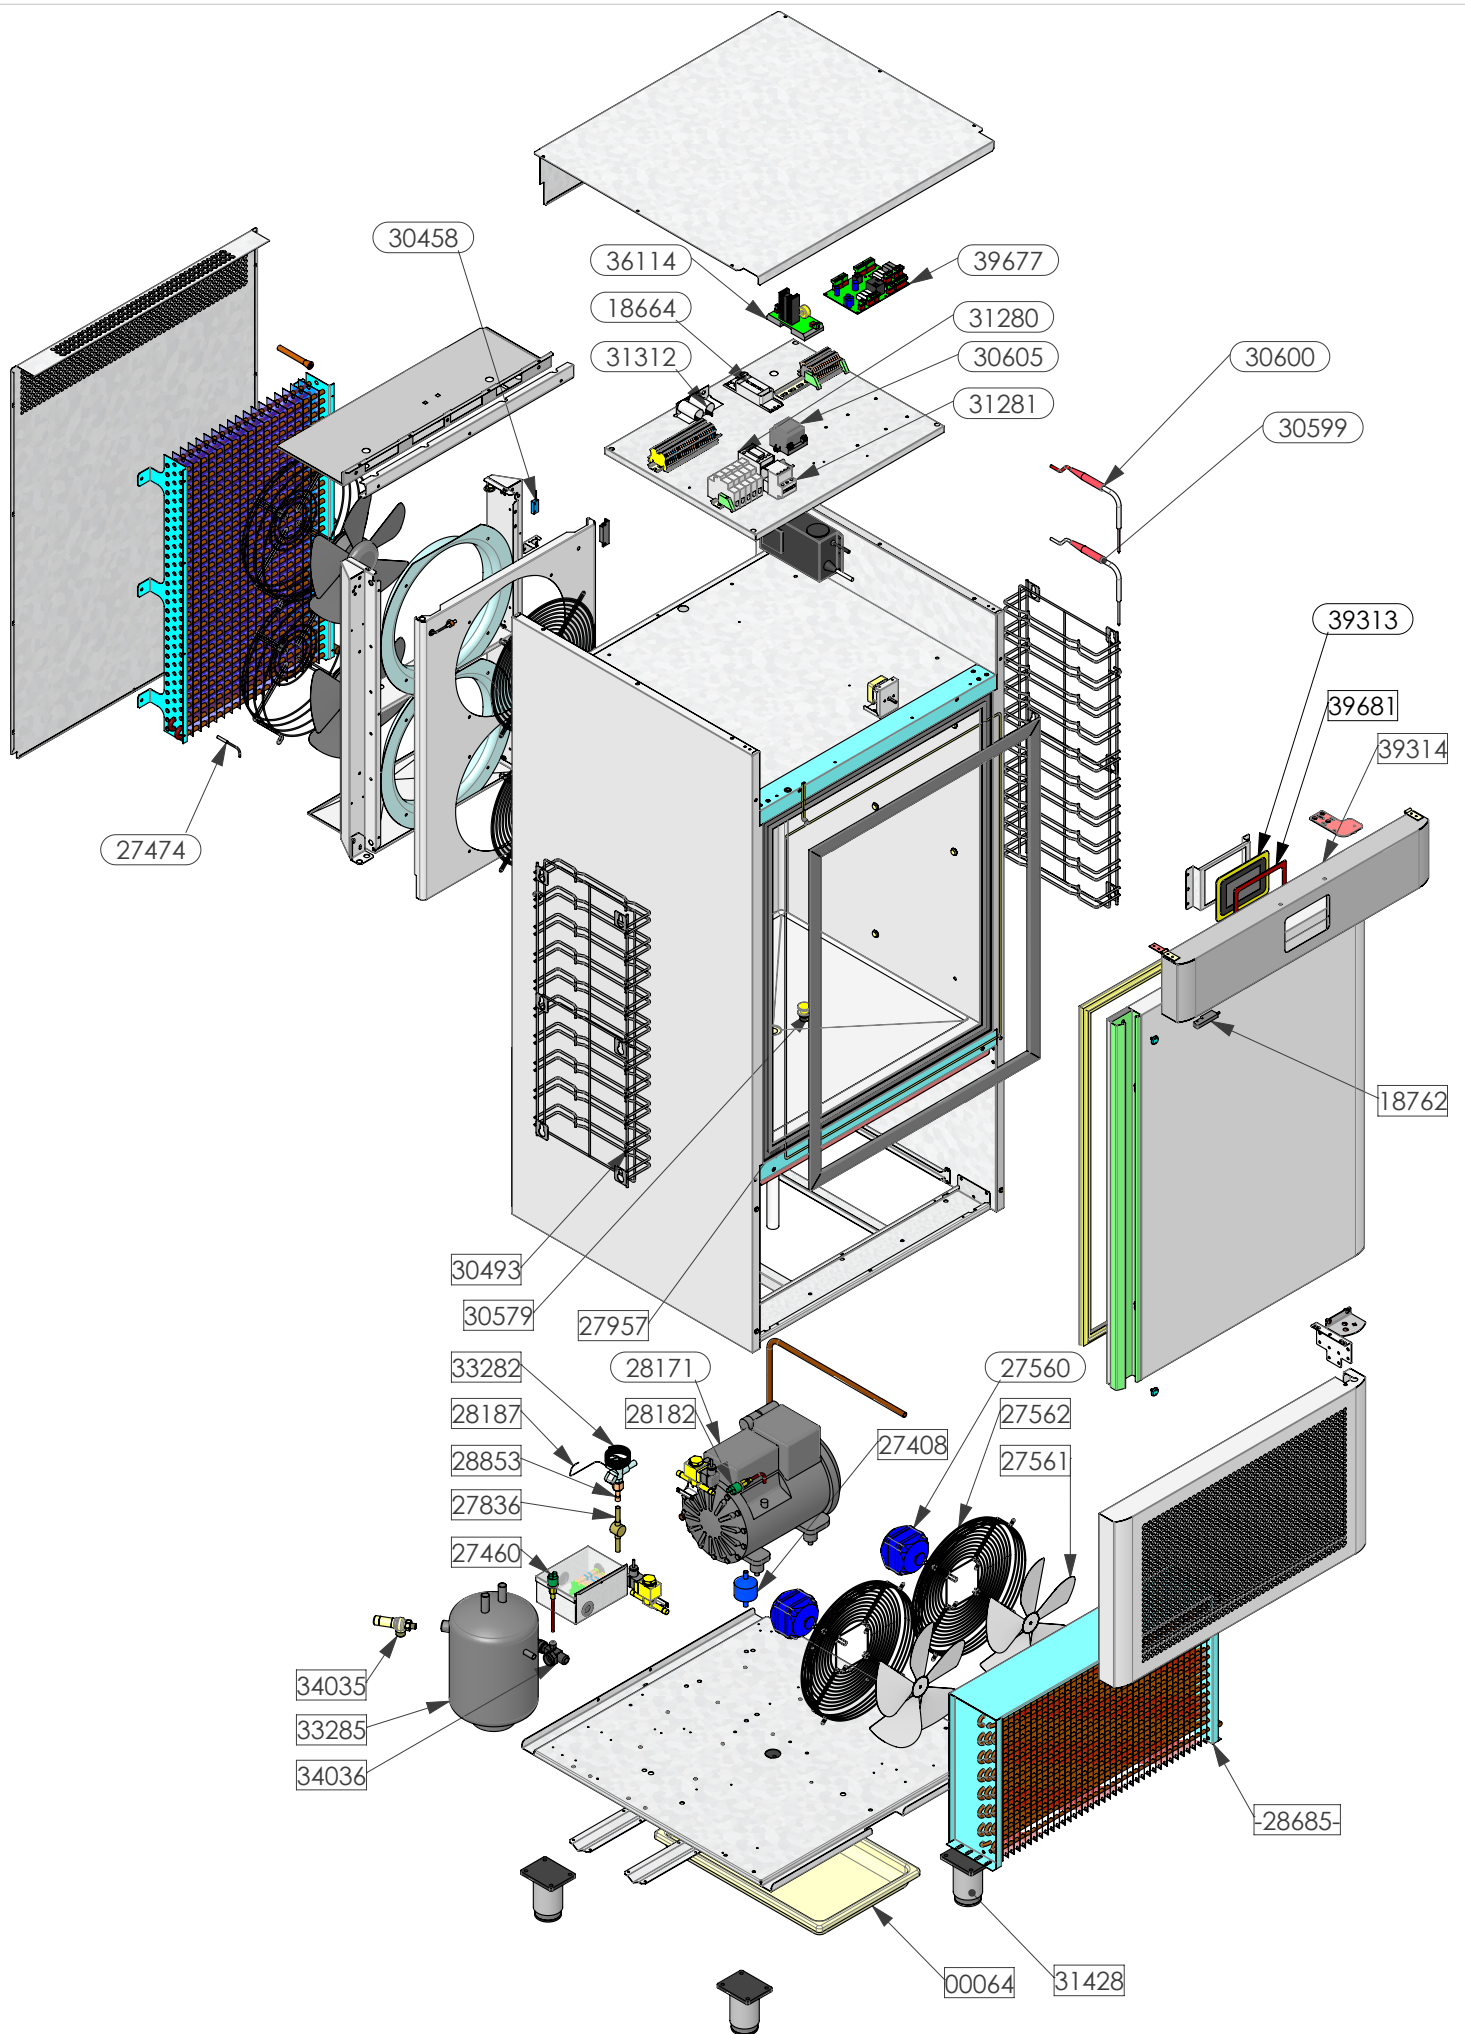

06/2018

Mod: **DBT101/TS**

Production code: **ABV5001-DM**

Diamond
catering equipment

----- Ricambio Consigliato

Codice	Rev.	Da Matricola	Descrizione	Disegnato	Data
ABV5001	00	-	ABB. 10 TEGLIE LCD HARMONY (ARIA)	Benamati	15/05/2017

----- Ricambio Consigliato

CODICE
ABV5001-
 REV
00 -
 Da Matricola

DESCRIZIONE
ABB. 10 TEGLIE LCD HARMONY (ARIA)

DISEGNATO
Benamati
 DATA
15/05/2017

----- Ricambio Consigliato

CODICE
ABV5001-UV

REV
00

Da Matricola
-

DESCRIZIONE
ABB. 10 TEGLIE LCD HARMONY (ARIA)

DISEGNATO
Benamati

DATA
15/05/2017

CODICE Porte	REV 00 -	Da Matricola ABB. 10 TEGLIE LCD HARMONY (ARIA)	DISEGNATO Benamati	DATA 15/05/2017
------------------------	--------------------	--	------------------------------	---------------------------

----- Ricambio Consigliato

CODICE	REV	Da Matricola	DESCRIZIONE	DISEGNATO	DATA
PORTA 2	00	-	PORTA ABB. 10T CON FILTRO	Salamon	20/04/2017

A TERMINI DI LEGGE CI RISERVIAMO LA PROPRIETA' DI QUESTO DISEGNO CON DIVIETO DI RIPRODURLO E DI RENDERLO COM'UNQUE NOTO A TERZI SENZA NOSTRA AUTORIZZAZIONE