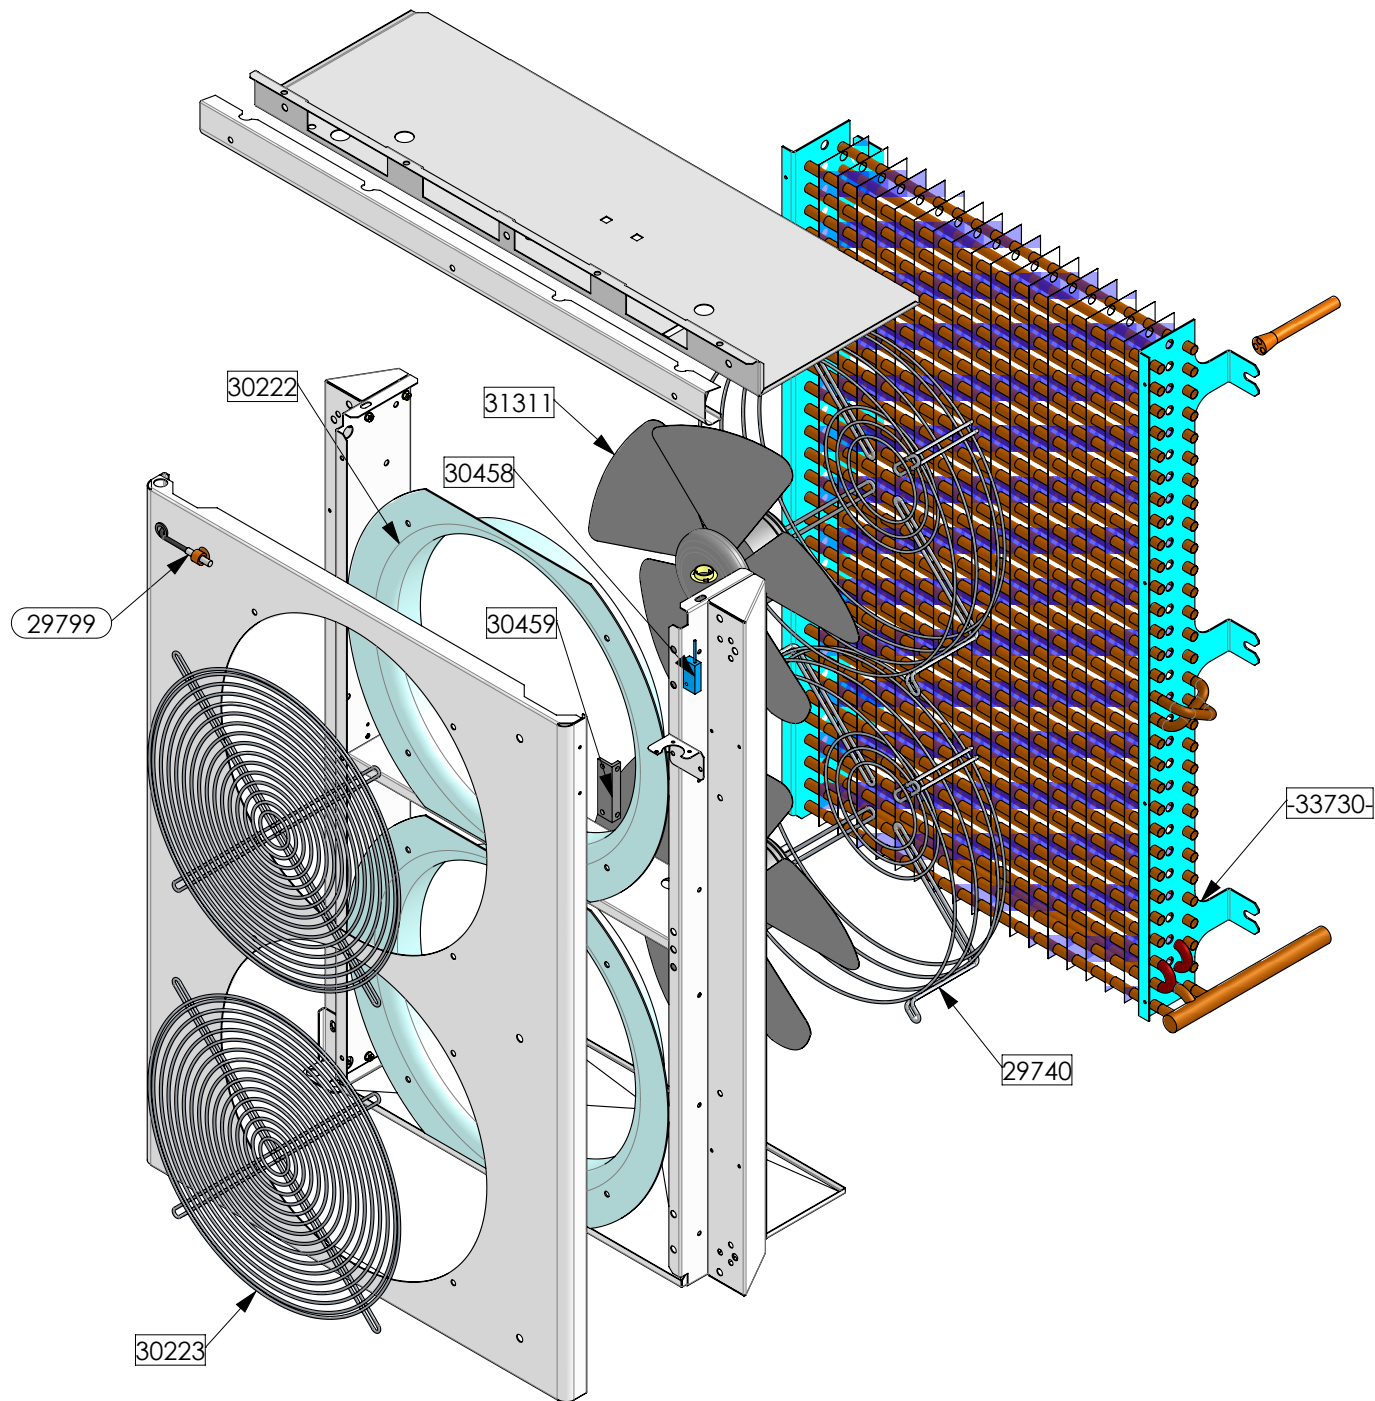

06/2018

Mod: **DBT101/TS**

Production code: **ABV5001-DM**

Diamond
catering equipment

----- Ricambio Consigliato

Codice	Rev.	Da Matricola	Descrizione	Disegnato	Data
ABV5001	00	-	ABB. 10 TEGLIE LCD HARMONY (ARIA)	Benamati	15/05/2017

----- Ricambio Consigliato

CODICE
ABV5001-
 REV
00 -
 Da Matricola

DESCRIZIONE
ABB. 10 TEGLIE LCD HARMONY (ARIA)

DISEGNATO
Benamati
 DATA
15/05/2017

----- Ricambio Consigliato

CODICE
ABV5001-UV

REV
00

Da Matricola
-

----- Ricambio Consigliato

CODICE	REV	Da Matricola	DESCRIZIONE	DISEGNATO	DATA
PORTA 2	00	-	PORTA ABB. 10T CON FILTRO	Salamon	20/04/2017

A TERMINI DI LEGGE CI RISERVIAMO LA PROPRIETA' DI QUESTO DISEGNO CON DIVIETO DI RIPRODURLO E DI RENDERLO COM'UNQUE NOTO A TERZI SENZA NOSTRA AUTORIZZAZIONE