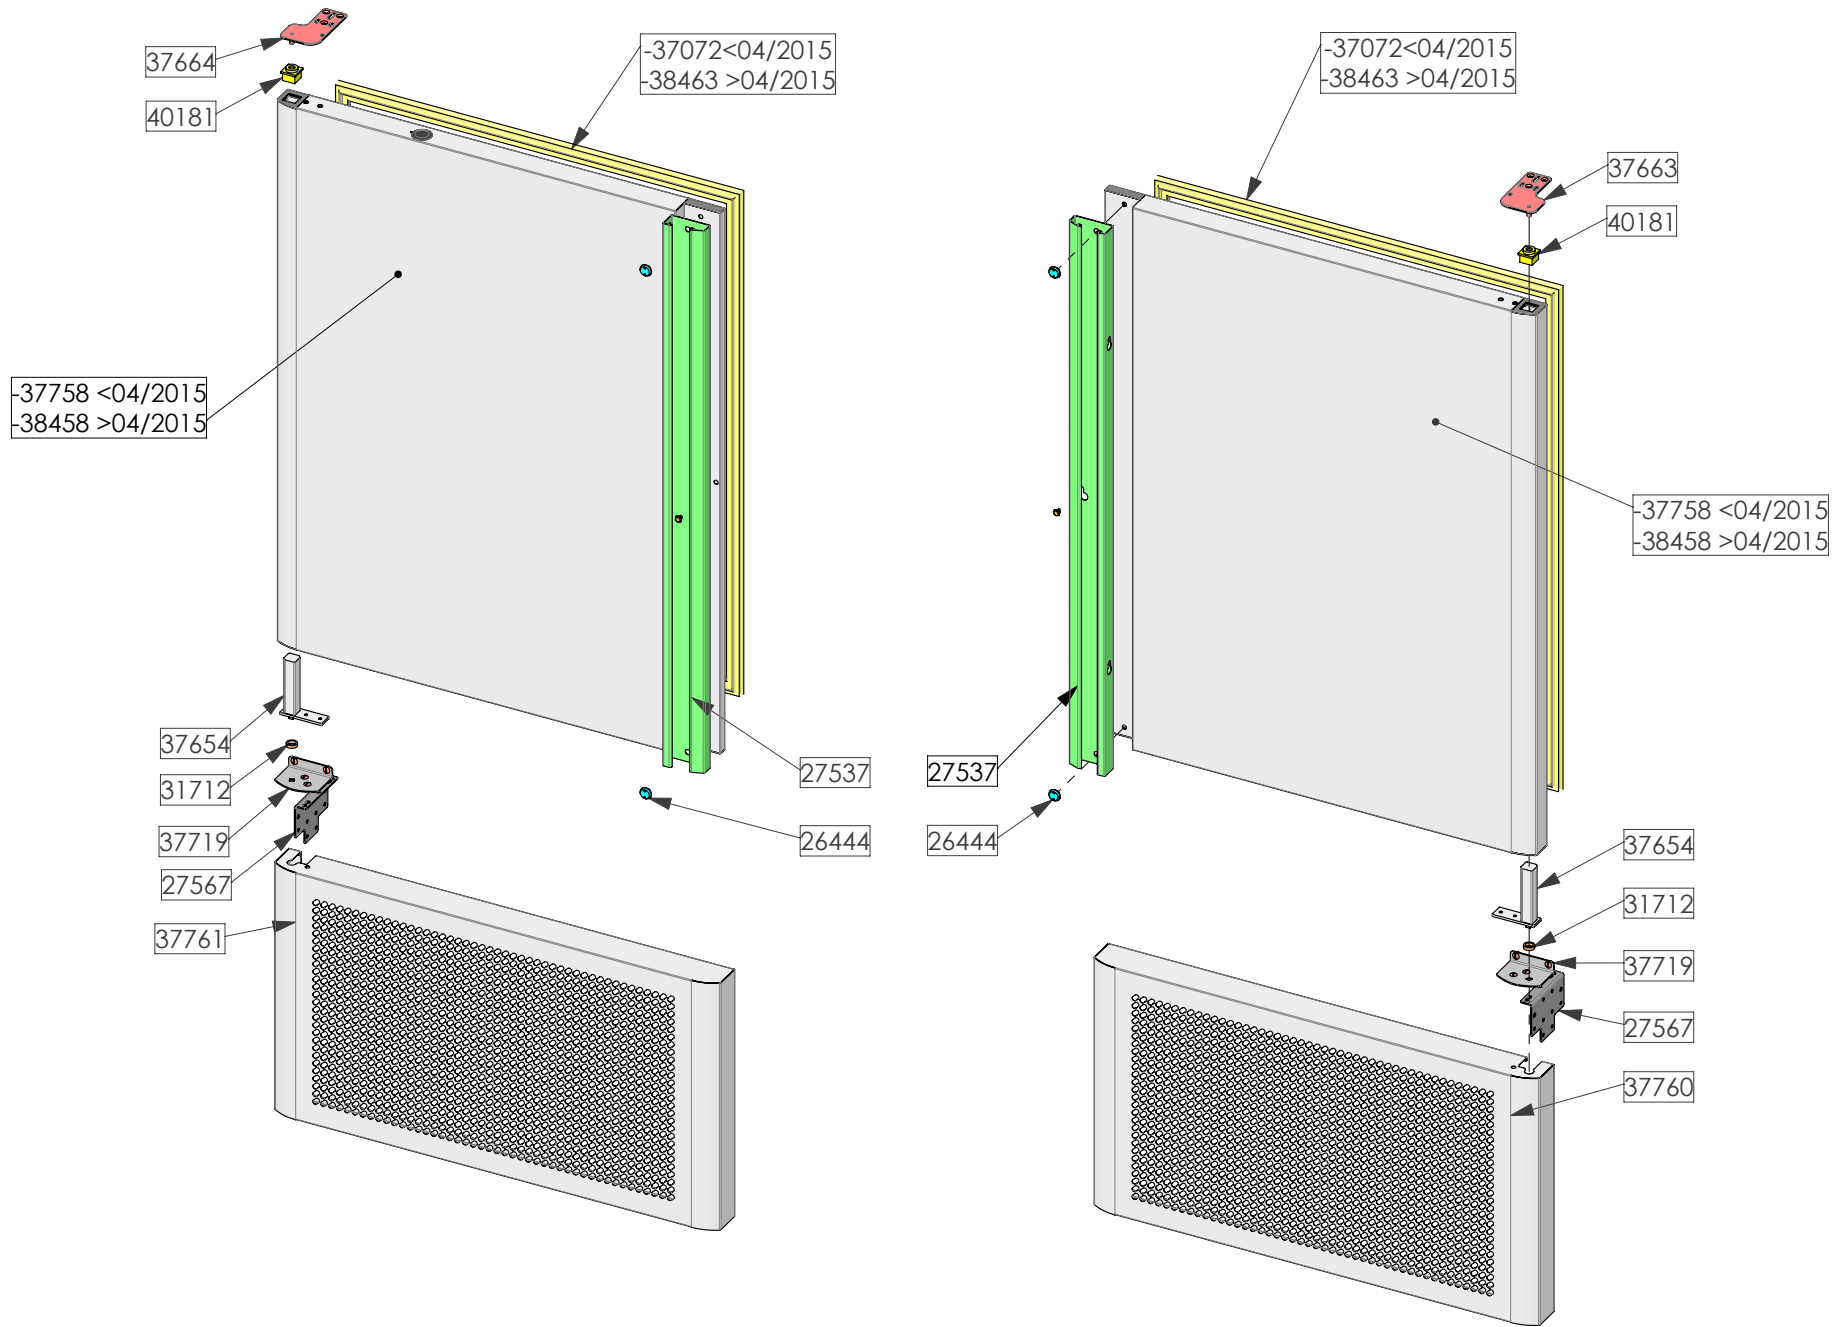

----- Ricambio Consigliato

CODICE
ABV5001-
 REV
00 -
 Da Matricola

DESCRIZIONE
ABB. 10 TEGLIE LCD HARMONY (ARIA)

DISEGNATO
Benamati
 DATA
15/05/2017

----- Ricambio Consigliato

CODICE
ABV5001-UV

REV
00

Da Matricola
-

DESCRIZIONE
ABB. 10 TEGLIE LCD HARMONY (ARIA)

DISEGNATO
Benamati

DATA
15/05/2017

CODICE Porte	REV 00 -	Da Matricola ABB. 10 TEGLIE LCD HARMONY (ARIA)	DISEGNATO Benamati	DATA 15/05/2017
------------------------	--------------------	--	------------------------------	---------------------------

----- Ricambio Consigliato

CODICE	REV	Da Matricola	DESCRIZIONE	DISEGNATO	DATA
PORTA 2	00	-	PORTA ABB. 10T CON FILTRO	Salamon	20/04/2017

A TERMINI DI LEGGE CI RISERVIAMO LA PROPRIETA' DI QUESTO DISEGNO CON DIVIETO DI RIPRODURLO E DI RENDERLO COM'UNQUE NOTO A TERZI SENZA NOSTRA AUTORIZZAZIONE