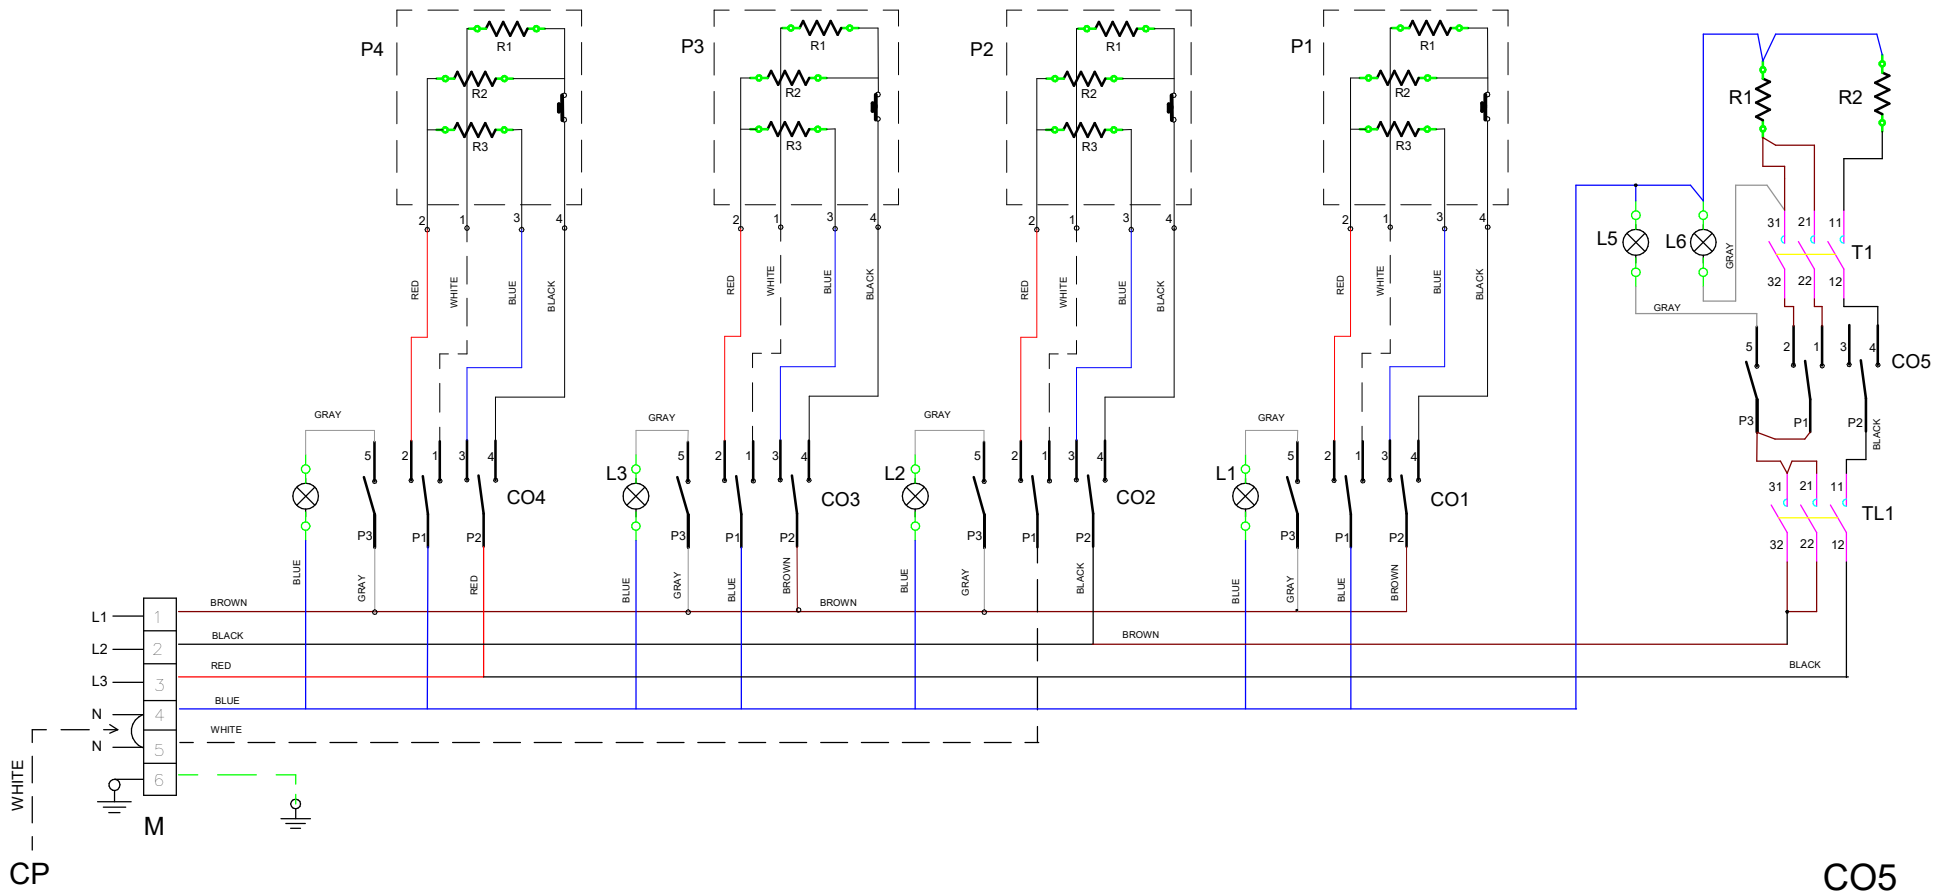

MOD : E7/4PQF7-N

Production code : DIPQ77FE

11/2023

C05

	ITALIANO	FRANCAIS	ENGLISH	DEUTSCH
M	MORSETTIERA	PENNEAU DE CONTROLE	TERMINAL BLOCK	KLEMMENLEISTE
CP	CAVO PONTE	CABLE POINT	BRIDGE CABLE	CABLE BRIDGE
C05	COMMUTATORE	COMMUTEUR	SWITCH	HAUPTSCHALTER
CO1-C4	COMMUTATORE	COMMUTEUR	SWITCH	HAUPTSCHALTER
P1-P4	PIASTRA ELETTRICA	PLAQUE ELECTRIQUE	ELECTRIC HOB	KÖCHPLATTE
R1	RESISTENZA SUOLA	RESISTANCE	RESISTANCE	WIDERSTAND
R2	RESISTENZA GRILL	RESISTANCE GRILL	GRILL RESISTANCE	WIDERSTAND GRILL
L1-L5	LAMPADA VERDE	LAMPE VERTE	GREEN LAMP	GRUENE LAMPE
L6	LAMPADA ARANCIONE	LAMPE ORANGE	ORANGE LAMP	ORANGE LAMPE
T1	TERMOSTATO DI LAVORO	THERMOSTAT DE TRAVIAL	WORKING THERMOSTAT	THERMOSTAT DER WORK
TL1	TERMOSTATO LIMITE	THERMOSTAT DE SECURITE	LIMIT THERMOSTAT	LIMIT THERMOSTAT

CO1-CO2-CO3-CO4

	POSIZIONE 0	POSIZIONE 6	POSIZIONE 5	POSIZIONE 4	POSIZIONE 3	POSIZIONE 2	POSIZIONE 1
PIASTRA 2600 W	0	2600 W	1750 W	1300 W	450 W	340 W	240 W
PIASTRA 2500 W	0	2500 W	1875 W	1250 W	625 W	420 W	250 W
PIASTRA 1500 W	0	1500 W	750 W	500 W	250 W	165 W	135 W