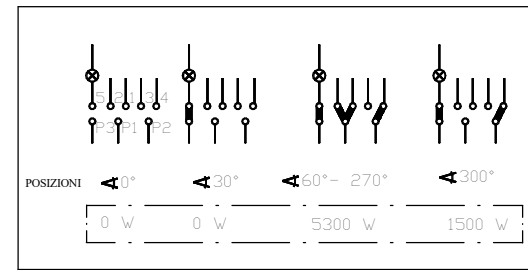

MOD : E7/4PQF7-N

Production code : DIPQ77FE

11/2023

C05

	ITALIANO	FRANCAIS	ENGLISH	DEUTSCH
M	MORSETTIERA	PENNEAU DE CONTROLE	TERMINAL BLOCK	KLEMMENLEISTE
CP	CAVO PONTE	CABLE POINT	BRIDGE CABLE	CABLE BRIDGE
C05	COMMUTATORE	COMMUTEUR	SWITCH	HAUPTSCHALTER
CO1-C4	COMMUTATORE	COMMUTEUR	SWITCH	HAUPTSCHALTER
P1-P4	PIASTRA ELETTRICA	PLAQUE ELECTRIQUE	ELECTRIC HOB	KÖCHPLATTE
R1	RESISTENZA SUOLA	RESISTANCE	RESISTANCE	WIDERSTAND
R2	RESISTENZA GRILL	RESISTANCE GRILL	GRILL RESISTANCE	WIDERSTAND GRILL
L1-L5	LAMPADA VERDE	LAMPE VERTE	GREEN LAMP	GRUENE LAMPE
L6	LAMPADA ARANCIONE	LAMPE ORANGE	ORANGE LAMP	ORANGE LAMPE
T1	TERMOSTATO DI LAVORO	THERMOSTAT DE TRAVIAL	WORKING THERMOSTAT	THERMOSTAT DER WORK
TL1	TERMOSTATO LIMITE	THERMOSTAT DE SECURITE	LIMIT THERMOSTAT	LIMIT THERMOSTAT

CO1-CO2-CO3-CO4

	POSIZIONE 0	POSIZIONE 6	POSIZIONE 5	POSIZIONE 4	POSIZIONE 3	POSIZIONE 2	POSIZIONE 1
PIASTRA 2600 W	0	2600 W	1750 W	1300 W	450 W	340 W	240 W
PIASTRA 2500 W	0	2500 W	1875 W	1250 W	625 W	420 W	250 W
PIASTRA 1500 W	0	1500 W	750 W	500 W	250 W	165 W	135 W