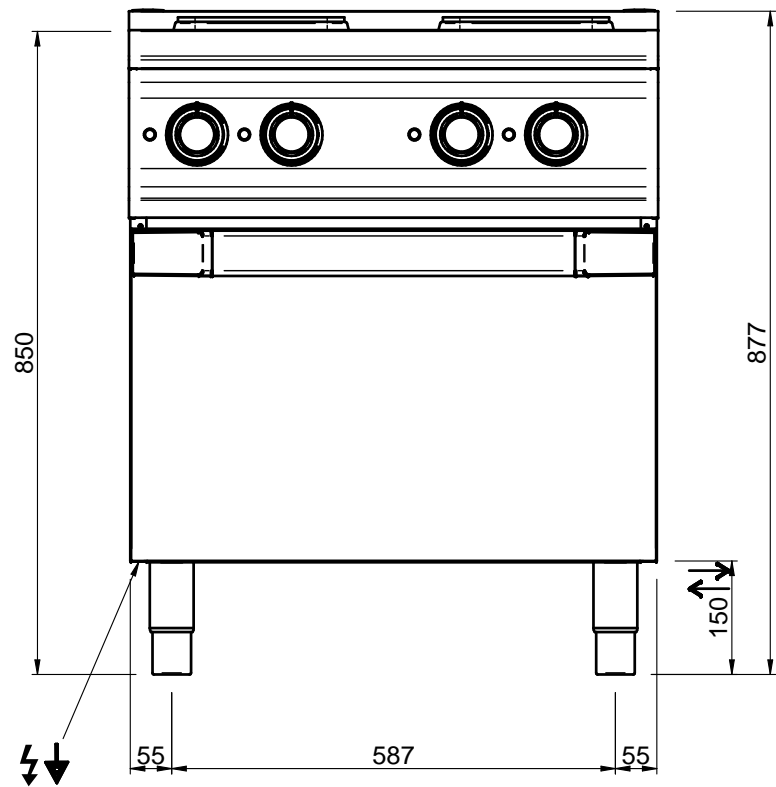

MOD : E7/4PQF7-N

Production code : DIPR77FE

11/2023

LEGENDA SIMBOLI / LEGEND

INGRESSO GAS / GAS INLET
(EN 10226-1) Ø M 1/2"

ALIMENTAZIONE ELETTRICA /
POWER SUPPLY

INGRESSO ACQUA /
WATER INLET Ø M 1/2"

SCARICO ACQUA / OLII
WATER / OILS DRAIN