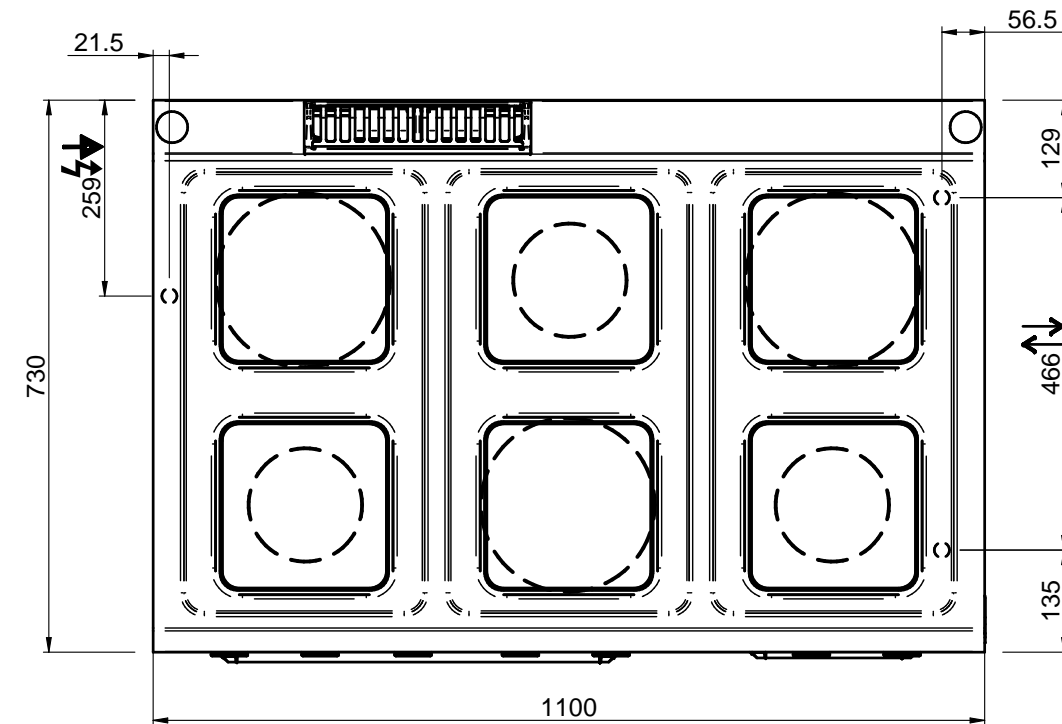

MOD : E7/4PQF7-N

Production code : DIPR77FE

11/2023

LEGENDA SIMBOLI / LEGEND

INGRESSO GAS / GAS INLET
(EN 10226-1) Ø M 1/2"

ALIMENTAZIONE ELETTRICA /
POWER SUPPLY

INGRESSO ACQUA /
WATER INLET Ø M 1/2"

SCARICO ACQUA / OLII
WATER / OILS DRAIN