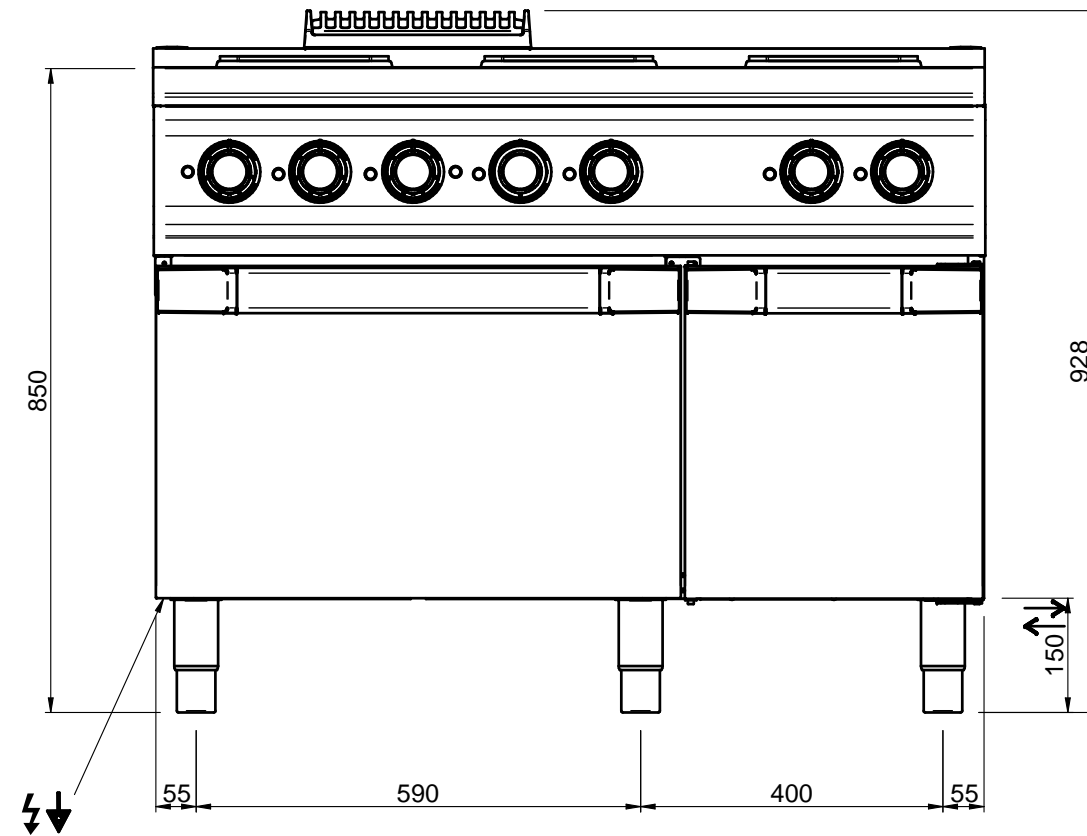

MOD : E7/4PQF7-N

Production code : DIPR77FE

11/2023

LEGENDA SIMBOLI / LEGEND

INGRESSO GAS / GAS INLET
(EN 10226-1) Ø M 1/2"

ALIMENTAZIONE ELETTRICA /
POWER SUPPLY

INGRESSO ACQUA /
WATER INLET Ø M 1/2"

SCARICO ACQUA / OLII
WATER / OILS DRAIN