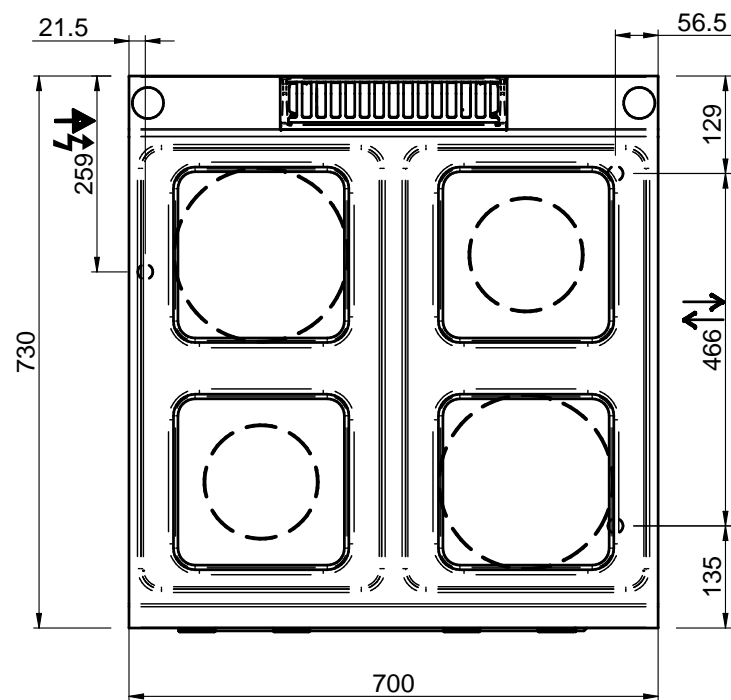

MOD : E7/4PQF7-N

Production code : DIPR77FE

11/2023

LEGENDA SIMBOLI / LEGEND

INGRESSO GAS / GAS INLET
(EN 10226-1) Ø M 1/2"

ALIMENTAZIONE ELETTRICA /
POWER SUPPLY

INGRESSO ACQUA /
WATER INLET Ø M 1/2"

SCARICO ACQUA / OLII
WATER / OILS DRAIN