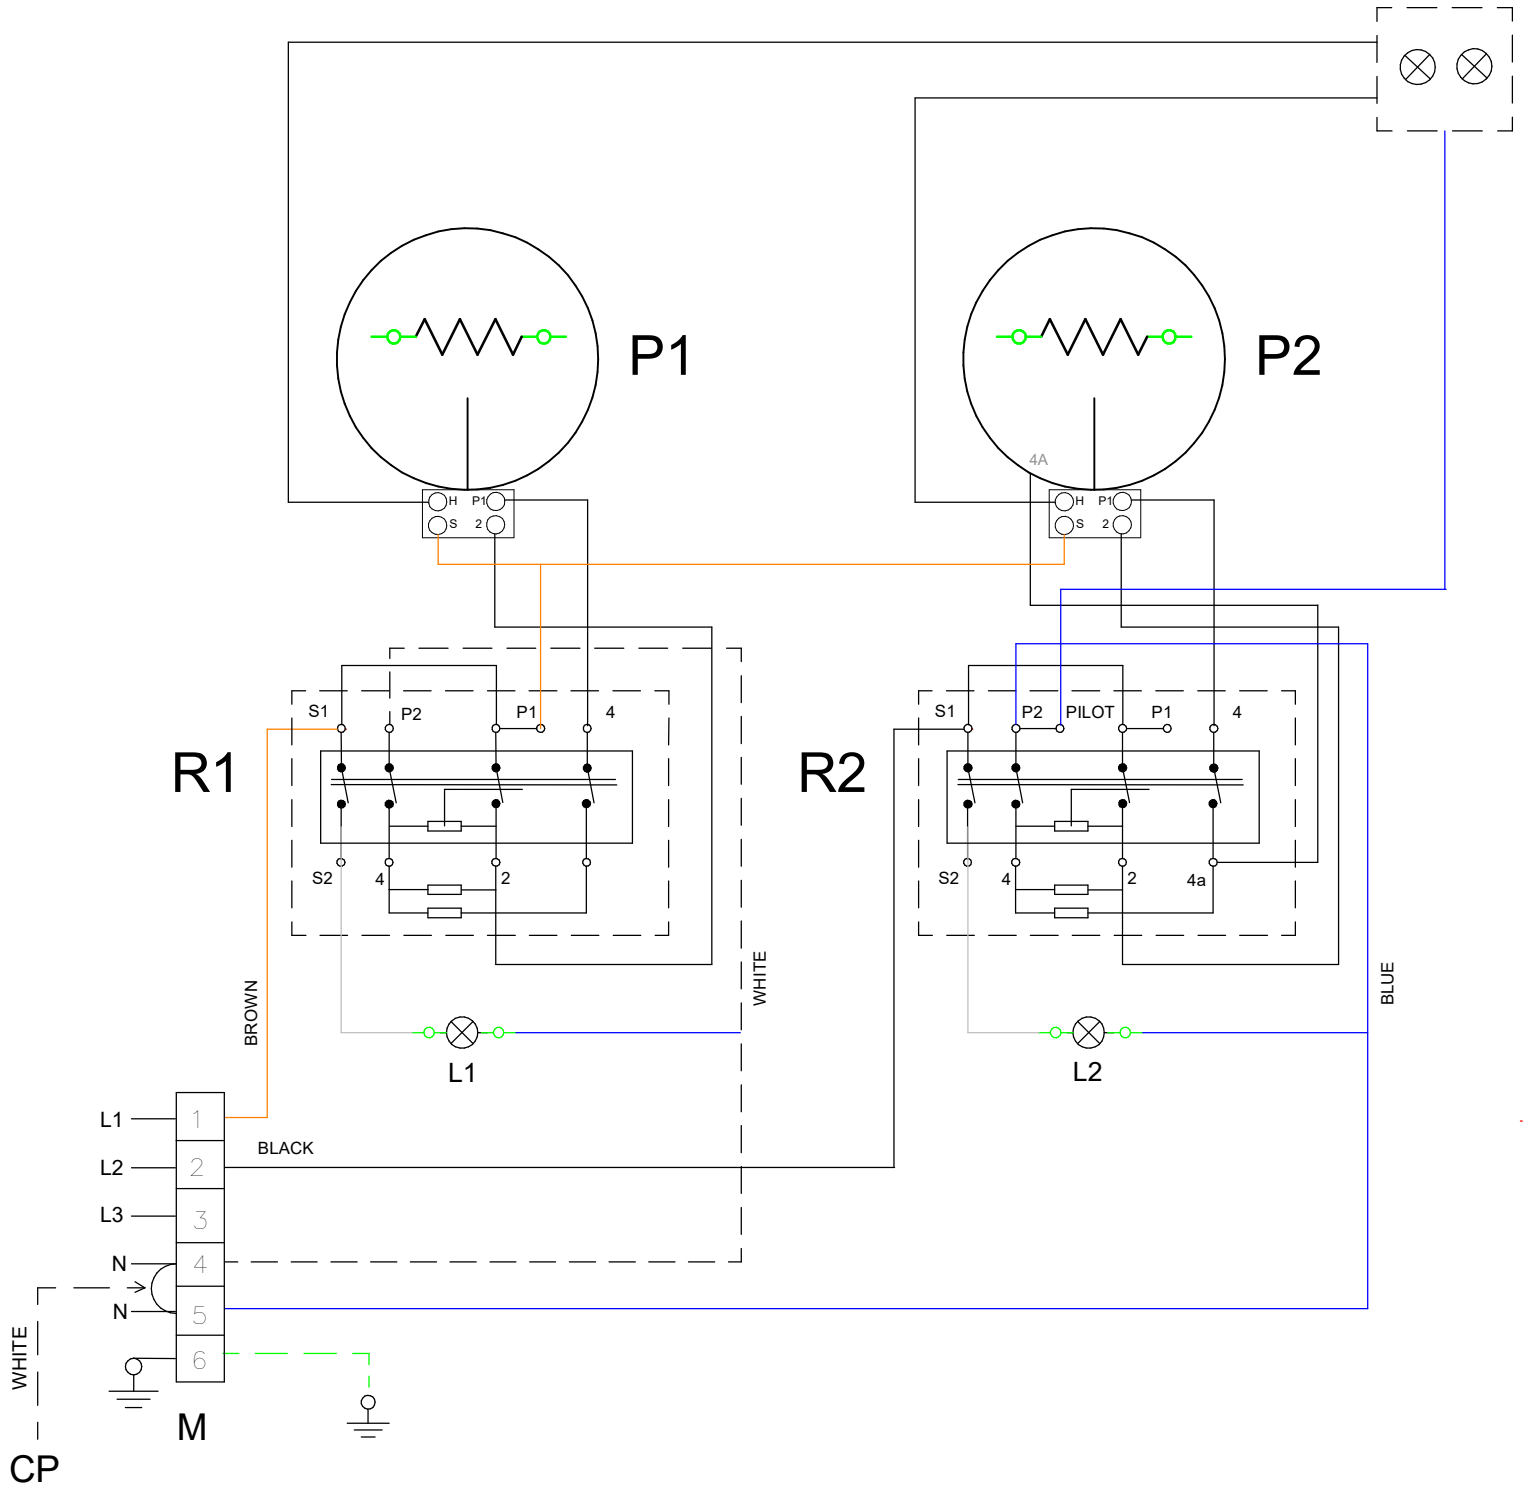

MOD : E7/2VC4T-N

Production code : DIVC74T

08/2023

	ITALIANO	FRANCAIS	ENGLISH	DEUTSCH
M	MORSETTIERA	PENNEAU DE CONTROLE	TERMINAL BLOCK	KLEMMENLEISTE
CP	CAVO PONTE	CABLE PONT	BRIDGE CABLE	CABLE BRIDGE
RE1-RE4	REGOLATORE DI ENERGIA	REGULATEUR DE ENERGIE	ENERGY REGULATOR	ENERGY REGLER
P1-P4	PIASTRA ELETTRICA	PLAQUE ELECTRIQUE	ELECTRIC HOB	KOCHPLATTE
L1-L4	LAMPADA VERDE	LAMPE VERTE	GREEN LAMP	GRUENE LAMPE