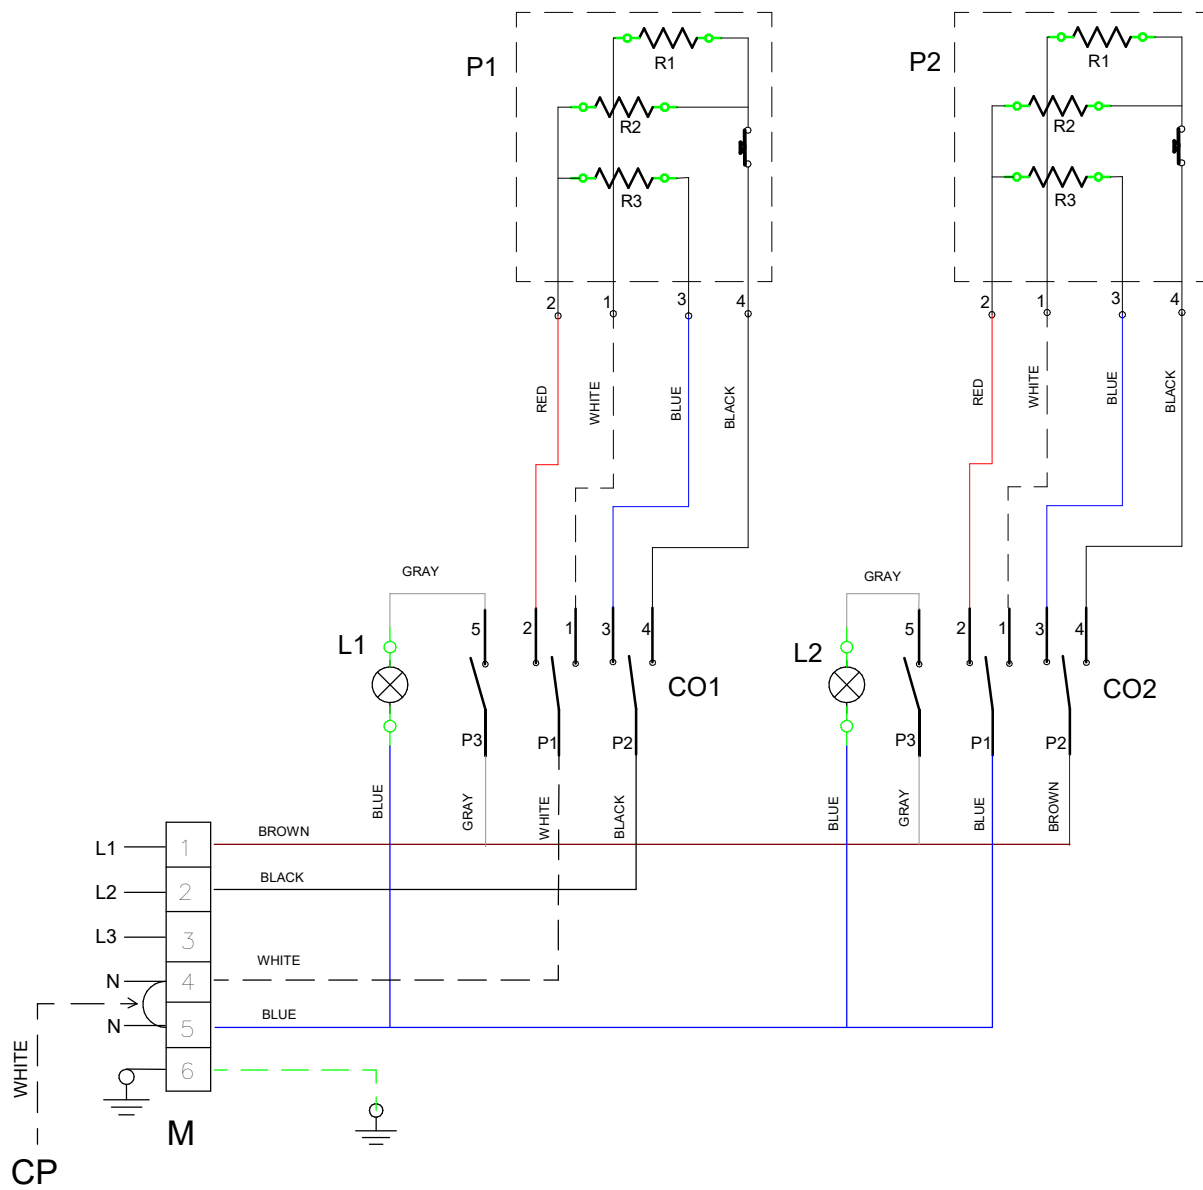

MOD : E7/2P4T-N

Production code : DIPR74T

11/2023

CO1-CO2

	ITALIANO	FRANCAIS	ENGLISH	DEUTSCH
M	MORSETTIERA	PENNEAU DE CONTROLE	TERMINAL BLOCK	KLEMMENLEISTE
CP	CAVO PONTE	CABLE PONT	BRIDGE CABLE	CABLE BRIDGE
CO1-CO2	COMMUTATORE	COMMUTEUR	SWITCH	HAUPTSCHALTER
P1-P2	PIASTRA ELETTRICA	PLAQUE ELECTRIQUE	ELECTRIC HOB	KÖCHPLATTE
L1-L2	LAMPADA VERDE	LAMPE VERTE	GREEN LAMP	GRUENE LAMPE

	POSIZIONE 0	POSIZIONE 6	POSIZIONE 5	POSIZIONE 4	POSIZIONE 3	POSIZIONE 2	POSIZIONE 1
PIASTRA 2600 W	0	2600 W	1750 W	1300 W	450 W	340 W	240 W
PIASTRA 2500 W	0	2500 W	1875 W	1250 W	625 W	420 W	250 W
PIASTRA 1500 W	0	1500 W	750 W	500 W	250 W	165 W	135 W