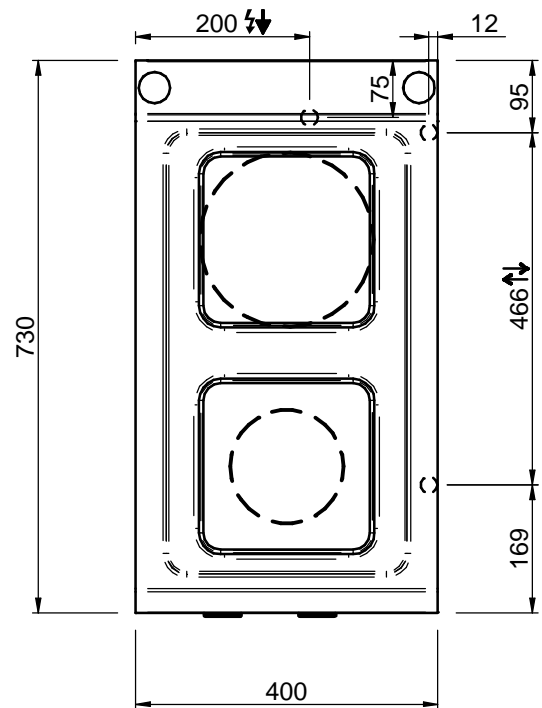

MOD : E7/2P4T-N

Production code : DIPR74T

11/2023

LEGENDA SIMBOLI / LEGEND

INGRESSO GAS / GAS INLET
(EN 10226-1) Ø M 1/2"

INGRESSO ACQUA /
WATER INLET Ø M 1/2"

ATTACCO EQUIPOTENZIALE /
EQUIPOTENTIAL

ALIMENTAZIONE ELETTRICA /
POWER SUPPLY

SCARICO ACQUA / OLII
WATER / OILS DRAIN

REGOLAZIONE PIEDINI /
FEET ADJUSTMENT (h 0/+5)