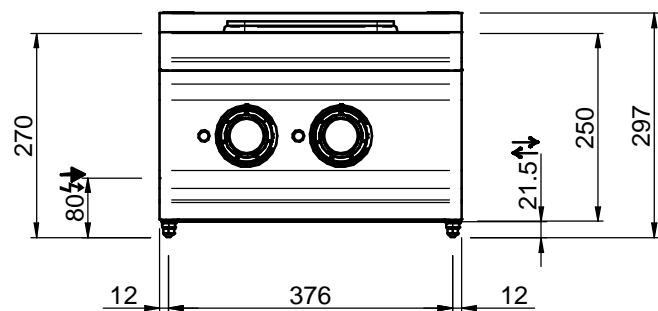

MOD : E7/2P4T-N

Production code : DIPR74T

11/2023

LEGENDA SIMBOLI / LEGEND

INGRESSO GAS / GAS INLET
(EN 10226-1) Ø M 1/2"

INGRESSO ACQUA /
WATER INLET Ø M 1/2"

ATTACCO EQUIPOTENZIALE /
EQUIPOTENTIAL

ALIMENTAZIONE ELETTRICA /
POWER SUPPLY

SCARICO ACQUA / OLII
WATER / OILS DRAIN

REGOLAZIONE PIEDINI /
FEET ADJUSTMENT (h 0/+5)