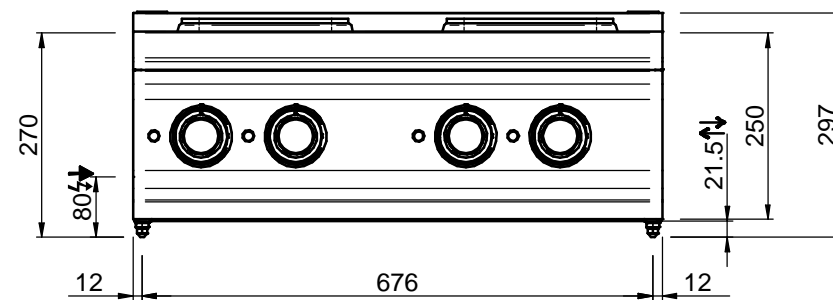

MOD : E7/2P4T-N

Production code : DIPR74T

11/2023

LEGENDA SIMBOLI / LEGEND

INGRESSO GAS / GAS INLET
(EN 10226-1) Ø M 1/2"

INGRESSO ACQUA /
WATER INLET Ø M 1/2"

ATTACCO EQUIPOTENZIALE /
EQUIPOTENTIAL

ALIMENTAZIONE ELETTRICA /
POWER SUPPLY

SCARICO ACQUA / OLII
WATER / OILS DRAIN

REGOLAZIONE PIEDINI /
FEET ADJUSTMENT (h 0/+5)