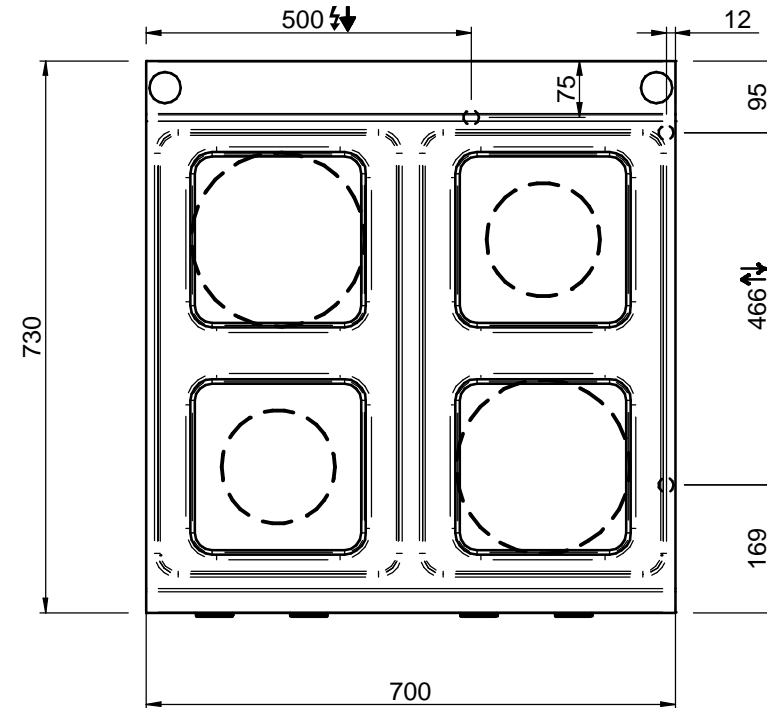

MOD : E7/2P4T-N

Production code : DIPR74T

11/2023

LEGENDA SIMBOLI / LEGEND

INGRESSO GAS / GAS INLET
(EN 10226-1) Ø M 1/2"

INGRESSO ACQUA /
WATER INLET Ø M 1/2"

ATTACCO EQUIPOTENZIALE /
EQUIPOTENTIAL

ALIMENTAZIONE ELETTRICA /
POWER SUPPLY

SCARICO ACQUA / OLII
WATER / OILS DRAIN

REGOLAZIONE PIEDINI /
FEET ADJUSTMENT (h 0/+5)