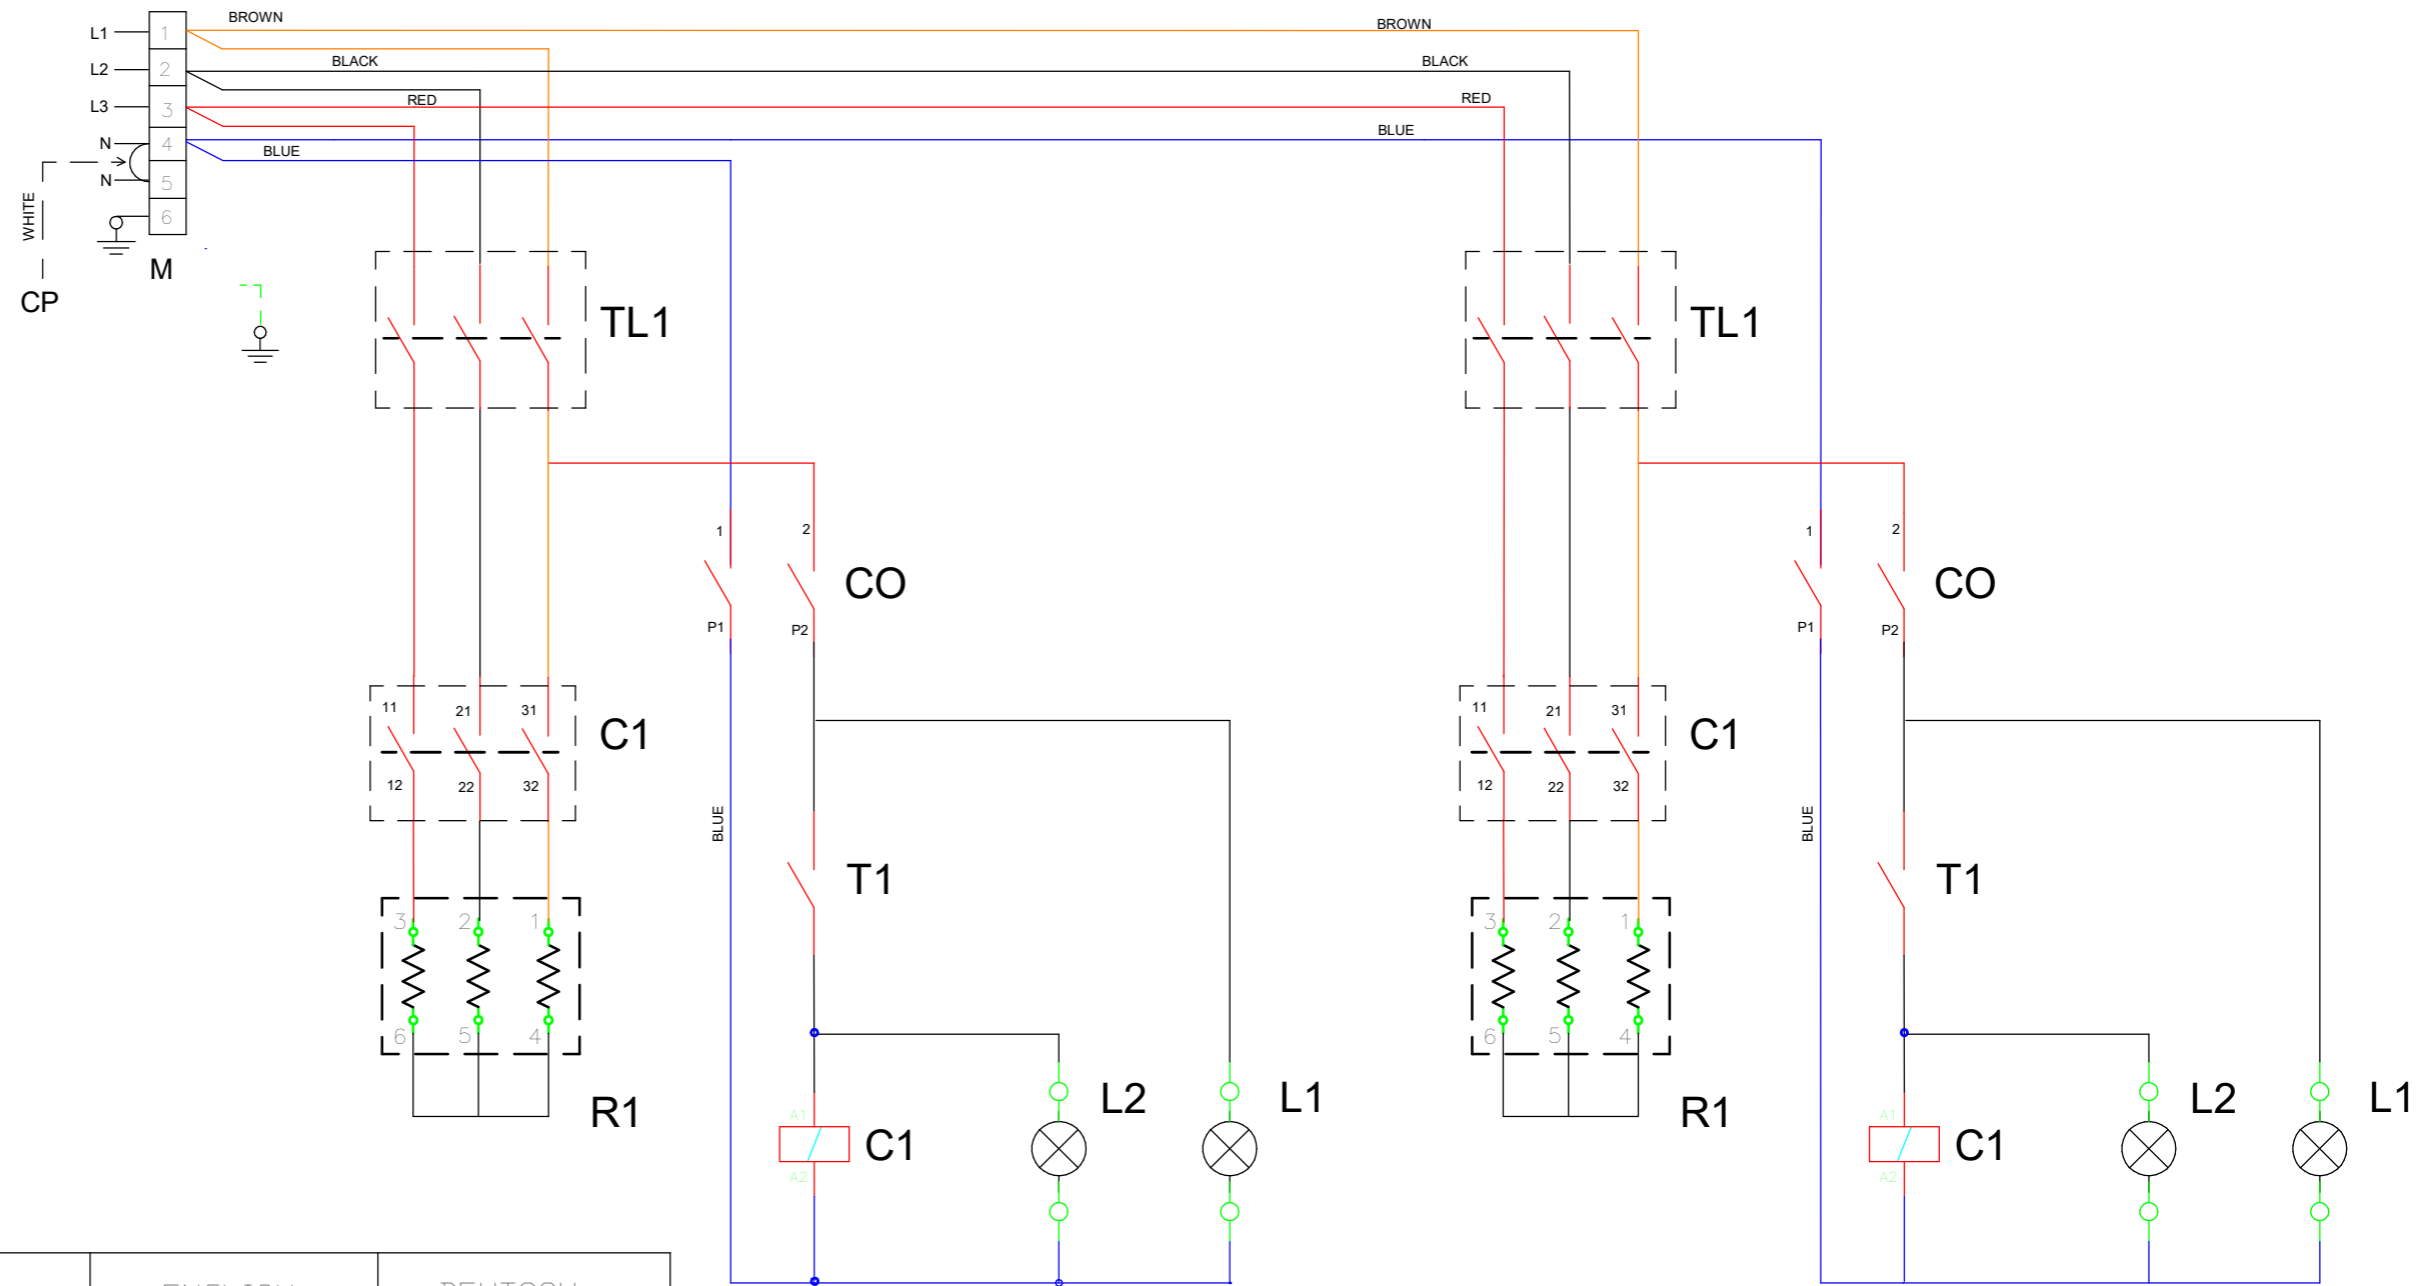

MOD : E7/GVQA8-N

Production code : DIWGE78

11/2023

380-415 3N ~

	ITALIANO	FRANCAIS	ENGLISH	DEUTSCH
M	MORSETTIERA	PENNEAU DE CONTROLE	TERMINAL BLOCK	KLEMMENLEISTE
CO	COMMUTATORE	COMMUTEUR	SWITCH	HAUPTSCHALTER
CA	CAVO ALIMENTAZIONE	CABLE POWER	SUPPLY CABLE	VERSORGUNGSKABEL
CP	CAVO PONTE	CABLE PONT	BRIDGE CABLE	CABLE BRIDGE
T1	TERMOSTATO DI LAVORO	THERMOSTAT DE TRAVAIL	WORKING THERMOSTAT	ARBEIT THERMOSTAT
TL	TERMOSTATO SICUREZZA	THERMOSTAT DE SECURITE'	SAFETY THERMOSTAT	SICHEREIT THERMOSTAT
C1	TELERUTTORE	RELAIS	RELAIS	RELAIS
R1	RESISTENZA	RESISTANCE	HEATING ELEMENT	ROHRHEIZKOEPPER
C1	CONTATTORE DI POTENZA	RELAIS	RELAIS	RELAIS
L1	LAMPADA VERDE	LAMPE VERTE	GREEN LAMP	GRUENE LAMPE
L2	LAMPADA ARANCIONE	LAMPE ORANGE	ORANGE LAMP	ORANGE LAMPE