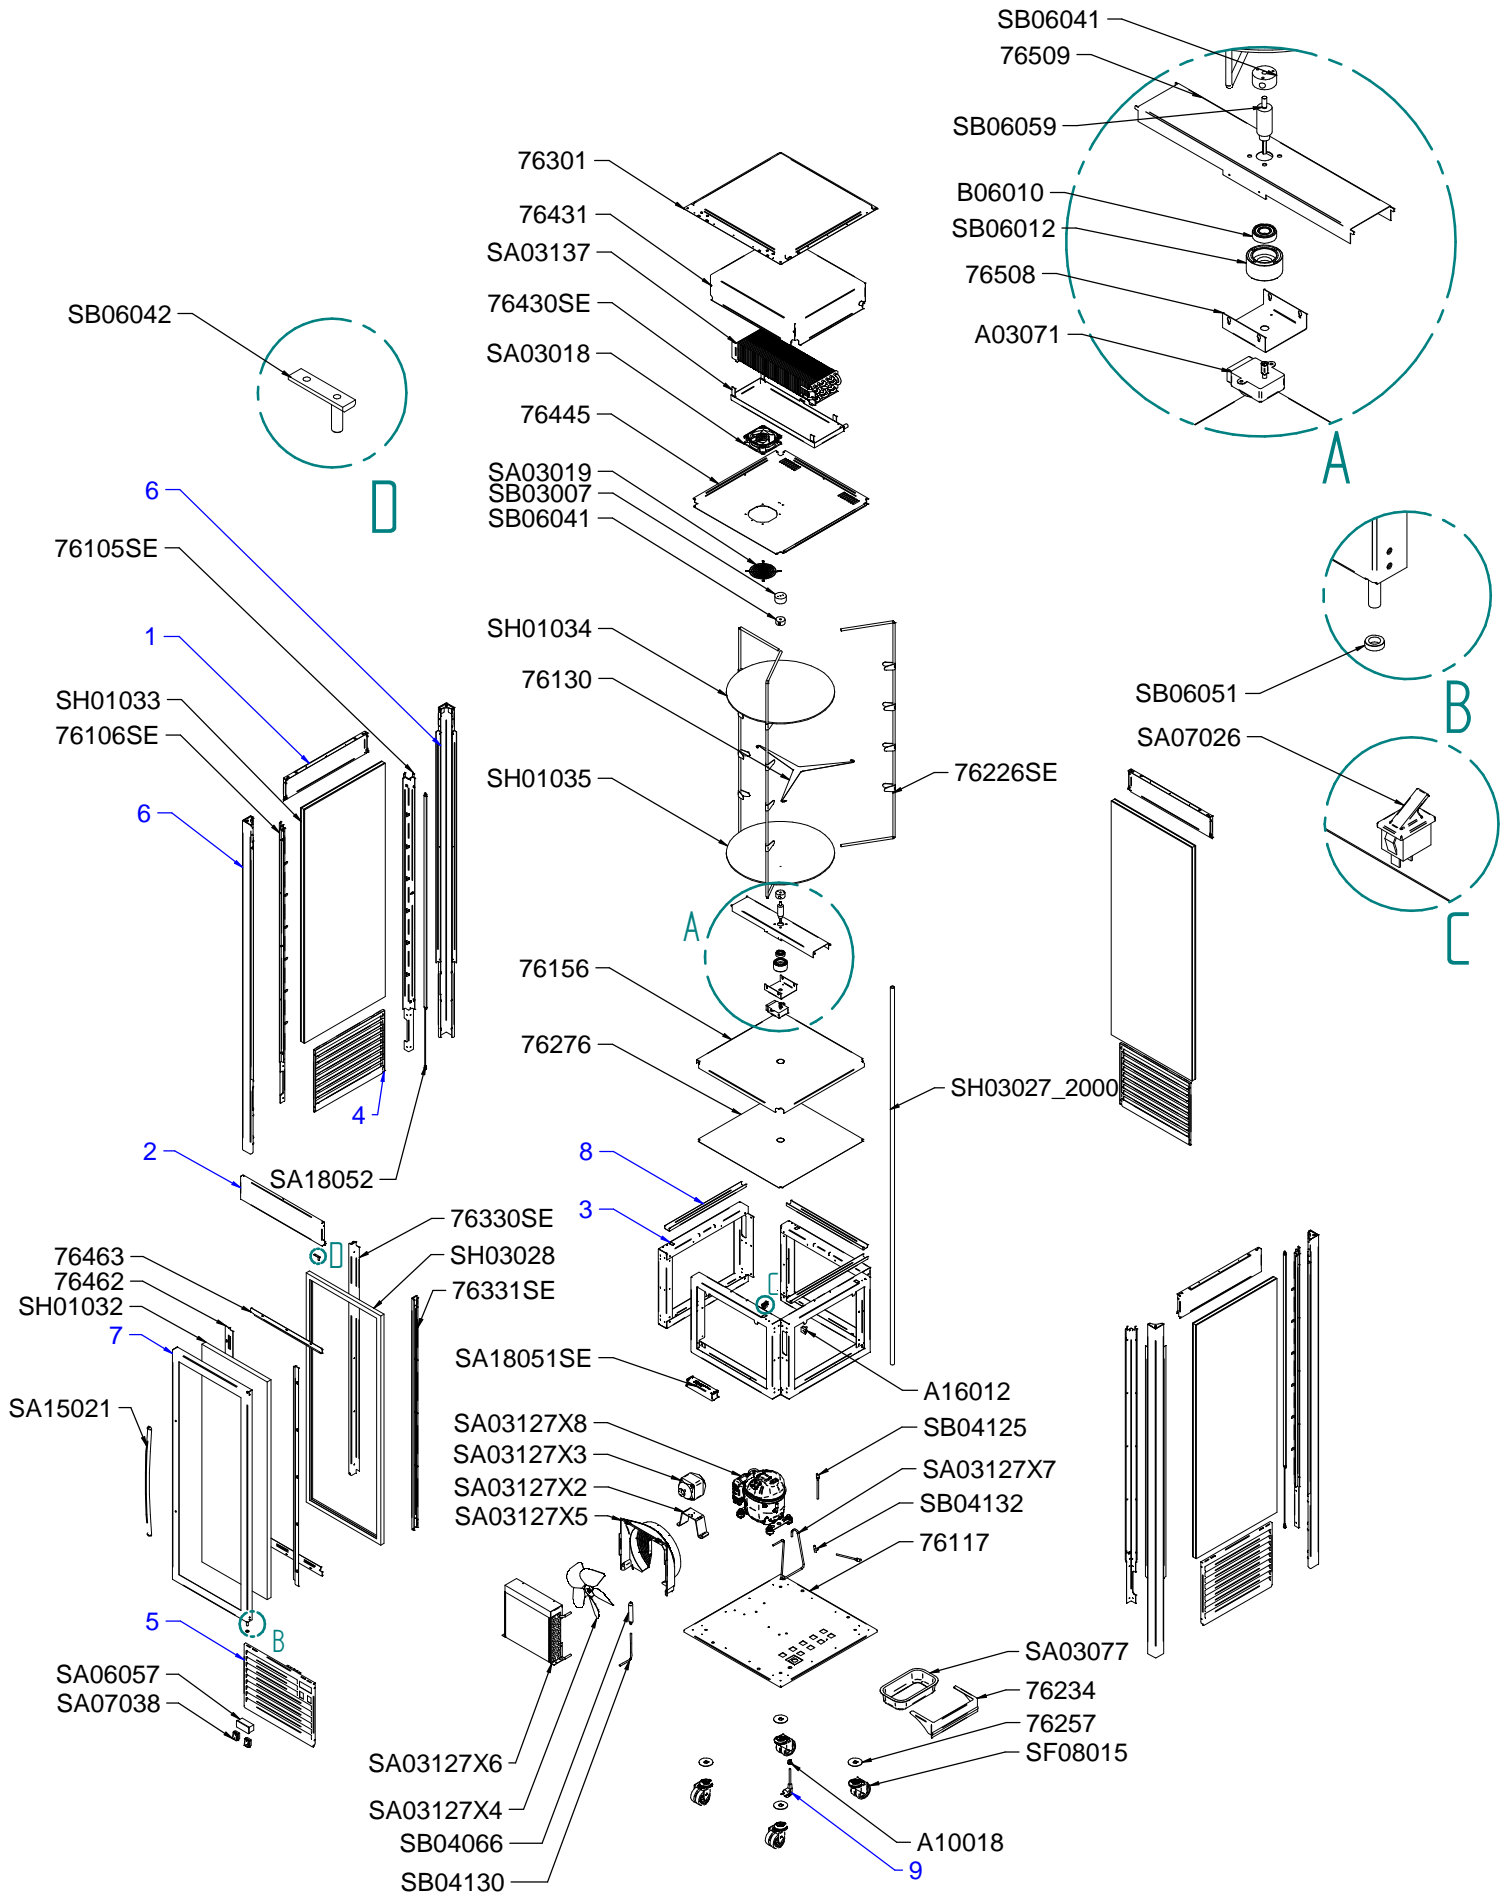

# Vitrine verticale réfrigérée RD 60 T

CODE	QTE	PIECE	SPARE PART		
76105SE	2	S/E MONTANT INT DROIT	RIGHT INT UPRIGHT		
76106SE	2	S/E MONTANT INT GAUCHE	LEFT INT UPRIGHT		
76117	1	SOCLE	BASE		
76130	2	ETOILE	STAR		
76156	1	PLATEAU	TRAY		
76226SE	3	S/E BARRE TOURNANTE	SWIVELS BARS		
76234	1	SUPPORT BAC PLASTIC	PLASTIC TRAY HOLDER		
76257	4	RONDELLE ROUE	WHEEL WASHER		
76276	1	PLAQUE D'ISOLATION	INSULATION PLATE		
76301	1	TOIT	ROOF		
76330SE	1	S/E CONTOUR PORTE EXT GAUCHE	LEFT EXT DOOR FRAME		
76331SE	1	S/E CONTOUR PORTE EXT DROIT	RIGHT EXT DOOR FRAME		
76430SE	1	S/E BAC EVAPORATEUR	EVAPORATEUR CONTAINER		
76431	1	PROTECTION VENTILATEUR	VENTILATOR PROTECTION		
76445	1	REFLECTEUR	REFLECTOR		
76462	2	CONTRE PORTE LONGUEUR	INSIDE DOOR LENGTH		
76463	2	CONTRE PORTE LARGEUR	INSIDE DOOR WIDTH		
76508	1	SUPPORT MOTEUR	MOTOR HOLDER		
76509	1	TRAVERSE MOTEUR	MOTOR CROSSBAR		
A10018	1	SERRE CABLE DM6	CORD CLOSER DM6		
A16012	1	BORNIER 2 PLOTS	2 HOLES DOMINO		
B06010	1	ROULEMENT	BEARING		
A03071	1	MOTEUR TOURNE BROCHE 220V	MOTOR OVEN 220V		
SA03018	1	VENTILATEUR	VENTILATOR		
SA03019	1	GRILLE VENTILATEUR	VENTILATOR GRID		
SA03077	1	BAC PLASTIQUE	PLASTIC CONTAINER		
SA03137	1	EVAPORATEUR	EVAPORATOR		
SA03127	1	UNITE DE CONDENSATION	CONDENSING UNIT		
SA03127X2	1	SUPPORT MOTEUR	MOTOR HOLDER		
SA03127X3	1	MOTEUR VENTILATEUR	FAN MOTOR		
SA03127X4	1	HELICE VENTILATEUR	FAN BLADE		
SA03127X5	1	CARTER VENTILATEUR	FAN BRACKET		
SA03127X6	1	CONDENSEUR	CONDENSER		
SA03127X7	1	TUBE DE RACCORDEMENT	CONNECTING TUBE		
SA03127X8	1	COMPRESSEUR	COMPRESSOR		
SA06057	1	THERMOSTAT ELECTRONIQUE	ELECTRONIC THERMOSTAT		
SA07026	1	MICROSWITCH	MICROSWITCH		
SA07038	2	INTERRUPTEUR IP65 20A/250V	SWITCH IP65 20A/250V		
SA15021	1	POIGNEE ANODISEE	ANODIZED HANDLE		
SA18051SE	1	ALIMENTATION LED ASSEMBLEE 60 W 12 V	ASSEMBLY LED ALIMENTATION 60 W 12 V		
SA18052	2 / 4	TUBE LED L=1150 mm	LED TUBE L=1150 mm		
SB03007	1	PALIER PLASTIQUE	PLASTIC BEARING		
SB04066	1	DESHYDRATEUR	DESHYDRATOR		
SB04125	2	Valve de Charge 500-28 (R290)	CHARGING VALVE 500-28 (R290)		
SB04130	1	COUDE CUIVRE 1/4	COPPER ELBOW 1/4		
SB04132	1	"T" CUIVRE 1/4	COPPER "T" LINK 1/4		
SB06012	1	SUPPORT ROULEMENT	BALL BEARING SUPPORT		
SB06041	2	AXE TOURELLE	AXLE		
SB06042	1	AXE	HINGE		
SB06051	1	BAGUE	RING		
SB06059	1	AXE DE ROTATION	ROTATION AXLE		
SF08015	4	ROUE	WHEEL		
SH01032	1	VITRE PORTE	DOOR GLASS		
SH01033	3	VITRE COTE	SIDE GLASS		
SH01034	4	VITRE PLATEAU	GLASS SHELF		
SH01035	1	VITRE PLATEAU MIROIR	MIRROR GLASS SHELF		
SH03028	1	JOINT PORTE	DOOR SEAL		
SH03027_2000	1	TUYAU EVACUATION CONDENSAT	CONDENSATE DRAIN PIPE		
COULEUR / COLOR		INOX / STAINLESS-STEEL	NOIR / BLACK	BLANC / WHITE	
1	3	76244	76244B	76244W	
2	1	76109	76109B	76109W	
3	4	76102	76102B	76102W	
4	3	76237	76237B	76237W	
5	1	76238	76238B	76238W	
6	4	76239SE	76239BSE	76239WSE	
7	1	76460SE	76460BSE	76460WSE	
8	3	76103	76103B	76103W	
CORDON / LINE CORD		STANDARD	CH	US	GB
9	1	SC03024	C03003	C03008	C03011