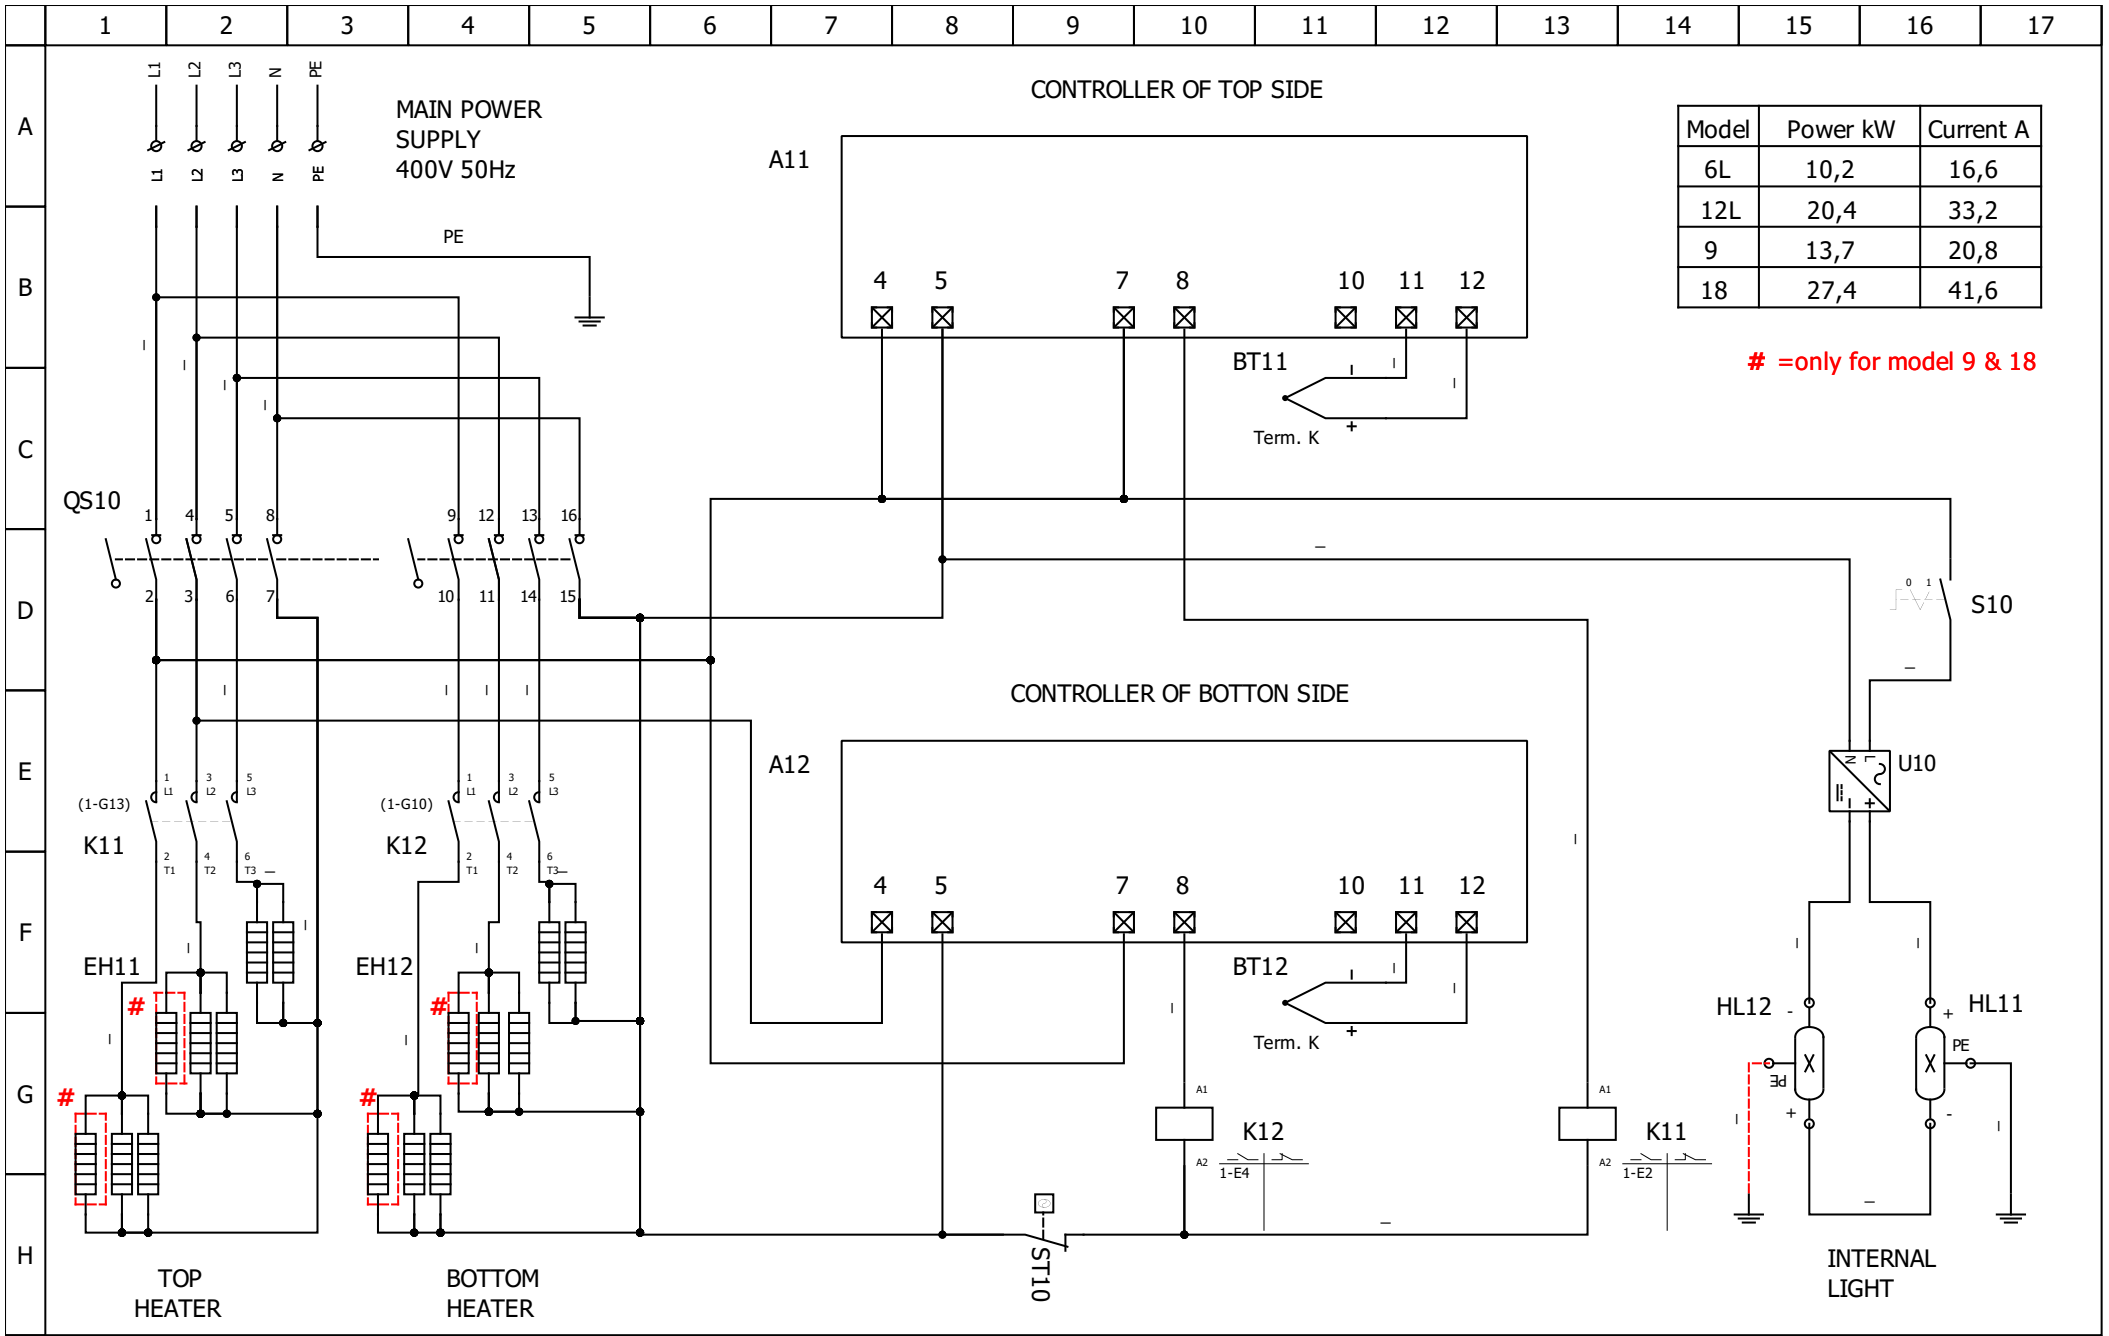

MOD : LFD-12L-LX

Production code : P010214DIA.KR

03/2025

Model	Power kW	Current A
6L	10,2	16,6
12L	20,4	33,2
9	13,7	20,8
18	27,4	41,6

= only for model 9 & 18