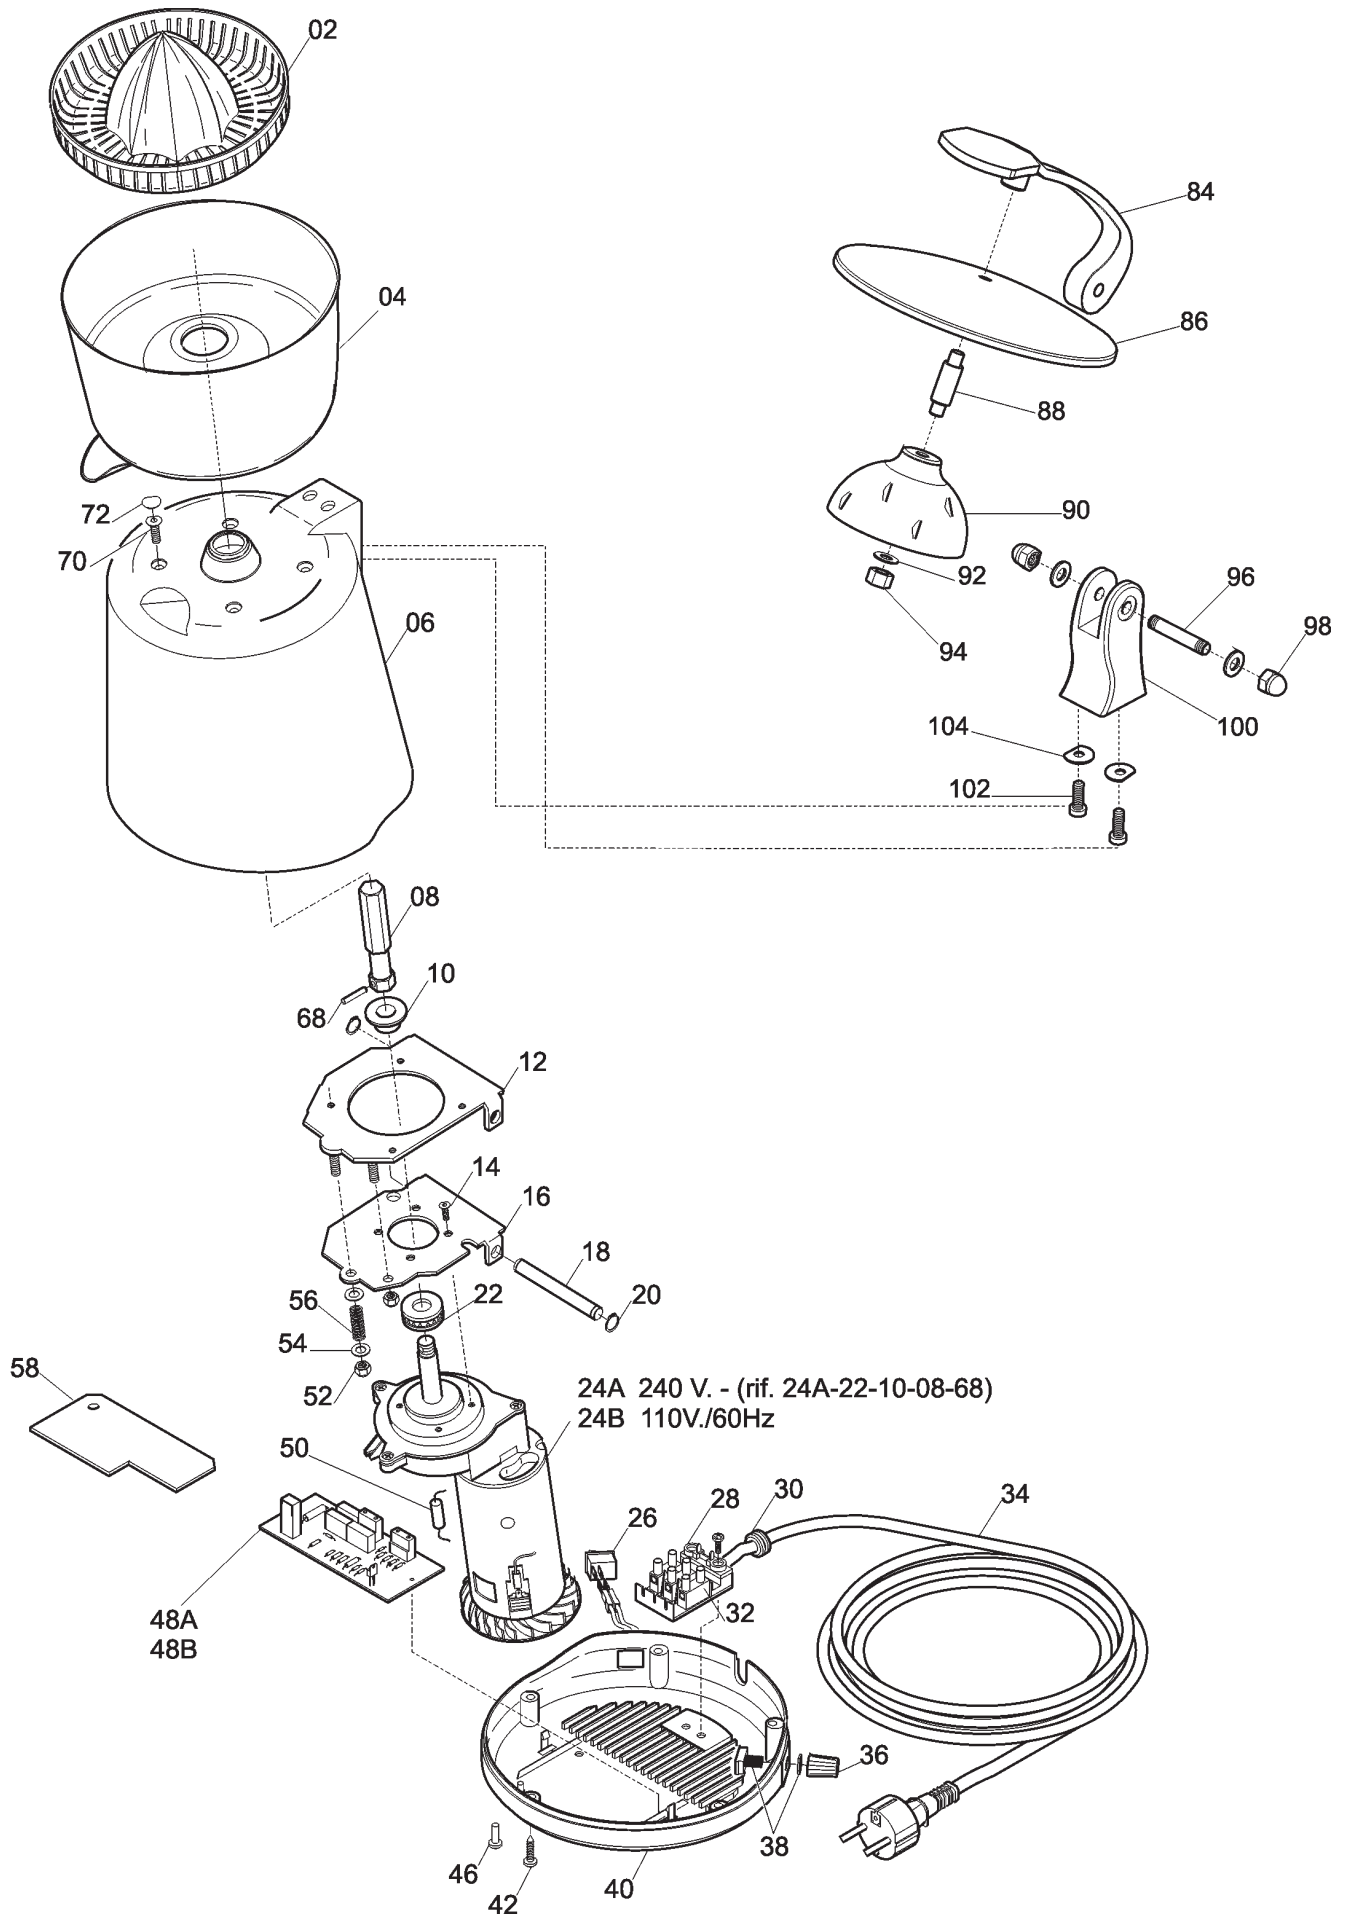

10/2010

Mod: P501/B-N

Production code: 65208022HL

Diamond
catering equipment

REF	ART	COD
02	PIGNA PLL	IB4000720
04	VASCHETTA ACCIAIO ALTA PLL	IB2260705
06	CAMPANA NERA PLL	IB4070700
08	KIT ESAGONO PLL	IB9866025
10	GUARNIZIONE ALBERO PLL	IB4180700
100	SUPP.LEVA ANODIZZATA PLL	IB1280710
102	VITE TE INCASS.ZINC.M 6 X 16	IB76VEI06X16
12	FLANGIA SUPERIORE MICRO PLL	IB2420700
130	MORSETTIERA PA 27 12 POLI	IB5906410
16	FLANGIA INFERIORE PLL	IB2420710
18	PERNO FLANGIA PLL	IB2080710
20	SEEGER INOX EST.08	IB77SE08
22	CUSCINETTO REGGISPINTA PLL	IB7300700
24A	MOTORE 230V/50 MN COMPL. PLL	IB9865132
24B	MOTORE 110V/60 COMPL. PLL	IB9865137
26	INTERRUTTORE	IB5800100
28	PRESSACAVO PA 228 PLL	IB5900700
30	PASSACAVO PVC DIAM.7 TRT	IB5890700
34	CAVO ALIMENTAZIONE SHUKO	IB5503000
36	MANOPOLA VARIAT.VELOCITA'	IB4200701
38	POTENZIOMETRO 100K X VARIATORE	IB5940010
40	FONDO CAMPANA NERO PLL/DRG	IB4000710
46	KIT PIEDINO GOMMA (5 PZ)	IB4306402A
48A	SCHEDA C/ FILTRO ANTID.RESINATA PLL	IB5940702
48B	SCHEDA RADR.C.C. 110/60 PLL	IB5940708
50	BOBINA CABL. FILTRO PLL	IB5990705
52	DADO ZIN. M5 AUTOBLOCC. PLL	IB76D05A
54	RONDELL.INOX D 05 PLL	IB77R05
56	MOLLA PER FLANGIA PLL	IB76M0700
58	CAPOTTINA SALVAG. PLL	IB4000715
72	PIEDINI X VASCHETTA PLL	IB4180710
84	LEVA ANODIZZATA PLL	IB1280705
86	COPERTURA ACCIAIO LEVA PLL	IB2260715
88	DIST. INOX X LEVA PLL	IB2080716
90	LUNETTA ACCIAIO LEVA PLL	IB2260725
94	DADO INOX MEDIO M 8 SX PLL	IB77D08MS
96	PRIGIONIERO ZINC.LEVA PLL	IB2020700
98	DADO INOX CIECO M 8 PLL	IB77DC08