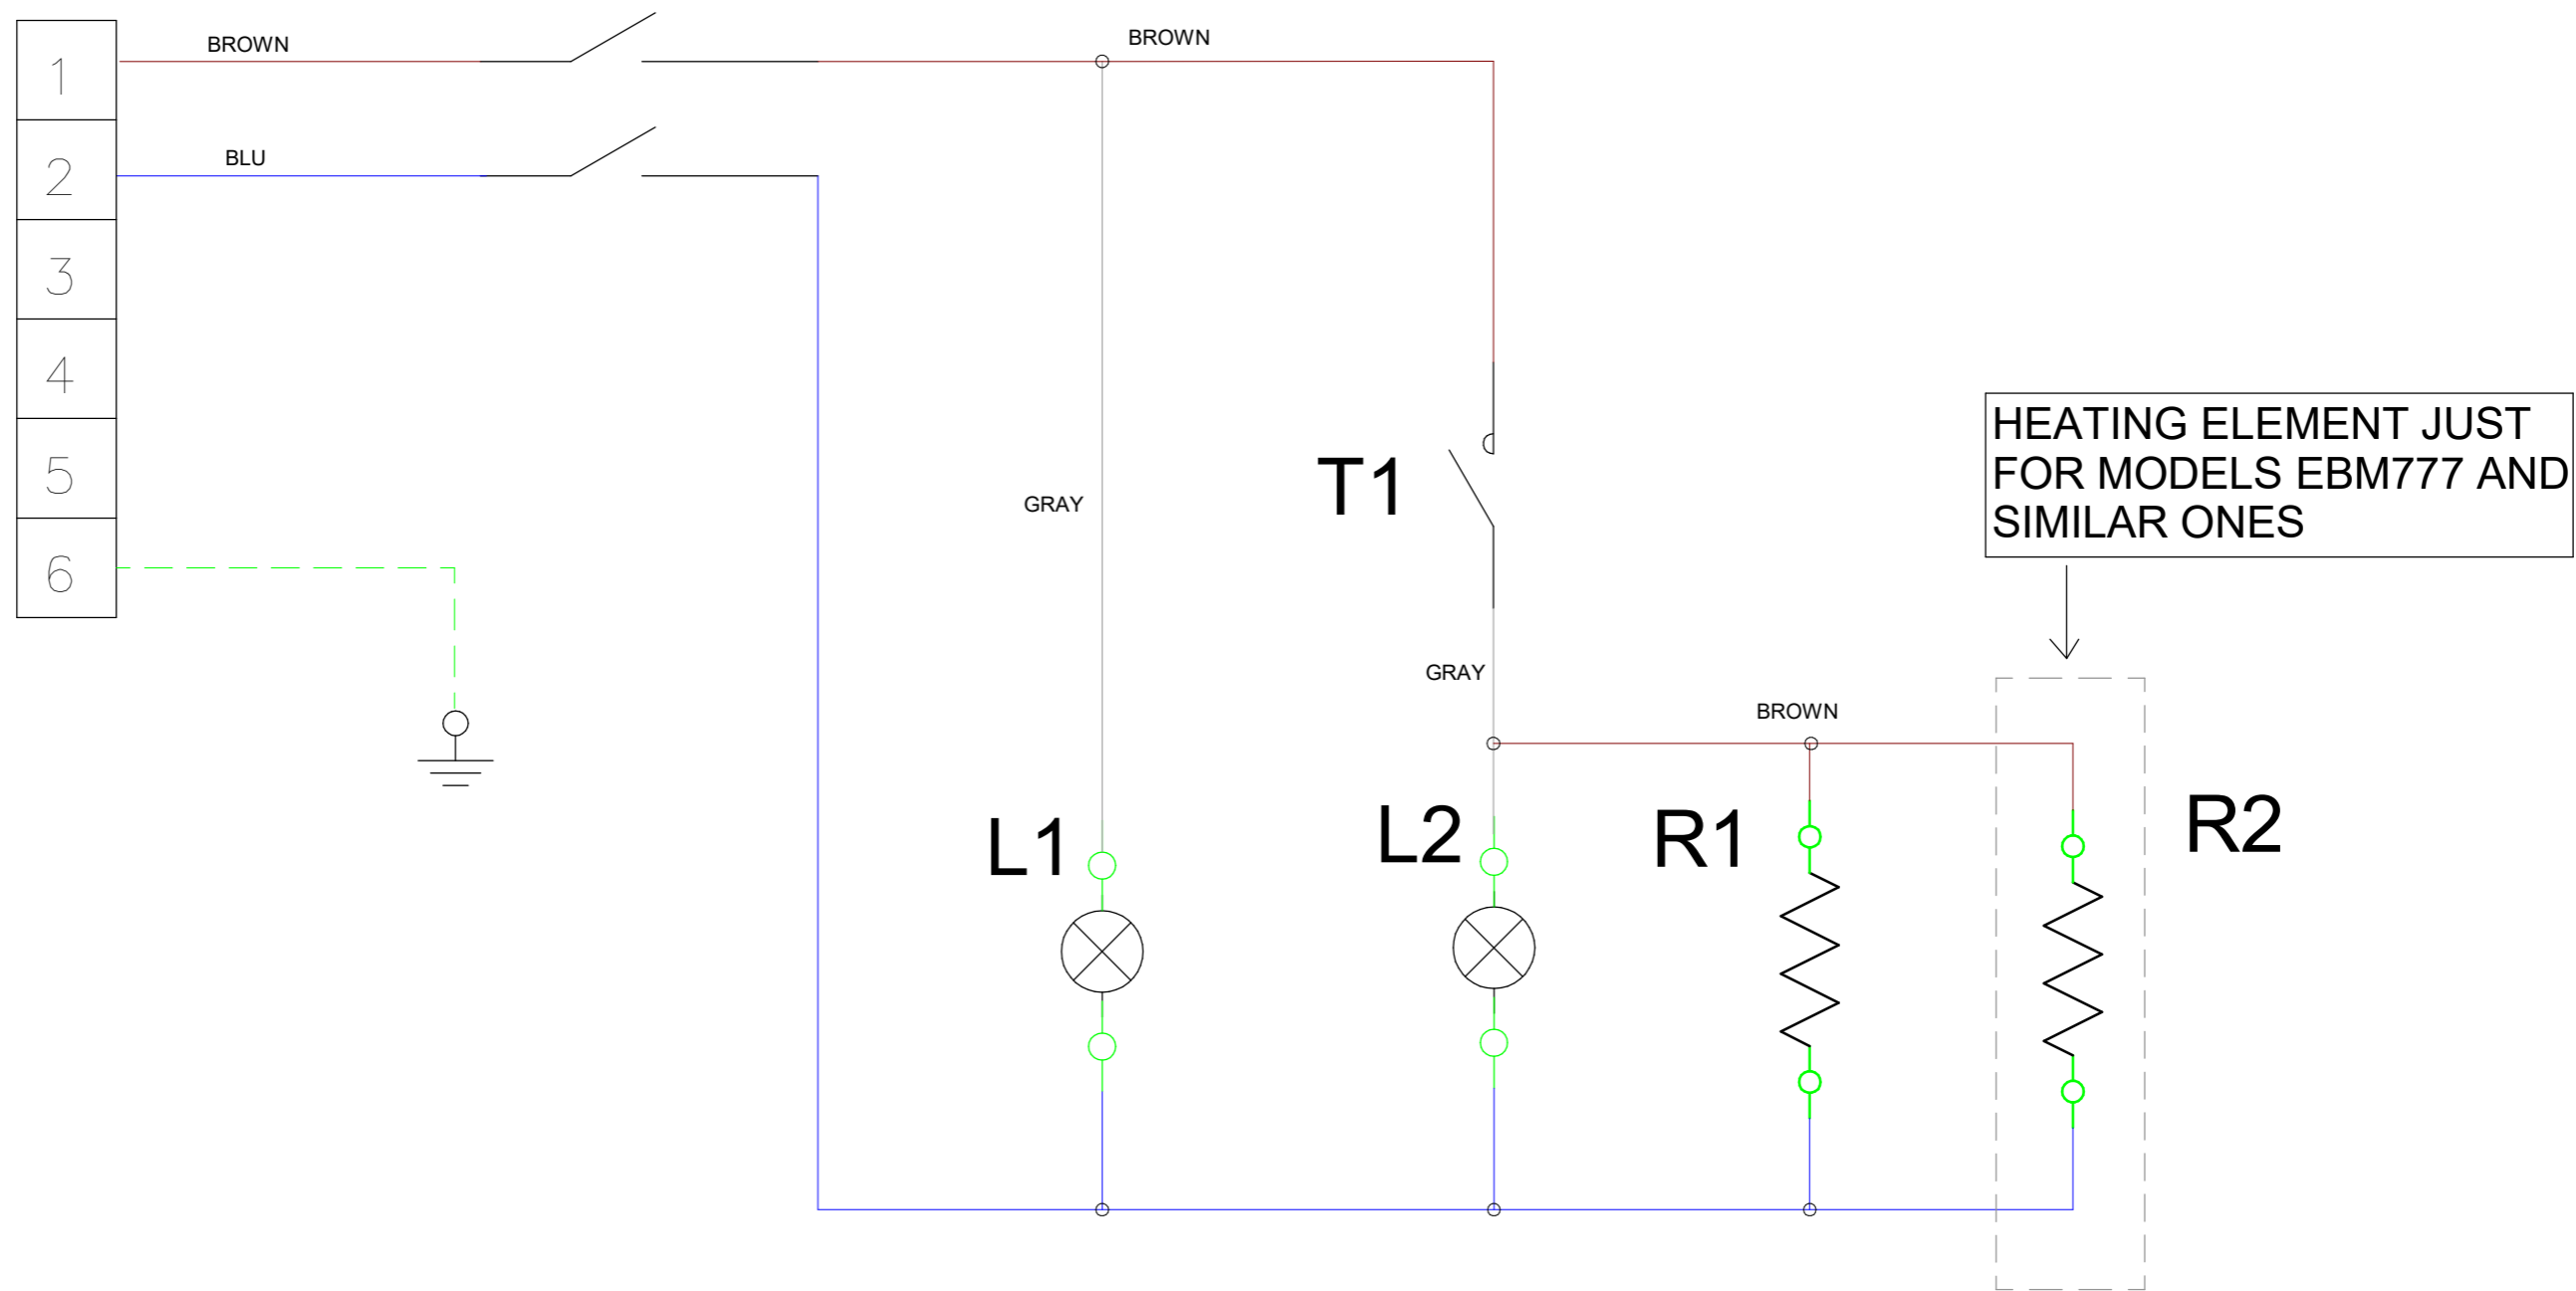

12/2017

Mod: E7/BM8T

Production code: BBEBM777

Diamond
catering equipment

	ITALIANO	FRANCAIS	ENGLISH	DEUTSCH
M	MORSETTIERA	PENNEAU DE CONTROLE	TERMINAL BLOCK	KLEMMENLEISTE
CO1	COMMUTATORE	COMMUTATEUR	SWITCH	HAUPTSCHALTER
R1-R2	RESISTENZA	RESISTANCE	HEATER ELEMENT	WIDERSTAND
L1	LAMPADA VERDE	LAMPE VERTE	GREEN LAMP	GRUENE LAMPE
L2	LAMPADA ARANCIONE	LAMPE ORANGE	ORANGE LAMP	ORANGE LAMP
T1	TERMOSTATO	THERMOSTAT	THERMOSTAT	THERMOSTAT

CO1