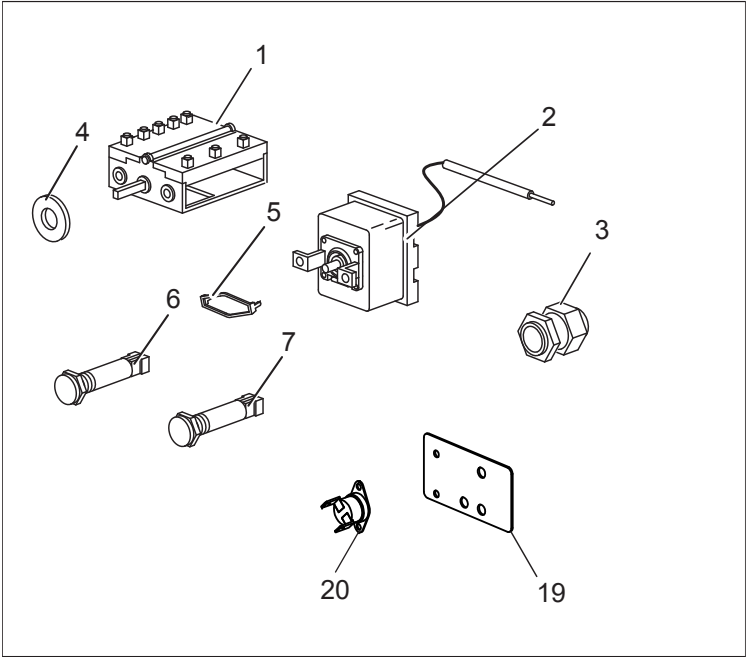

Listino componenti per pagina 3

1	RTCU900110 <i><u>Recommended spare parts</u></i>	COMMUTATORE TERMOSTATO COMMUTATEUR POUR THERMOSTAT TAKTSCHALTER THERMOSTAT COMMUTATOR	
2	RTBF800152 <i><u>Recommended spare parts</u></i>	TERMOSTATO DI LAVORO THERMOSTAT DE TRAVAIL ARBEITSTHERMOSTAT WORKING THERMOSTAT	
3	RTBF700021	F/CAVO PG16 SERRE CABLE PG16 KABELDURCHFÜHRUNG PG16 CHOCK PG16	
4	RTCU800185 <i><u>Recommended spare parts</u></i>	GUARNIZIONE ASTA COMMUTATORE JOINT POUR BARRE DU COMMUTATEUR DICHTUNG WELLE TAKTSCHALTER GASKET FOR COMMUTATOR ROD	
5	RTCU900112 <i><u>Recommended spare parts</u></i>	STAFFA ALTA COMMUTATORE/TERMOSTATO CROCHET POUR COMMUTATEUR/THERMOSTAT HOEHER HALTEBUEGEL UMSCHALTER/THERMOSTAT HIGH BRACKET COMMUTATOR/THERMOSTAT	
6	166465 <i><u>Recommended spare parts</u></i>	LAMPADINA SPIA VERDE LAMPE TEMOIN VERTE GRUNE KONTROLLEUCHTE GREEN WARNING LIGHT	
7	166466 <i><u>Recommended spare parts</u></i>	LAMPADINA SPIA ARANCIONE LAMPE DE SIGNALATION ORANGE ORANGE KONTROLLEUCHTE ORANGE LAMP LIGHT	
8	RTMIN00155	DADO M5 ECROU M5 NUSS M5 NUT M5	
9	167303	FERMO ASTA RUBINETTO SCARICO BLOCAGE PIVOT VIDANGE BEFESTIGUNG FUER ABLASSHAHN-STAB DRAIN SHAFT LOCK	
10	172792	PERNO RUBINETTO SCARICO PIVOT BOLZEN PIN	
11	RTCU700412	ASTA RUBINETTO SCARICO PIVOT ROBINET VIDANGE ABLASSHAHN-STAB DRAIN TAP SHAFT	
12	RTCU700413	MANOPOLA ASTA SCARICO POIGNEE POUR PIVOT VIDANGE ABLASSSTAB-KNOPF DRAIN SHEFT KNOB	
13	172795	SQUADRETTA PLAQUE WINKEL PLATE	
15	184842 <i><u>Recommended spare parts</u></i>	RACCORDO 3/4" D.18 RACCORD 3/4" D.18 ANSCHLUSS 3/4" D.18 CONNECTOR 3/4" D.18	
16	161874 <i><u>Recommended spare parts</u></i>	RUBINETTO SCARICO OLIO ROBINET DECHARGE HUILE ABLASSHAHN OIL DRAIN TAP