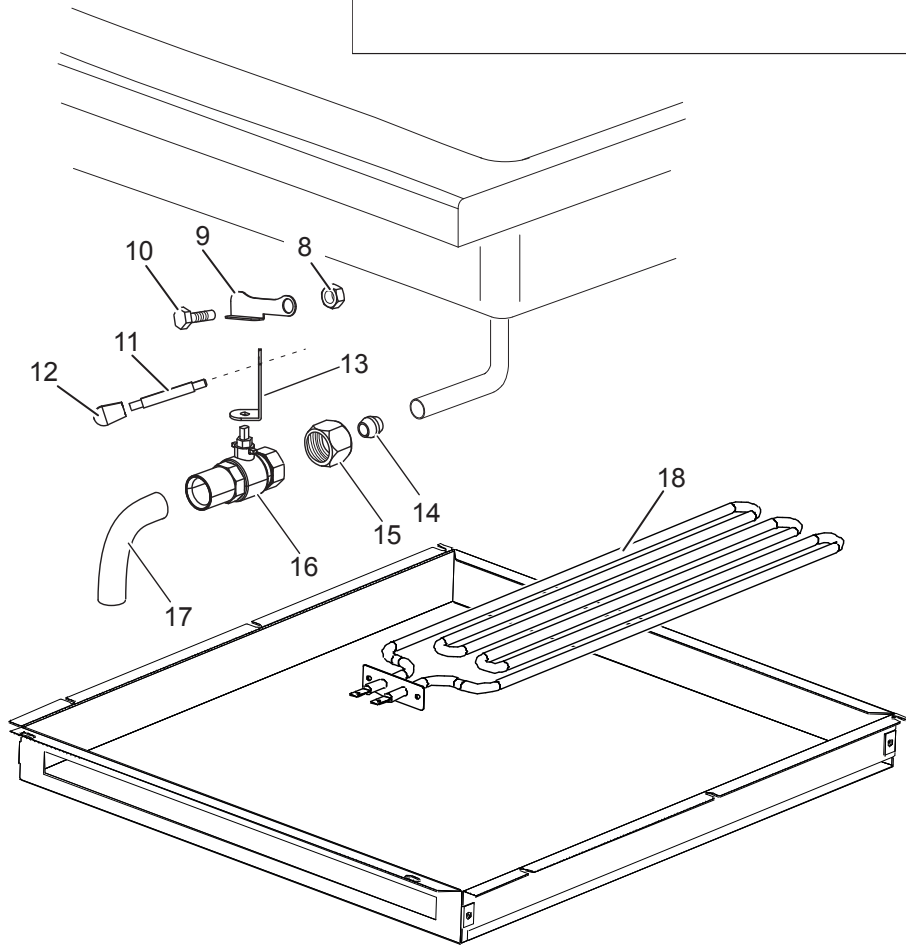

Listino componenti per pagina 3

1	RTCU900110 <i><u>Recommended spare parts</u></i>	COMMUTATORE TERMOSTATO COMMUTATEUR POUR THERMOSTAT TAKTSCHALTER THERMOSTAT COMMUTATOR	
2	RTBF800152 <i><u>Recommended spare parts</u></i>	TERMOSTATO DI LAVORO THERMOSTAT DE TRAVAIL ARBEITSTHERMOSTAT WORKING THERMOSTAT	
3	RTBF700021	F/CAVO PG16 SERRE CABLE PG16 KABELDURCHFÜHRUNG PG16 CHOCK PG16	
4	RTCU800185 <i><u>Recommended spare parts</u></i>	GUARNIZIONE ASTA COMMUTATORE JOINT POUR BARRE DU COMMUTATEUR DICHTUNG WELLE TAKTSCHALTER GASKET FOR COMMUTATOR ROD	
5	RTCU900112 <i><u>Recommended spare parts</u></i>	STAFFA ALTA COMMUTATORE/TERMOSTATO CROCHET POUR COMMUTATEUR/THERMOSTAT HOEHER HALTEBUEGEL UMSCHALTER/THERMOSTAT HIGH BRACKET COMMUTATOR/THERMOSTAT	
6	166465 <i><u>Recommended spare parts</u></i>	LAMPADINA SPIA VERDE LAMPE TEMOIN VERTE GRUNE KONTROLLEUCHTE GREEN WARNING LIGHT	
7	166466 <i><u>Recommended spare parts</u></i>	LAMPADINA SPIA ARANCIONE LAMPE DE SIGNALATION ORANGE ORANGE KONTROLLEUCHTE ORANGE LAMP LIGHT	
8	RTMIN00155	DADO M5 ECROU M5 NUSS M5 NUT M5	
9	167303	FERMO ASTA RUBINETTO SCARICO BLOCAGE PIVOT VIDANGE BEFESTIGUNG FUER ABLASSHAHN-STAB DRAIN SHAFT LOCK	
10	172792	PERNO RUBINETTO SCARICO PIVOT BOLZEN PIN	
11	RTCU700412	ASTA RUBINETTO SCARICO PIVOT ROBINET VIDANGE ABLASSHAHN-STAB DRAIN TAP SHAFT	
12	RTCU700413	MANOPOLA ASTA SCARICO POIGNEE POUR PIVOT VIDANGE ABLASSSTAB-KNOPF DRAIN SHEFT KNOB	
13	172795	SQUADRETTA PLAQUE WINKEL PLATE	
15	184842 <i><u>Recommended spare parts</u></i>	RACCORDO 3/4" D.18 RACCORD 3/4" D.18 ANSCHLUSS 3/4" D.18 CONNECTOR 3/4" D.18	
16	161874 <i><u>Recommended spare parts</u></i>	RUBINETTO SCARICO OLIO ROBINET DECHARGE HUILE ABLASSHAHN OIL DRAIN TAP