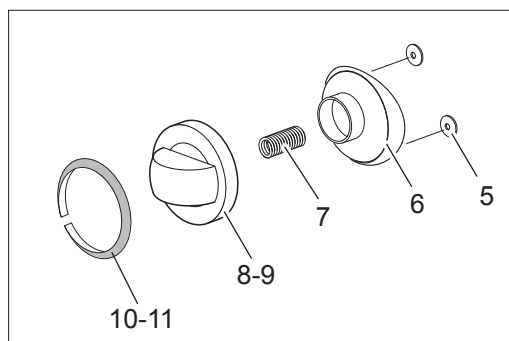

Listino componenti per pagina 1

1	184979	GRIGLIA CAMINO GRILLE POUR CHEMINÉE KAMINROST CHIMNEY GRILL	
3	163603	GIUNZIONE FISSAGGIO PIANO FIXATURE DE PLAN TOPVERBINDUNG TOP CONNECTION	
4	188466	CRUSCOTTO PANNEAU DE CONTROLE FRONT BLENDE CONTROL PANEL	
8	186336 <i><u>Recommended spare parts</u></i>	CORPO MANOPOLA COMMUTATORE POIGNEE COMMUTATEUR UMSCHALTER-KNOPFKOERPER COMMUTATOR KNOB	
10	169370 <i><u>Recommended spare parts</u></i>	ANELLO MANOPOLA TERMOSTATO RING THERMOSTAT KLEBERING KNEBEL THERMOSTAT THERMOSTAT RING