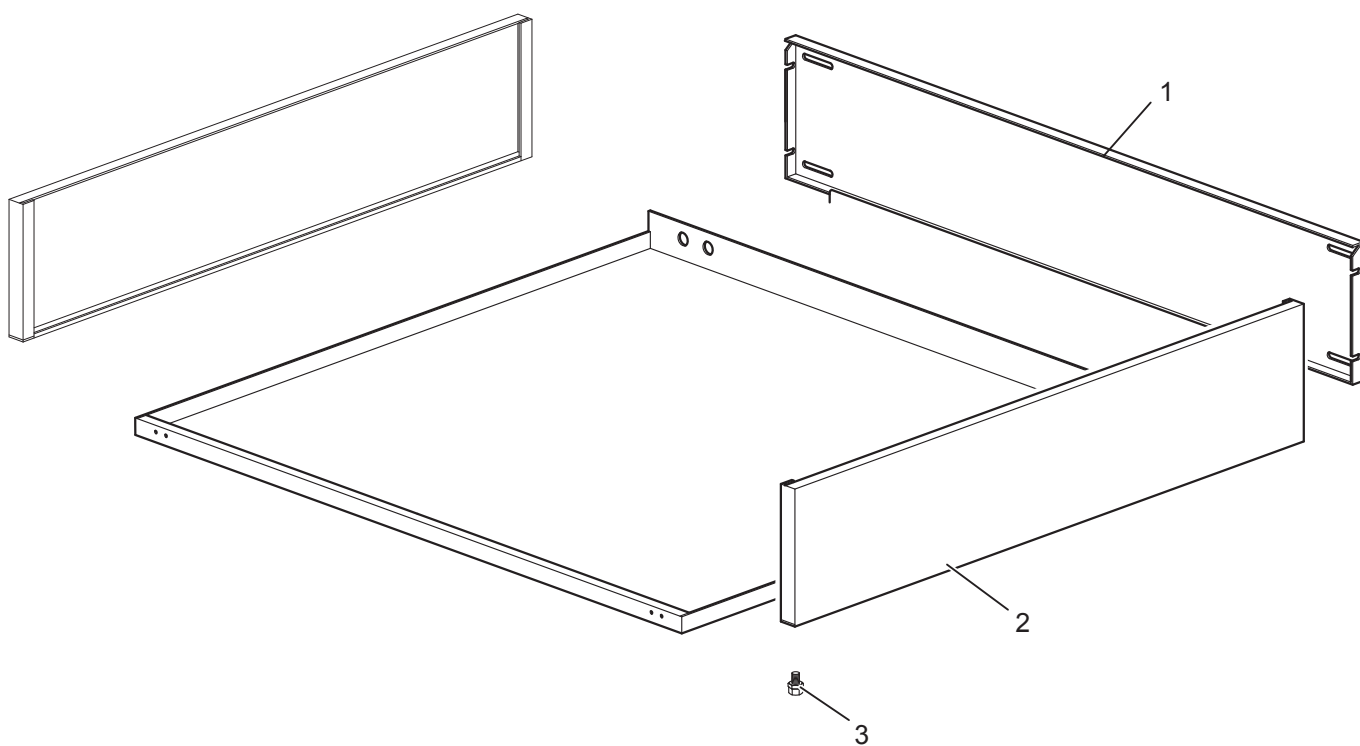

Listino componenti per pagina 1

1	184979	GRIGLIA CAMINO GRILLE POUR CHEMINÉE KAMINROST CHIMNEY GRILL	
3	163603	GIUNZIONE FISSAGGIO PIANO FIXATURE DE PLAN TOPVERBINDUNG TOP CONNECTION	
4	188466	CRUSCOTTO PANNEAU DE CONTROLE FRONT BLENDE CONTROL PANEL	
8	186336 <i><u>Recommended spare parts</u></i>	CORPO MANOPOLA COMMUTATORE POIGNEE COMMUTATEUR UMSCHALTER-KNOPFKOERPER COMMUTATOR KNOB	
10	169370 <i><u>Recommended spare parts</u></i>	ANELLO MANOPOLA TERMOSTATO RING THERMOSTAT KLEBERING KNEBEL THERMOSTAT THERMOSTAT RING	