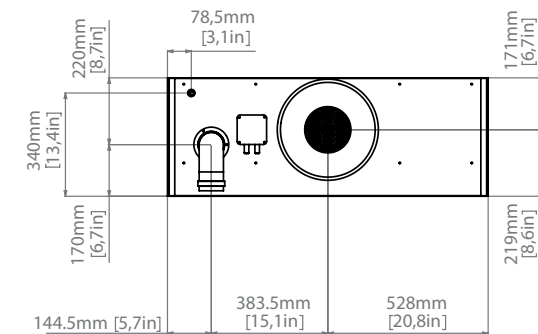

08/2021

Mod: KCGD/AS-DG

Production code: KCR835AS-HL

Données techniques de la hotte **KCR835** | hotte + four simple

Données techniques de la hotte **KCR835** | hotte + four double

Données techniques de la hotte **KCR835** | hotte + four triple