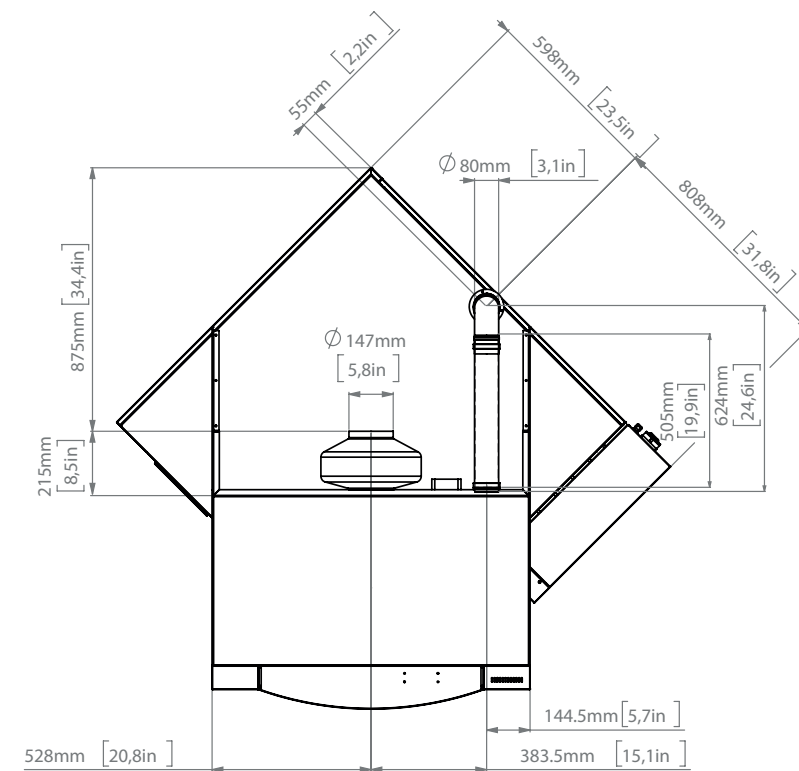

08/2021

Mod: KCGD/AS-DG

Production code: KCR835AS-HL

Données techniques de la hotte **KCR835** | hotte + four simple

Données techniques de la hotte **KCR835** | hotte + four double

Données techniques de la hotte **KCR835** | hotte + four triple