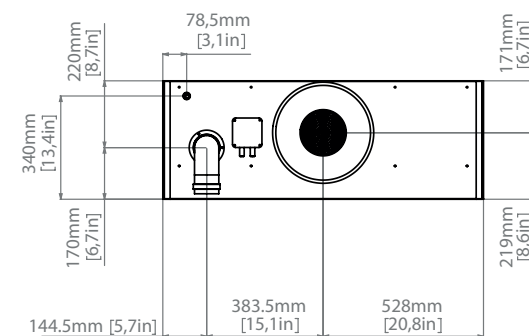

08/2021

Mod: KCGD/AS-DG

Production code: KCR835AS-HL

Données techniques de la hotte **KCR835** | hotte + four simple

Données techniques de la hotte **KCR835** | hotte + four double

Données techniques de la hotte **KCR835** | hotte + four triple