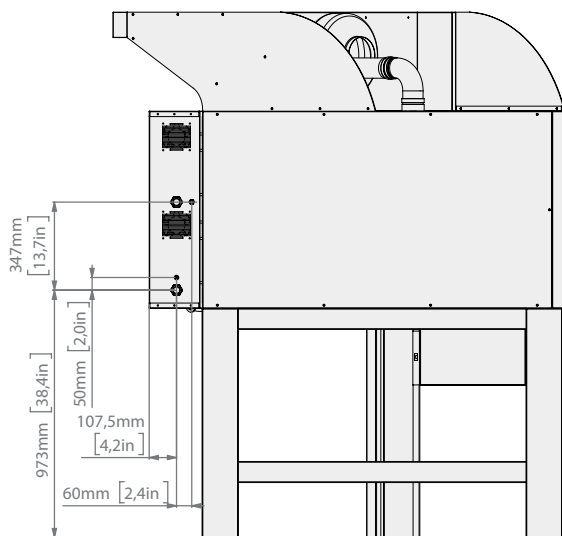

08/2021

Mod: KCGD/AS-DG

Production code: KCR835AS-HL

Données techniques de la hotte **KCR835** | hotte + four simple

Données techniques de la hotte **KCR835** | hotte + four double

Données techniques de la hotte **KCR835** | hotte + four triple