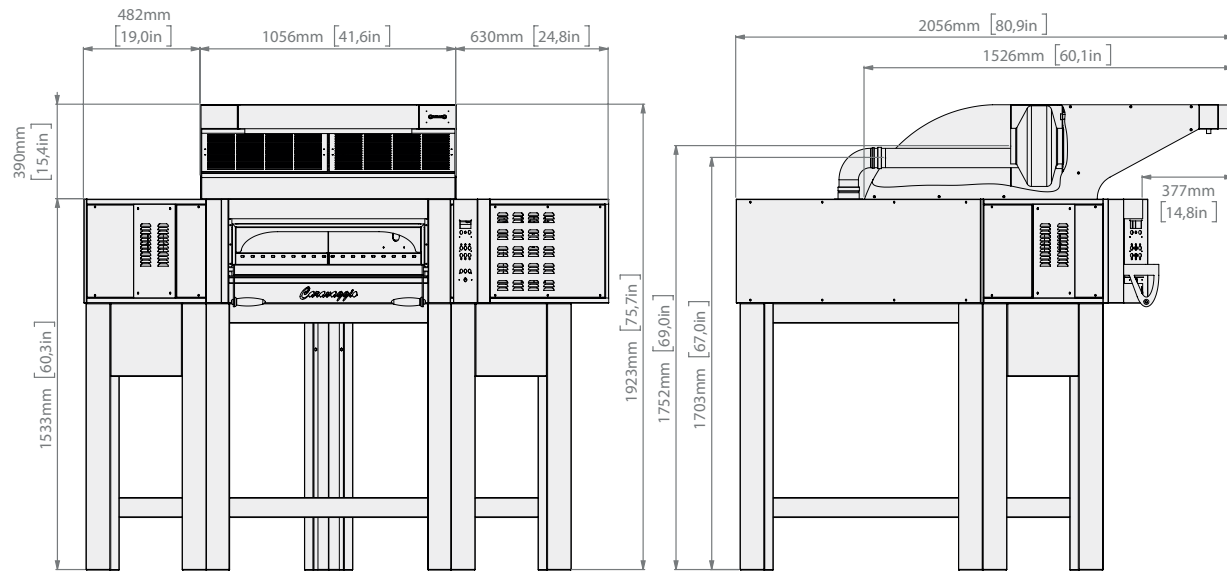

08/2021

Mod: KCGD/AS-DG

Production code: KCR835AS-HL

Données techniques de la hotte **KCR835** | hotte + four simple

Données techniques de la hotte **KCR835** | hotte + four double

Données techniques de la hotte **KCR835** | hotte + four triple