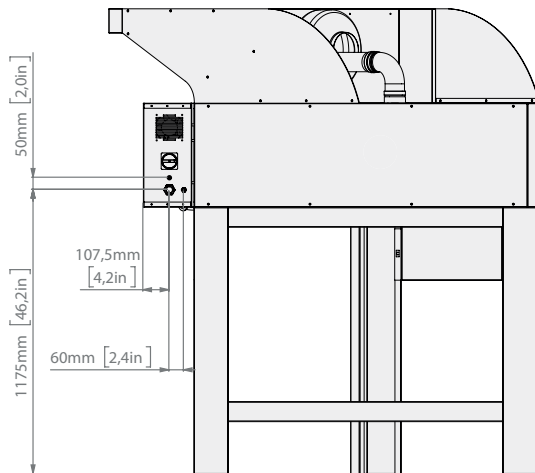

08/2021

Mod: KCGD/AS-DG

Production code: KCR835AS-HL

Données techniques de la hotte **KCR835** | hotte + four simple

Données techniques de la hotte **KCR835** | hotte + four double

Données techniques de la hotte **KCR835** | hotte + four triple