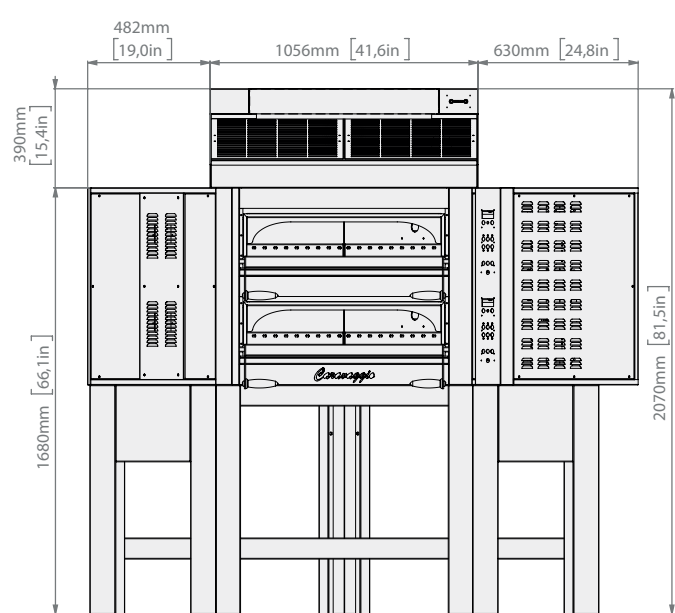

08/2021

Mod: KCGD/AS-DG

Production code: KCR835AS-HL

Données techniques de la hotte **KCR835** | hotte + four simple

Données techniques de la hotte **KCR835** | hotte + four double

Données techniques de la hotte **KCR835** | hotte + four triple