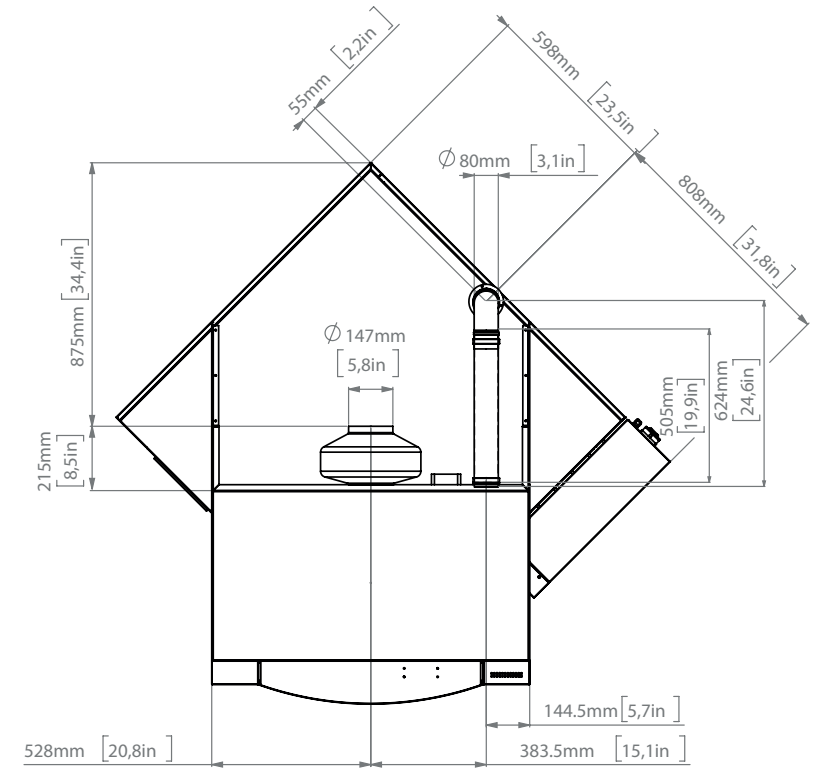

08/2021

Mod: KCGD/AS-DG

Production code: KCR835AS-HL

Données techniques de la hotte **KCR835** | hotte + four simple

Données techniques de la hotte **KCR835** | hotte + four double

Données techniques de la hotte **KCR835** | hotte + four triple