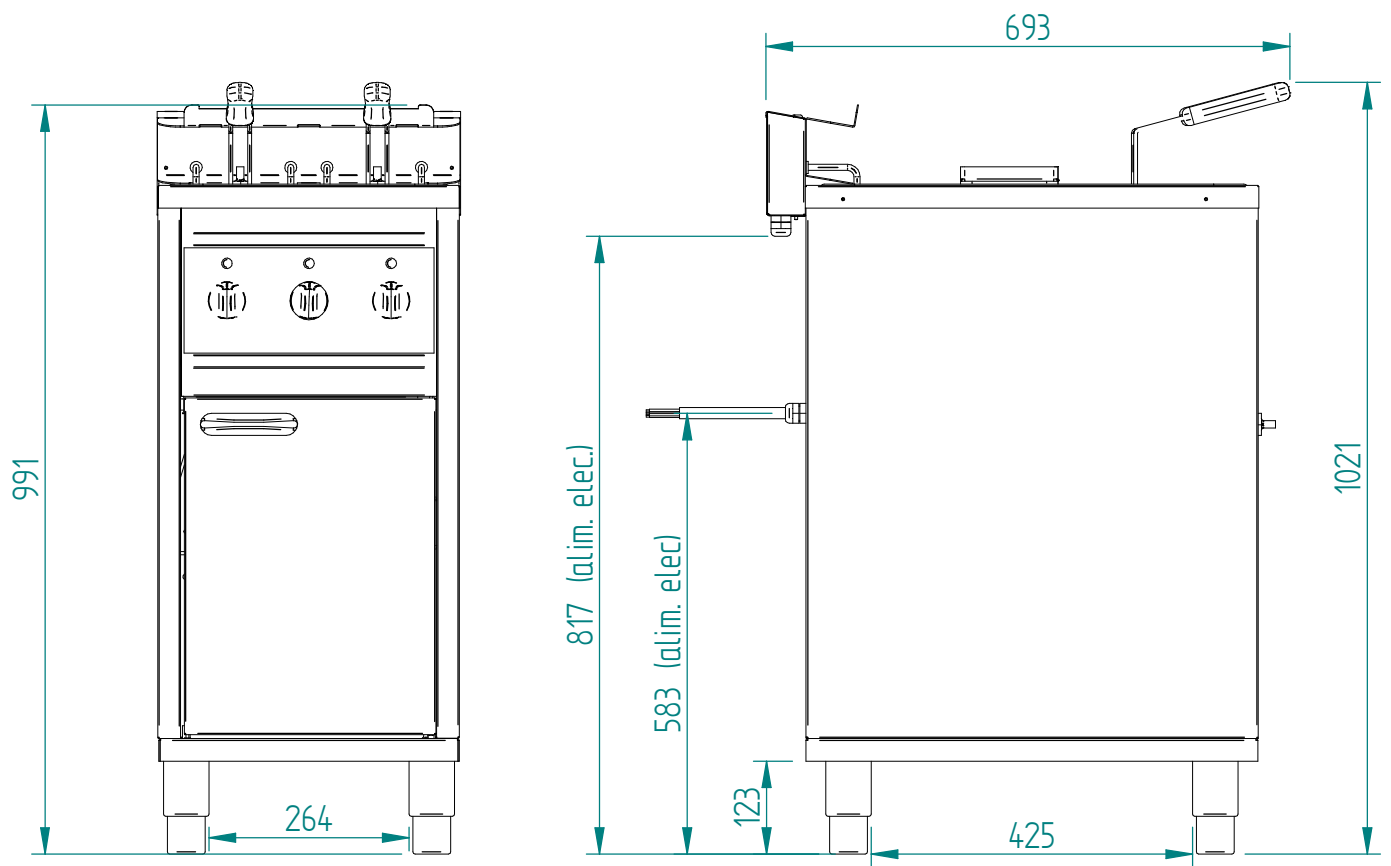

02/2023

Mod: FSM-2V6E/N

Production code: RFE 20 C

FRITEUSE RFE 20 C

Mise en plan

DT19

Date :
27/06/2014

Dessiné par :
A.L.