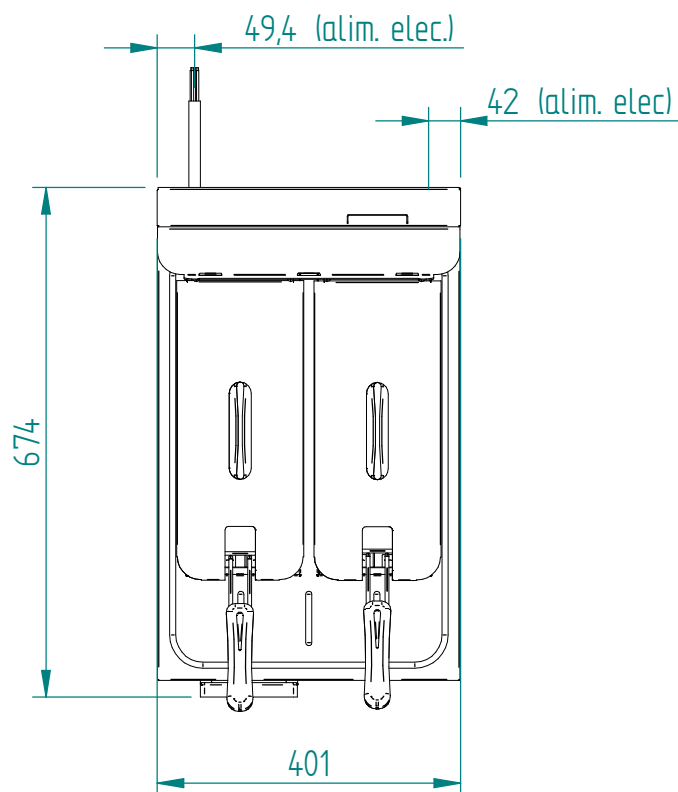

02/2023

Mod: FSM-2V6E/N

Production code: RFE 20 C

FRITEUSE RFE 20 C

Mise en plan

DT19

Date :
27/06/2014

Dessiné par :
A.L.