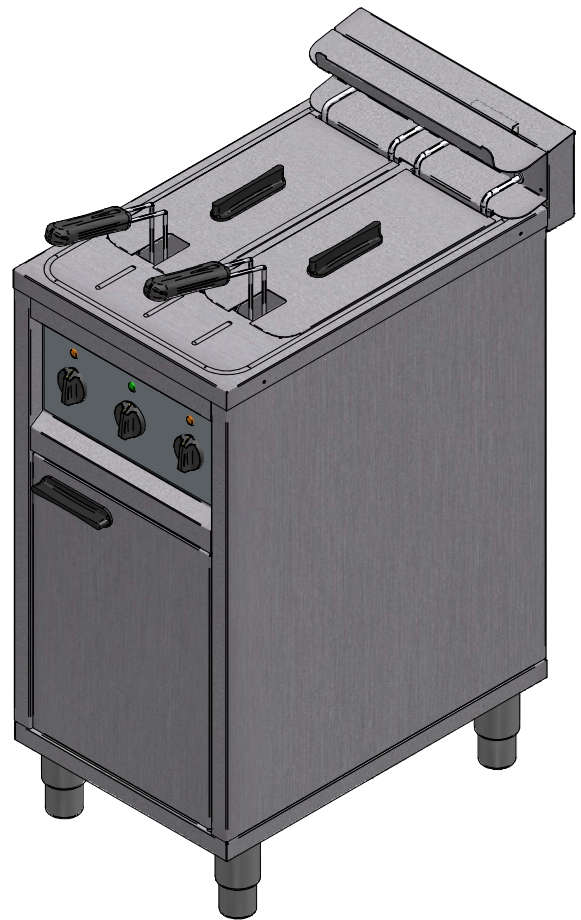

02/2023

Mod: FSM-2V6E/N

Production code: RFE 20 C

FRITEUSE RFE 20 C

Mise en plan

DT19

Date :
27/06/2014

Dessiné par :
A.L.