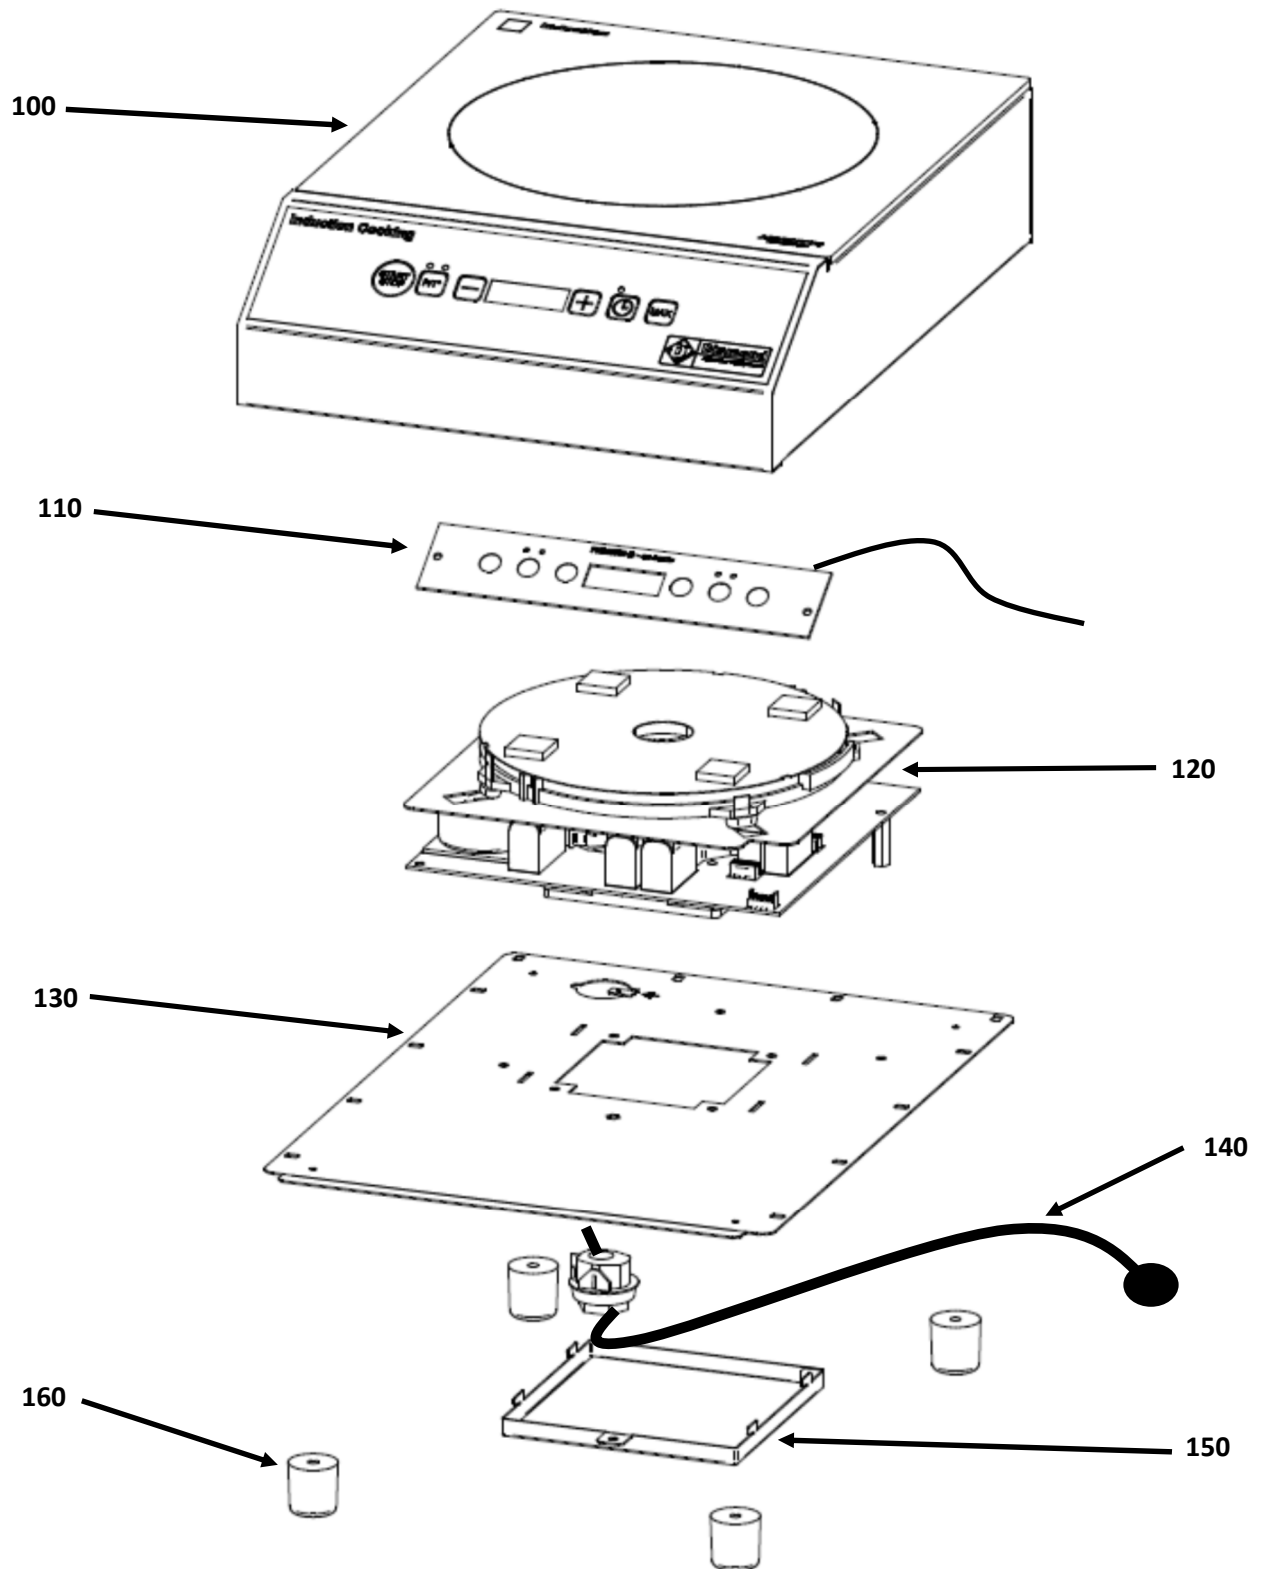

04/2022

Mod: IND-25/DH

Production code: ADV1783-A

POSABLE INDUCTION / FREE STANDING INDUCTION

IND-25/DH + IND-30/DH

POSABLE INDUCTION / FREE STANDING INDUCTION**IND-25/DH + IND-30/DH**

REP	SAV / ASS	DESIGNATION / DESCRIPTION
100	SAV1386-A	DESSUS EQUIPE (AVEC CLAVIER + LIMANDE) POUR IND-25/DH EQUIPPED TOP CASE (WITH KEYBOARD AND CABLE) FOR IND-25/DH
	SAV1487-A	DESSUS EQUIPE (AVEC CLAVIER + LIMANDE) POUR IND-30/DH EQUIPPED TOP CASE (WITH KEYBOARD AND CABLE) FOR IND-30/DH
110	SAV1387-A	CARTE CLAVIER POUR IND-25/DH (AVEC LIMANDE) KEYBOARD FOR IND-25/DH (WITH CONTROL CABLE)
	SAV1388-A	CARTE CLAVIER POUR IND-30/DH (AVEC LIMANDE) KEYBOARD FOR IND-30/DH (WITH CONTROL CABLE)
120	SAV1389-A	KIT GENERATEUR AP (GENE + INDUCTEUR + BLINDAGE + VENTILATEUR) AP GENE KIT (GENE + COIL + SHEILDED PLATE + FAN)
130	SAV1391-A	TÔLE DE FOND AVEC SEPARATEUR AIR BOTTOM PLATE WITH AIR SEPARATOR
140	SAV1392-A	CORDON SECTEUR + PASSE FIL POWER CORD WITH SRRAIN RELIEF
150	SAV1393-A	FILTRE A AIR AVEC VIS DE BLOCAGE AIR FILTER (WITH FIXING SCREW)
160	SAV1394-A	4 PIEDS + TOUTES LES VIS 4 FOOTS + ALL THE SCREWS